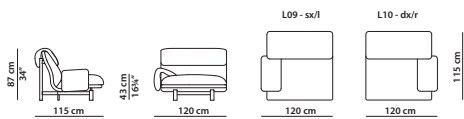

metallo nichelato satinato
satin nicked metal

115 x 115 h87 cm - 44³/₄ x 44³/₄ h34"

Poltrona. Armchair.

210 x 115 h87 cm - 82 x 44³/₄ h34¹"

Divano. Sofa.

240 x 115 h87 cm - 93¹/₂ x 44³/₄ h34¹"

Divano. Sofa.

300 x 115 h87 cm - 117 x 44³/₄ h34¹"

Divano. Sofa.

105 x 115 h87 cm - 41 x 44³/₄ h34¹"

L01 - Elemento con bracciolo sx.
Module with l armrest.
L02 - Elemento con bracciolo dx.
Module with r armrest.

120 x 115 h87 cm - 46³/₄ x 44³/₄ h34¹"

L09 - Elemento con bracciolo sx.
Module with l armrest.
L10 - Elemento con bracciolo dx.
Module with r armrest.

150 x 115 h87 cm - 58¹/₂ x 44³/₄ h34¹"

L03 - Elemento con bracciolo sx.
Module with l armrest.
L04 - Elemento con bracciolo dx.
Module with r armrest.

200 x 115 h87 cm - 78 x 44³/₄ h34¹"

L05 - Elemento con bracciolo sx.
Module with l armrest.
L06 - Elemento con bracciolo dx.
Module with r armrest.

230 x 115 h87 cm - 89³/₄ x 44³/₄ h34¹"

L11 - Elemento con bracciolo sx.
Module with l armrest.
L12 - Elemento con bracciolo dx.
Module with r armrest.