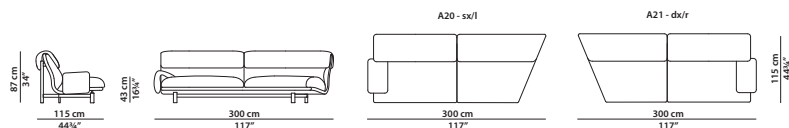

290 x 115 h87 cm - 113 x 44³/₄ h34¹"

L07 - Elemento con bracciolo sx.
Module with l armrest.
L08 - Elemento con bracciolo dx.
Module with r armrest.

160 x 115 h87 cm - 62¹/₂ x 44³/₄ h34¹"

A11 - Elemento angolare con bracciolo sx.
Corner module with l armrest.
A12 - Elemento angolare con bracciolo dx.
Corner module with r armrest.

190 x 115 h87 cm - 74 x 44³/₄ h34''

A01 - Elemento angolare con bracciolo sx.
Corner module with l armrest.
A02 - Elemento angolare con bracciolo dx.
Corner module with r armrest.

270 x 115 h87 cm - 105¹/₄ x 44³/₄ h34''

A16 - Elemento angolare con bracciolo sx.
Corner module with l armrest.
A17 - Elemento angolare con bracciolo dx.
Corner module with r armrest.

300 x 115 h87 cm - 117 x 44³/₄ h34''

A20 - Elemento angolare con bracciolo sx.
Corner module with l armrest.
A21 - Elemento angolare con bracciolo dx.
Corner module with r armrest.

330 x 115 h87 cm - 128³/₄ x 44³/₄ h34''

A07 - Elemento angolare con bracciolo sx.
Corner module with l armrest.
A08 - Elemento angolare con bracciolo dx.
Corner module with r armrest.

95 x 115 h87 cm - 37 x 44³/₄ h34''