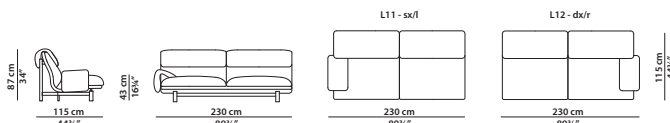

300 x 115 h87 cm - 117 x 44³/₄ h34¹"

Divano. Sofa.

105 x 115 h87 cm - 41 x 44³/₄ h34¹"

L01 - Elemento con bracciolo sx.
Module with l armrest.
L02 - Elemento con bracciolo dx.
Module with r armrest.

120 x 115 h87 cm - 46³/₄ x 44³/₄ h34¹"

L09 - Elemento con bracciolo sx.
Module with l armrest.
L10 - Elemento con bracciolo dx.
Module with r armrest.

150 x 115 h87 cm - 58¹/₂ x 44³/₄ h34¹"

L03 - Elemento con bracciolo sx.
Module with l armrest.
L04 - Elemento con bracciolo dx.
Module with r armrest.

200 x 115 h87 cm - 78 x 44³/₄ h34¹"

L05 - Elemento con bracciolo sx.
Module with l armrest.
L06 - Elemento con bracciolo dx.
Module with r armrest.

230 x 115 h87 cm - 89³/₄ x 44³/₄ h34¹"

L11 - Elemento con bracciolo sx.
Module with l armrest.
L12 - Elemento con bracciolo dx.
Module with r armrest.

290 x 115 h87 cm - 113 x 44³/₄ h34¹"

L07 - Elemento con bracciolo sx.
Module with l armrest.
L08 - Elemento con bracciolo dx.
Module with r armrest.

160 x 115 h87 cm - 62¹/₂ x 44³/₄ h34¹"

A11 - Elemento angolare con bracciolo sx.
Corner module with l armrest.
A12 - Elemento angolare con bracciolo dx.
Corner module with r armrest.