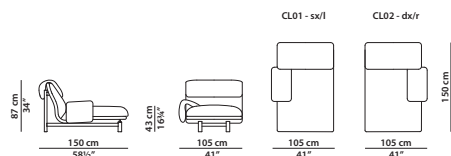

260 x 115 h87 cm – 101½ x 44¾ h34"''

A18 - Elemento angolare sx.
L corner module.
A19 - Elemento angolare dx.
R corner module.

290 x 115 h87 cm – 113 x 44¾ h34"''

A22 - Elemento angolare sx.
L corner module.
A23 - Elemento angolare dx.
R corner module.

320 x 115 h87 cm – 124¾ x 44¾ h34"''

A09 - Elemento angolare sx.
L corner module.
A10 - Elemento angolare dx.
R corner module.

150 x 115 h87 cm – 58½ x 44¾ h34"''

A05 - Elemento centrale.
Central module.

185 x 115 h87 cm – 72¼ x 44¾ h34"''

A15 - Elemento centrale.
Central module.

215 x 115 h87 cm – 83¾ x 44¾ h34"''

A06 - Elemento centrale.
Central module.

105 x 150 h87 cm – 41 x 58½ h34"''

CL01 - Dormeuse con bracciolo sx.
Dormeuse with l armrest.
CL02 - Dormeuse con bracciolo dx.
Dormeuse with r armrest.

90 x 75 h43 cm – 35 x 29¼ h16¾"''

Pouf.