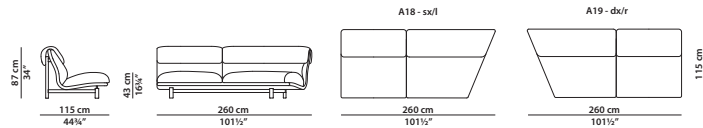

330 x 115 h87 cm - 128³/₄ x 44³/₄ h34''

A07 - Elemento angolare con bracciolo sx.
Corner module with l armrest.
A08 - Elemento angolare con bracciolo dx.
Corner module with r armrest.

95 x 115 h87 cm - 37 x 44³/₄ h34''

C03 - Elemento centrale.
Central module.

220 x 115 h87 cm - 85³/₄ x 44³/₄ h34''

C06 - Elemento centrale.
Central module.

280 x 115 h87 cm - 109¹/₄ x 44³/₄ h34''

C04 - Elemento centrale.
Central module.

150 x 115 h87 cm – 58½ x 44¾ h34"''

A13 - Elemento angolare sx.
L corner module.
A14 - Elemento angolare dx.
R corner module.

180 x 115 h87 cm – 70¼ x 44¾ h34"''

A03 - Elemento angolare sx.
L corner module.
A04 - Elemento angolare dx.
R corner module.

260 x 115 h87 cm – 101½ x 44¾ h34"''

A18 - Elemento angolare sx.
L corner module.
A19 - Elemento angolare dx.
R corner module.

290 x 115 h87 cm – 113 x 44¾ h34"''

A22 - Elemento angolare sx.
L corner module.
A23 - Elemento angolare dx.
R corner module.