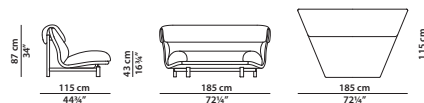

215 x 115 h87 cm – 83¾ x 44¾ h34"''

A06 - Elemento centrale.
Central module.