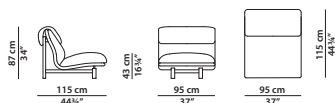

95 x 115 h87 cm - 37 x 44³/₄ h34''

C01 - Elemento centrale.
Central module.