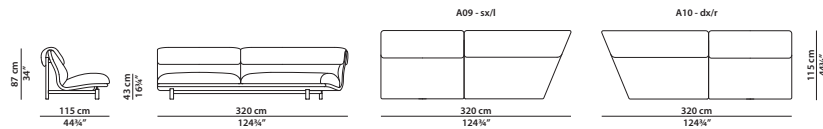

330 x 115 h87 cm - 128³/₄ x 44³/₄ h34''

A07 - Elemento angolare con bracciolo sx.
Corner module with l armrest.
A08 - Elemento angolare con bracciolo dx.
Corner module with r armrest.

95 x 115 h87 cm - 37 x 44³/₄ h34''

A13 - Elemento angolare sx.
L corner module.
A14 - Elemento angolare dx.
R corner module.

180 x 115 h87 cm – 70¼ x 44¾ h34"''

A03 - Elemento angolare sx.
L corner module.
A04 - Elemento angolare dx.
R corner module.

260 x 115 h87 cm – 101½ x 44¾ h34"''

A18 - Elemento angolare sx.
L corner module.
A19 - Elemento angolare dx.
R corner module.

290 x 115 h87 cm – 113 x 44¾ h34"''

A22 - Elemento angolare sx.
L corner module.
A23 - Elemento angolare dx.
R corner module.

320 x 115 h87 cm – 124¾ x 44¾ h34"''

A09 - Elemento angolare sx.
L corner module.
A10 - Elemento angolare dx.
R corner module.

150 x 115 h87 cm – 58½ x 44¾ h34"''

A05 - Elemento centrale.
Central module.