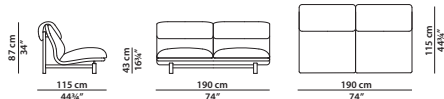

290 x 115 h87 cm - 113 x 44³/₄ h34¹"

L07 - Elemento con bracciolo sx.
Module with l armrest.
L08 - Elemento con bracciolo dx.
Module with r armrest.

160 x 115 h87 cm - 62¹/₂ x 44³/₄ h34¹"

A11 - Elemento angolare con bracciolo sx.
Corner module with l armrest.
A12 - Elemento angolare con bracciolo dx.
Corner module with r armrest.

330 x 115 h87 cm - 128³/₄ x 44³/₄ h34''

A07 - Elemento angolare con bracciolo sx.
Corner module with l armrest.
A08 - Elemento angolare con bracciolo dx.
Corner module with r armrest.

95 x 115 h87 cm - 37 x 44³/₄ h34''

C01 - Elemento centrale.
Central module.

110 x 115 h87 cm - 43 x 44³/₄ h34''

C05 - Elemento centrale.
Central module.

140 x 115 h87 cm - 54¹/₂ x 44³/₄ h34''

C02 - Elemento centrale.
Central module.

190 x 115 h87 cm - 74 x 44³/₄ h34''

C03 - Elemento centrale.
Central module.

220 x 115 h87 cm - 85³/₄ x 44³/₄ h34''

C06 - Elemento centrale.
Central module.

280 x 115 h87 cm - 109¹/₄ x 44³/₄ h34''

C04 - Elemento centrale.
Central module.

150 x 115 h87 cm – 58½ x 44¾ h34"''