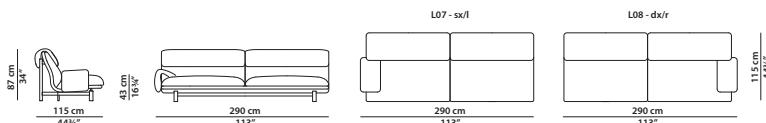

300 x 115 h87 cm - 117 x 44³/₄ h34¹"

Divano. Sofa.

105 x 115 h87 cm - 41 x 44³/₄ h34¹"

L01 - Elemento con bracciolo sx.
Module with l armrest.
L02 - Elemento con bracciolo dx.
Module with r armrest.

120 x 115 h87 cm - 46³/₄ x 44³/₄ h34¹"

L09 - Elemento con bracciolo sx.
Module with l armrest.
L10 - Elemento con bracciolo dx.
Module with r armrest.

150 x 115 h87 cm - 58¹/₂ x 44³/₄ h34¹"

L03 - Elemento con bracciolo sx.
Module with l armrest.
L04 - Elemento con bracciolo dx.
Module with r armrest.

200 x 115 h87 cm - 78 x 44³/₄ h34¹"

L05 - Elemento con bracciolo sx.
Module with l armrest.
L06 - Elemento con bracciolo dx.
Module with r armrest.

230 x 115 h87 cm - 89³/₄ x 44³/₄ h34¹"

L11 - Elemento con bracciolo sx.
Module with l armrest.
L12 - Elemento con bracciolo dx.
Module with r armrest.

290 x 115 h87 cm - 113 x 44³/₄ h34¹"

L07 - Elemento con bracciolo sx.
Module with l armrest.
L08 - Elemento con bracciolo dx.
Module with r armrest.

160 x 115 h87 cm - 62¹/₂ x 44³/₄ h34¹"

A11 - Elemento angolare con bracciolo sx.
Corner module with l armrest.
A12 - Elemento angolare con bracciolo dx.
Corner module with r armrest.