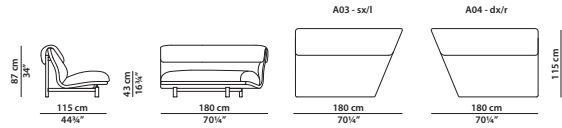

330 x 115 h87 cm - 128³/₄ x 44³/₄ h34''

A07 - Elemento angolare con bracciolo sx.
Corner module with l armrest.
A08 - Elemento angolare con bracciolo dx.
Corner module with r armrest.

95 x 115 h87 cm - 37 x 44³/₄ h34''

C01 - Elemento centrale.
Central module.

110 x 115 h87 cm - 43 x 44³/₄ h34''

C05 - Elemento centrale.
Central module.

140 x 115 h87 cm - 54¹/₂ x 44³/₄ h34''

C02 - Elemento centrale.
Central module.

190 x 115 h87 cm - 74 x 44³/₄ h34''

C03 - Elemento centrale.
Central module.

220 x 115 h87 cm - 85³/₄ x 44³/₄ h34''

C06 - Elemento centrale.
Central module.

280 x 115 h87 cm - 109¹/₄ x 44³/₄ h34''

C04 - Elemento centrale.
Central module.

150 x 115 h87 cm – 58½ x 44¾ h34"''

A13 - Elemento angolare sx.
L corner module.
A14 - Elemento angolare dx.
R corner module.

180 x 115 h87 cm – 70¼ x 44¾ h34"''

A03 - Elemento angolare sx.
L corner module.
A04 - Elemento angolare dx.
R corner module.