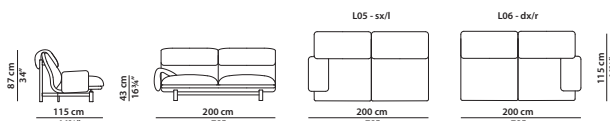

300 x 115 h87 cm - 117 x 44³/₄ h34¹"

Divano. Sofa.

105 x 115 h87 cm - 41 x 44³/₄ h34¹"

L01 - Elemento con bracciolo sx.
Module with l armrest.
L02 - Elemento con bracciolo dx.
Module with r armrest.

120 x 115 h87 cm - 46³/₄ x 44³/₄ h34¹"

L09 - Elemento con bracciolo sx.
Module with l armrest.
L10 - Elemento con bracciolo dx.
Module with r armrest.

150 x 115 h87 cm - 58¹/₂ x 44³/₄ h34¹"

L03 - Elemento con bracciolo sx.
Module with l armrest.
L04 - Elemento con bracciolo dx.
Module with r armrest.

200 x 115 h87 cm - 78 x 44³/₄ h34¹"

L05 - Elemento con bracciolo sx.
Module with l armrest.
L06 - Elemento con bracciolo dx.
Module with r armrest.

230 x 115 h87 cm - 89³/₄ x 44³/₄ h34¹"

L11 - Elemento con bracciolo sx.
Module with l armrest.
L12 - Elemento con bracciolo dx.
Module with r armrest.

290 x 115 h87 cm - 113 x 44³/₄ h34¹"

L07 - Elemento con bracciolo sx.
Module with l armrest.
L08 - Elemento con bracciolo dx.
Module with r armrest.

160 x 115 h87 cm - 62¹/₂ x 44³/₄ h34¹"

A11 - Elemento angolare con bracciolo sx.
Corner module with l armrest.
A12 - Elemento angolare con bracciolo dx.
Corner module with r armrest.