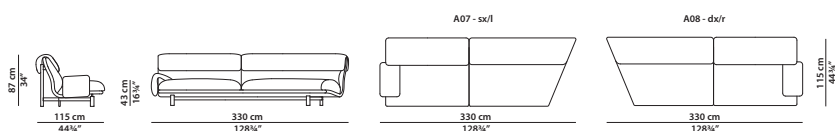

290 x 115 h87 cm - 113 x 44³/₄ h34¹"

L07 - Elemento con bracciolo sx.
Module with l armrest.
L08 - Elemento con bracciolo dx.
Module with r armrest.

160 x 115 h87 cm - 62¹/₂ x 44³/₄ h34¹"

A11 - Elemento angolare con bracciolo sx.
Corner module with l armrest.
A12 - Elemento angolare con bracciolo dx.
Corner module with r armrest.

190 x 115 h87 cm - 74 x 44³/₄ h34''

A01 - Elemento angolare con bracciolo sx.
Corner module with l armrest.
A02 - Elemento angolare con bracciolo dx.
Corner module with r armrest.

270 x 115 h87 cm - 105¹/₄ x 44³/₄ h34''

A16 - Elemento angolare con bracciolo sx.
Corner module with l armrest.
A17 - Elemento angolare con bracciolo dx.
Corner module with r armrest.

300 x 115 h87 cm - 117 x 44³/₄ h34''

A20 - Elemento angolare con bracciolo sx.
Corner module with l armrest.
A21 - Elemento angolare con bracciolo dx.
Corner module with r armrest.

330 x 115 h87 cm - 128³/₄ x 44³/₄ h34''

A07 - Elemento angolare con bracciolo sx.
Corner module with l armrest.
A08 - Elemento angolare con bracciolo dx.
Corner module with r armrest.

95 x 115 h87 cm - 37 x 44³/₄ h34''