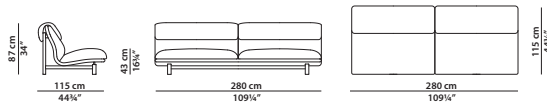

330 x 115 h87 cm - 128³/₄ x 44³/₄ h34''

A07 - Elemento angolare con bracciolo sx.
Corner module with l armrest.
A08 - Elemento angolare con bracciolo dx.
Corner module with r armrest.

95 x 115 h87 cm - 37 x 44³/₄ h34''

C01 - Elemento centrale.
Central module.

110 x 115 h87 cm - 43 x 44³/₄ h34''

C05 - Elemento centrale.
Central module.

140 x 115 h87 cm - 54¹/₂ x 44³/₄ h34''

C02 - Elemento centrale.
Central module.

190 x 115 h87 cm - 74 x 44³/₄ h34''

C03 - Elemento centrale.
Central module.

220 x 115 h87 cm - 85³/₄ x 44³/₄ h34''

C06 - Elemento centrale.
Central module.

280 x 115 h87 cm - 109¹/₄ x 44³/₄ h34''

C04 - Elemento centrale.
Central module.

150 x 115 h87 cm – 58½ x 44¾ h34"''

A13 - Elemento angolare sx.
L corner module.
A14 - Elemento angolare dx.
R corner module.

180 x 115 h87 cm – 70¼ x 44¾ h34"''

A03 - Elemento angolare sx.
L corner module.
A04 - Elemento angolare dx.
R corner module.