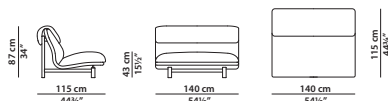

290 x 115 h87 cm - 113 x 44³/₄ h34¹"

L07 - Elemento con bracciolo sx.
Module with l armrest.
L08 - Elemento con bracciolo dx.
Module with r armrest.

160 x 115 h87 cm - 62¹/₂ x 44³/₄ h34¹"

A11 - Elemento angolare con bracciolo sx.
Corner module with l armrest.
A12 - Elemento angolare con bracciolo dx.
Corner module with r armrest.

330 x 115 h87 cm - 128³/₄ x 44³/₄ h34''

A07 - Elemento angolare con bracciolo sx.
Corner module with l armrest.
A08 - Elemento angolare con bracciolo dx.
Corner module with r armrest.

95 x 115 h87 cm - 37 x 44³/₄ h34''

C01 - Elemento centrale.
Central module.

110 x 115 h87 cm - 43 x 44³/₄ h34''

C05 - Elemento centrale.
Central module.

140 x 115 h87 cm - 54¹/₂ x 44³/₄ h34''

C02 - Elemento centrale.
Central module.

190 x 115 h87 cm - 74 x 44³/₄ h34''

C03 - Elemento centrale.
Central module.

220 x 115 h87 cm - 85³/₄ x 44³/₄ h34''

C06 - Elemento centrale.
Central module.

280 x 115 h87 cm - 109¹/₄ x 44³/₄ h34''

C04 - Elemento centrale.
Central module.

150 x 115 h87 cm – 58½ x 44¾ h34"''