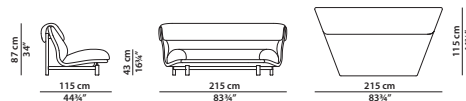

150 x 115 h87 cm – 58½ x 44¾ h34"''

A13 - Elemento angolare sx.
L corner module.
A14 - Elemento angolare dx.
R corner module.

180 x 115 h87 cm – 70¼ x 44¾ h34"''

A03 - Elemento angolare sx.
L corner module.
A04 - Elemento angolare dx.
R corner module.

260 x 115 h87 cm – 101½ x 44¾ h34"''

A18 - Elemento angolare sx.
L corner module.
A19 - Elemento angolare dx.
R corner module.

290 x 115 h87 cm – 113 x 44¾ h34"''

A22 - Elemento angolare sx.
L corner module.
A23 - Elemento angolare dx.
R corner module.

320 x 115 h87 cm – 124¾ x 44¾ h34"''

A09 - Elemento angolare sx.
L corner module.
A10 - Elemento angolare dx.
R corner module.

150 x 115 h87 cm – 58½ x 44¾ h34"''

A05 - Elemento centrale.
Central module.

185 x 115 h87 cm – 72¼ x 44¾ h34"''

A15 - Elemento centrale.
Central module.

215 x 115 h87 cm – 83¾ x 44¾ h34"''

A06 - Elemento centrale.
Central module.

105 x 150 h87 cm – 41 x 58½ h34"''

CL01 - Dormeuse con bracciolo sx.
Dormeuse with l armrest.
CL02 - Dormeuse con bracciolo dx.
Dormeuse with r armrest.

90 x 75 h43 cm – 35 x 29¼ h16¾"''

Pouf.