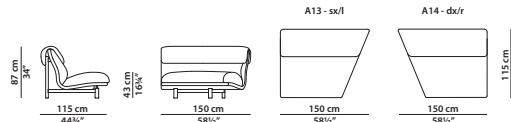

330 x 115 h87 cm - 128³/₄ x 44³/₄ h34''

A07 - Elemento angolare con bracciolo sx.
Corner module with l armrest.
A08 - Elemento angolare con bracciolo dx.
Corner module with r armrest.

95 x 115 h87 cm - 37 x 44³/₄ h34''

C03 - Elemento centrale.
Central module.

220 x 115 h87 cm - 85³/₄ x 44³/₄ h34''

C06 - Elemento centrale.
Central module.

280 x 115 h87 cm - 109¹/₄ x 44³/₄ h34''

C04 - Elemento centrale.
Central module.

150 x 115 h87 cm – 58½ x 44¾ h34"''

A13 - Elemento angolare sx.
L corner module.
A14 - Elemento angolare dx.
R corner module.

180 x 115 h87 cm – 70¼ x 44¾ h34"''

A03 - Elemento angolare sx.
L corner module.
A04 - Elemento angolare dx.
R corner module.

260 x 115 h87 cm – 101½ x 44¾ h34"''

A18 - Elemento angolare sx.
L corner module.
A19 - Elemento angolare dx.
R corner module.

290 x 115 h87 cm – 113 x 44¾ h34"''

A22 - Elemento angolare sx.
L corner module.
A23 - Elemento angolare dx.
R corner module.