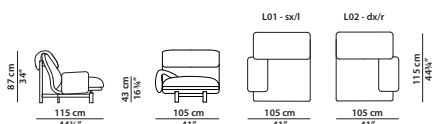

metallo nichelato satinato
satin nicked metal

115 x 115 h87 cm - 44³/₄ x 44³/₄ h34"

Poltrona. Armchair.

210 x 115 h87 cm - 82 x 44³/₄ h34¹"

Divano. Sofa.

240 x 115 h87 cm - 93¹/₂ x 44³/₄ h34¹"

Divano. Sofa.

300 x 115 h87 cm - 117 x 44³/₄ h34¹"

Divano. Sofa.

105 x 115 h87 cm - 41 x 44³/₄ h34¹"

L01 - Elemento con bracciolo sx.
Module with l armrest.
L02 - Elemento con bracciolo dx.
Module with r armrest.

120 x 115 h87 cm - 46³/₄ x 44³/₄ h34¹"

200 x 115 h87 cm - 78 x 44³/₄ h34¹"

L05 - Elemento con bracciolo sx.
Module with l armrest.
L06 - Elemento con bracciolo dx.
Module with r armrest.

230 x 115 h87 cm - 89³/₄ x 44³/₄ h34¹"

L11 - Elemento con bracciolo sx.
Module with l armrest.
L12 - Elemento con bracciolo dx.
Module with r armrest.

260 x 115 h87 cm – 101½ x 44¾ h34"''

A18 - Elemento angolare sx.
L corner module.
A19 - Elemento angolare dx.
R corner module.

290 x 115 h87 cm – 113 x 44¾ h34"''

A22 - Elemento angolare sx.
L corner module.
A23 - Elemento angolare dx.
R corner module.