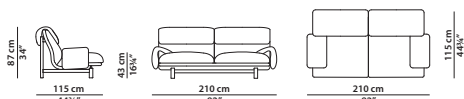

metallo nichelato satinato
satin nicked metal

115 x 115 h87 cm - 44³/₄ x 44³/₄ h34"

Poltrona. Armchair.

210 x 115 h87 cm - 82 x 44³/₄ h34¹"

Divano. Sofa.

240 x 115 h87 cm - 93¹/₂ x 44³/₄ h34¹"

Divano. Sofa.

300 x 115 h87 cm - 117 x 44³/₄ h34¹"

Divano. Sofa.

105 x 115 h87 cm - 41 x 44³/₄ h34¹"

L01 - Elemento con bracciolo sx.
Module with l armrest.
L02 - Elemento con bracciolo dx.
Module with r armrest.

120 x 115 h87 cm - 46³/₄ x 44³/₄ h34¹"

200 x 115 h87 cm - 78 x 44³/₄ h34¹"

L05 - Elemento con bracciolo sx.
Module with l armrest.
L06 - Elemento con bracciolo dx.
Module with r armrest.

230 x 115 h87 cm - 89³/₄ x 44³/₄ h34¹"

L11 - Elemento con bracciolo sx.
Module with l armrest.
L12 - Elemento con bracciolo dx.
Module with r armrest.

260 x 115 h87 cm – 101½ x 44¾ h34"''

A18 - Elemento angolare sx.
L corner module.
A19 - Elemento angolare dx.
R corner module.

290 x 115 h87 cm – 113 x 44¾ h34"''

A22 - Elemento angolare sx.
L corner module.
A23 - Elemento angolare dx.
R corner module.