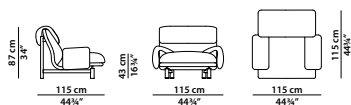

metallo nichelato satinato
satin nicked metal

115 x 115 h87 cm - 44³/₄ x 44³/₄ h34"

Poltrona. Armchair.

210 x 115 h87 cm - 82 x 44³/₄ h34¹"

Divano. Sofa.

240 x 115 h87 cm - 93¹/₂ x 44³/₄ h34¹"

Divano. Sofa.

300 x 115 h87 cm - 117 x 44³/₄ h34¹"

Divano. Sofa.

105 x 115 h87 cm - 41 x 44³/₄ h34¹"

L01 - Elemento con bracciolo sx.
Module with l armrest.
L02 - Elemento con bracciolo dx.
Module with r armrest.

120 x 115 h87 cm - 46³/₄ x 44³/₄ h34¹"

290 x 115 h87 cm - 113 x 44³/₄ h34¹"

L07 - Elemento con bracciolo sx.
Module with l armrest.
L08 - Elemento con bracciolo dx.
Module with r armrest.

160 x 115 h87 cm - 62¹/₂ x 44³/₄ h34¹"

A11 - Elemento angolare con bracciolo sx.
Corner module with l armrest.
A12 - Elemento angolare con bracciolo dx.
Corner module with r armrest.

260 x 115 h87 cm – 101½ x 44¾ h34"''

A18 - Elemento angolare sx.
L corner module.
A19 - Elemento angolare dx.
R corner module.

290 x 115 h87 cm – 113 x 44¾ h34"''

A22 - Elemento angolare sx.
L corner module.
A23 - Elemento angolare dx.
R corner module.