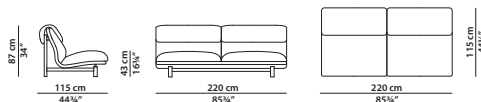

290 x 115 h87 cm - 113 x 44³/₄ h34¹"

L07 - Elemento con bracciolo sx.
Module with l armrest.
L08 - Elemento con bracciolo dx.
Module with r armrest.

160 x 115 h87 cm - 62¹/₂ x 44³/₄ h34¹"

A11 - Elemento angolare con bracciolo sx.
Corner module with l armrest.
A12 - Elemento angolare con bracciolo dx.
Corner module with r armrest.

330 x 115 h87 cm - 128³/₄ x 44³/₄ h34''

A07 - Elemento angolare con bracciolo sx.
Corner module with l armrest.
A08 - Elemento angolare con bracciolo dx.
Corner module with r armrest.

95 x 115 h87 cm - 37 x 44³/₄ h34''

C01 - Elemento centrale.
Central module.

110 x 115 h87 cm - 43 x 44³/₄ h34''

C05 - Elemento centrale.
Central module.

140 x 115 h87 cm - 54¹/₂ x 44³/₄ h34''

C02 - Elemento centrale.
Central module.

190 x 115 h87 cm - 74 x 44³/₄ h34''

C03 - Elemento centrale.
Central module.

220 x 115 h87 cm - 85³/₄ x 44³/₄ h34''

C06 - Elemento centrale.
Central module.

280 x 115 h87 cm - 109¹/₄ x 44³/₄ h34''

C04 - Elemento centrale.
Central module.

150 x 115 h87 cm – 58½ x 44¾ h34"''