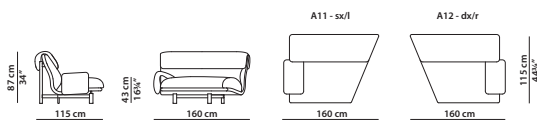

300 x 115 h87 cm - 117 x 44³/₄ h34¹"

Divano. Sofa.

105 x 115 h87 cm - 41 x 44³/₄ h34¹"

L01 - Elemento con bracciolo sx.
Module with l armrest.
L02 - Elemento con bracciolo dx.
Module with r armrest.

120 x 115 h87 cm - 46³/₄ x 44³/₄ h34¹"

L09 - Elemento con bracciolo sx.
Module with l armrest.
L10 - Elemento con bracciolo dx.
Module with r armrest.

150 x 115 h87 cm - 58¹/₂ x 44³/₄ h34¹"

L03 - Elemento con bracciolo sx.
Module with l armrest.
L04 - Elemento con bracciolo dx.
Module with r armrest.

200 x 115 h87 cm - 78 x 44³/₄ h34¹"

L05 - Elemento con bracciolo sx.
Module with l armrest.
L06 - Elemento con bracciolo dx.
Module with r armrest.

230 x 115 h87 cm - 89³/₄ x 44³/₄ h34¹"

L11 - Elemento con bracciolo sx.
Module with l armrest.
L12 - Elemento con bracciolo dx.
Module with r armrest.

290 x 115 h87 cm - 113 x 44³/₄ h34¹"

L07 - Elemento con bracciolo sx.
Module with l armrest.
L08 - Elemento con bracciolo dx.
Module with r armrest.

160 x 115 h87 cm - 62¹/₂ x 44³/₄ h34¹"

A11 - Elemento angolare con bracciolo sx.
Corner module with l armrest.
A12 - Elemento angolare con bracciolo dx.
Corner module with r armrest.