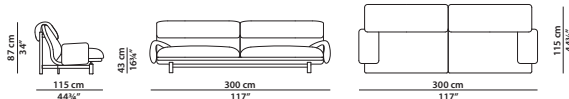

metallo nichelato satinato
satin nicked metal

115 x 115 h87 cm - 44³/₄ x 44³/₄ h34"

Poltrona. Armchair.

210 x 115 h87 cm - 82 x 44³/₄ h34¹"

Divano. Sofa.

240 x 115 h87 cm - 93¹/₂ x 44³/₄ h34¹"

Divano. Sofa.

300 x 115 h87 cm - 117 x 44³/₄ h34¹"

Divano. Sofa.

105 x 115 h87 cm - 41 x 44³/₄ h34¹"

L01 - Elemento con bracciolo sx.
Module with l armrest.
L02 - Elemento con bracciolo dx.
Module with r armrest.

120 x 115 h87 cm - 46³/₄ x 44³/₄ h34¹"

L09 - Elemento con bracciolo sx.
Module with l armrest.
L10 - Elemento con bracciolo dx.
Module with r armrest.

150 x 115 h87 cm - 58¹/₂ x 44³/₄ h34¹"

L03 - Elemento con bracciolo sx.
Module with l armrest.
L04 - Elemento con bracciolo dx.
Module with r armrest.

200 x 115 h87 cm - 78 x 44³/₄ h34¹"

L05 - Elemento con bracciolo sx.
Module with l armrest.
L06 - Elemento con bracciolo dx.
Module with r armrest.

230 x 115 h87 cm - 89³/₄ x 44³/₄ h34¹"

L11 - Elemento con bracciolo sx.
Module with l armrest.
L12 - Elemento con bracciolo dx.
Module with r armrest.