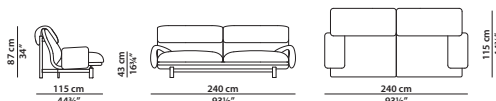

metallo nichelato satinato
satin nicked metal

115 x 115 h87 cm - 44³/₄ x 44³/₄ h34"

Poltrona. Armchair.

210 x 115 h87 cm - 82 x 44³/₄ h34¹"

Divano. Sofa.

240 x 115 h87 cm - 93¹/₂ x 44³/₄ h34¹"

Divano. Sofa.

300 x 115 h87 cm - 117 x 44³/₄ h34¹"

Divano. Sofa.

105 x 115 h87 cm - 41 x 44³/₄ h34¹"

L01 - Elemento con bracciolo sx.
Module with l armrest.
L02 - Elemento con bracciolo dx.
Module with r armrest.

120 x 115 h87 cm - 46³/₄ x 44³/₄ h34¹"

200 x 115 h87 cm - 78 x 44³/₄ h34¹"

L05 - Elemento con bracciolo sx.
Module with l armrest.
L06 - Elemento con bracciolo dx.
Module with r armrest.

230 x 115 h87 cm - 89³/₄ x 44³/₄ h34¹"

L11 - Elemento con bracciolo sx.
Module with l armrest.
L12 - Elemento con bracciolo dx.
Module with r armrest.

260 x 115 h87 cm – 101½ x 44¾ h34"''

A18 - Elemento angolare sx.
L corner module.
A19 - Elemento angolare dx.
R corner module.

290 x 115 h87 cm – 113 x 44¾ h34"''

A22 - Elemento angolare sx.
L corner module.
A23 - Elemento angolare dx.
R corner module.