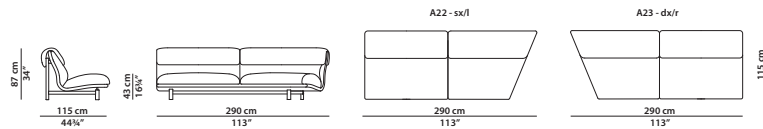

330 x 115 h87 cm - 128³/₄ x 44³/₄ h34''

A07 - Elemento angolare con bracciolo sx.
Corner module with l armrest.
A08 - Elemento angolare con bracciolo dx.
Corner module with r armrest.

95 x 115 h87 cm - 37 x 44³/₄ h34''

C03 - Elemento centrale.
Central module.

220 x 115 h87 cm - 85³/₄ x 44³/₄ h34''

C06 - Elemento centrale.
Central module.

280 x 115 h87 cm - 109¹/₄ x 44³/₄ h34''

C04 - Elemento centrale.
Central module.

150 x 115 h87 cm – 58½ x 44¾ h34"''

A13 - Elemento angolare sx.
L corner module.
A14 - Elemento angolare dx.
R corner module.

180 x 115 h87 cm – 70¼ x 44¾ h34"''

A03 - Elemento angolare sx.
L corner module.
A04 - Elemento angolare dx.
R corner module.

260 x 115 h87 cm – 101½ x 44¾ h34"''

A18 - Elemento angolare sx.
L corner module.
A19 - Elemento angolare dx.
R corner module.

290 x 115 h87 cm – 113 x 44¾ h34"''

A22 - Elemento angolare sx.
L corner module.
A23 - Elemento angolare dx.
R corner module.