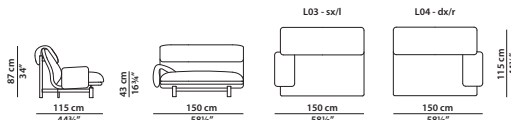

metallo nichelato satinato
satin nicked metal

115 x 115 h87 cm - 44³/₄ x 44³/₄ h34"

Poltrona. Armchair.

210 x 115 h87 cm - 82 x 44³/₄ h34¹"

Divano. Sofa.

240 x 115 h87 cm - 93¹/₂ x 44³/₄ h34¹"

Divano. Sofa.

300 x 115 h87 cm - 117 x 44³/₄ h34¹"

Divano. Sofa.

105 x 115 h87 cm - 41 x 44³/₄ h34¹"

L01 - Elemento con bracciolo sx.
Module with l armrest.
L02 - Elemento con bracciolo dx.
Module with r armrest.

120 x 115 h87 cm - 46³/₄ x 44³/₄ h34¹"

L09 - Elemento con bracciolo sx.
Module with l armrest.
L10 - Elemento con bracciolo dx.
Module with r armrest.

150 x 115 h87 cm - 58¹/₂ x 44³/₄ h34¹"

L03 - Elemento con bracciolo sx.
Module with l armrest.
L04 - Elemento con bracciolo dx.
Module with r armrest.

200 x 115 h87 cm - 78 x 44³/₄ h34¹"

L05 - Elemento con bracciolo sx.
Module with l armrest.
L06 - Elemento con bracciolo dx.
Module with r armrest.

230 x 115 h87 cm - 89³/₄ x 44³/₄ h34¹"

L11 - Elemento con bracciolo sx.
Module with l armrest.
L12 - Elemento con bracciolo dx.
Module with r armrest.