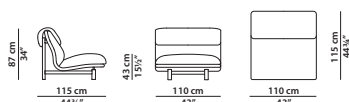

110 x 115 h87 cm - 43 x 44³/₄ h34''

C05 - Elemento centrale.
Central module.

140 x 115 h87 cm - 54¹/₂ x 44³/₄ h34''

C02 - Elemento centrale.
Central module.