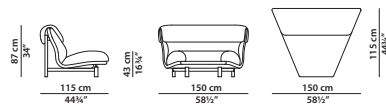

330 x 115 h87 cm - 128³/₄ x 44³/₄ h34''

A07 - Elemento angolare con bracciolo sx.
Corner module with l armrest.
A08 - Elemento angolare con bracciolo dx.
Corner module with r armrest.

95 x 115 h87 cm - 37 x 44³/₄ h34''

A13 - Elemento angolare sx.
L corner module.
A14 - Elemento angolare dx.
R corner module.

180 x 115 h87 cm – 70¼ x 44¾ h34"''

A03 - Elemento angolare sx.
L corner module.
A04 - Elemento angolare dx.
R corner module.

260 x 115 h87 cm – 101½ x 44¾ h34"''

A18 - Elemento angolare sx.
L corner module.
A19 - Elemento angolare dx.
R corner module.

290 x 115 h87 cm – 113 x 44¾ h34"''

A22 - Elemento angolare sx.
L corner module.
A23 - Elemento angolare dx.
R corner module.

320 x 115 h87 cm – 124¾ x 44¾ h34"''

A09 - Elemento angolare sx.
L corner module.
A10 - Elemento angolare dx.
R corner module.

150 x 115 h87 cm – 58½ x 44¾ h34"''

A05 - Elemento centrale.
Central module.