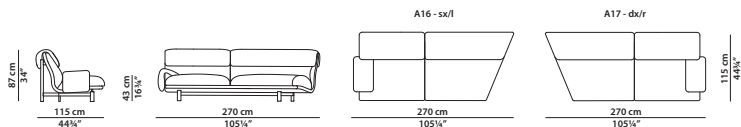

200 x 115 h87 cm - 78 x 44³/₄ h34¹"

L05 - Elemento con bracciolo sx.
Module with l armrest.
L06 - Elemento con bracciolo dx.
Module with r armrest.

230 x 115 h87 cm - 89³/₄ x 44³/₄ h34¹"

L11 - Elemento con bracciolo sx.
Module with l armrest.
L12 - Elemento con bracciolo dx.
Module with r armrest.

290 x 115 h87 cm - 113 x 44³/₄ h34¹"

L07 - Elemento con bracciolo sx.
Module with l armrest.
L08 - Elemento con bracciolo dx.
Module with r armrest.

160 x 115 h87 cm - 62¹/₂ x 44³/₄ h34¹"

A11 - Elemento angolare con bracciolo sx.
Corner module with l armrest.
A12 - Elemento angolare con bracciolo dx.
Corner module with r armrest.

190 x 115 h87 cm - 74 x 44³/₄ h34''

A01 - Elemento angolare con bracciolo sx.
Corner module with l armrest.
A02 - Elemento angolare con bracciolo dx.
Corner module with r armrest.

270 x 115 h87 cm - 105¹/₄ x 44³/₄ h34''

A16 - Elemento angolare con bracciolo sx.
Corner module with l armrest.
A17 - Elemento angolare con bracciolo dx.
Corner module with r armrest.

300 x 115 h87 cm - 117 x 44³/₄ h34''

A20 - Elemento angolare con bracciolo sx.
Corner module with l armrest.
A21 - Elemento angolare con bracciolo dx.
Corner module with r armrest.