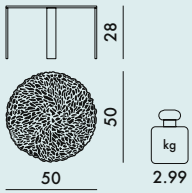

T-TABLE 2006

Design Patricia Urquiola

8500

8501

8502

MATERIAL

Transparent or batch-dyed PMMA

TRANSPARENT

MAT

8500	1	6.4	0.148	60X41X60
8501	1	6.52	0.176	60X49X60
8502	1	7.01	0.202	60X56X60

EN 1730:00	reached level
6.3	3
6.5	(maximum level) 5