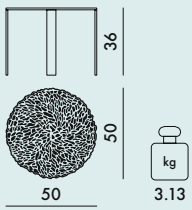

T-TABLE 2006

Design Patricia Urquiola

8500

8501

8502

MATERIAL

Transparent or batch-dyed PMMA

TRANSPARENT

MAT

8500	1	6.4	0.148	60X41X60
8501	1	6.52	0.176	60X49X60
8502	1	7.01	0.202	60X56X60

EN 1730:00	reached level
6.3	3
6.5	(maximum level) 5