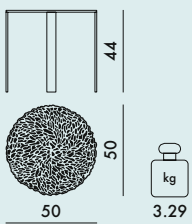

T-TABLE 2006

Design Patricia Urquiola

8500

8501

8502

MATERIAL

Transparent or batch-dyed PMMA

TRANSPARENT

MAT

8500	1	6.4	0.148	60X41X60
8501	1	6.52	0.176	60X49X60
8502	1	7.01	0.202	60X56X60

EN 1730:00	reached level
6.3	3
6.5	(maximum level) 5