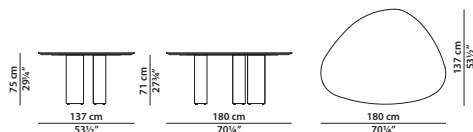

### PIANO/TOP

marmo Bianco Gioia lucido  
glossy Bianco Gioia marble

marmo Calacatta Oro lucido  
glossy Calacatta Oro marble

marmo Cipollino Abyssal lucido  
glossy Cipollino Abyssal marble

marmo Ocean Storm lucido  
glossy Ocean Storm marble  
(misura max./max size 280x130)

### PIEDI/FEET

ferro anticato  
antiqued iron

ottone anticato  
antiqued brass

160 x 130 h75 cm - 62½ x 50¾ h29¼"

Tavolo. Table.

180 x 137 h75 cm - 70¼ x 53½ h29¼"

Tavolo. Table.

290 x 140 h75 cm - 113 x 54½ h29¼"

Tavolo (solo per piano Ocean Storm:  
misura 280 x 130 h 75 cm).

Table (for top in Ocean Storm only:  
size 109¼ x 50¾ h29¼").