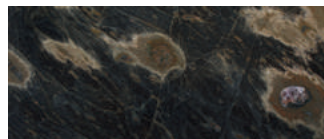

granito Geode lucido
glossy Geode granite