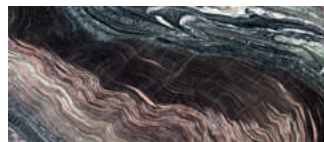

### PIANO/TOP

marmo Bianco Gioia lucido  
glossy Bianco Gioia marble

marmo Calacatta Oro lucido  
glossy Calacatta Oro marble

marmo Cipollino Abyssal lucido  
glossy Cipollino Abyssal marble

marmo Ocean Storm lucido  
glossy Ocean Storm marble  
(misura max./max size 280x130)