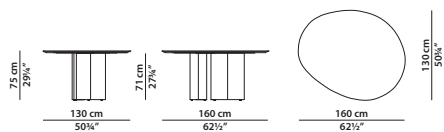

### PIEDI/FEET

ferro anticato  
antiqued iron

ottone anticato  
antiqued brass

160 x 130 h75 cm - 62½ x 50¾ h29¼"

Tavolo. Table.

180 x 137 h75 cm - 70¼ x 53½ h29¼"

Tavolo. Table.

290 x 140 h75 cm - 113 x 54½ h29¼"

Tavolo (solo per piano Ocean Storm:  
misura 280 x 130 h 75 cm).

Table (for top in Ocean Storm only:  
size 109¼ x 50¾ h29¼").