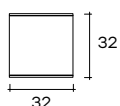

# magique

DESIGN  
STUDIO KLASS

Tavolino con cubo  
contenitore  
in vetro da 10 mm.  
Disponibile  
in diverse finiture.

*Coffee table  
with cubic inner  
compartment  
in 10 mm-thick  
glass. Available  
in various finishes.*

portata sul piano: 20 kg  
load capacity on top: 20 kg

dimensioni L, P, H  
dimensions L, W, H  
(cm)

	COD./CODE	L	P/W	H	peso netto net weight (kg)	peso lordo gross weight (kg)	volume imballo package volume (m <sup>3</sup> )
Tavolino con struttura e contenitore in vetro trasparente. <i>Structure and inner compartment in transparent glass.</i>	<b>MQ/32</b>	32	32	56	16	26	0,18
Tavolino con struttura in vetro extralight, contenitore in vetro bianco opale. <i>Extralight glass structure, opal white glass inner compartment.</i>	<b>MQ/32XB</b>	32	32	56	16	26	0,18
Tavolino con struttura in vetro extralight, contenitore in vetro fumè. <i>Extralight glass structure, smoked grey glass inner compartment.</i>	<b>MQ/32XG</b>	32	32	56	16	26	0,18
Tavolino con struttura in vetro fumé, contenitore in vetro Nero95. <i>Smoked grey glass structure, Black95 glass inner compartment.</i>	<b>MQ/32GN</b>	32	32	56	16	26	0,18
Tavolino con struttura in vetro extralight, contenitore in vetro bronzo. <i>Extralight glass structure, bronze glass inner compartment.</i>	<b>MQ/32XBR</b>	32	32	56	16	26	0,18
Tavolino con struttura in vetro extralight, contenitore in vetro azzurro. <i>Extralight glass structure, blue glass inner compartment.</i>	<b>MQ/32XBL</b>	32	32	56	16	26	0,18
Tavolino con struttura e contenitore in vetro extralight. <i>Structure and inner compartment in extralight glass.</i>	<b>MQ/32X</b>	32	32	56	16	26	0,18