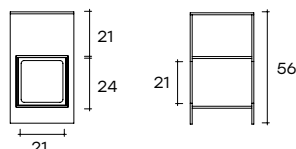

# magique

DESIGN  
STUDIO KLASS

Tavolino con cubo  
contenitore  
in vetro da 10 mm.  
Disponibile  
in diverse finiture.

*Coffee table  
with cubic inner  
compartment  
in 10 mm-thick  
glass. Available  
in various finishes.*

portata sul piano: 20 kg  
load capacity on top: 20 kg

dimensioni L, P, H  
dimensions L, W, H  
(cm)

	COD./CODE	L	P/W	H	peso netto net weight (kg)	peso lordo gross weight (kg)	volume imballo package volume (m <sup>3</sup> )
Tavolino con struttura e contenitore in vetro trasparente. <i>Structure and inner compartment in transparent glass.</i>	<b>MQ/32</b>	32	32	56	16	26	0,18
Tavolino con struttura in vetro extralight, contenitore in vetro bianco opale. <i>Extralight glass structure, opal white glass inner compartment.</i>	<b>MQ/32XB</b>	32	32	56	16	26	0,18
Tavolino con struttura in vetro extralight, contenitore in vetro fumè. <i>Extralight glass structure, smoked grey glass inner compartment.</i>	<b>MQ/32XG</b>	32	32	56	16	26	0,18
Tavolino con struttura in vetro fumé, contenitore in vetro Nero95. <i>Smoked grey glass structure, Black95 glass inner compartment.</i>	<b>MQ/32GN</b>	32	32	56	16	26	0,18
Tavolino con struttura in vetro extralight, contenitore in vetro bronzo. <i>Extralight glass structure, bronze glass inner compartment.</i>	<b>MQ/32XBR</b>	32	32	56	16	26	0,18
Tavolino con struttura in vetro extralight, contenitore in vetro azzurro. <i>Extralight glass structure, blue glass inner compartment.</i>	<b>MQ/32XBL</b>	32	32	56	16	26	0,18
Tavolino con struttura e contenitore in vetro extralight. <i>Structure and inner compartment in extralight glass.</i>	<b>MQ/32X</b>	32	32	56	16	26	0,18