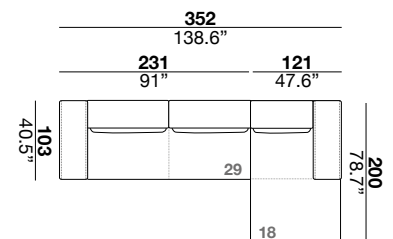

### arm height

altezza braccio  
67 cm  
26.4"

19/20

211  
83.1"

211  
83.1"

65/92  
25.6/36.2"  
103  
40.5"

29/30

231  
91"

231  
91"

65/92  
25.6/36.2"  
103  
40.5"

37/38

255  
100.4"

255  
100.4"

65/92  
25.6/36.2"  
103  
40.5"

PQU

42  
16.5"

103x103  
40.5x40.5"

PRT

42  
16.5"

103x83  
40.5x32.7"

07+18

19+18

29+18

29+37

15G+03+16G