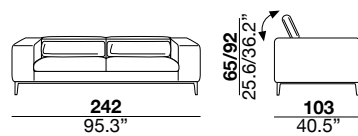

### arm height

altezza braccio  
67 cm  
26.4"

### feet height

altezza piede  
18 cm  
7.1"

2

3

X

31

40M

03

15/16

121  
47.6"

121  
47.6"

65/92  
25.6/36.2"  
103  
40.5"

15G/16G

150  
59"

150  
59"

65/92  
25.6/36.2"  
145  
57.1"

17/18

121  
47.6"

121  
47.6"

67/92  
26.4/36.2"  
200  
78.7"

07/08

191  
75.2"

191  
75.2"

65/92  
25.6/36.2"  
103  
40.5"