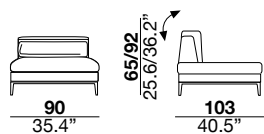

### arm height

altezza braccio  
67 cm  
26.4"

### feet height

altezza piede  
18 cm  
7.1"

2

3

X

31

40M

03

15/16

121  
47.6"

121  
47.6"

65/92  
25.6/36.2"  
103  
40.5"

15G/16G

150  
59"

150  
59"

65/92  
25.6/36.2"  
145  
57.1"

17/18

121  
47.6"

121  
47.6"

67/92  
26.4/36.2"  
200  
78.7"

07/08

191  
75.2"

191  
75.2"

65/92  
25.6/36.2"  
103  
40.5"