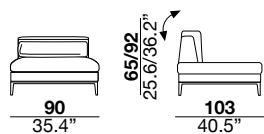

### arm height

altezza braccio  
67 cm  
26.4"

### feet height

altezza piede  
18 cm  
7.1"

2

3

X

31

40M

03

15/16

114  
44.9"

114  
44.9"

65/92  
25.6/36.2"  
103  
40.5"

15G/16G

143  
56.3"

143  
56.3"

65/92  
25.6/36.2"  
145  
57.1"

17/18

114  
44.9"

114  
44.9"

67/92  
26.4/36.2"  
200  
78.7"

07/08

184  
72.4"

184  
72.4"

65/92  
25.6/36.2"  
103  
40.5"