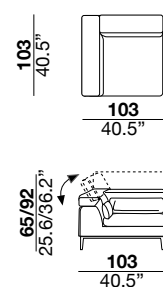

### arm width

larghezza braccio  
24 cm  
9.4"

### arm height

altezza braccio  
67 cm  
26.4"

### feet height

altezza piede  
18 cm  
7.1"

2

3

X

31

40M

03

15/16

114  
44.9"

114  
44.9"

65/92  
25.6/36.2"  
103  
40.5"

15G/16G

143  
56.3"

143  
56.3"

65/92  
25.6/36.2"  
145  
57.1"