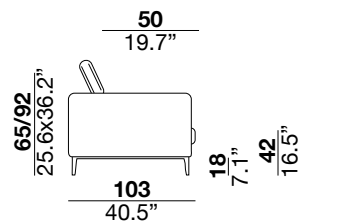

### seat height

altezza seduta  
42 cm  
16.5"

### arm width

larghezza braccio  
24 cm  
9.4"

### arm height

altezza braccio  
67 cm  
26.4"

### feet height

altezza piede  
18 cm  
7.1"

2

3

X

31

40M

03