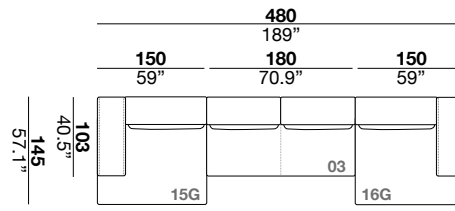

### arm height

altezza braccio  
67 cm  
26.4"

19/20

211  
83.1"

211  
83.1"

65/92  
25.6/36.2"  
103  
40.5"

29/30

231  
91"

231  
91"

65/92  
25.6/36.2"  
103  
40.5"

37/38

255  
100.4"

255  
100.4"

65/92  
25.6/36.2"  
103  
40.5"

PQU

42  
16.5"

103x103  
40.5x40.5"

PRT

42  
16.5"

103x83  
40.5x32.7"

07+18

19+18

29+18

29+37

15G+03+16G