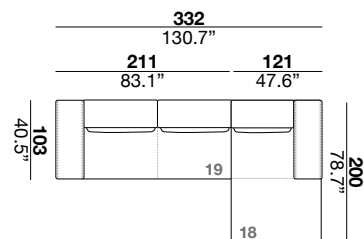

### arm height

altezza braccio  
67 cm  
26.4"

19/20

211  
83.1"

211  
83.1"

65/92  
25.6/36.2"  
103  
40.5"

29/30

231  
91"

231  
91"

65/92  
25.6/36.2"  
103  
40.5"

37/38

255  
100.4"

255  
100.4"

65/92  
25.6/36.2"  
103  
40.5"

PQU

42  
16.5"

103x103  
40.5x40.5"

PRT

42  
16.5"

103x83  
40.5x32.7"

07+18

19+18

29+18

29+37

15G+03+16G