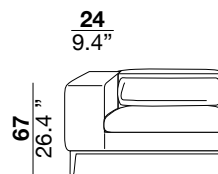

### seat height

altezza seduta  
42 cm  
16.5"

### arm width

larghezza braccio  
24 cm  
9.4"

### arm height

altezza braccio  
67 cm  
26.4"

### feet height

altezza piede  
18 cm  
7.1"

2

3

X

31

40M

03