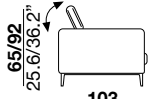

### arm height

altezza braccio  
67 cm  
26.4"

### feet height

altezza piede  
18 cm  
7.1"

2

3

X

31

40M

03

15/16

121  
47.6"

121  
47.6"

65/92  
25.6/36.2"  
103  
40.5"

15G/16G

150  
59"

150  
59"

65/92  
25.6/36.2"  
145  
57.1"