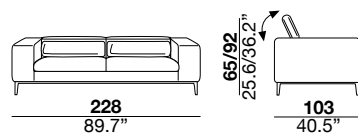

### arm height

altezza braccio  
67 cm  
26.4"

### feet height

altezza piede  
18 cm  
7.1"

2

3

X

31

40M

03

15/16

114  
44.9"

114  
44.9"

65/92  
25.6/36.2"  
103  
40.5"

15G/16G

143  
56.3"

143  
56.3"

65/92  
25.6/36.2"  
145  
57.1"

17/18

114  
44.9"

114  
44.9"

67/92  
26.4/36.2"  
200  
78.7"

07/08

184  
72.4"

184  
72.4"

65/92  
25.6/36.2"  
103  
40.5"