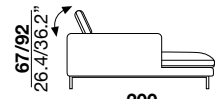

### arm height

altezza braccio  
67 cm  
26.4"

### feet height

altezza piede  
18 cm  
7.1"

2

3

X

31

40M

03

15/16

121  
47.6"

121  
47.6"

65/92  
25.6/36.2"  
103  
40.5"

15G/16G

150  
59"

150  
59"

65/92  
25.6/36.2"  
145  
57.1"

17/18

121  
47.6"

121  
47.6"

67/92  
26.4/36.2"  
200  
78.7"

07/08

191  
75.2"

191  
75.2"

65/92  
25.6/36.2"  
103  
40.5"