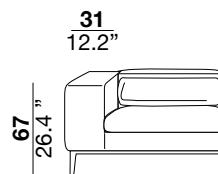

### seat height

altezza seduta  
42 cm  
16.5"

### arm width

larghezza braccio  
31 cm  
12.2"

### arm height

altezza braccio  
67 cm  
26.4"

### feet height

altezza piede  
18 cm  
7.1"

2

3

X

31

40M

03