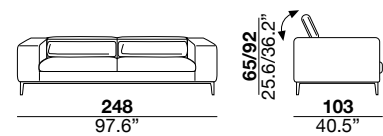

### arm height

altezza braccio  
67 cm  
26.4"

### feet height

altezza piede  
18 cm  
7.1"

2

3

X

31

40M

03

15/16

114  
44.9"

114  
44.9"

65/92  
25.6/36.2"  
103  
40.5"

15G/16G

143  
56.3"

143  
56.3"

65/92  
25.6/36.2"  
145  
57.1"