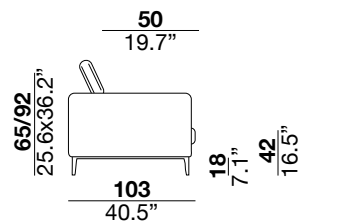

### seat height

altezza seduta  
42 cm  
16.5"

### arm width

larghezza braccio  
31 cm  
12.2"

### arm height

altezza braccio  
67 cm  
26.4"

### feet height

altezza piede  
18 cm  
7.1"

2

3

X

31

40M

03