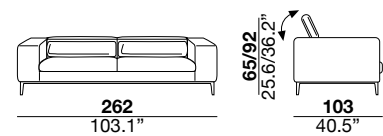

### seat height

altezza seduta  
42 cm  
16.5"

### arm height

altezza braccio  
67 cm  
26.4"

### feet height

altezza piede  
18 cm  
7.1"

2

3

X

31

40M

03

15/16

121  
47.6"

121  
47.6"

65/92  
25.6/36.2"  
103  
40.5"

15G/16G

150  
59"

150  
59"

65/92  
25.6/36.2"  
145  
57.1"