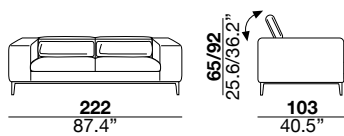

### seat height

altezza seduta  
42 cm  
16.5"

### arm width

larghezza braccio  
31 cm  
12.2"

### arm height

altezza braccio  
67 cm  
26.4"

### feet height

altezza piede  
18 cm  
7.1"

2

3

X

31

40M

03