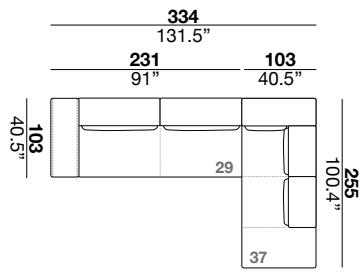

### arm height

altezza braccio  
67 cm  
26.4"

19/20

211  
83.1"

211  
83.1"

65/92  
25.6/36.2"  
103  
40.5"

29/30

231  
91"

231  
91"

65/92  
25.6/36.2"  
103  
40.5"

37/38

255  
100.4"

255  
100.4"

65/92  
25.6/36.2"  
103  
40.5"

PQU

42  
16.5"

103x103  
40.5x40.5"

PRT

42  
16.5"

103x83  
40.5x32.7"

07+18

19+18

29+18

29+37

15G+03+16G