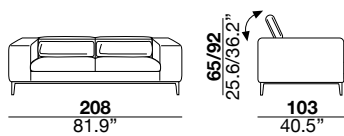

### seat height

altezza seduta  
42 cm  
16.5"

### arm width

larghezza braccio  
24 cm  
9.4"

### arm height

altezza braccio  
67 cm  
26.4"

### feet height

altezza piede  
18 cm  
7.1"

2

3

X

31

40M

03