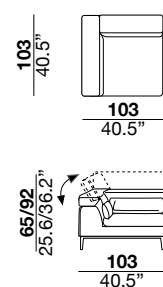

### arm width

larghezza braccio  
31 cm  
12.2"

### arm height

altezza braccio  
67 cm  
26.4"

### feet height

altezza piede  
18 cm  
7.1"

2

3

X

31

40M

03

15/16

121  
47.6"

121  
47.6"

65/92  
25.6/36.2"  
103  
40.5"

15G/16G

150  
59"

150  
59"

65/92  
25.6/36.2"  
145  
57.1"