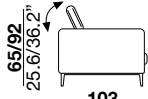

### arm height

altezza braccio  
67 cm  
26.4"

### feet height

altezza piede  
18 cm  
7.1"

2

3

X

31

40M

03

15/16

114  
44.9"

114  
44.9"

65/92  
25.6/36.2"  
103  
40.5"

15G/16G

143  
56.3"

143  
56.3"

65/92  
25.6/36.2"  
145  
57.1"