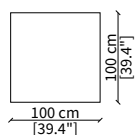

cod. 13706

Tavolino 100x100 cm / Small table 100x100 cm

SERVERS

cod. 13700

Server 50x45 cm

cod. 13701

Server 100x45 cm

Dimensioni espresse in cm se non diversamente indicato.
L'Azienda si riserva il diritto di apportare modifiche ai modelli senza preavviso.
Tolleranza sulle misure indicate di +/- 2%.