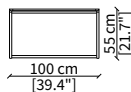

cod. 13706

Tavolino 100x100 cm / Small table 100x100 cm

SERVERS

cod. 13700

Server 50x45 cm

cod. 13701

Server 100x45 cm

Dimensioni espresse in cm se non diversamente indicato.
L'Azienda si riserva il diritto di apportare modifiche ai modelli senza preavviso.
Tolleranza sulle misure indicate di +/- 2%.