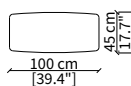

cod. 13706

Tavolino 100x100 cm / Small table 100x100 cm

SERVERS

cod. 13700

Server 50x45 cm

cod. 13701

Server 100x45 cm

Dimensioni espresse in cm se non diversamente indicato.
L'Azienda si riserva il diritto di apportare modifiche ai modelli senza preavviso.
Tolleranza sulle misure indicate di +/- 2%.