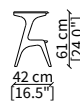

cod. 13705

Console 140x42 cm