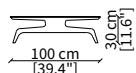

cod. 13706

Tavolino 100x100 cm / Small table 100x100 cm

SERVERS

cod. 13700

Server 50x45 cm

cod. 13701

Server 100x45 cm

Dimensioni espresse in cm se non diversamente indicato.
L'Azienda si riserva il diritto di apportare modifiche ai modelli senza preavviso.
Tolleranza sulle misure indicate di +/- 2%.