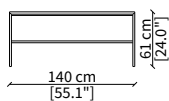

cod. 13705

Console 140x42 cm