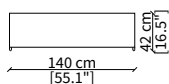

cod. 13705

Console 140x42 cm