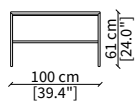

VINTAGE CONSOLE

Design R&D Frigerio

CONSOLES

cod. 13704

Console 100x42 cm