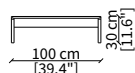

cod. 13706

Tavolino 100x100 cm / Small table 100x100 cm

SERVERS

cod. 13700

Server 50x45 cm

cod. 13701

Server 100x45 cm

Dimensioni espresse in cm se non diversamente indicato.
L'Azienda si riserva il diritto di apportare modifiche ai modelli senza preavviso.
Tolleranza sulle misure indicate di +/- 2%.