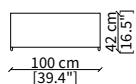

VINTAGE CONSOLE

Design R&D Frigerio

CONSOLES

cod. 13704

Console 100x42 cm