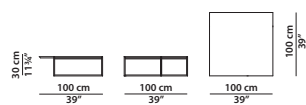

marmo Polar White Opaco
matte Polar White marble

granito Geode lucido
glossy Geode granite

Ø33 h45 cm – 12³/₄ h17¹/₂"

Tavolino. Small table.

Ø70 h30 cm – Ø27¹/₄ h11³/₄"

Tavolino. Small table.

65 x 65 h30 cm – 25¹/₄ x 25¹/₄ h11³/₄"

Tavolino. Small table.

100 x 35 h35 cm – 39 x 13³/₄ h13³/₄"

Tavolino. Small table.

Ø109 h30 cm – Ø42¹/₂ h11³/₄"

Tavolino. Small table.

100 x 100 h30 cm – 39 x 39 h11³/₄"

Tavolino. Small table.

195 x 80 h35 cm – 76 x 31¹/₄ h13³/₄"