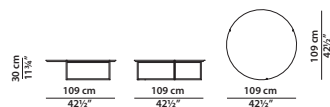

marmo Bianco Gioia Rigato
Lined Bianco Gioia marble

marmo Calacatta Oro lucido
glossy Calacatta Oro marble

marmo Cipollino Abyssal lucido
glossy Cipollino Abyssal marble

marmo Ocean Storm lucido
glossy Ocean Storm marble
(misura max/max size 280x130)

marmo Polar White Opaco
matte Polar White marble

granito Geode lucido
glossy Geode granite

Ø33 h45 cm – 12³/₄ h17¹/₂"

Tavolino. Small table.

Ø70 h30 cm – Ø27¹/₄ h11³/₄"

Tavolino. Small table.

65 x 65 h30 cm – 25¹/₄ x 25¹/₄ h11³/₄"

Tavolino. Small table.

100 x 35 h35 cm – 39 x 13³/₄ h13³/₄"

Tavolino. Small table.

Ø109 h30 cm – Ø42¹/₂ h11³/₄"

Tavolino. Small table.

100 x 100 h30 cm – 39 x 39 h11³/₄"

Tavolino. Small table.

195 x 80 h35 cm – 76 x 31¹/₄ h13³/₄"