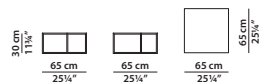

marmo Bianco Gioia Rigato
Lined Bianco Gioia marble

marmo Calacatta Oro lucido
glossy Calacatta Oro marble

marmo Cipollino Abyssal lucido
glossy Cipollino Abyssal marble

marmo Ocean Storm lucido
glossy Ocean Storm marble
(misura max/max size 280x130)

marmo Polar White Opaco
matte Polar White marble

granito Geode lucido
glossy Geode granite

Ø33 h45 cm – 12³/₄ h17¹/₂"

Tavolino. Small table.

Ø70 h30 cm – Ø27¹/₄ h11³/₄"

Tavolino. Small table.

65 x 65 h30 cm – 25¹/₄ x 25¹/₄ h11³/₄"

Tavolino. Small table.

100 x 35 h35 cm – 39 x 13³/₄ h13³/₄"

Tavolino. Small table.

Ø109 h30 cm – Ø42¹/₂ h11³/₄"

Tavolino. Small table.

100 x 100 h30 cm – 39 x 39 h11³/₄"

Tavolino. Small table.

195 x 80 h35 cm – 76 x 31¹/₄ h13³/₄"