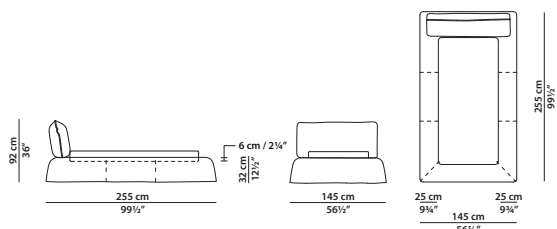

**Available in soft leathers only.**

145 x 255 h92 cm – 56½ x 99½ h36"

Letto singolo. Rete con doghe in legno  
90 x 200 cm, 35 x 78"  
compresa nel prezzo.  
Single bed. 90 x 200 cm, 35 x 78"  
slatted base included.

175 x 255 h92 cm – 68¾ x 99½ h36"

Letto. Rete con doghe in legno  
120 x 200 cm, 46¾ x 78"  
compresa nel prezzo.  
Bed. 120 x 200 cm, 46¾ x 78"  
slatted base included.

215 x 255 h92 cm – 83¾ x 99½ h36"

Letto. Rete con doghe in legno  
160 x 200 cm, 62½ x 78"  
compresa nel prezzo.  
Bed. 160 x 200 cm, 62½ x 78"  
slatted base included.

QUEEN SIZE

207 x 258 h92 cm – 80¾ x 100½ h36"

Letto. Rete con doghe in legno  
152 x 203 cm, 59¼ x 79¼"  
compresa nel prezzo.  
Bed. 152 x 203 cm, 59¼ x 79¼"  
slatted base included.

KING SIZE

248 x 258 h92 cm – 96¾ x 100½ h36"

Letto. Rete con doghe in legno  
193 x 203 cm, 75¼ x 79¼"  
compresa nel prezzo.  
Bed. 193 x 203 cm, 75¼ x 79¼"  
slatted base included.