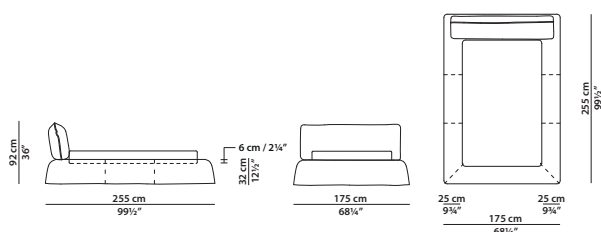

**Available in soft leathers only.**

145 x 255 h92 cm – 56½ x 99½ h36"

Letto singolo. Rete con doghe in legno  
90 x 200 cm, 35 x 78"  
compresa nel prezzo.  
Single bed. 90 x 200 cm, 35 x 78"  
slatted base included.

175 x 255 h92 cm – 68¾ x 99½ h36"

Letto. Rete con doghe in legno  
120 x 200 cm, 46¾ x 78"  
compresa nel prezzo.  
Bed. 120 x 200 cm, 46¾ x 78"  
slatted base included.

215 x 255 h92 cm – 83¾ x 99½ h36"

Letto. Rete con doghe in legno  
160 x 200 cm, 62½ x 78"  
compresa nel prezzo.  
Bed. 160 x 200 cm, 62½ x 78"  
slatted base included.

QUEEN SIZE

207 x 258 h92 cm – 80¾ x 100½ h36"

Letto. Rete con doghe in legno  
152 x 203 cm, 59¼ x 79¼"  
compresa nel prezzo.  
Bed. 152 x 203 cm, 59¼ x 79¼"  
slatted base included.

KING SIZE

248 x 258 h92 cm – 96¾ x 100½ h36"

Letto. Rete con doghe in legno  
193 x 203 cm, 75¼ x 79¼"  
compresa nel prezzo.  
Bed. 193 x 203 cm, 75¼ x 79¼"  
slatted base included.