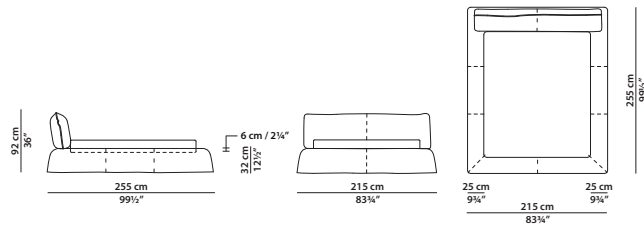

**Available in soft leathers only.**

145 x 255 h92 cm – 56½ x 99½ h36"

Letto singolo. Rete con doghe in legno  
90 x 200 cm, 35 x 78"  
compresa nel prezzo.  
Single bed. 90 x 200 cm, 35 x 78"  
slatted base included.

175 x 255 h92 cm – 68¾ x 99½ h36"

Letto. Rete con doghe in legno  
120 x 200 cm, 46¾ x 78"  
compresa nel prezzo.  
Bed. 120 x 200 cm, 46¾ x 78"  
slatted base included.

215 x 255 h92 cm – 83¾ x 99½ h36"

Letto. Rete con doghe in legno  
160 x 200 cm, 62½ x 78"  
compresa nel prezzo.  
Bed. 160 x 200 cm, 62½ x 78"  
slatted base included.

QUEEN SIZE

207 x 258 h92 cm – 80¾ x 100½ h36"

Letto. Rete con doghe in legno  
152 x 203 cm, 59¼ x 79¼"  
compresa nel prezzo.  
Bed. 152 x 203 cm, 59¼ x 79¼"  
slatted base included.

KING SIZE

248 x 258 h92 cm – 96¾ x 100½ h36"

Letto. Rete con doghe in legno  
193 x 203 cm, 75¼ x 79¼"  
compresa nel prezzo.  
Bed. 193 x 203 cm, 75¼ x 79¼"  
slatted base included.