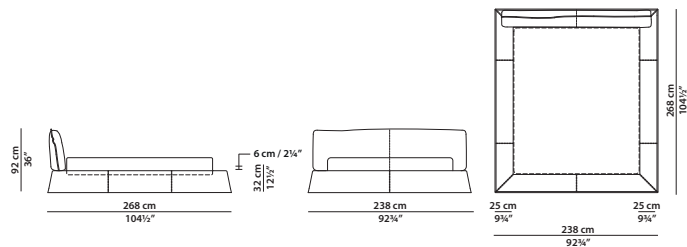

Letto. Rete con doghe in legno  
160 x 200 cm, 62½ x 78"  
compresa nel prezzo.  
Bed. 160 x 200 cm, 62½ x 78"  
slatted base included.

QUEEN SIZE

207 x 258 h92 cm – 80¾ x 100½ h36"

Letto. Rete con doghe in legno  
152 x 203 cm, 59¼ x 79¼"  
compresa nel prezzo.  
Bed. 152 x 203 cm, 59¼ x 79¼"  
slatted base included.

235 x 255 h92 cm – 91¾ x 99½ h36"

Letto. Rete con doghe in legno  
180 x 200 cm, 70¼ x 78"  
compresa nel prezzo.  
Bed. 180 x 200 cm, 70¼ x 78"  
slatted base included.

KING SIZE CALIFORNIA

238 x 269 h92 cm – 92¾ x 105 h36"

Letto. Rete con doghe in legno  
183 x 213 cm, 71¼ x 83"  
compresa nel prezzo.  
Bed. 183 x 213 cm, 71¼ x 83"  
slatted base included.

255 x 255 h92 cm – 99½ x 99½ h36"

Letto. Rete con doghe in legno  
200 x 200 cm, 78 x 78"  
compresa nel prezzo.  
Bed. 200 x 200 cm, 78 x 78"  
slatted base included.

KING SIZE

248 x 258 h92 cm – 96¾ x 100½ h36"

Letto. Rete con doghe in legno  
193 x 203 cm, 75¼ x 79¼"  
compresa nel prezzo.  
Bed. 193 x 203 cm, 75¼ x 79¼"  
slatted base included.