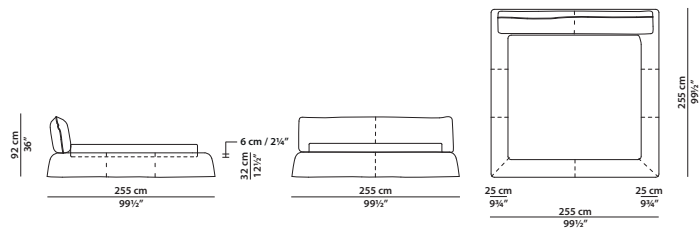

Letto. Rete con doghe in legno  
160 x 200 cm, 62½ x 78"  
compresa nel prezzo.  
Bed. 160 x 200 cm, 62½ x 78"  
slatted base included.

QUEEN SIZE

207 x 258 h92 cm – 80¾ x 100½ h36"

Letto. Rete con doghe in legno  
152 x 203 cm, 59¼ x 79¼"  
compresa nel prezzo.  
Bed. 152 x 203 cm, 59¼ x 79¼"  
slatted base included.

235 x 255 h92 cm – 91¾ x 99½ h36"

Letto. Rete con doghe in legno  
180 x 200 cm, 70¼ x 78"  
compresa nel prezzo.  
Bed. 180 x 200 cm, 70¼ x 78"  
slatted base included.

KING SIZE CALIFORNIA

238 x 269 h92 cm – 92¾ x 105 h36"

Letto. Rete con doghe in legno  
183 x 213 cm, 71¼ x 83"  
compresa nel prezzo.  
Bed. 183 x 213 cm, 71¼ x 83"  
slatted base included.

255 x 255 h92 cm – 99½ x 99½ h36"

Letto. Rete con doghe in legno  
200 x 200 cm, 78 x 78"  
compresa nel prezzo.  
Bed. 200 x 200 cm, 78 x 78"  
slatted base included.

KING SIZE

248 x 258 h92 cm – 96¾ x 100½ h36"

Letto. Rete con doghe in legno  
193 x 203 cm, 75¼ x 79¼"  
compresa nel prezzo.  
Bed. 193 x 203 cm, 75¼ x 79¼"  
slatted base included.