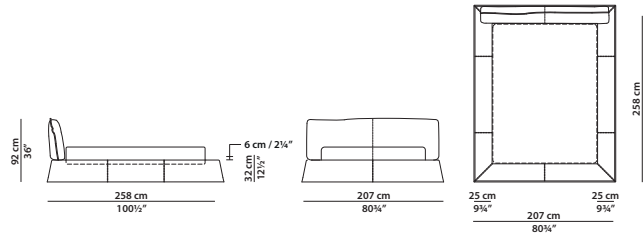

175 x 255 h92 cm – 68¾ x 99½ h36"

Letto. Rete con doghe in legno  
120 x 200 cm, 46¾ x 78"  
compresa nel prezzo.  
Bed. 120 x 200 cm, 46¾ x 78"  
slatted base included.

215 x 255 h92 cm – 83¾ x 99½ h36"

Letto. Rete con doghe in legno  
160 x 200 cm, 62½ x 78"  
compresa nel prezzo.  
Bed. 160 x 200 cm, 62½ x 78"  
slatted base included.

QUEEN SIZE

207 x 258 h92 cm – 80¾ x 100½ h36"

Letto. Rete con doghe in legno  
152 x 203 cm, 59¼ x 79¼"  
compresa nel prezzo.  
Bed. 152 x 203 cm, 59¼ x 79¼"  
slatted base included.

235 x 255 h92 cm – 91¾ x 99½ h36"

Letto. Rete con doghe in legno  
180 x 200 cm, 70¼ x 78"  
compresa nel prezzo.  
Bed. 180 x 200 cm, 70¼ x 78"  
slatted base included.

KING SIZE CALIFORNIA

238 x 269 h92 cm – 92¾ x 105 h36"

KING SIZE

248 x 258 h92 cm – 96¾ x 100½ h36"

Letto. Rete con doghe in legno  
193 x 203 cm, 75¼ x 79¼"  
compresa nel prezzo.  
Bed. 193 x 203 cm, 75¼ x 79¼"  
slatted base included.