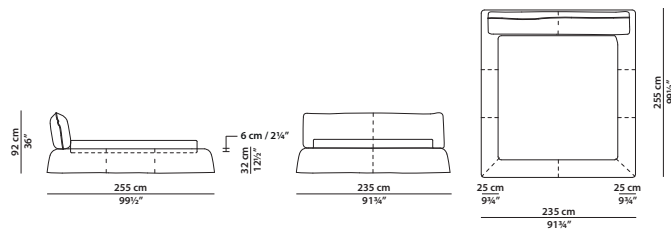

175 x 255 h92 cm – 68¾ x 99½ h36"

Letto. Rete con doghe in legno  
120 x 200 cm, 46¾ x 78"  
compresa nel prezzo.  
Bed. 120 x 200 cm, 46¾ x 78"  
slatted base included.

215 x 255 h92 cm – 83¾ x 99½ h36"

Letto. Rete con doghe in legno  
160 x 200 cm, 62½ x 78"  
compresa nel prezzo.  
Bed. 160 x 200 cm, 62½ x 78"  
slatted base included.

QUEEN SIZE

207 x 258 h92 cm – 80¾ x 100½ h36"

Letto. Rete con doghe in legno  
152 x 203 cm, 59¼ x 79¼"  
compresa nel prezzo.  
Bed. 152 x 203 cm, 59¼ x 79¼"  
slatted base included.

235 x 255 h92 cm – 91¾ x 99½ h36"

Letto. Rete con doghe in legno  
180 x 200 cm, 70¼ x 78"  
compresa nel prezzo.  
Bed. 180 x 200 cm, 70¼ x 78"  
slatted base included.

KING SIZE CALIFORNIA

238 x 269 h92 cm – 92¾ x 105 h36"

KING SIZE

248 x 258 h92 cm – 96¾ x 100½ h36"

Letto. Rete con doghe in legno  
193 x 203 cm, 75¼ x 79¼"  
compresa nel prezzo.  
Bed. 193 x 203 cm, 75¼ x 79¼"  
slatted base included.