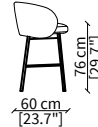

Sedia 56x60xh77 cm / Chair 56x60xh77 cm

SGABELLI/ BAR STOOL

cod. 17932

Sgabello basso 57x60xh89 cm / Low bar stool 57x60xh89 cm

cod. 17933

Sgabello alto 57x60xh99 cm / High bar stool 57x60xh99 cm

HUG CHAIR

Design Oscar e Gabriele Buratti