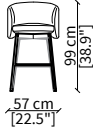

Sedia 56x60xh77 cm / Chair 56x60xh77 cm

SGABELLI/ BAR STOOL

cod. 17932

Sgabello basso 57x60xh89 cm / Low bar stool 57x60xh89 cm

cod. 17933

Sgabello alto 57x60xh99 cm / High bar stool 57x60xh99 cm

HUG CHAIR

Design Oscar e Gabriele Buratti