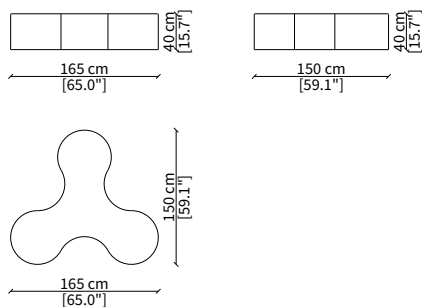

cod. 13901

Pouf rotondo Ø60xh50 cm / Round pouf Ø60xh50 cm

cod. 13902

Pouf rotondo Ø60xh35 cm / Round pouf Ø60xh35 cm

cod. 13903

Pouf rotondo Ø60xh30 cm / Round pouf Ø60xh30 cm

BLOW
Design Euro Sironi

TESSUTO / FABRIC