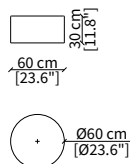

cod. 13901

Pouf rotondo Ø60xh50 cm / Round pouf Ø60xh50 cm

cod. 13902

Pouf rotondo Ø60xh35 cm / Round pouf Ø60xh35 cm

cod. 13903

Pouf rotondo Ø60xh30 cm / Round pouf Ø60xh30 cm

BLOW
Design Euro Sironi

TESSUTO / FABRIC