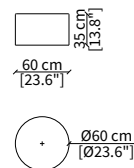

cod. 13901

Pouf rotondo Ø60xh50 cm / Round pouf Ø60xh50 cm

cod. 13902

Pouf rotondo Ø60xh35 cm / Round pouf Ø60xh35 cm

cod. 13903

Pouf rotondo Ø60xh30 cm / Round pouf Ø60xh30 cm

BLOW
Design Euro Sironi

TESSUTO / FABRIC