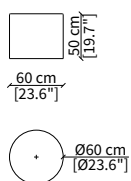

cod. 13901

Pouf rotondo Ø60xh50 cm / Round pouf Ø60xh50 cm

cod. 13902

Pouf rotondo Ø60xh35 cm / Round pouf Ø60xh35 cm

cod. 13903

Pouf rotondo Ø60xh30 cm / Round pouf Ø60xh30 cm

BLOW
Design Euro Sironi

TESSUTO / FABRIC