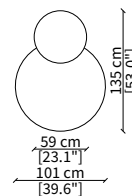

NELSON

Design R&D Frigerio

TAVOLINI / SMALL TABLES

cod. 15041

Tavolino rotondo 50 cm / Round small table 50 cm

cod. 15043

Tavolino 81x119 cm / Small table 81x119 cm

cod. 15045

Tavolino 101x135 cm / Small table 101x135 cm

cod. 15044

Tavolino 121x171 cm / Small table 121x171 cm

SERVER

cod. 15042

Server 59 cm

NELSON

Design R&D Frigerio