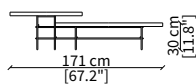

NELSON

Design R&D Frigerio

TAVOLINI / SMALL TABLES

cod. 15041

Tavolino rotondo 50 cm / Round small table 50 cm

cod. 15043

Tavolino 81x119 cm / Small table 81x119 cm

cod. 15045

Tavolino 101x135 cm / Small table 101x135 cm

cod. 15044

Tavolino 121x171 cm / Small table 121x171 cm

SERVER

cod. 15042

Server 59 cm

NELSON

Design R&D Frigerio