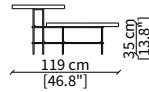

NELSON

Design R&D Frigerio

TAVOLINI / SMALL TABLES

cod. 15041

Tavolino rotondo 50 cm / Round small table 50 cm

cod. 15043

Tavolino 81x119 cm / Small table 81x119 cm

cod. 15045

Tavolino 101x135 cm / Small table 101x135 cm

cod. 15044

Tavolino 121x171 cm / Small table 121x171 cm

SERVER

cod. 15042

Server 59 cm

NELSON

Design R&D Frigerio