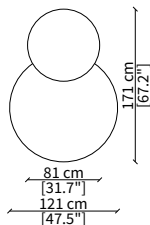

NELSON

Design R&D Frigerio

TAVOLINI / SMALL TABLES

cod. 15041

Tavolino rotondo 50 cm / Round small table 50 cm

cod. 15043

Tavolino 81x119 cm / Small table 81x119 cm

cod. 15045

Tavolino 101x135 cm / Small table 101x135 cm

cod. 15044

Tavolino 121x171 cm / Small table 121x171 cm

SERVER

cod. 15042

Server 59 cm

NELSON

Design R&D Frigerio