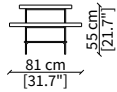

NELSON

Design R&D Frigerio

TAVOLINI / SMALL TABLES

cod. 15041

Tavolino rotondo 50 cm / Round small table 50 cm

cod. 15043

Tavolino 81x119 cm / Small table 81x119 cm

cod. 15045

Tavolino 101x135 cm / Small table 101x135 cm

cod. 15044

Tavolino 121x171 cm / Small table 121x171 cm

SERVER

cod. 15042

Server 59 cm

NELSON

Design R&D Frigerio