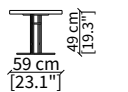

NELSON

Design R&D Frigerio

TAVOLINI / SMALL TABLES

cod. 15041

Tavolino rotondo 50 cm / Round small table 50 cm

cod. 15043

Tavolino 81x119 cm / Small table 81x119 cm

cod. 15045