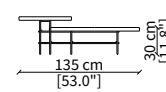

cod. 15045

Tavolino 101x135 cm / Small table 101x135 cm