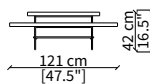

NELSON

Design R&D Frigerio

TAVOLINI / SMALL TABLES

cod. 15041

Tavolino rotondo 50 cm / Round small table 50 cm

cod. 15043

Tavolino 81x119 cm / Small table 81x119 cm

cod. 15045

Tavolino 101x135 cm / Small table 101x135 cm

cod. 15044

Tavolino 121x171 cm / Small table 121x171 cm

SERVER

cod. 15042

Server 59 cm

NELSON

Design R&D Frigerio