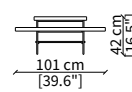

cod. 15045

Tavolino 101x135 cm / Small table 101x135 cm