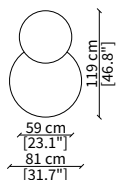

NELSON

Design R&D Frigerio

TAVOLINI / SMALL TABLES

cod. 15041

Tavolino rotondo 50 cm / Round small table 50 cm

cod. 15043

Tavolino 81x119 cm / Small table 81x119 cm

cod. 15045

Tavolino 101x135 cm / Small table 101x135 cm

cod. 15044

Tavolino 121x171 cm / Small table 121x171 cm

SERVER

cod. 15042

Server 59 cm

NELSON

Design R&D Frigerio