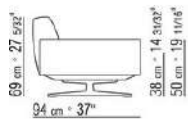

COD. 015G11