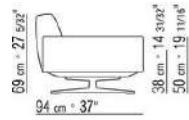

COD. 015G03