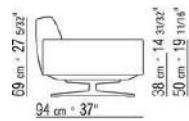

COD. 015G33