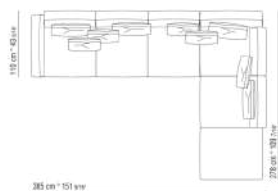

- N.1 COD.015X17 - END UNIT L CM.275 x110
- N.1 COD.015X41 - END UNIT HIGH ARM CM.278 x110
- N.5 COD.015G99 - CUSHION CM.52 x48
- N.4 COD.015G98 - CUSHION CM.63 x55