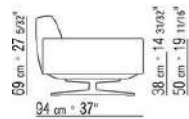

COD. 015G05