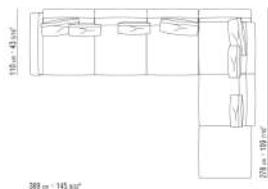

015GXC

- N.1 COD.015X17 - END UNIT L CM.275 x110
- N.4 COD.015G99 - CUSHION CM.52 x48
- N.1 COD.015G41 - END UNIT HIGH ARM CM.94 x278
- N.4 COD.015G98 - CUSHION CM.63 x55