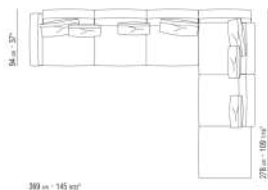

015GXB

- N.1 COD.015G17 - END UNIT L CM.275 x94
- N.4 COD.015G99 - CUSHION CM.52 x48
- N.1 COD.015G41 - END UNIT HIGH ARM CM.94 x278
- N.4 COD.015G98 - CUSHION CM.63 x55