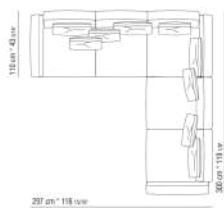

- N.1 COD.015X60 - END UNIT / CORNER R CM.297 x110
- N.1 COD.015X12 - END UNIT R CM.190 x110
- N.4 COD.015G99 - CUSHION CM.52 x48
- N.5 COD.015G98 - CUSHION CM.63 x55

015XXB