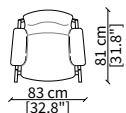

Cover: fix either in fabric or leather.

ARIANNA POLTRONA Design Umberto Asnago

POLTRONA / ARMCHAIR

cod. 17902

Poltrona / Armchair

Dimensioni espresse in cm se non diversamente indicato.
L'Azienda si riserva il diritto di apportare modifiche ai modelli senza preavviso.
Tolleranza sulle misure indicate di +/- 2%.

Dimensions in centimeter if not differently indicated.
The Company reserves the right to change the models without any advance notice.
Tolerance on the given sizes +/- 2%.

ARIANNA POLTRONA
Design Umberto Asnago