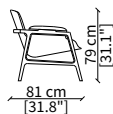

Cover: fix either in fabric or leather.

ARIANNA POLTRONA Design Umberto Asnago

POLTRONA / ARMCHAIR

cod. 17902

Poltrona / Armchair

Dimensioni espresse in cm se non diversamente indicato.
L'Azienda si riserva il diritto di apportare modifiche ai modelli senza preavviso.
Tolleranza sulle misure indicate di +/- 2%.

Dimensions in centimeter if not differently indicated.
The Company reserves the right to change the models without any advance notice.
Tolerance on the given sizes +/- 2%.

ARIANNA POLTRONA
Design Umberto Asnago