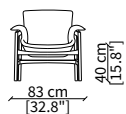

Cover: fix either in fabric or leather.

ARIANNA POLTRONA Design Umberto Asnago

POLTRONA / ARMCHAIR

cod. 17902

Poltrona / Armchair

Dimensioni espresse in cm se non diversamente indicato.
L'Azienda si riserva il diritto di apportare modifiche ai modelli senza preavviso.
Tolleranza sulle misure indicate di +/- 2%.

Dimensions in centimeter if not differently indicated.
The Company reserves the right to change the models without any advance notice.
Tolerance on the given sizes +/- 2%.

ARIANNA POLTRONA
Design Umberto Asnago