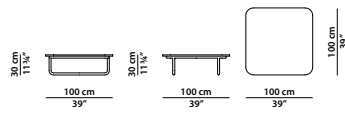

Paldiana black

Paldiana green

100 x 100 h30 cm - 39 x 39 h11³/₄"

T01 - Tavolino. Small table.

70 x 140 h30 cm - 27¹/₄ x 54¹/₂ h11³/₄"

T02 - Tavolino. Small table.