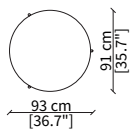

SANTAMONICA TAVOLINO

Design Christophe Pillet

TAVOLINI / SMALL TABLES

cod. 18100

Tavolino tondo Ø 59 x h 50 cm
Round small table Ø 59 x h 50 cm

cod. 18103

Tavolino tondo Ø 71 x h 27 cm
Round small table Ø 71 x h 27 cm

POUFS

cod. 18106

Elemento Ø59/61xh47 cm / Element Ø59/61xh47 cm

cod. 18107

Elemento Ø91/93xh36 cm / Element Ø91/93xh36 cm

cod. 18108

Elemento Ø121/123xh36 cm
Element Ø121/123xh36 cm

Dimensioni espresse in cm se non diversamente indicato.
L'Azienda si riserva il diritto di apportare modifiche ai modelli senza preavviso.
Tolleranza sulle misure indicate di +/- 2%.