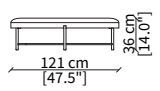

SANTAMONICA TAVOLINO

Design Christophe Pillet

TAVOLINI / SMALL TABLES

cod. 18100

Tavolino tondo Ø 59 x h 50 cm
Round small table Ø 59 x h 50 cm

cod. 18103

Tavolino tondo Ø 71 x h 27 cm
Round small table Ø 71 x h 27 cm

POUFS

cod. 18106

Elemento Ø59/61xh47 cm / Element Ø59/61xh47 cm

cod. 18107

Elemento Ø91/93xh36 cm / Element Ø91/93xh36 cm

cod. 18108

Elemento Ø121/123xh36 cm
Element Ø121/123xh36 cm

Dimensioni espresse in cm se non diversamente indicato.
L'Azienda si riserva il diritto di apportare modifiche ai modelli senza preavviso.
Tolleranza sulle misure indicate di +/- 2%.