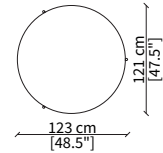

SANTAMONICA TAVOLINO

Design Christophe Pillet

TAVOLINI / SMALL TABLES

cod. 18100

Tavolino tondo Ø 59 x h 50 cm
Round small table Ø 59 x h 50 cm

cod. 18103

Tavolino tondo Ø 71 x h 27 cm
Round small table Ø 71 x h 27 cm

POUFS

cod. 18106

Elemento Ø59/61xh47 cm / Element Ø59/61xh47 cm

cod. 18107

Elemento Ø91/93xh36 cm / Element Ø91/93xh36 cm

cod. 18108

Elemento Ø121/123xh36 cm
Element Ø121/123xh36 cm

Dimensioni espresse in cm se non diversamente indicato.
L'Azienda si riserva il diritto di apportare modifiche ai modelli senza preavviso.
Tolleranza sulle misure indicate di +/- 2%.