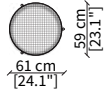

SANTAMONICA TAVOLINO

Design Christophe Pillet

TAVOLINI / SMALL TABLES

cod. 18100

Tavolino tondo Ø 59 x h 50 cm
Round small table Ø 59 x h 50 cm