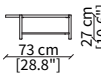

POUFS

cod. 18106

Elemento Ø59/61xh47 cm / Element Ø59/61xh47 cm

cod. 18107

Elemento Ø91/93xh36 cm / Element Ø91/93xh36 cm

cod. 18108

Elemento Ø121/123xh36 cm
Element Ø121/123xh36 cm

Dimensioni espresse in cm se non diversamente indicato.
L'Azienda si riserva il diritto di apportare modifiche ai modelli senza preavviso.
Tolleranza sulle misure indicate di +/- 2%.