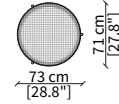

SANTAMONICA TAVOLINO

Design Christophe Pillet

TAVOLINI / SMALL TABLES

cod. 18100

Tavolino tondo Ø 59 x h 50 cm
Round small table Ø 59 x h 50 cm