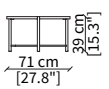

SANTAMONICA TAVOLINO

Design Christophe Pillet

TAVOLINI / SMALL TABLES

cod. 18100

Tavolino tondo Ø 59 x h 50 cm
Round small table Ø 59 x h 50 cm