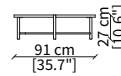

POUFS

cod. 18106

Elemento Ø59/61xh47 cm / Element Ø59/61xh47 cm

cod. 18107

Elemento Ø91/93xh36 cm / Element Ø91/93xh36 cm

cod. 18108

Elemento Ø121/123xh36 cm
Element Ø121/123xh36 cm

Dimensioni espresse in cm se non diversamente indicato.
L'Azienda si riserva il diritto di apportare modifiche ai modelli senza preavviso.
Tolleranza sulle misure indicate di +/- 2%.