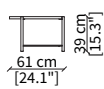

SANTAMONICA TAVOLINO

Design Christophe Pillet

TAVOLINI / SMALL TABLES

cod. 18100

Tavolino tondo Ø 59 x h 50 cm
Round small table Ø 59 x h 50 cm