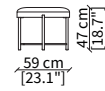

SANTAMONICA TAVOLINO

Design Christophe Pillet

TAVOLINI / SMALL TABLES

cod. 18100

Tavolino tondo Ø 59 x h 50 cm
Round small table Ø 59 x h 50 cm

cod. 18103

Tavolino tondo Ø 71 x h 27 cm
Round small table Ø 71 x h 27 cm

POUFS

cod. 18106

Elemento Ø59/61xh47 cm / Element Ø59/61xh47 cm

cod. 18107

Elemento Ø91/93xh36 cm / Element Ø91/93xh36 cm

cod. 18108

Elemento Ø121/123xh36 cm
Element Ø121/123xh36 cm

Dimensioni espresse in cm se non diversamente indicato.
L'Azienda si riserva il diritto di apportare modifiche ai modelli senza preavviso.
Tolleranza sulle misure indicate di +/- 2%.