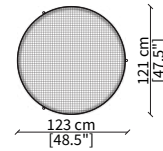

SANTAMONICA TAVOLINO

Design Christophe Pillet

TAVOLINI / SMALL TABLES

cod. 18100

Tavolino tondo Ø 59 x h 50 cm
Round small table Ø 59 x h 50 cm

cod. 18103

Tavolino tondo Ø 71 x h 27 cm
Round small table Ø 71 x h 27 cm

POUFS

cod. 18106

Elemento Ø59/61xh47 cm / Element Ø59/61xh47 cm

cod. 18107

Elemento Ø91/93xh36 cm / Element Ø91/93xh36 cm

cod. 18108

Elemento Ø121/123xh36 cm
Element Ø121/123xh36 cm

Dimensioni espresse in cm se non diversamente indicato.
L'Azienda si riserva il diritto di apportare modifiche ai modelli senza preavviso.
Tolleranza sulle misure indicate di +/- 2%.