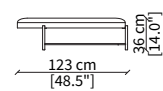

SANTAMONICA TAVOLINO

Design Christophe Pillet

TAVOLINI / SMALL TABLES

cod. 18100

Tavolino tondo Ø 59 x h 50 cm
Round small table Ø 59 x h 50 cm

cod. 18103

Tavolino tondo Ø 71 x h 27 cm
Round small table Ø 71 x h 27 cm

POUFS

cod. 18106

Elemento Ø59/61xh47 cm / Element Ø59/61xh47 cm

cod. 18107

Elemento Ø91/93xh36 cm / Element Ø91/93xh36 cm

cod. 18108

Elemento Ø121/123xh36 cm
Element Ø121/123xh36 cm

Dimensioni espresse in cm se non diversamente indicato.
L'Azienda si riserva il diritto di apportare modifiche ai modelli senza preavviso.
Tolleranza sulle misure indicate di +/- 2%.