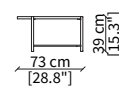

SANTAMONICA TAVOLINO

Design Christophe Pillet

TAVOLINI / SMALL TABLES

cod. 18100

Tavolino tondo Ø 59 x h 50 cm
Round small table Ø 59 x h 50 cm