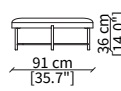

SANTAMONICA TAVOLINO

Design Christophe Pillet

TAVOLINI / SMALL TABLES

cod. 18100

Tavolino tondo Ø 59 x h 50 cm
Round small table Ø 59 x h 50 cm

cod. 18103

Tavolino tondo Ø 71 x h 27 cm
Round small table Ø 71 x h 27 cm

POUFS

cod. 18106

Elemento Ø59/61xh47 cm / Element Ø59/61xh47 cm

cod. 18107

Elemento Ø91/93xh36 cm / Element Ø91/93xh36 cm

cod. 18108

Elemento Ø121/123xh36 cm
Element Ø121/123xh36 cm

Dimensioni espresse in cm se non diversamente indicato.
L'Azienda si riserva il diritto di apportare modifiche ai modelli senza preavviso.
Tolleranza sulle misure indicate di +/- 2%.