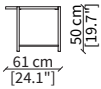

SANTAMONICA TAVOLINO

Design Christophe Pillet

TAVOLINI / SMALL TABLES

cod. 18100

Tavolino tondo Ø 59 x h 50 cm
Round small table Ø 59 x h 50 cm