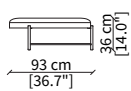

SANTAMONICA TAVOLINO

Design Christophe Pillet

TAVOLINI / SMALL TABLES

cod. 18100

Tavolino tondo Ø 59 x h 50 cm
Round small table Ø 59 x h 50 cm

cod. 18103

Tavolino tondo Ø 71 x h 27 cm
Round small table Ø 71 x h 27 cm

POUFS

cod. 18106

Elemento Ø59/61xh47 cm / Element Ø59/61xh47 cm

cod. 18107

Elemento Ø91/93xh36 cm / Element Ø91/93xh36 cm

cod. 18108

Elemento Ø121/123xh36 cm
Element Ø121/123xh36 cm

Dimensioni espresse in cm se non diversamente indicato.
L'Azienda si riserva il diritto di apportare modifiche ai modelli senza preavviso.
Tolleranza sulle misure indicate di +/- 2%.