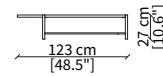

SANTAMONICA TAVOLINO

Design Christophe Pillet

TAVOLINI / SMALL TABLES

cod. 18100

Tavolino tondo Ø 59 x h 50 cm
Round small table Ø 59 x h 50 cm

cod. 18103

Tavolino tondo Ø 71 x h 27 cm
Round small table Ø 71 x h 27 cm

POUFS

cod. 18106

Elemento Ø59/61xh47 cm / Element Ø59/61xh47 cm

cod. 18107

Elemento Ø91/93xh36 cm / Element Ø91/93xh36 cm

cod. 18108

Elemento Ø121/123xh36 cm
Element Ø121/123xh36 cm

Dimensioni espresse in cm se non diversamente indicato.
L'Azienda si riserva il diritto di apportare modifiche ai modelli senza preavviso.
Tolleranza sulle misure indicate di +/- 2%.