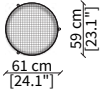

SANTAMONICA TAVOLINO

Design Christophe Pillet

TAVOLINI / SMALL TABLES

cod. 18100

Tavolino tondo Ø 59 x h 50 cm
Round small table Ø 59 x h 50 cm