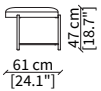

SANTAMONICA TAVOLINO

Design Christophe Pillet

TAVOLINI / SMALL TABLES

cod. 18100

Tavolino tondo Ø 59 x h 50 cm
Round small table Ø 59 x h 50 cm

cod. 18103

Tavolino tondo Ø 71 x h 27 cm
Round small table Ø 71 x h 27 cm

POUFS

cod. 18106

Elemento Ø59/61xh47 cm / Element Ø59/61xh47 cm

cod. 18107

Elemento Ø91/93xh36 cm / Element Ø91/93xh36 cm

cod. 18108

Elemento Ø121/123xh36 cm
Element Ø121/123xh36 cm

Dimensioni espresse in cm se non diversamente indicato.
L'Azienda si riserva il diritto di apportare modifiche ai modelli senza preavviso.
Tolleranza sulle misure indicate di +/- 2%.