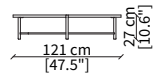

SANTAMONICA TAVOLINO

Design Christophe Pillet

TAVOLINI / SMALL TABLES

cod. 18100

Tavolino tondo Ø 59 x h 50 cm
Round small table Ø 59 x h 50 cm

cod. 18103

Tavolino tondo Ø 71 x h 27 cm
Round small table Ø 71 x h 27 cm

POUFS

cod. 18106

Elemento Ø59/61xh47 cm / Element Ø59/61xh47 cm

cod. 18107

Elemento Ø91/93xh36 cm / Element Ø91/93xh36 cm

cod. 18108

Elemento Ø121/123xh36 cm
Element Ø121/123xh36 cm

Dimensioni espresse in cm se non diversamente indicato.
L'Azienda si riserva il diritto di apportare modifiche ai modelli senza preavviso.
Tolleranza sulle misure indicate di +/- 2%.