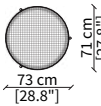

SANTAMONICA TAVOLINO

Design Christophe Pillet

TAVOLINI / SMALL TABLES

cod. 18100

Tavolino tondo Ø 59 x h 50 cm
Round small table Ø 59 x h 50 cm

cod. 18103

Tavolino tondo Ø 71 x h 27 cm
Round small table Ø 71 x h 27 cm

POUFS

cod. 18106

Elemento Ø59/61xh47 cm / Element Ø59/61xh47 cm

cod. 18107

Elemento Ø91/93xh36 cm / Element Ø91/93xh36 cm

cod. 18108

Elemento Ø121/123xh36 cm
Element Ø121/123xh36 cm

Dimensioni espresse in cm se non diversamente indicato.
L'Azienda si riserva il diritto di apportare modifiche ai modelli senza preavviso.
Tolleranza sulle misure indicate di +/- 2%.