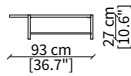

POUFS

cod. 18106

Elemento Ø59/61xh47 cm / Element Ø59/61xh47 cm

cod. 18107

Elemento Ø91/93xh36 cm / Element Ø91/93xh36 cm

cod. 18108

Elemento Ø121/123xh36 cm
Element Ø121/123xh36 cm

Dimensioni espresse in cm se non diversamente indicato.
L'Azienda si riserva il diritto di apportare modifiche ai modelli senza preavviso.
Tolleranza sulle misure indicate di +/- 2%.