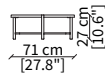

POUFS

cod. 18106

Elemento Ø59/61xh47 cm / Element Ø59/61xh47 cm

cod. 18107

Elemento Ø91/93xh36 cm / Element Ø91/93xh36 cm

cod. 18108

Elemento Ø121/123xh36 cm
Element Ø121/123xh36 cm

Dimensioni espresse in cm se non diversamente indicato.
L'Azienda si riserva il diritto di apportare modifiche ai modelli senza preavviso.
Tolleranza sulle misure indicate di +/- 2%.