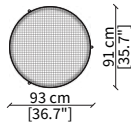

SANTAMONICA TAVOLINO

Design Christophe Pillet

TAVOLINI / SMALL TABLES

cod. 18100

Tavolino tondo Ø 59 x h 50 cm
Round small table Ø 59 x h 50 cm

cod. 18103

Tavolino tondo Ø 71 x h 27 cm
Round small table Ø 71 x h 27 cm

POUFS

cod. 18106

Elemento Ø59/61xh47 cm / Element Ø59/61xh47 cm

cod. 18107

Elemento Ø91/93xh36 cm / Element Ø91/93xh36 cm

cod. 18108

Elemento Ø121/123xh36 cm
Element Ø121/123xh36 cm

Dimensioni espresse in cm se non diversamente indicato.
L'Azienda si riserva il diritto di apportare modifiche ai modelli senza preavviso.
Tolleranza sulle misure indicate di +/- 2%.