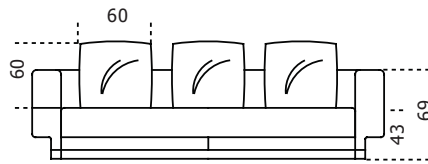

Cm (L x W x H)

240 x 96 x 69

280 x 96 x 69

Cuscino decorativo / Decorative cushion

40 x 40

60 x 60

Inches (L x W x H)

94½ x 38 x 27¼

110¼ x 38 x 27¼

Cuscino decorativo / Decorative cushion

15¾ x 15¾

23¾ x 23¾

Finishings

Wood

Wooden
lacquered
"fango" colour

Leather Cat.L1