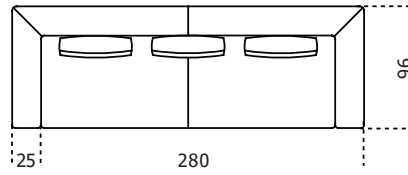

Cm (L x W x H)

240 x 96 x 69

280 x 96 x 69

Cuscino decorativo / Decorative cushion

40 x 40

60 x 60

Inches (L x W x H)

94½ x 38 x 27¼

110¼ x 38 x 27¼

Cuscino decorativo / Decorative cushion

15¾ x 15¾

23¾ x 23¾

Finishings

Wood

Wooden
lacquered
"fango" colour

Leather Cat.L1