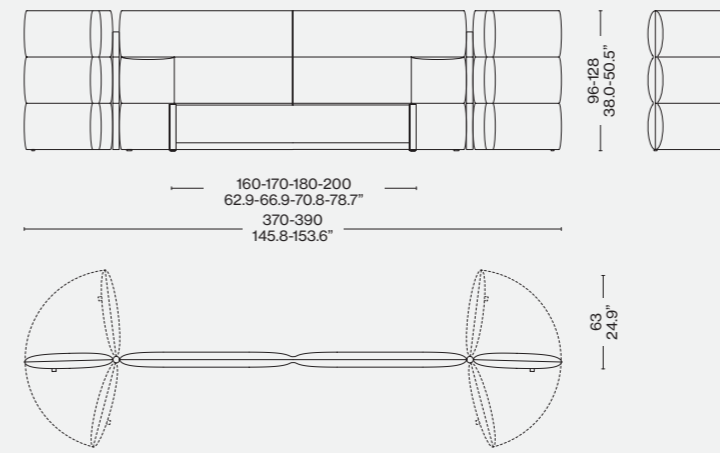

L60 20/21 22/23