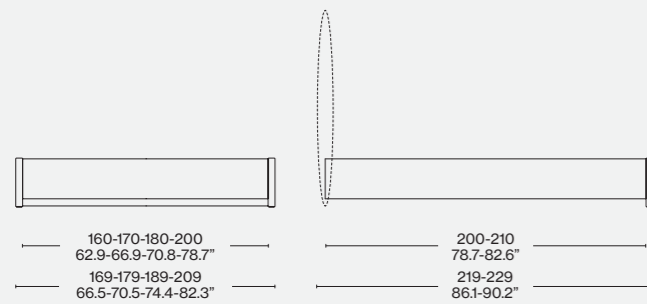

Struttura

1. Telaio portante in multistrato di pioppo, rivestito.
   - Ovatta in fibra di poliestere resinata accoppiata con vellutino.
   - Traverso centrale ed elementi di giunzione in acciaio verniciato nero.
   - Legno massello nelle finiture indicate a listino.
   - TheBreath®
   - Soundfil®
2. **Rivestimento**
3. Tessuto.
   - Pelle.
   - Piedini
   - In materiale plastico di colore nero.

Structure

1. Self-supporting frame in poplar plywood, upholstered.
   - Resin treated polyester fibre wadding laminated to fabric lining.
   - Centre crosspiece and fasteners in steel, painted black.
   - Solid wood, in the finishes shown on the price list.
   - theBreath®
   - Soundfil®
2. **Upholstery**
3. Fabric.
   - Leather.
   - Feet
   - In black plastic.

Gestell

1. Tragender Bettrahmen aus Pappel-Sperrholz mit Bezug.
   - Polyesterwatte aus Polyesterharzfasern mit Vlies.
   - Zentrale Querstrebe und Verbindungselemente aus Stahl mit Lackierung in Schwarz.
   - Massivholz in den Oberflächen nach Preisliste.
   - theBreath®
   - Soundfil®
2. **Bezug**
3. Stoff.
   - Leder.
   - Gleiter
   - Aus schwarzem Kunststoff.

Structure

1. Cadre porteur en multiplis de peuplier, recouvert.
   - Multicouche en ouate de fibre de polyester résinée et tissu.
   - Traverse centrale et éléments de jonction en acier peint noir.
   - Bois massif dans les finitions indiquées sur la liste des produits.
   - theBreath®
   - Soundfil®
2. **Revêtement**
3. Tissu.
   - Cuir.
   - Embouts de pieds
   - En matériau plastique noir.

L60 00 11/12/13/14/15/16