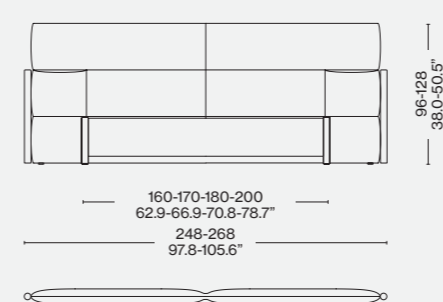

L60 24/25 26/27

L60 24/26 Q1 - 25/27 K1

L60 30/31 32/33

L60 30/32 Q1 - 31/33 K1

Misure giroletto - Rete/Sommier

Opzione A: 12 cm

Opzione B: 15 cm

L60 34/35 36/37