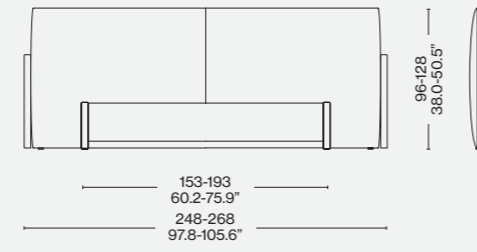

L60 24/25 26/27

L60 24/26 Q1 - 25/27 K1

L60 30/31 32/33

L60 30/32 Q1 - 31/33 K1

Misure giroletto - Rete/Sommier

Opzione A: 12 cm

Opzione B: 15 cm

L60 34/35 36/37

L60 00 Q2

L60 00 23

L60 00 K2

L60 W0 Q1

L60 W4 Q1

L60 34/36 Q1 - 35/37 K1

L60 00 21

L60 00 25