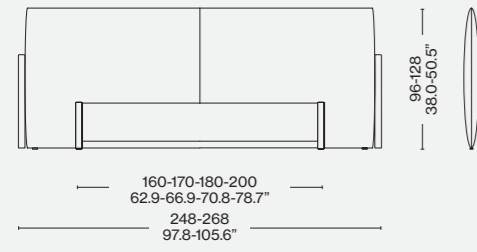

L60 24/25 26/27

L60 24/26 Q1 - 25/27 K1

L60 30/31 32/33

L60 30/32 Q1 - 31/33 K1

Misure giroletto - Rete/Sommier

Opzione A: 12 cm

Opzione B: 15 cm

L60 34/35 36/37