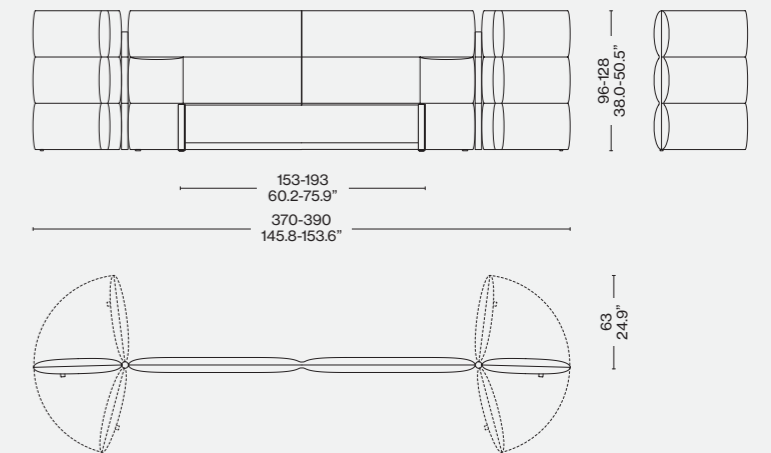

L60 24/25 26/27

L60 24/26 Q1 - 25/27 K1

L60 30/31 32/33

L60 30/32 Q1 - 31/33 K1

Misure giroletto - Rete/Sommier

Opzione A: 12 cm

Opzione B: 15 cm

L60 34/35 36/37