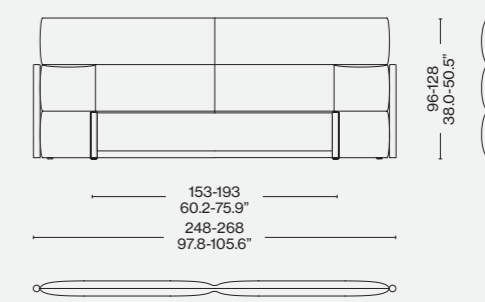

L60 24/25 26/27

L60 24/26 Q1 - 25/27 K1

L60 30/31 32/33

L60 30/32 Q1 - 31/33 K1

Misure giroletto - Rete/Sommier

Opzione A: 12 cm

Opzione B: 15 cm

L60 34/35 36/37