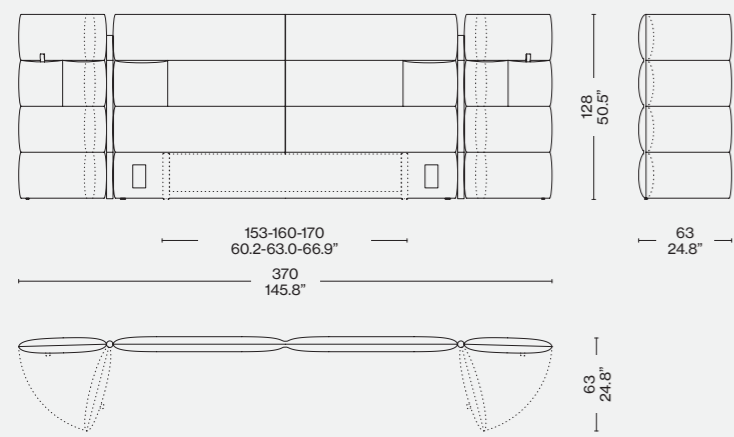

L60 24/25 26/27

L60 24/26 Q1 - 25/27 K1

L60 30/31 32/33

L60 30/32 Q1 - 31/33 K1

Misure giroletto - Rete/Sommier

Opzione A: 12 cm

Opzione B: 15 cm

L60 34/35 36/37

L60 00 Q2

L60 00 23

L60 00 K2

L60 W0 Q1

L60 W4 Q1

L60 34/36 Q1 - 35/37 K1

L60 00 21

L60 00 25