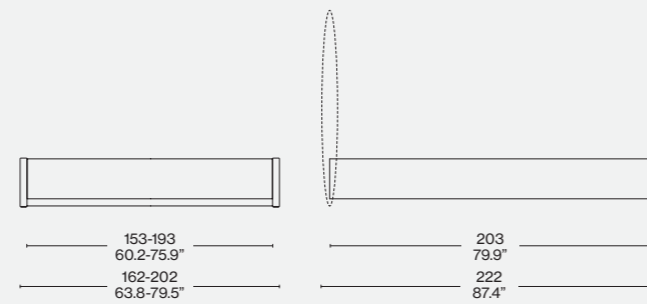

L60 00 Q1/K1