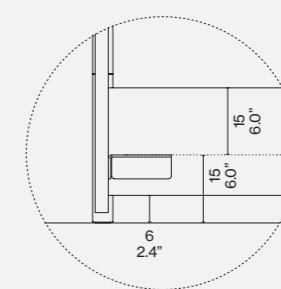

L60 24/25 26/27

L60 24/26 Q1 - 25/27 K1

L60 30/31 32/33

L60 30/32 Q1 - 31/33 K1

Misure giroletto - Rete/Sommier

Opzione A: 12 cm

Opzione B: 15 cm

L60 34/35 36/37