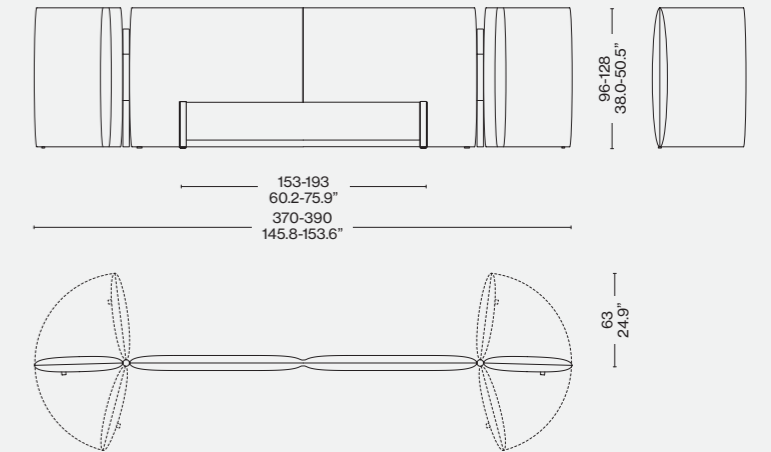

L60 24/25 26/27

L60 24/26 Q1 - 25/27 K1

L60 30/31 32/33

L60 30/32 Q1 - 31/33 K1

Misure giroletto - Rete/Sommier

Opzione A: 12 cm

Opzione B: 15 cm

L60 34/35 36/37