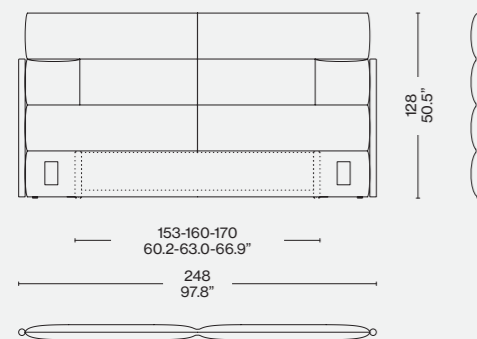

L60 24/25 26/27

L60 24/26 Q1 - 25/27 K1

L60 30/31 32/33

L60 30/32 Q1 - 31/33 K1

Misure giroletto - Rete/Sommier

Opzione A: 12 cm

Opzione B: 15 cm

L60 34/35 36/37

L60 00 Q2

L60 00 23

L60 00 K2

L60 W0 Q1

L60 W4 Q1

L60 34/36 Q1 - 35/37 K1

L60 00 21

L60 00 25