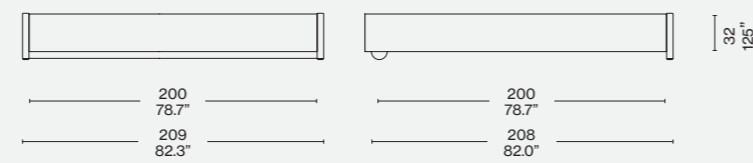

L60 24/25 26/27

L60 24/26 Q1 - 25/27 K1

L60 30/31 32/33

L60 30/32 Q1 - 31/33 K1

Misure giroletto - Rete/Sommier

Opzione A: 12 cm

Opzione B: 15 cm

L60 34/35 36/37

L60 00 Q2

L60 00 23

L60 00 K2

L60 W0 Q1

L60 W4 Q1

L60 34/36 Q1 - 35/37 K1

L60 00 21

L60 00 25