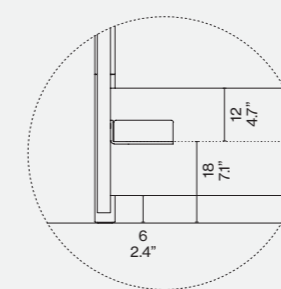

L60 24/25 26/27

L60 24/26 Q1 - 25/27 K1

L60 30/31 32/33

L60 30/32 Q1 - 31/33 K1

Misure giroletto - Rete/Sommier

Opzione A: 12 cm

Opzione B: 15 cm

L60 34/35 36/37