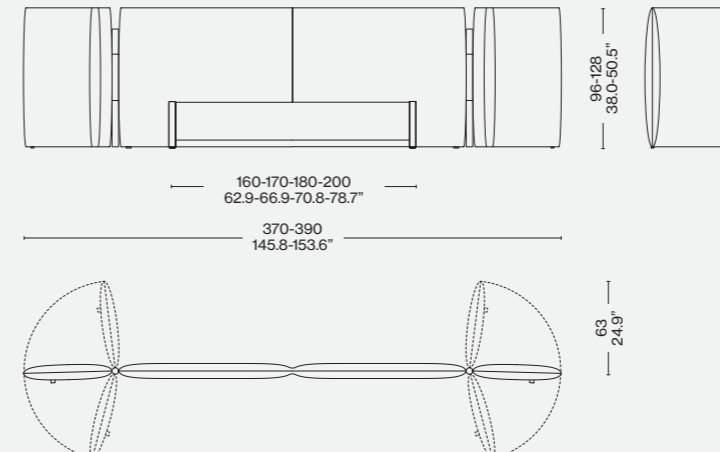

L60 24/25 26/27

L60 24/26 Q1 - 25/27 K1

L60 30/31 32/33

L60 30/32 Q1 - 31/33 K1

Misure giroletto - Rete/Sommier

Opzione A: 12 cm

Opzione B: 15 cm

L60 34/35 36/37