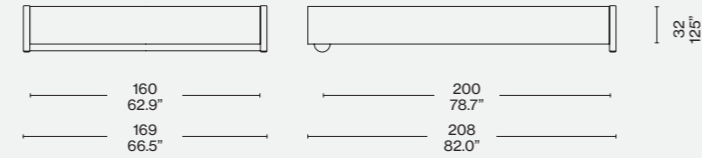

L60 24/25 26/27

L60 24/26 Q1 - 25/27 K1

L60 30/31 32/33

L60 30/32 Q1 - 31/33 K1

Misure giroletto - Rete/Sommier

Opzione A: 12 cm

Opzione B: 15 cm

L60 34/35 36/37

L60 00 Q2

L60 00 23

L60 00 K2

L60 W0 Q1

L60 W4 Q1

L60 34/36 Q1 - 35/37 K1

L60 00 21

L60 00 25