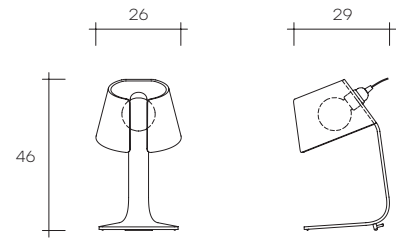

l'astra

DESIGN
LO BIANCO-MANSUETO

Lampada da tavolo in vetro trasparente curvato da 8 mm.
Fornita con lampada.
Portalampada in alluminio brill.

Table lamp in 8 mm-thick curved transparent glass.
Provided with lamp.
Brill aluminium lamp holder.

dimensioni L, P, H
dimensions L, W, H
(cm)

COD./CODE

L

P/W

H

peso netto
net weight
(kg)

peso lordo
gross weight
(kg)

volume imballo
package volume
(m³)