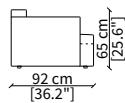

POLTRONA / ARMCHAIR

cod. 10800

Poltrona 98x92 cm / Armchair 98x92 cm

Dimensioni espresse in cm se non diversamente indicato.
L'Azienda si riserva il diritto di apportare modifiche ai modelli senza preavviso.
Tolleranza sulle misure indicate di +/- 2%.