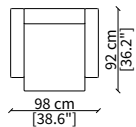

POLTRONA / ARMCHAIR

cod. 10800

Poltrona 98x92 cm / Armchair 98x92 cm

Dimensioni espresse in cm se non diversamente indicato.
L'Azienda si riserva il diritto di apportare modifiche ai modelli senza preavviso.
Tolleranza sulle misure indicate di +/- 2%.