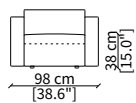

POLTRONA / ARMCHAIR

cod. 10800

Poltrona 98x92 cm / Armchair 98x92 cm

Dimensioni espresse in cm se non diversamente indicato.
L'Azienda si riserva il diritto di apportare modifiche ai modelli senza preavviso.
Tolleranza sulle misure indicate di +/- 2%.