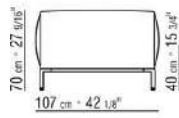

COD. 02A904