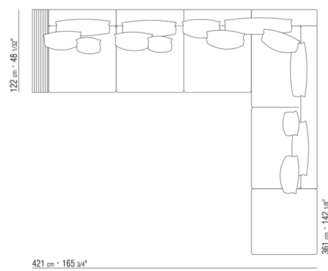

- N.1 COD.011M79 - ARMREST L /HIDE LEATHER CM.122 x24
- N.1 COD.011M71 - ARMREST CM.97 x24
- N.3 COD.011M11 - UNIT CM.100 x122
- N.1 COD.011M04 - UNIT CM.240 x97
- N.1 COD.011M51 - OTTOMAN CM.97 x97
- N.2 COD.011M99 - CUSHION CM.60 x60
- N.1 COD.011M95 - CUSHION WITH ROLL CM.60 x60
- N.4 COD.011M97 - CUSHION WITH ROLL CM.80 x60
- N.1 COD.011M96 - CUSHION WITH ROLL CM.100 x60
- N.3 COD.011M93 - CUSHION CM.40 x40
- N.3 COD.011M92 - CUSHION CM.60 x55