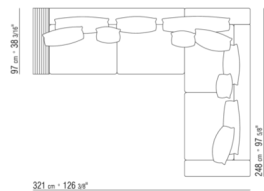

- N.1 COD.011M77 - ARMREST HIDE LEATHER CM.97 x24
- N.2 COD.011M71 - ARMREST CM.97 x24
- N.2 COD.011M03 - UNIT CM.200 x97
- N.2 COD.011M99 - CUSHION CM.60 x60
- N.2 COD.011M95 - CUSHION WITH ROLL CM.60 x60
- N.2 COD.011M97 - CUSHION WITH ROLL CM.80 x60
- N.1 COD.011M96 - CUSHION WITH ROLL CM.100 x60
- N.3 COD.011M93 - CUSHION CM.40 x40
- N.1 COD.011M92 - CUSHION CM.60 x55

011MXC