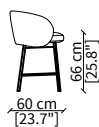

### SEDIA / CHAIR

cod. 17930

Poltroncina 57x60xh77 cm / Small armchair 57x60xh77 cm

cod. 17931

Sedia 56x60xh77 cm / Chair 56x60xh77 cm

### SGABELLI/ BAR STOOL

cod. 17932

Sgabello basso 57x60xh89 cm / Low bar stool 57x60xh89 cm

cod. 17933

Sgabello alto 57x60xh99 cm / High bar stool 57x60xh99 cm