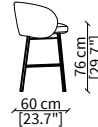

### SEDIA / CHAIR

cod. 17930

Poltroncina 57x60xh77 cm / Small armchair 57x60xh77 cm

cod. 17931

Sedia 56x60xh77 cm / Chair 56x60xh77 cm

### SGABELLI/ BAR STOOL

cod. 17932

Sgabello basso 57x60xh89 cm / Low bar stool 57x60xh89 cm

cod. 17933

Sgabello alto 57x60xh99 cm / High bar stool 57x60xh99 cm