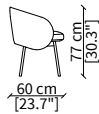

### SEDIA / CHAIR

cod. 17930

Poltroncina 57x60xh77 cm / Small armchair 57x60xh77 cm

cod. 17931

Sedia 56x60xh77 cm / Chair 56x60xh77 cm

### SGABELLI/ BAR STOOL

cod. 17932

Sgabello basso 57x60xh89 cm / Low bar stool 57x60xh89 cm

cod. 17933

Sgabello alto 57x60xh99 cm / High bar stool 57x60xh99 cm