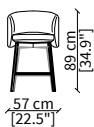

### SEDIA / CHAIR

cod. 17930

Poltroncina 57x60xh77 cm / Small armchair 57x60xh77 cm

cod. 17931

Sedia 56x60xh77 cm / Chair 56x60xh77 cm

### SGABELLI/ BAR STOOL

cod. 17932

Sgabello basso 57x60xh89 cm / Low bar stool 57x60xh89 cm

cod. 17933

Sgabello alto 57x60xh99 cm / High bar stool 57x60xh99 cm