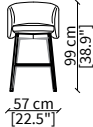

### SEDIA / CHAIR

cod. 17930

Poltroncina 57x60xh77 cm / Small armchair 57x60xh77 cm

cod. 17931

Sedia 56x60xh77 cm / Chair 56x60xh77 cm

### SGABELLI/ BAR STOOL

cod. 17932

Sgabello basso 57x60xh89 cm / Low bar stool 57x60xh89 cm

cod. 17933

Sgabello alto 57x60xh99 cm / High bar stool 57x60xh99 cm