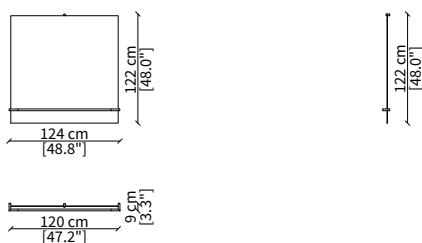

cod. 16628

Specchio quadrato 124x120 cm
Square mirror 124x120 cm