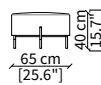

cod. 16605

Pouf rotondo 67x65 cm / Round pouf 67x65 cm