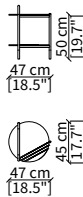

cod. 16607

Tavolino rotondo 45x47 cm
Round small table 45x47 cm