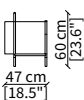

Dimensioni espresse in cm se non diversamente indicato.
L'Azienda si riserva il diritto di apportare modifiche ai modelli senza preavviso.
Tolleranza sulle misure indicate di +/- 2%.

Dimensions in centimeter if not differently indicated.
The Company reserves the right to change the models without any advance notice.
Tolerance on the given sizes +/- 2%.

Libreria 90x34 cm / Bookcase 90x34 cm

cod. 16617G

Libreria 140x34 cm / Bookcase 140x34 cm

cod. 16618G

Libreria 180x34 cm / Bookcase 180x34 cm

cod. 16600G

Libreria 180x34 cm / Bookcase 180x34 cm

COMODINO / NIGHT TABLE

cod. 16622

Comodino 47x49 cm / Night table 47x49 cm

Dimensioni espresse in cm se non diversamente indicato.
L'Azienda si riserva il diritto di apportare modifiche ai modelli senza preavviso.
Tolleranza sulle misure indicate di +/- 2%.

SPECCHI / MIRRORS

cod. 16625

Specchio rotondo Ø 80 cm / Round mirror Ø 80 cm

cod. 16614

Specchio rotondo Ø 120 cm / Round mirror Ø 120 cm

cod. 16626

Specchio quadrato 84x80 cm
Square mirror 84x80 cm

cod. 16628