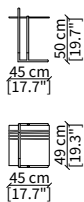

SERVERS

cod. 16608

Server 45x49 cm