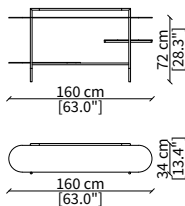

cod. 16624G

Console 160x34 cm