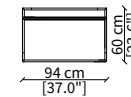

Tavolino rotondo 102x100 cm
Round small table 102x100 cm

SERVERS

cod. 16608

Server 45x49 cm

cod. 16609

Server 45x64 cm

cod. 16610

Server 45x94 cm

Dimensioni espresse in cm se non diversamente indicato.
L'Azienda si riserva il diritto di apportare modifiche ai modelli senza preavviso.
Tolleranza sulle misure indicate di +/- 2%.

Dimensions in centimeter if not differently indicated.
The Company reserves the right to change the models without any advance notice.
Tolerance on the given sizes +/- 2%.

SPECCHI / MIRRORS

cod. 16625

Specchio rotondo Ø 80 cm / Round mirror Ø 80 cm

cod. 16614

Specchio rotondo Ø 120 cm / Round mirror Ø 120 cm

cod. 16626

Specchio quadrato 84x80 cm
Square mirror 84x80 cm

cod. 16628

Specchio da pavimento rettangolare 100x185 cm
Rectangular floor mirror 100x185 cm

Dimensioni espresse in cm se non diversamente indicato.
L'Azienda si riserva il diritto di apportare modifiche ai modelli senza preavviso.
Tolleranza sulle misure indicate di +/- 2%.