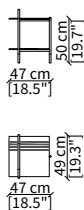

TAVOLINI / SMALL TABLES

cod. 16606

Tavolino quadrato 47x49 cm
Square small table 47x49 cm