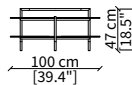

cod. 16612

Tavolino rotondo 102x100 cm
Round small table 102x100 cm