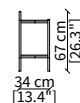

Dimensioni espresse in cm se non diversamente indicato.
L'Azienda si riserva il diritto di apportare modifiche ai modelli senza preavviso.
Tolleranza sulle misure indicate di +/- 2%.

Dimensions in centimeter if not differently indicated.
The Company reserves the right to change the models without any advance notice.
Tolerance on the given sizes +/- 2%.

Libreria 90x34 cm / Bookcase 90x34 cm

cod. 16617G

Libreria 140x34 cm / Bookcase 140x34 cm

cod. 16618G

Libreria 180x34 cm / Bookcase 180x34 cm

cod. 16600G

Libreria 180x34 cm / Bookcase 180x34 cm

COMODINO / NIGHT TABLE

cod. 16622

Comodino 47x49 cm / Night table 47x49 cm

Dimensioni espresse in cm se non diversamente indicato.
L'Azienda si riserva il diritto di apportare modifiche ai modelli senza preavviso.
Tolleranza sulle misure indicate di +/- 2%.

Specchio da pavimento rettangolare 100x185 cm
Rectangular floor mirror 100x185 cm

Dimensioni espresse in cm se non diversamente indicato.
L'Azienda si riserva il diritto di apportare modifiche ai modelli senza preavviso.
Tolleranza sulle misure indicate di +/- 2%.