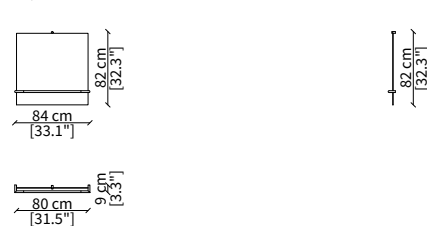

SPECCHI / MIRRORS

cod. 16625

Specchio rotondo Ø 80 cm / Round mirror Ø 80 cm

cod. 16614

Specchio rotondo Ø 120 cm / Round mirror Ø 120 cm

cod. 16626

Specchio quadrato 84x80 cm
Square mirror 84x80 cm

cod. 16628

Specchio da pavimento rettangolare 100x185 cm
Rectangular floor mirror 100x185 cm

Dimensioni espresse in cm se non diversamente indicato.
L'Azienda si riserva il diritto di apportare modifiche ai modelli senza preavviso.
Tolleranza sulle misure indicate di +/- 2%.