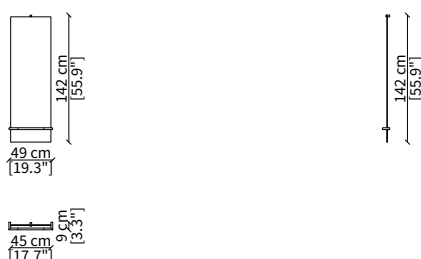

cod. 16629

Specchio rettangolare 49x45 cm
Rectangular mirror 49x45 cm