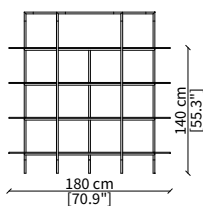

Libreria 90x34 cm / Bookcase 90x34 cm

cod. 16617G

Libreria 140x34 cm / Bookcase 140x34 cm

cod. 16618G

Libreria 180x34 cm / Bookcase 180x34 cm

cod. 16600G

Libreria 180x34 cm / Bookcase 180x34 cm

COMODINO / NIGHT TABLE

cod. 16622

Comodino 47x49 cm / Night table 47x49 cm

Dimensioni espresse in cm se non diversamente indicato.
L'Azienda si riserva il diritto di apportare modifiche ai modelli senza preavviso.
Tolleranza sulle misure indicate di +/- 2%.

SPECCHI / MIRRORS

cod. 16625

Specchio rotondo Ø 80 cm / Round mirror Ø 80 cm

cod. 16614

Specchio rotondo Ø 120 cm / Round mirror Ø 120 cm

cod. 16626

Specchio quadrato 84x80 cm
Square mirror 84x80 cm

cod. 16628

Specchio da pavimento rettangolare 100x185 cm
Rectangular floor mirror 100x185 cm

Dimensioni espresse in cm se non diversamente indicato.
L'Azienda si riserva il diritto di apportare modifiche ai modelli senza preavviso.
Tolleranza sulle misure indicate di +/- 2%.