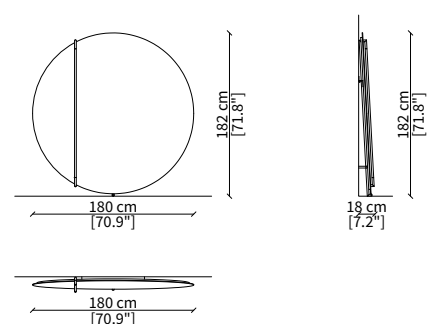

Dimensions in centimeter if not differently indicated.
The Company reserves the right to change the models without any advance notice.
Tolerance on the given sizes +/- 2%.

KEVIN CONSOLE Design Euro Sironi

SPECCHI / MIRRORS

cod. 16625

Specchio rotondo Ø 80 cm / Round mirror Ø 80 cm

cod. 16614

Specchio rotondo Ø 120 cm / Round mirror Ø 120 cm

cod. 16626

Specchio quadrato 84x80 cm
Square mirror 84x80 cm

cod. 16628

Specchio quadrato 124x120 cm
Square mirror 124x120 cm

cod. 16629

Specchio rettangolare 49x45 cm
Rectangular mirror 49x45 cm

cod. 16627

Specchio da pavimento rotondo Ø 180 cm
Round floor mirror Ø 180 cm

cod. 16630

Specchio da pavimento rettangolare 100x185 cm
Rectangular floor mirror 100x185 cm

Dimensioni espresse in cm se non diversamente indicato.
L'Azienda si riserva il diritto di apportare modifiche ai modelli senza preavviso.
Tolleranza sulle misure indicate di +/- 2%.