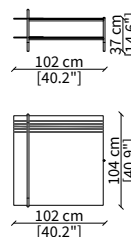

cod. 16606

Tavolino quadrato 47x49 cm
Square small table 47x49 cm

cod. 16607

Tavolino rotondo 45x47 cm
Round small table 45x47 cm

cod. 16611

Tavolino quadrato 102x104 cm
Square small table 102x104 cm

cod. 16612

Dimensioni espresse in cm se non diversamente indicato.
L'Azienda si riserva il diritto di apportare modifiche ai modelli senza preavviso.
Tolleranza sulle misure indicate di +/- 2%.

Dimensions in centimeter if not differently indicated.
The Company reserves the right to change the models without any advance notice.
Tolerance on the given sizes +/- 2%.

SPECCHI / MIRRORS

cod. 16625

Specchio rotondo Ø 80 cm / Round mirror Ø 80 cm

cod. 16614

Specchio rotondo Ø 120 cm / Round mirror Ø 120 cm

cod. 16626

Specchio quadrato 84x80 cm
Square mirror 84x80 cm

cod. 16628

Specchio da pavimento rettangolare 100x185 cm
Rectangular floor mirror 100x185 cm

Dimensioni espresse in cm se non diversamente indicato.
L'Azienda si riserva il diritto di apportare modifiche ai modelli senza preavviso.
Tolleranza sulle misure indicate di +/- 2%.