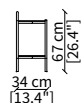

LIBRERIE / BOOKCASES

cod. 16616G

Libreria 90x34 cm / Bookcase 90x34 cm