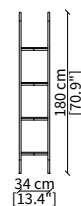

Dimensioni espresse in cm se non diversamente indicato.
L'Azienda si riserva il diritto di apportare modifiche ai modelli senza preavviso.
Tolleranza sulle misure indicate di +/- 2%.

Dimensions in centimeter if not differently indicated.
The Company reserves the right to change the models without any advance notice.
Tolerance on the given sizes +/- 2%.

Libreria 90x34 cm / Bookcase 90x34 cm

cod. 16617G

Libreria 140x34 cm / Bookcase 140x34 cm

cod. 16618G

Libreria 180x34 cm / Bookcase 180x34 cm

cod. 16600G

Libreria 180x34 cm / Bookcase 180x34 cm

COMODINO / NIGHT TABLE

cod. 16622

Comodino 47x49 cm / Night table 47x49 cm

Dimensioni espresse in cm se non diversamente indicato.
L'Azienda si riserva il diritto di apportare modifiche ai modelli senza preavviso.
Tolleranza sulle misure indicate di +/- 2%.

Specchio da pavimento rettangolare 100x185 cm
Rectangular floor mirror 100x185 cm

Dimensioni espresse in cm se non diversamente indicato.
L'Azienda si riserva il diritto di apportare modifiche ai modelli senza preavviso.
Tolleranza sulle misure indicate di +/- 2%.