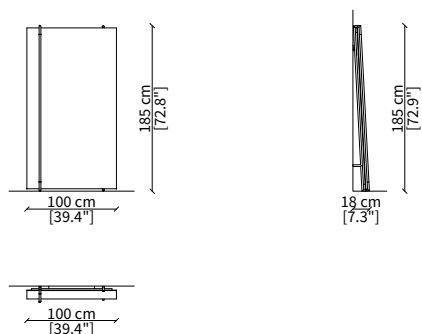

SPECCHI / MIRRORS

cod. 16625

Specchio rotondo Ø 80 cm / Round mirror Ø 80 cm

cod. 16614

Specchio rotondo Ø 120 cm / Round mirror Ø 120 cm

cod. 16626

Specchio quadrato 84x80 cm
Square mirror 84x80 cm

cod. 16628

Specchio quadrato 124x120 cm
Square mirror 124x120 cm

cod. 16629

Specchio rettangolare 49x45 cm
Rectangular mirror 49x45 cm

cod. 16627

Specchio da pavimento rotondo Ø 180 cm
Round floor mirror Ø 180 cm

cod. 16630

Specchio da pavimento rettangolare 100x185 cm
Rectangular floor mirror 100x185 cm

Dimensioni espresse in cm se non diversamente indicato.
L'Azienda si riserva il diritto di apportare modifiche ai modelli senza preavviso.
Tolleranza sulle misure indicate di +/- 2%.

Dimensions in centimeter if not differently indicated.
The Company reserves the right to change the models without any advance notice.
Tolerance on the given sizes +/- 2%.

KEVIN CONSOLE
Design Euro Sironi