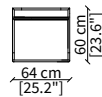

Tavolino rotondo 102x100 cm
Round small table 102x100 cm

SERVERS

cod. 16608

Server 45x49 cm

cod. 16609

Server 45x64 cm

cod. 16610

Server 45x94 cm

Dimensioni espresse in cm se non diversamente indicato.
L'Azienda si riserva il diritto di apportare modifiche ai modelli senza preavviso.
Tolleranza sulle misure indicate di +/- 2%.

Dimensions in centimeter if not differently indicated.
The Company reserves the right to change the models without any advance notice.
Tolerance on the given sizes +/- 2%.

SPECCHI / MIRRORS

cod. 16625

Specchio rotondo Ø 80 cm / Round mirror Ø 80 cm

cod. 16614

Specchio rotondo Ø 120 cm / Round mirror Ø 120 cm

cod. 16626

Specchio quadrato 84x80 cm
Square mirror 84x80 cm

cod. 16628

Specchio da pavimento rettangolare 100x185 cm
Rectangular floor mirror 100x185 cm

Dimensioni espresse in cm se non diversamente indicato.
L'Azienda si riserva il diritto di apportare modifiche ai modelli senza preavviso.
Tolleranza sulle misure indicate di +/- 2%.