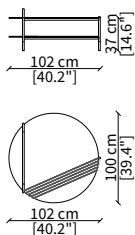

cod. 16612

Tavolino rotondo 102x100 cm
Round small table 102x100 cm

SERVERS

cod. 16608

Server 45x49 cm