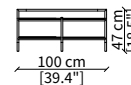

cod. 16606

Tavolino quadrato 47x49 cm
Square small table 47x49 cm

cod. 16607

Tavolino rotondo 45x47 cm
Round small table 45x47 cm

cod. 16611

Tavolino quadrato 102x104 cm
Square small table 102x104 cm

cod. 16612

Specchio da pavimento rettangolare 100x185 cm
Rectangular floor mirror 100x185 cm

Dimensioni espresse in cm se non diversamente indicato.
L'Azienda si riserva il diritto di apportare modifiche ai modelli senza preavviso.
Tolleranza sulle misure indicate di +/- 2%.