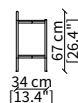

cod. 16617G

Libreria 140x34 cm / Bookcase 140x34 cm