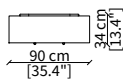

LIBRERIE / BOOKCASES

cod. 16616G

Libreria 90x34 cm / Bookcase 90x34 cm