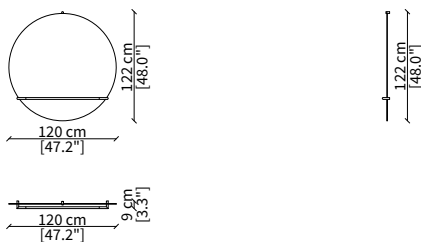

cod. 16622

Comodino 47x49 cm / Night table 47x49 cm

Dimensioni espresse in cm se non diversamente indicato.
L'Azienda si riserva il diritto di apportare modifiche ai modelli senza preavviso.
Tolleranza sulle misure indicate di +/- 2%.

Dimensions in centimeter if not differently indicated.
The Company reserves the right to change the models without any advance notice.
Tolerance on the given sizes +/- 2%.

KEVIN CONSOLE Design Euro Sironi

SPECCHI / MIRRORS

cod. 16625

Specchio rotondo Ø 80 cm / Round mirror Ø 80 cm

cod. 16614

Specchio rotondo Ø 120 cm / Round mirror Ø 120 cm

cod. 16626

Specchio quadrato 84x80 cm
Square mirror 84x80 cm

cod. 16628

Specchio da pavimento rettangolare 100x185 cm
Rectangular floor mirror 100x185 cm

Dimensioni espresse in cm se non diversamente indicato.
L'Azienda si riserva il diritto di apportare modifiche ai modelli senza preavviso.
Tolleranza sulle misure indicate di +/- 2%.