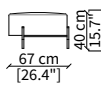

cod. 16605

Pouf rotondo 67x65 cm / Round pouf 67x65 cm