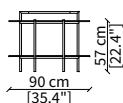

LIBRERIE / BOOKCASES

cod. 16616G

Libreria 90x34 cm / Bookcase 90x34 cm