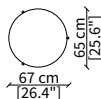

cod. 16605

Pouf rotondo 67x65 cm / Round pouf 67x65 cm