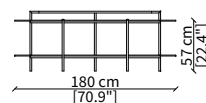

Libreria 90x34 cm / Bookcase 90x34 cm

cod. 16617G

Libreria 140x34 cm / Bookcase 140x34 cm

cod. 16618G

Libreria 180x34 cm / Bookcase 180x34 cm

cod. 16600G

Libreria 180x34 cm / Bookcase 180x34 cm

COMODINO / NIGHT TABLE

cod. 16622

Comodino 47x49 cm / Night table 47x49 cm

Dimensioni espresse in cm se non diversamente indicato.
L'Azienda si riserva il diritto di apportare modifiche ai modelli senza preavviso.
Tolleranza sulle misure indicate di +/- 2%.