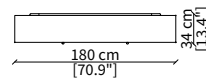

Libreria 90x34 cm / Bookcase 90x34 cm

cod. 16617G

Libreria 140x34 cm / Bookcase 140x34 cm

cod. 16618G

Libreria 180x34 cm / Bookcase 180x34 cm

cod. 16600G

Libreria 180x34 cm / Bookcase 180x34 cm

COMODINO / NIGHT TABLE

cod. 16622

Comodino 47x49 cm / Night table 47x49 cm

Dimensioni espresse in cm se non diversamente indicato.
L'Azienda si riserva il diritto di apportare modifiche ai modelli senza preavviso.
Tolleranza sulle misure indicate di +/- 2%.