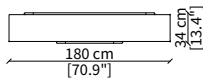

Libreria 90x34 cm / Bookcase 90x34 cm

cod. 16617G

Libreria 140x34 cm / Bookcase 140x34 cm

cod. 16618G

Libreria 180x34 cm / Bookcase 180x34 cm

cod. 16600G

Libreria 180x34 cm / Bookcase 180x34 cm

COMODINO / NIGHT TABLE

cod. 16622

Comodino 47x49 cm / Night table 47x49 cm

Dimensioni espresse in cm se non diversamente indicato.
L'Azienda si riserva il diritto di apportare modifiche ai modelli senza preavviso.
Tolleranza sulle misure indicate di +/- 2%.