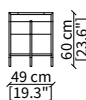

Dimensioni espresse in cm se non diversamente indicato.
L'Azienda si riserva il diritto di apportare modifiche ai modelli senza preavviso.
Tolleranza sulle misure indicate di +/- 2%.

Dimensions in centimeter if not differently indicated.
The Company reserves the right to change the models without any advance notice.
Tolerance on the given sizes +/- 2%.

Libreria 90x34 cm / Bookcase 90x34 cm

cod. 16617G

Libreria 140x34 cm / Bookcase 140x34 cm

cod. 16618G

Libreria 180x34 cm / Bookcase 180x34 cm

cod. 16600G

Libreria 180x34 cm / Bookcase 180x34 cm

COMODINO / NIGHT TABLE

cod. 16622

Comodino 47x49 cm / Night table 47x49 cm

Dimensioni espresse in cm se non diversamente indicato.
L'Azienda si riserva il diritto di apportare modifiche ai modelli senza preavviso.
Tolleranza sulle misure indicate di +/- 2%.

Specchio da pavimento rettangolare 100x185 cm
Rectangular floor mirror 100x185 cm

Dimensioni espresse in cm se non diversamente indicato.
L'Azienda si riserva il diritto di apportare modifiche ai modelli senza preavviso.
Tolleranza sulle misure indicate di +/- 2%.