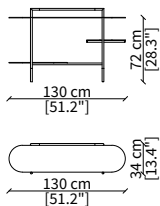

KEVIN CONSOLE

Design Euro Sironi

CONSOLES

cod. 16623G

Console 130x34 cm