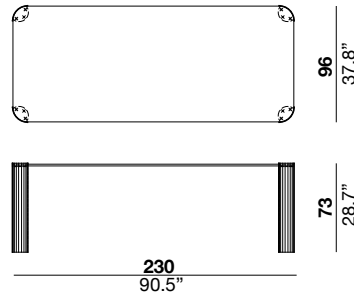

riviera design marco fumagalli 2023

Table with top available in different finishing:

- in multi-laminated veneered wood with black ash or light Lati finish.
 - in 19mm toughened glass, painted in baking process with 3 different colors: bronze, blue or green.
- Feet in curved metal available black painted RAL 9005 or black chrome-plated or chrome-plated.

Tavolo con top disponibile in diverse varianti:

- in legno multi-laminato impiallacciato con finitura frassino nero o lati chiaro.
 - In vetro indurito spess.19mm, verniciato in cottura in tre colori: bronzato, blu o verde.
- I piedi sono in metallo incurvato, disponibili verniciati nel colore RAL 9005, cromati neri o cromati lucidi .

X20

X23

X25