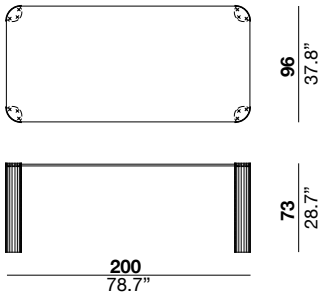

riviera design marco fumagalli 2023

Table with top available in different finishing:

- in multi-laminated veneered wood with black ash or light Lati finish.
 - in 19mm toughened glass, painted in baking process with 3 different colors: bronze, blue or green.
- Feet in curved metal available black painted RAL 9005 or black chrome-plated or chrome-plated.

Tavolo con top disponibile in diverse varianti:

- in legno multi-laminato impiallacciato con finitura frassino nero o lati chiaro.
 - In vetro indurito spess.19mm, verniciato in cottura in tre colori: bronzato, blu o verde.
- I piedi sono in metallo incurvato, disponibili verniciati nel colore RAL 9005, cromati neri o cromati lucidi .

X20

X23

X25