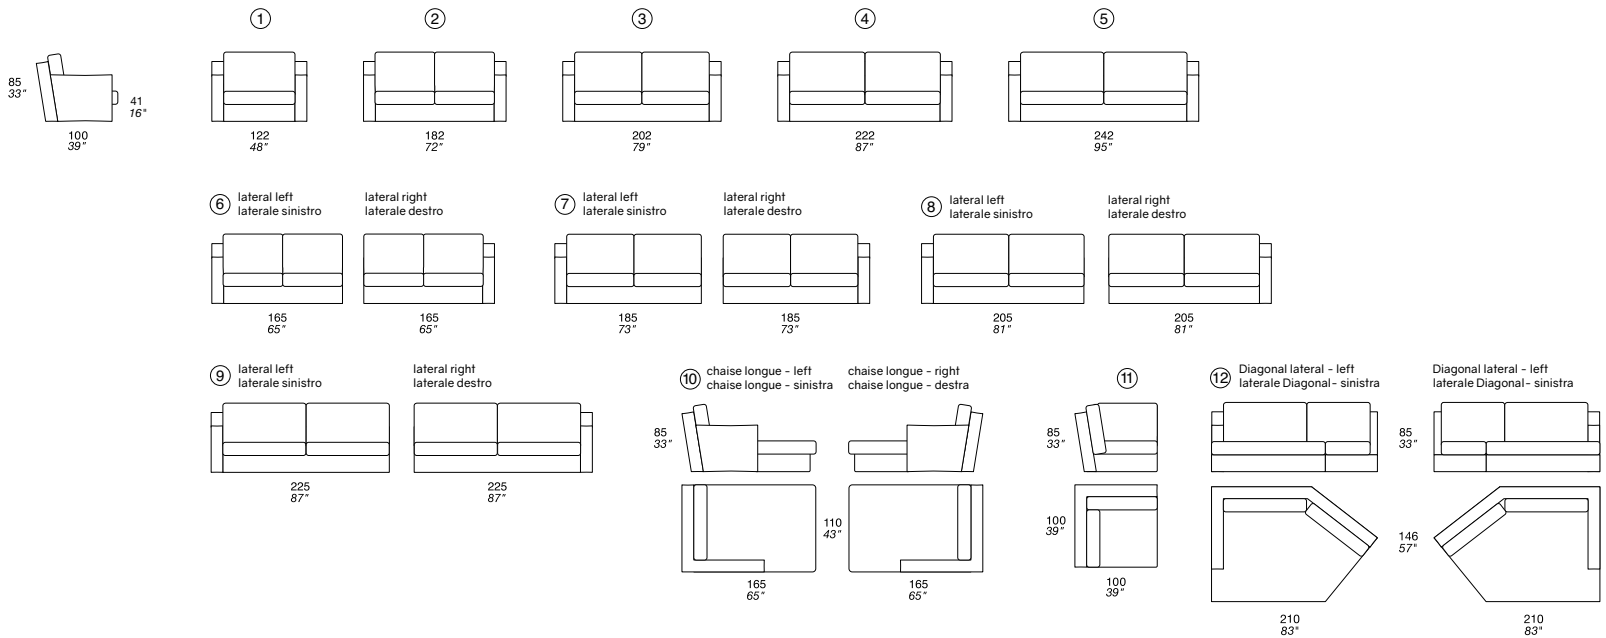

## TECHNICAL DATA

- Frame in fir wood and plywood
- Seat suspension with elastic belts width 12 cm (4,7")
- Seat cushions filling in polyurethane 35 kg/m3 density with memory foam cover
- Back cushions filling in polyurethane 25 kg/m3 density
- Armrest width 15 cm (5.9")
- Seat Height 41 cm (17,7")
- Seat depth 57 cm (22,4")
- Diagonal seat depth 101 cm (39,8")
- Feet 4 cm (1,57") high
- **All fabric cover are completely removable; in leather only seat and back cushion covers are removable**

## DATI TECNICI

- Struttura in legno di abete e multistrato
- Molleggio seduta con cinghie elastiche larghezza 12 cm
- Imbottitura seduta in poliuretano a densità 35 kg/m3 con copertura in memory
- Imbottitura schienale in poliuretano a densità 25 kg/m3
- Larghezza braccio 15 cm
- Altezza seduta 41 cm
- Profondità seduta 57 cm
- Diagonale profondità di seduta 101 cm
- Piedi altezza 4 cm
- **Rivestimento completamente sfoderabile in tessuto e parzialmente sfoderabile in pelle**

## DATI TECNICI

- Struttura in legno di abete e multistrato
- Molleggio seduta con cinghie elastiche larghezza 12 cm
- Imbottitura seduta in poliuretano a densità 35 kg/m3 con copertura in memory
- Imbottitura schienale in poliuretano a densità 25 kg/m3
- Larghezza braccio 15 cm
- Altezza seduta 45 cm
- Profondità seduta 57 cm
- Diagonale profondità di seduta 101 cm
- Piedi altezza 4 cm
- Materasso sfoderabile in poliuretano, altezza 12 cm, densità 30 kg/m3, fodera comfort
- **Rivestimento completamente sfoderabile in tessuto e parzialmente sfoderabile in pelle**