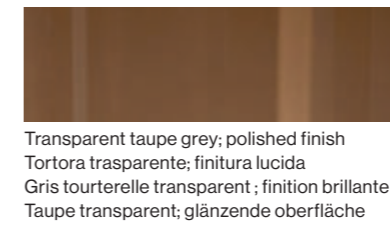

IT Ficupala si distingue per il suo stile eclettico tra il postmoderno e l'art déco, richiamando le forme organiche del regno vegetale. Una lampada da tavolo e da terra caratterizzata da una base in pregiato marmo, un diffusore e un corpo in vetro soffiato. Il modello a sospensione invece presenta una struttura e un diffusore in vetro soffiato disponibile in diverse colorazioni.

FR Ficupala se démarque par son style éclectique entre le post-moderne et l'art déco, rappelant les formes organiques du règne végétal. La lampe de table et le lampadaire sont caractérisés par une base en marbre précieux, un abat-jour et un corps en verre soufflé. La suspension arbore en revanche une structure et un abat-jour en verre soufflé disponible en différentes couleurs.

DE Die Leuchte Ficupala zeichnet sich durch ihren eklektischen Stil zwischen Postmoderne und Art déco aus, der sich an den organischen Formen aus dem Pflanzenreich inspiriert. Eine Tischleuchte und Stehleuchte mit einem Fuß aus hochwertigem Marmor und Diffusor und Leuchtkörper aus mundgeblasenem Glas. Die Pendelleuchte weist ebenfalls einen Leuchtkörper und Diffusor aus mundgeblasenem Glas auf und ist in verschiedenen Farben erhältlich.

089 11

089 12

089 13

089 14

Table lamp
 Lampada da tavolo
 Lampe de table
 Tischlampe

Blown glass body
 Corpo in vetro soffiato
 Corps en verre soufflé
 Körper aus mundgeblasenem Glas

Transparent taupe grey; polished finish
 Tortora trasparente; finitura lucida
 Gris tourterelle transparent; finition brillante
 Taupe transparent; glänzende Oberfläche