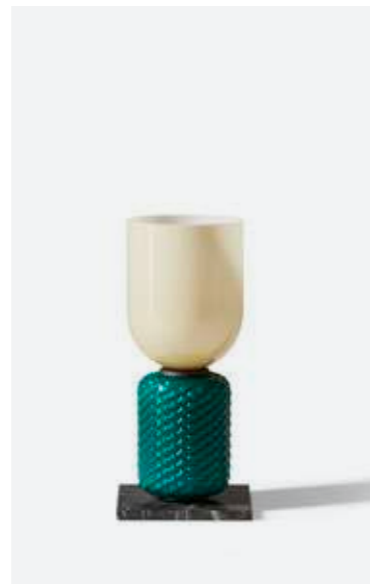

FIGUPALA
CASSINA, 2019—2022

EN With its organic shapes reminiscent of the plant world, the eclectic style of the Ficupala lamp lies between the post-modern and art deco. Featuring a luxurious marble base, the lampshade and body of this table or floor lamp are made of blown glass. The structure and lampshade of the pendant model are in blown glass, available in various colours.

IT Ficupala si distingue per il suo stile eclettico tra il postmoderno e l'art déco, richiamando le forme organiche del regno vegetale. Una lampada da tavolo e da terra caratterizzata da una base in pregiato marmo, un diffusore e un corpo in vetro soffiato. Il modello a sospensione invece presenta una struttura e un diffusore in vetro soffiato disponibile in diverse colorazioni.

FR Ficupala se démarque par son style éclectique entre le post-moderne et l'art déco, rappelant les formes organiques du règne végétal. La lampe de table et le lampadaire sont caractérisés par une base en marbre précieux, un abat-jour et un corps en verre soufflé. La suspension arbore en revanche une structure et un abat-jour en verre soufflé disponible en différentes couleurs.

DE Die Leuchte Ficupala zeichnet sich durch ihren eklektischen Stil zwischen Postmoderne und Art déco aus, der sich an den organischen Formen aus dem Pflanzenreich inspiriert. Eine Tischleuchte und Stehleuchte mit einem Fuß aus hochwertigem Marmor und Diffusor und Leuchtkörper aus mundgeblasenem Glas. Die Pendelleuchte weist ebenfalls einen Leuchtkörper und Diffusor aus mundgeblasenem Glas auf und ist in verschiedenen Farben erhältlich.

089 13

Table lamp
Lampada da tavolo
Lampe de table
Tischlampe

Blown glass body
Corpo in vetro soffiato
Corps en verre soufflé
Körper aus mundgeblasenem Glas