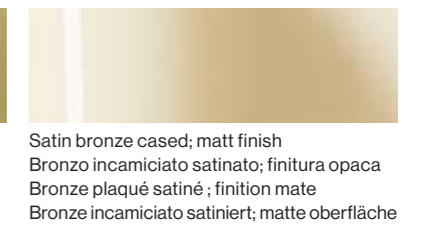

Satin bronze cased; matt finish
Bronzo incamiciato satinato; finitura opaca
Bronze plaqué satiné; finition mate
Bronze incamiciato satiniert; matte Oberfläche

Marble base
Base in marmo
Base en marbre
Fuß aus Marmor