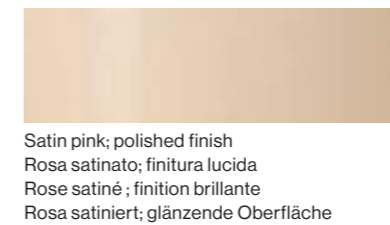

Satin pink; polished finish
Rosa satinato; finitura lucida
Rose satiné; finition brillante
Rosa satiniert; glänzende Oberfläche