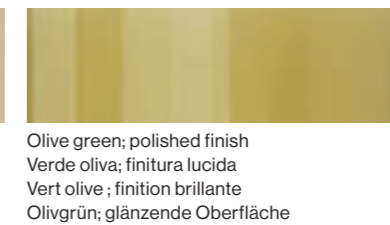

IT Ficupala si distingue per il suo stile eclettico tra il postmoderno e l'art déco, richiamando le forme organiche del regno vegetale. Una lampada da tavolo e da terra caratterizzata da una base in pregiato marmo, un diffusore e un corpo in vetro soffiato. Il modello a sospensione invece presenta una struttura e un diffusore in vetro soffiato disponibile in diverse colorazioni.

FR Ficupala se démarque par son style éclectique entre le post-moderne et l'art déco, rappelant les formes organiques du règne végétal. La lampe de table et le lampadaire sont caractérisés par une base en marbre précieux, un abat-jour et un corps en verre soufflé. La suspension arbore en revanche une structure et un abat-jour en verre soufflé disponible en différentes couleurs.

Turquoise cased; polished finish
 Turchese incamiciato; finitura lucida
 Turquoise plaqué; finition brillante
 Türkis incamiciato; glänzende Oberfläche

Caramel cased; polished finish
 Caramello incamiciato; finitura lucida
 Caramel plaqué; finition brillante
 Karamell incamiciato; glänzende Oberfläche

Olive green; polished finish
 Verde oliva; finitura lucida
 Vert olive; finition brillante
 Olivgrün; glänzende Oberfläche

Satin bronze cased; matt finish
 Bronzo incamiciato satinato; finitura opaca
 Bronze plaqué satiné; finition mate
 Bronze incamiciato satiniert; matte Oberfläche