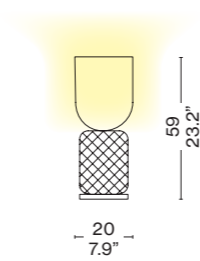

089 11

089 12

089 13

089 14

Table lamp
 Lampada da tavolo
 Lampe de table
 Tischlampe

Blown glass body
 Corpo in vetro soffiato
 Corps en verre soufflé
 Körper aus mundgeblasenem Glas

Transparent taupe grey; polished finish
 Tortora trasparente; finitura lucida
 Gris tourterelle transparent; finition brillante
 Taupe transparent; glänzende Oberfläche