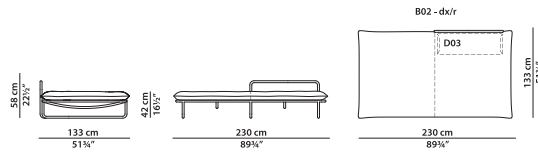

A05 - Pouf.

L	P	H	
230	90	42	cm
W	D	H	
89.75	35	16.5	inch

A06 - Dormeuse module.

L	P	H	
90	233	58	cm
W	D	H	
35	90.75	22.5	inch

A07 - Corner module.

L	P	H	
233	93	58	cm
W	D	H	
90.75	36.25	22.5	inch

A08 - Corner module.

L	P	H	
233	93	58	cm
W	D	H	
90.75	36.25	22.5	inch

B01 - Module.

L	P	H	
230	133	58	cm
W	D	H	
89.75	51.75	22.5	inch

B02 - Module with r armrest.

L	P	H	
230	133	58	cm
W	D	H	
89.75	51.75	22.5	inch

B03 - Module with l armrest.

L	P	H	
230	133	58	cm
W	D	H	
89.75	51.75	22.5	inch

B04 - Lounger.

L	P	H	
130	233	51	cm
W	D	H	
50.75	90.75	20	inch

B05 - Pouf.

L	P	H	
230	130	42	cm
W	D	H	
89.75	50.75	16.5	inch

B06 - Dormeuse module.

L	P	H	
130	233	58	cm
W	D	H	
50.75	90.75	22.5	inch

B07 - Corner module.

L	P	H	
233	133	58	cm
W	D	H	
90.75	51.75	22.5	inch

B08 - Corner module.

L	P	H	
233	133	58	cm
W	D	H	
90.75	51.75	22.5	inch

C01 - Mat.

L	P	H	
90	230	13	cm
W	D	H	
35	89.75	5	inch

C02 - Mat.