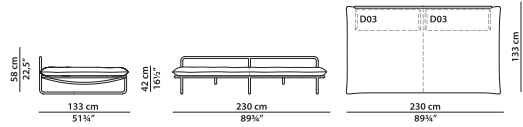

A02 - Module with r armrest.

L	P	H	
230	93	58	cm
W	D	H	
89.75	36.25	22.5	inch

A03 - Module with I armrest.

L	P	H	
230	93	58	cm
W	D	H	
89.75	36.25	22.5	inch

A04 - Lounger.

L	P	H	
90	233	51	cm
W	D	H	
35	90.75	20	inch

A05 - Pouf.

L	P	H	
230	90	42	cm
W	D	H	
89.75	35	16.5	inch

A06 - Dormeuse module.

L	P	H	
90	233	58	cm
W	D	H	
35	90.75	22.5	inch

A07 - Corner module.

L	P	H	
233	93	58	cm
W	D	H	
90.75	36.25	22.5	inch

A08 - Corner module.

L	P	H	
233	93	58	cm
W	D	H	
90.75	36.25	22.5	inch

B01 - Module.

L	P	H	
230	133	58	cm
W	D	H	
89.75	51.75	22.5	inch

B02 - Module with r armrest.

L	P	H	
230	133	58	cm
W	D	H	
89.75	51.75	22.5	inch

B03 - Module with l armrest.

B07 - Corner module.

L	P	H	
233	133	58	cm
W	D	H	
90.75	51.75	22.5	inch

B08 - Corner module.

L	P	H	
233	133	58	cm
W	D	H	
90.75	51.75	22.5	inch

C01 - Mat.

L	P	H	
90	230	13	cm
W	D	H	
35	89.75	5	inch

C02 - Mat.