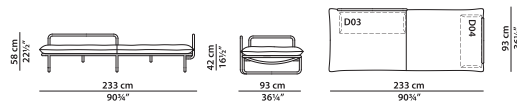

A02 - Module with r armrest.

L	P	H	
230	93	58	cm
W	D	H	
89.75	36.25	22.5	inch

A03 - Module with I armrest.

L	P	H	
230	93	58	cm
W	D	H	
89.75	36.25	22.5	inch

A04 - Lounger.

L	P	H	
90	233	51	cm
W	D	H	
35	90.75	20	inch

A05 - Pouf.

L	P	H	
230	90	42	cm
W	D	H	
89.75	35	16.5	inch

A06 - Dormeuse module.

L	P	H	
90	233	58	cm
W	D	H	
35	90.75	22.5	inch

A07 - Corner module.

L	P	H	
233	93	58	cm
W	D	H	
90.75	36.25	22.5	inch

A08 - Corner module.

L	P	H	
233	93	58	cm
W	D	H	
90.75	36.25	22.5	inch

B01 - Module.

L	P	H	
230	133	58	cm
W	D	H	
89.75	51.75	22.5	inch

B02 - Module with r armrest.

L	P	H	
230	133	58	cm
W	D	H	
89.75	51.75	22.5	inch

B03 - Module with l armrest.

B07 - Corner module.

L	P	H	
233	133	58	cm
W	D	H	
90.75	51.75	22.5	inch

B08 - Corner module.

L	P	H	
233	133	58	cm
W	D	H	
90.75	51.75	22.5	inch

C01 - Mat.

L	P	H	
90	230	13	cm
W	D	H	
35	89.75	5	inch

C02 - Mat.