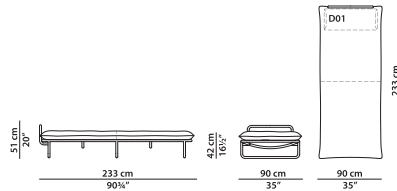

Tressage Vert

Camo Vert

Carré Sucre

Crochet Sucre

Camouflage Gris

Nouè Gris

A01 - Module.

L	P	H	
230	93	58	cm
W	D	H	
89.75	36.25	22.5	inch

A02 - Module with r armrest.

L	P	H	
230	93	58	cm
W	D	H	
89.75	36.25	22.5	inch

A03 - Module with I armrest.

L	P	H	
230	93	58	cm
W	D	H	
89.75	36.25	22.5	inch

A04 - Lounger.

L	P	H	
90	233	51	cm
W	D	H	
35	90.75	20	inch

A05 - Pouf.

L	P	H	
230	90	42	cm
W	D	H	
89.75	35	16.5	inch

A06 - Dormeuse module.

L	P	H	
90	233	58	cm
W	D	H	
35	90.75	22.5	inch

A07 - Corner module.

L	P	H	
233	93	58	cm
W	D	H	
90.75	36.25	22.5	inch

A08 - Corner module.

L	P	H	
233	93	58	cm
W	D	H	
90.75	36.25	22.5	inch

B01 - Module.

L	P	H	
230	133	58	cm
W	D	H	
89.75	51.75	22.5	inch

B02 - Module with r armrest.

L	P	H	
230	133	58	cm
W	D	H	
89.75	51.75	22.5	inch

B03 - Module with l armrest.