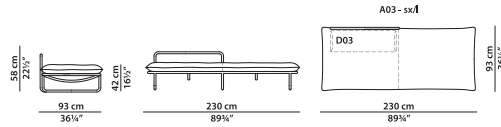

Tressage Vert

Camo Vert

Carré Sucre

Crochet Sucre

Camouflage Gris

Nouè Gris

A01 - Module.

L	P	H	
230	93	58	cm
W	D	H	
89.75	36.25	22.5	inch

A02 - Module with r armrest.

L	P	H	
230	93	58	cm
W	D	H	
89.75	36.25	22.5	inch

A03 - Module with I armrest.

L	P	H	
230	93	58	cm
W	D	H	
89.75	36.25	22.5	inch

A04 - Lounger.

L	P	H	
90	233	51	cm
W	D	H	
35	90.75	20	inch

A05 - Pouf.

L	P	H	
230	90	42	cm
W	D	H	
89.75	35	16.5	inch

A06 - Dormeuse module.

L	P	H	
90	233	58	cm
W	D	H	
35	90.75	22.5	inch

A07 - Corner module.

L	P	H	
233	93	58	cm
W	D	H	
90.75	36.25	22.5	inch

A08 - Corner module.

L	P	H	
233	93	58	cm
W	D	H	
90.75	36.25	22.5	inch

B01 - Module.

L	P	H	
230	133	58	cm
W	D	H	
89.75	51.75	22.5	inch

B02 - Module with r armrest.

L	P	H	
230	133	58	cm
W	D	H	
89.75	51.75	22.5	inch

B03 - Module with l armrest.