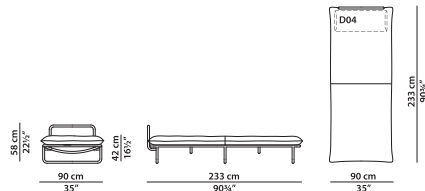

A02 - Module with r armrest.

L	P	H	
230	93	58	cm
W	D	H	
89.75	36.25	22.5	inch

A03 - Module with I armrest.

L	P	H	
230	93	58	cm
W	D	H	
89.75	36.25	22.5	inch

A04 - Lounger.

L	P	H	
90	233	51	cm
W	D	H	
35	90.75	20	inch

A05 - Pouf.

L	P	H	
230	90	42	cm
W	D	H	
89.75	35	16.5	inch

A06 - Dormeuse module.

L	P	H	
90	233	58	cm
W	D	H	
35	90.75	22.5	inch

A07 - Corner module.

L	P	H	
233	93	58	cm
W	D	H	
90.75	36.25	22.5	inch

A08 - Corner module.

L	P	H	
233	93	58	cm
W	D	H	
90.75	36.25	22.5	inch

B01 - Module.

L	P	H	
230	133	58	cm
W	D	H	
89.75	51.75	22.5	inch

B02 - Module with r armrest.

L	P	H	
230	133	58	cm
W	D	H	
89.75	51.75	22.5	inch

B03 - Module with l armrest.

B07 - Corner module.

L	P	H	
233	133	58	cm
W	D	H	
90.75	51.75	22.5	inch

B08 - Corner module.

L	P	H	
233	133	58	cm
W	D	H	
90.75	51.75	22.5	inch

C01 - Mat.

L	P	H	
90	230	13	cm
W	D	H	
35	89.75	5	inch

C02 - Mat.