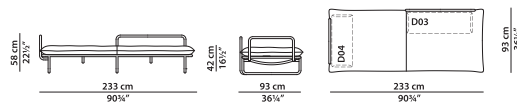

A02 - Module with r armrest.

L	P	H	
230	93	58	cm
W	D	H	
89.75	36.25	22.5	inch

A03 - Module with I armrest.

L	P	H	
230	93	58	cm
W	D	H	
89.75	36.25	22.5	inch

A04 - Lounger.

L	P	H	
90	233	51	cm
W	D	H	
35	90.75	20	inch

A05 - Pouf.

L	P	H	
230	90	42	cm
W	D	H	
89.75	35	16.5	inch

A06 - Dormeuse module.

L	P	H	
90	233	58	cm
W	D	H	
35	90.75	22.5	inch

A07 - Corner module.

L	P	H	
233	93	58	cm
W	D	H	
90.75	36.25	22.5	inch

A08 - Corner module.

L	P	H	
233	93	58	cm
W	D	H	
90.75	36.25	22.5	inch

B01 - Module.

L	P	H	
230	133	58	cm
W	D	H	
89.75	51.75	22.5	inch

B02 - Module with r armrest.

L	P	H	
230	133	58	cm
W	D	H	
89.75	51.75	22.5	inch

B03 - Module with l armrest.

B07 - Corner module.

L	P	H	
233	133	58	cm
W	D	H	
90.75	51.75	22.5	inch

B08 - Corner module.

L	P	H	
233	133	58	cm
W	D	H	
90.75	51.75	22.5	inch

C01 - Mat.

L	P	H	
90	230	13	cm
W	D	H	
35	89.75	5	inch

C02 - Mat.