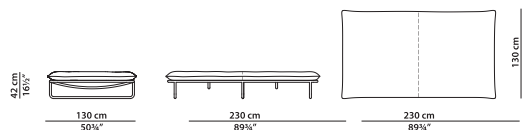

A05 - Pouf.

L	P	H	
230	90	42	cm
W	D	H	
89.75	35	16.5	inch

A06 - Dormeuse module.

L	P	H	
90	233	58	cm
W	D	H	
35	90.75	22.5	inch

A07 - Corner module.

L	P	H	
233	93	58	cm
W	D	H	
90.75	36.25	22.5	inch

A08 - Corner module.

L	P	H	
233	93	58	cm
W	D	H	
90.75	36.25	22.5	inch

B01 - Module.

L	P	H	
230	133	58	cm
W	D	H	
89.75	51.75	22.5	inch

B02 - Module with r armrest.

L	P	H	
230	133	58	cm
W	D	H	
89.75	51.75	22.5	inch

B03 - Module with l armrest.

L	P	H	
230	133	58	cm
W	D	H	
89.75	51.75	22.5	inch

B04 - Lounger.

L	P	H	
130	233	51	cm
W	D	H	
50.75	90.75	20	inch

B05 - Pouf.

L	P	H	
230	130	42	cm
W	D	H	
89.75	50.75	16.5	inch

B06 - Dormeuse module.

L	P	H	
130	233	58	cm
W	D	H	
50.75	90.75	22.5	inch

B07 - Corner module.

L	P	H	
233	133	58	cm
W	D	H	
90.75	51.75	22.5	inch

B08 - Corner module.

L	P	H	
233	133	58	cm
W	D	H	
90.75	51.75	22.5	inch

C01 - Mat.

L	P	H	
90	230	13	cm
W	D	H	
35	89.75	5	inch

C02 - Mat.