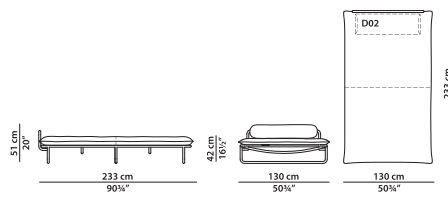

A02 - Module with r armrest.

L	P	H	
230	93	58	cm
W	D	H	
89.75	36.25	22.5	inch

A03 - Module with I armrest.

L	P	H	
230	93	58	cm
W	D	H	
89.75	36.25	22.5	inch

A04 - Lounger.

L	P	H	
90	233	51	cm
W	D	H	
35	90.75	20	inch

A05 - Pouf.

L	P	H	
230	90	42	cm
W	D	H	
89.75	35	16.5	inch

A06 - Dormeuse module.

L	P	H	
90	233	58	cm
W	D	H	
35	90.75	22.5	inch

A07 - Corner module.

L	P	H	
233	93	58	cm
W	D	H	
90.75	36.25	22.5	inch

A08 - Corner module.

L	P	H	
233	93	58	cm
W	D	H	
90.75	36.25	22.5	inch

B01 - Module.

L	P	H	
230	133	58	cm
W	D	H	
89.75	51.75	22.5	inch

B02 - Module with r armrest.

L	P	H	
230	133	58	cm
W	D	H	
89.75	51.75	22.5	inch

B03 - Module with l armrest.

L	P	H	
230	133	58	cm
W	D	H	
89.75	51.75	22.5	inch

B04 - Lounger.

L	P	H	
130	233	51	cm
W	D	H	
50.75	90.75	20	inch

B05 - Pouf.

L	P	H	
230	130	42	cm
W	D	H	
89.75	50.75	16.5	inch

B06 - Dormeuse module.

L	P	H	
130	233	58	cm
W	D	H	
50.75	90.75	22.5	inch