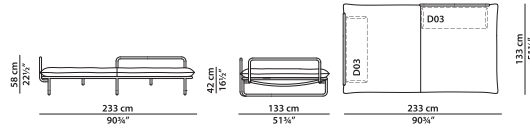

A05 - Pouf.

L	P	H	
230	90	42	cm
W	D	H	
89.75	35	16.5	inch

A06 - Dormeuse module.

L	P	H	
90	233	58	cm
W	D	H	
35	90.75	22.5	inch

A07 - Corner module.

L	P	H	
233	93	58	cm
W	D	H	
90.75	36.25	22.5	inch

A08 - Corner module.

L	P	H	
233	93	58	cm
W	D	H	
90.75	36.25	22.5	inch

B01 - Module.

L	P	H	
230	133	58	cm
W	D	H	
89.75	51.75	22.5	inch

B02 - Module with r armrest.

L	P	H	
230	133	58	cm
W	D	H	
89.75	51.75	22.5	inch

B03 - Module with l armrest.

L	P	H	
230	133	58	cm
W	D	H	
89.75	51.75	22.5	inch

B04 - Lounger.

L	P	H	
130	233	51	cm
W	D	H	
50.75	90.75	20	inch

B05 - Pouf.

L	P	H	
230	130	42	cm
W	D	H	
89.75	50.75	16.5	inch

B06 - Dormeuse module.

L	P	H	
130	233	58	cm
W	D	H	
50.75	90.75	22.5	inch

B07 - Corner module.

L	P	H	
233	133	58	cm
W	D	H	
90.75	51.75	22.5	inch

B08 - Corner module.

L	P	H	
233	133	58	cm
W	D	H	
90.75	51.75	22.5	inch

C01 - Mat.

L	P	H	
90	230	13	cm
W	D	H	
35	89.75	5	inch

C02 - Mat.