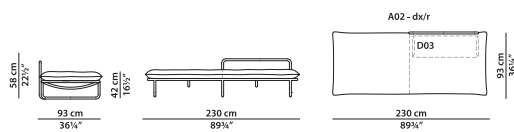

Tressage Vert

Camo Vert

Carré Sucre

Crochet Sucre

Camouflage Gris

Nouè Gris

A01 - Module.

L	P	H	
230	93	58	cm
W	D	H	
89.75	36.25	22.5	inch

A02 - Module with r armrest.

L	P	H	
230	93	58	cm
W	D	H	
89.75	36.25	22.5	inch

A03 - Module with I armrest.

L	P	H	
230	93	58	cm
W	D	H	
89.75	36.25	22.5	inch

A04 - Lounger.

L	P	H	
90	233	51	cm
W	D	H	
35	90.75	20	inch

A05 - Pouf.

L	P	H	
230	90	42	cm
W	D	H	
89.75	35	16.5	inch

A06 - Dormeuse module.

L	P	H	
90	233	58	cm
W	D	H	
35	90.75	22.5	inch

A07 - Corner module.

L	P	H	
233	93	58	cm
W	D	H	
90.75	36.25	22.5	inch

A08 - Corner module.

L	P	H	
233	93	58	cm
W	D	H	
90.75	36.25	22.5	inch

B01 - Module.

L	P	H	
230	133	58	cm
W	D	H	
89.75	51.75	22.5	inch

B02 - Module with r armrest.

L	P	H	
230	133	58	cm
W	D	H	
89.75	51.75	22.5	inch

B03 - Module with l armrest.