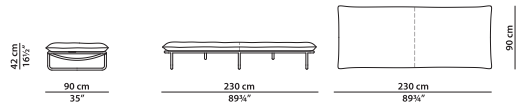

Tressage Vert

Camo Vert

Carré Sucre

Crochet Sucre

Camouflage Gris

Nouè Gris

A01 - Module.

L	P	H	
230	93	58	cm
W	D	H	
89.75	36.25	22.5	inch

A02 - Module with r armrest.

L	P	H	
230	93	58	cm
W	D	H	
89.75	36.25	22.5	inch

A03 - Module with I armrest.

L	P	H	
230	93	58	cm
W	D	H	
89.75	36.25	22.5	inch

A04 - Lounger.

L	P	H	
90	233	51	cm
W	D	H	
35	90.75	20	inch

A05 - Pouf.

L	P	H	
230	90	42	cm
W	D	H	
89.75	35	16.5	inch

A06 - Dormeuse module.

L	P	H	
90	233	58	cm
W	D	H	
35	90.75	22.5	inch

A07 - Corner module.

L	P	H	
233	93	58	cm
W	D	H	
90.75	36.25	22.5	inch

A08 - Corner module.

L	P	H	
233	93	58	cm
W	D	H	
90.75	36.25	22.5	inch

B01 - Module.

L	P	H	
230	133	58	cm
W	D	H	
89.75	51.75	22.5	inch

B02 - Module with r armrest.

L	P	H	
230	133	58	cm
W	D	H	
89.75	51.75	22.5	inch

B03 - Module with l armrest.