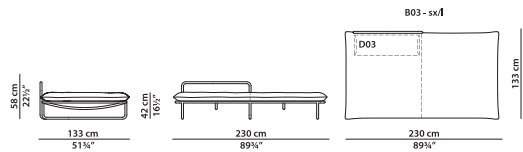

A05 - Pouf.

L	P	H	
230	90	42	cm
W	D	H	
89.75	35	16.5	inch

A06 - Dormeuse module.

L	P	H	
90	233	58	cm
W	D	H	
35	90.75	22.5	inch

A07 - Corner module.

L	P	H	
233	93	58	cm
W	D	H	
90.75	36.25	22.5	inch

A08 - Corner module.

L	P	H	
233	93	58	cm
W	D	H	
90.75	36.25	22.5	inch

B01 - Module.

L	P	H	
230	133	58	cm
W	D	H	
89.75	51.75	22.5	inch

B02 - Module with r armrest.

L	P	H	
230	133	58	cm
W	D	H	
89.75	51.75	22.5	inch

B03 - Module with l armrest.

L	P	H	
230	133	58	cm
W	D	H	
89.75	51.75	22.5	inch

B04 - Lounger.

L	P	H	
130	233	51	cm
W	D	H	
50.75	90.75	20	inch

B05 - Pouf.

L	P	H	
230	130	42	cm
W	D	H	
89.75	50.75	16.5	inch

B06 - Dormeuse module.

L	P	H	
130	233	58	cm
W	D	H	
50.75	90.75	22.5	inch

B07 - Corner module.

L	P	H	
233	133	58	cm
W	D	H	
90.75	51.75	22.5	inch

B08 - Corner module.

L	P	H	
233	133	58	cm
W	D	H	
90.75	51.75	22.5	inch

C01 - Mat.

L	P	H	
90	230	13	cm
W	D	H	
35	89.75	5	inch

C02 - Mat.