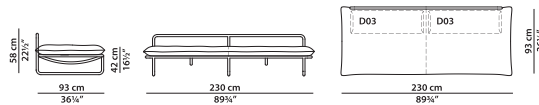

Tressage Vert

Camo Vert

Carré Sucre

Crochet Sucre

Camouflage Gris

Nouè Gris

A01 - Module.

L	P	H	
230	93	58	cm
W	D	H	
89.75	36.25	22.5	inch

A02 - Module with r armrest.

L	P	H	
230	93	58	cm
W	D	H	
89.75	36.25	22.5	inch

A03 - Module with I armrest.

L	P	H	
230	93	58	cm
W	D	H	
89.75	36.25	22.5	inch

A04 - Lounger.

L	P	H	
90	233	51	cm
W	D	H	
35	90.75	20	inch

A05 - Pouf.

L	P	H	
230	90	42	cm
W	D	H	
89.75	35	16.5	inch

A06 - Dormeuse module.

L	P	H	
90	233	58	cm
W	D	H	
35	90.75	22.5	inch

A07 - Corner module.

L	P	H	
233	93	58	cm
W	D	H	
90.75	36.25	22.5	inch

A08 - Corner module.

L	P	H	
233	93	58	cm
W	D	H	
90.75	36.25	22.5	inch

B01 - Module.

L	P	H	
230	133	58	cm
W	D	H	
89.75	51.75	22.5	inch

B02 - Module with r armrest.

L	P	H	
230	133	58	cm
W	D	H	
89.75	51.75	22.5	inch

B03 - Module with l armrest.