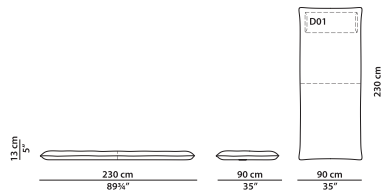

L	P	H	
233	93	58	cm
W	D	H	
90.75	36.25	22.5	inch

B01 - Module.

L	P	H	
230	133	58	cm
W	D	H	
89.75	51.75	22.5	inch

B02 - Module with r armrest.

L	P	H	
230	133	58	cm
W	D	H	
89.75	51.75	22.5	inch

B03 - Module with l armrest.

L	P	H	
230	133	58	cm
W	D	H	
89.75	51.75	22.5	inch

B04 - Lounger.

L	P	H	
130	233	51	cm
W	D	H	
50.75	90.75	20	inch

B05 - Pouf.

L	P	H	
230	130	42	cm
W	D	H	
89.75	50.75	16.5	inch

B06 - Dormeuse module.

L	P	H	
130	233	58	cm
W	D	H	
50.75	90.75	22.5	inch

B07 - Corner module.

L	P	H	
233	133	58	cm
W	D	H	
90.75	51.75	22.5	inch

B08 - Corner module.

L	P	H	
233	133	58	cm
W	D	H	
90.75	51.75	22.5	inch

C01 - Mat.

L	P	H	
90	230	13	cm
W	D	H	
35	89.75	5	inch

C02 - Mat.

L	P	H	
130	230	13	cm
W	D	H	
50.75	89.75	5	inch

D01 - Back cushion.

L	P	H	
80	32	24	cm
W	D	H	
31.25	12.5	9.25	inch

D02 - Back cushion.

L	P	H	
100	32	24	cm
W	D	H	
39	12.5	9.25	inch

D03 - Back cushion.

L	P	H	
100	32	34	cm
W	D	H	
39	12.5	13.25	inch