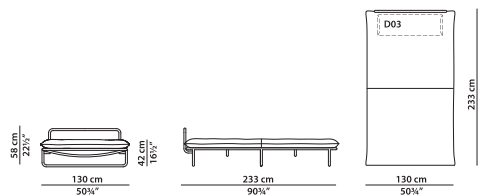

A05 - Pouf.

L	P	H	
230	90	42	cm
W	D	H	
89.75	35	16.5	inch

A06 - Dormeuse module.

L	P	H	
90	233	58	cm
W	D	H	
35	90.75	22.5	inch

A07 - Corner module.

L	P	H	
233	93	58	cm
W	D	H	
90.75	36.25	22.5	inch

A08 - Corner module.

L	P	H	
233	93	58	cm
W	D	H	
90.75	36.25	22.5	inch

B01 - Module.

L	P	H	
230	133	58	cm
W	D	H	
89.75	51.75	22.5	inch

B02 - Module with r armrest.

L	P	H	
230	133	58	cm
W	D	H	
89.75	51.75	22.5	inch

B03 - Module with l armrest.

L	P	H	
230	133	58	cm
W	D	H	
89.75	51.75	22.5	inch

B04 - Lounger.

L	P	H	
130	233	51	cm
W	D	H	
50.75	90.75	20	inch

B05 - Pouf.

L	P	H	
230	130	42	cm
W	D	H	
89.75	50.75	16.5	inch

B06 - Dormeuse module.

L	P	H	
130	233	58	cm
W	D	H	
50.75	90.75	22.5	inch

B07 - Corner module.

L	P	H	
233	133	58	cm
W	D	H	
90.75	51.75	22.5	inch

B08 - Corner module.

L	P	H	
233	133	58	cm
W	D	H	
90.75	51.75	22.5	inch

C01 - Mat.

L	P	H	
90	230	13	cm
W	D	H	
35	89.75	5	inch

C02 - Mat.