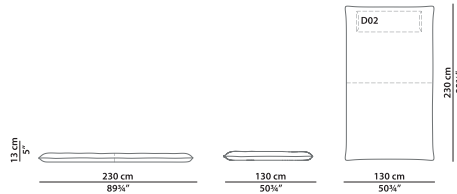

L	P	H	
233	93	58	cm
W	D	H	
90.75	36.25	22.5	inch

B01 - Module.

L	P	H	
230	133	58	cm
W	D	H	
89.75	51.75	22.5	inch

B02 - Module with r armrest.

L	P	H	
230	133	58	cm
W	D	H	
89.75	51.75	22.5	inch

B03 - Module with l armrest.

L	P	H	
230	133	58	cm
W	D	H	
89.75	51.75	22.5	inch

B04 - Lounger.

L	P	H	
130	233	51	cm
W	D	H	
50.75	90.75	20	inch

B05 - Pouf.

L	P	H	
230	130	42	cm
W	D	H	
89.75	50.75	16.5	inch

B06 - Dormeuse module.

L	P	H	
130	233	58	cm
W	D	H	
50.75	90.75	22.5	inch

B07 - Corner module.

L	P	H	
233	133	58	cm
W	D	H	
90.75	51.75	22.5	inch

B08 - Corner module.

L	P	H	
233	133	58	cm
W	D	H	
90.75	51.75	22.5	inch

C01 - Mat.

L	P	H	
90	230	13	cm
W	D	H	
35	89.75	5	inch

C02 - Mat.

L	P	H	
130	230	13	cm
W	D	H	
50.75	89.75	5	inch

D01 - Back cushion.

L	P	H	
80	32	24	cm
W	D	H	
31.25	12.5	9.25	inch

D02 - Back cushion.

L	P	H	
100	32	24	cm
W	D	H	
39	12.5	9.25	inch

D03 - Back cushion.

L	P	H	
100	32	34	cm
W	D	H	
39	12.5	13.25	inch