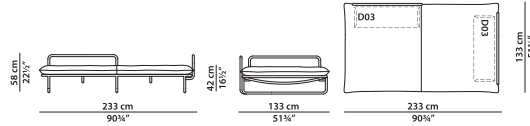

A05 - Pouf.

L	P	H	
230	90	42	cm
W	D	H	
89.75	35	16.5	inch

A06 - Dormeuse module.

L	P	H	
90	233	58	cm
W	D	H	
35	90.75	22.5	inch

A07 - Corner module.

L	P	H	
233	93	58	cm
W	D	H	
90.75	36.25	22.5	inch

A08 - Corner module.

L	P	H	
233	93	58	cm
W	D	H	
90.75	36.25	22.5	inch

B01 - Module.

L	P	H	
230	133	58	cm
W	D	H	
89.75	51.75	22.5	inch

B02 - Module with r armrest.

L	P	H	
230	133	58	cm
W	D	H	
89.75	51.75	22.5	inch

B03 - Module with l armrest.

L	P	H	
230	133	58	cm
W	D	H	
89.75	51.75	22.5	inch

B04 - Lounger.

L	P	H	
130	233	51	cm
W	D	H	
50.75	90.75	20	inch

B05 - Pouf.

L	P	H	
230	130	42	cm
W	D	H	
89.75	50.75	16.5	inch

B06 - Dormeuse module.

L	P	H	
130	233	58	cm
W	D	H	
50.75	90.75	22.5	inch

B07 - Corner module.

L	P	H	
233	133	58	cm
W	D	H	
90.75	51.75	22.5	inch

B08 - Corner module.

L	P	H	
233	133	58	cm
W	D	H	
90.75	51.75	22.5	inch

C01 - Mat.

L	P	H	
90	230	13	cm
W	D	H	
35	89.75	5	inch

C02 - Mat.