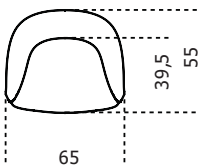

Cm (L x W x H)	Inches (L x W x H)
65 x 55 x 72	25 ³ / ₄ x 21 ³ / ₄ x 28 ¹ / ₂

Finishings

Wood

Black stained
open pore ash

Leather Cat.L1

Fard anthracite
2379

Fard loden green
2357

Fard milk 2300