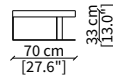

cod. 8110

Tavolino rotondo Ø70 cm/ Round small table Ø70 cm