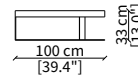

Tavolino rotondo Ø100 cm/ Round small table Ø100 cm

cod. 8113

Tavolino 100x100 cm/ Small table 100x100 cm

Dimensioni espresse in cm se non diversamente indicato.
L'Azienda si riserva il diritto di apportare modifiche ai modelli senza preavviso.
Tolleranza sulle misure indicate di +/- 2%.