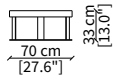

OTIS

Design Euro Sironi

TAVOLINI / SMALL TABLES

cod. 8102

Tavolino rotondo Ø42 cm/ Round small table Ø42 cm

cod. 8110

Tavolino rotondo Ø70 cm/ Round small table Ø70 cm

cod. 8111

Tavolino rotondo Ø100 cm/ Round small table Ø100 cm

cod. 8113

Tavolino 100x100 cm/ Small table 100x100 cm

Dimensioni espresse in cm se non diversamente indicato.
L'Azienda si riserva il diritto di apportare modifiche ai modelli senza preavviso.
Tolleranza sulle misure indicate di +/- 2%.