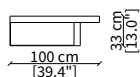

Tavolino rotondo Ø100 cm/ Round small table Ø100 cm

cod. 8113

Tavolino 100x100 cm/ Small table 100x100 cm

Dimensioni espresse in cm se non diversamente indicato.
L'Azienda si riserva il diritto di apportare modifiche ai modelli senza preavviso.
Tolleranza sulle misure indicate di +/- 2%.