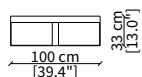

Tavolino rotondo Ø100 cm/ Round small table Ø100 cm

cod. 8113

Tavolino 100x100 cm/ Small table 100x100 cm

Dimensioni espresse in cm se non diversamente indicato.
L'Azienda si riserva il diritto di apportare modifiche ai modelli senza preavviso.
Tolleranza sulle misure indicate di +/- 2%.