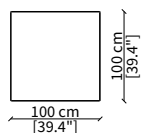

OTIS

Design Euro Sironi

TAVOLINI / SMALL TABLES

cod. 8102

Tavolino rotondo Ø42 cm/ Round small table Ø42 cm

cod. 8110

Tavolino rotondo Ø70 cm/ Round small table Ø70 cm

cod. 8111

Tavolino rotondo Ø100 cm/ Round small table Ø100 cm

cod. 8113

Tavolino 100x100 cm/ Small table 100x100 cm

Dimensioni espresse in cm se non diversamente indicato.
L'Azienda si riserva il diritto di apportare modifiche ai modelli senza preavviso.
Tolleranza sulle misure indicate di +/- 2%.