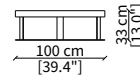

Tavolino rotondo Ø100 cm/ Round small table Ø100 cm

cod. 8113

Tavolino 100x100 cm/ Small table 100x100 cm

Dimensioni espresse in cm se non diversamente indicato.
L'Azienda si riserva il diritto di apportare modifiche ai modelli senza preavviso.
Tolleranza sulle misure indicate di +/- 2%.