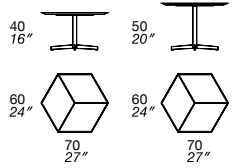

_ BLENDY

design Giorgio Ragazzini

TECHNICAL DATA

- Metal frame
- Optional marble top
- Optional wooden top in plywood covered with wood veneer
- Optional wooden top in plywood covered with leather
- Plastic anti-slip
- **Not removable covers**

DATI TECNICI

- Struttura in metallo
- Opzione piano in marmo
- Opzione piano in multistrato rivestito in essenza
- Opzione piano in multi strato rivestito in pelle
- Antiscivolo in plastica
- **Rivestimento non sfoderabile**

hexagon

rectangle

circle

ellipse

plectrum