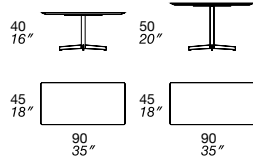

_ BLENDY

design Giorgio Ragazzini

TECHNICAL DATA

- Metal frame
- Optional marble top
- Optional wooden top in plywood covered with wood veneer
- Optional wooden top in plywood covered with leather
- Plastic anti-slip
- **Not removable covers**

DATI TECNICI

- Struttura in metallo
- Opzione piano in marmo
- Opzione piano in multistrato rivestito in essenza
- Opzione piano in multi strato rivestito in pelle
- Antiscivolo in plastica
- **Rivestimento non sfoderabile**

hexagon

rectangle

circle

ellipse

plectrum