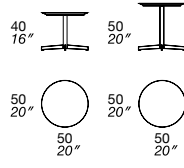

DATI TECNICI

- Struttura in metallo
- Opzione piano in marmo
- Opzione piano in multistrato rivestito in essenza
- Opzione piano in multi strato rivestito in pelle
- Antiscivolo in plastica
- **Rivestimento non sfoderabile**

hexagon

rectangle

circle

ellipse

plectrum