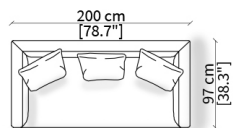

TIBERIO

Design R&D Frigerio

ESEMPI DI COMPOSIZIONI/ COMPOSITION EXAMPLES

cod. 5702

divano 200 cm cod. 5702