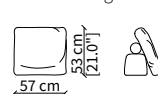

Elemento 120x60 cm / Element 120x60 cm

cod. 5727

Elemento 120x120 cm / Element 120x120 cm

Dimensioni espresse in cm se non diversamente indicato.
L'Azienda si riserva il diritto di apportare modifiche ai modelli senza preavviso.
Tolleranza sulle misure indicate di +/- 2%.

cod. PT

Cuscino 53x53 cm / Cushion 53x53 cm

cod. GT

Cuscino 78x53 cm / Cushion 78x53 cm

cod. 7441

Cuscino a libero posizionamento 57x53 cm
Freestanding backrest 57x53 cm

cod. 7442

Cuscino a libero posizionamento 78x53 cm
Freestanding backrest 78x53 cm