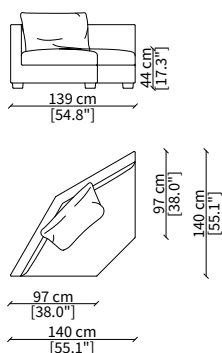

cod. 5707

Elemento 203 cm / Element 203 cm

cod. 5708

Elemento 233 cm / Element 233 cm

Dimensioni espresse in cm se non diversamente indicato.
L'Azienda si riserva il diritto di apportare modifiche ai modelli senza preavviso.
Tolleranza sulle misure indicate di +/- 2%.

Dimensioni espresse in cm se non diversamente indicato.
L'Azienda si riserva il diritto di apportare modifiche ai modelli senza preavviso.
Tolleranza sulle misure indicate di +/- 2%.

Dimensions in centimeter if not differently indicated.
The Company reserves the right to change the models without any advance notice.
Tolerance on the given sizes +/- 2%.

TIBERIO

Design R&D Frigerio

ELEMENTO ANGOLO / CORNER ELEMENT

cod. 5713AQ

Elemento 97 cm / Element 97 cm

ELEMENTO ANGOLO APERTO / OPEN CORNER ELEMENT

cod. 5715

Elemento 140 cm / Element 140 cm