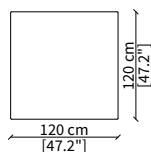

cod. 5719

Elemento 120x120 cm / Element 120x120 cm