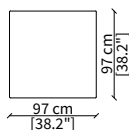

cod. 5707

Elemento 203 cm / Element 203 cm

cod. 5708

Elemento 233 cm / Element 233 cm

Dimensioni espresse in cm se non diversamente indicato.
L'Azienda si riserva il diritto di apportare modifiche ai modelli senza preavviso.
Tolleranza sulle misure indicate di +/- 2%.

Dimensioni espresse in cm se non diversamente indicato.
L'Azienda si riserva il diritto di apportare modifiche ai modelli senza preavviso.
Tolleranza sulle misure indicate di +/- 2%.

Dimensions in centimeter if not differently indicated.
The Company reserves the right to change the models without any advance notice.
Tolerance on the given sizes +/- 2%.

TIBERIO

Design R&D Frigerio

POUFS

cod. 5716

Elemento 60x60 cm / Element 60x60 cm

cod. 5717

Elemento 97x97 cm / Element 97x97 cm

cod. 5718

Elemento 120x60 cm / Element 120x60 cm

cod. 5727

Elemento 120x120 cm / Element 120x120 cm

Dimensioni espresse in cm se non diversamente indicato.
L'Azienda si riserva il diritto di apportare modifiche ai modelli senza preavviso.
Tolleranza sulle misure indicate di +/- 2%.