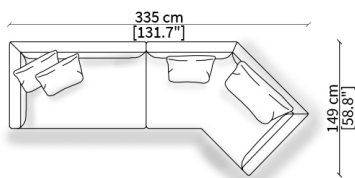

terminale 183 cm cod. 5706

dormeuse terminale 233 cm cod. 5711

cod. 5706 + 5709CL

terminale 183 cm cod. 5706

chaise longue terminale 153 cm cod. 5709CL

cod. 5705 + 5723

terminale 153 cm cod. 5705

terminale comfort 182 cm cod. 5723