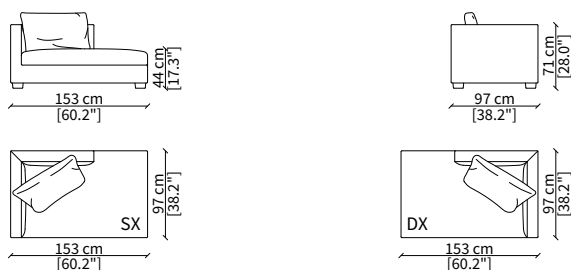

cod. 5707

Elemento 203 cm / Element 203 cm

cod. 5708

Elemento 233 cm / Element 233 cm

Dimensioni espresse in cm se non diversamente indicato.
L'Azienda si riserva il diritto di apportare modifiche ai modelli senza preavviso.
Tolleranza sulle misure indicate di +/- 2%.

cod. 5710

Elemento 166 cm / Element 166 cm

cod. 5712

Elemento 216 cm / Element 216 cm

ELEMENTI DORMEUSE / DORMEUSE ELEMENTS

cod. 5709DR

Elemento 153 cm / Element 153 cm

cod. 5711