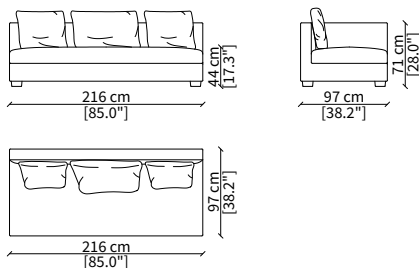

cod. 5707

Elemento 203 cm / Element 203 cm

cod. 5708

Elemento 233 cm / Element 233 cm

Dimensioni espresse in cm se non diversamente indicato.
L'Azienda si riserva il diritto di apportare modifiche ai modelli senza preavviso.
Tolleranza sulle misure indicate di +/- 2%.

Dimensions in centimeter if not differently indicated.
The Company reserves the right to change the models without any advance notice.
Tolerance on the given sizes +/- 2%.

TIBERIO

Design R&D Frigerio

ELEMENTI CENTRALI / CENTRAL ELEMENTS

cod. 5710

Elemento 166 cm / Element 166 cm

cod. 5712

Elemento 216 cm / Element 216 cm

ELEMENTI DORMEUSE / DORMEUSE ELEMENTS

cod. 5709DR

Elemento 153 cm / Element 153 cm

cod. 5711