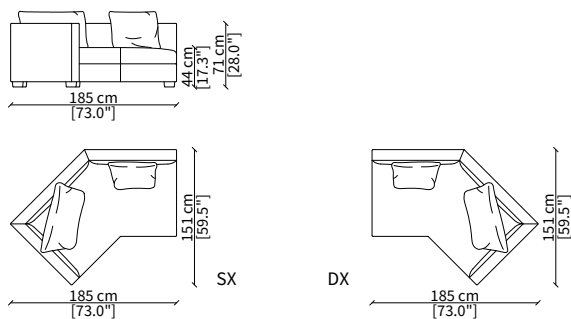

ELEMENTO TERMINALE COMFORT / TERMINAL COMFORT ELEMENT

cod. 5723

Elemento 185 cm / Element 185 cm