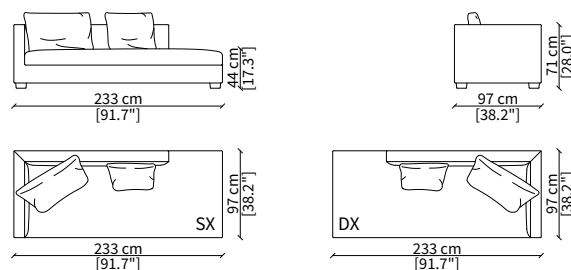

cod. 5711

Elemento 233 cm / Element 233 cm