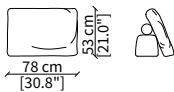

cod. 5707

Elemento 203 cm / Element 203 cm

cod. 5708

Elemento 233 cm / Element 233 cm

Dimensioni espresse in cm se non diversamente indicato.
L'Azienda si riserva il diritto di apportare modifiche ai modelli senza preavviso.
Tolleranza sulle misure indicate di +/- 2%.

Elemento 120x60 cm / Element 120x60 cm

cod. 5727

Elemento 120x120 cm / Element 120x120 cm

Dimensioni espresse in cm se non diversamente indicato.
L'Azienda si riserva il diritto di apportare modifiche ai modelli senza preavviso.
Tolleranza sulle misure indicate di +/- 2%.

cod. PT

Cuscino 53x53 cm / Cushion 53x53 cm

cod. GT

Cuscino 78x53 cm / Cushion 78x53 cm

cod. 7441

Cuscino a libero posizionamento 57x53 cm
Freestanding backrest 57x53 cm

cod. 7442

Cuscino a libero posizionamento 78x53 cm
Freestanding backrest 78x53 cm