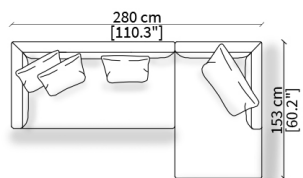

terminale 183 cm cod. 5706

dormeuse terminale 233 cm cod. 5711

cod. 5706 + 5709CL

terminale 183 cm cod. 5706

chaise longue terminale 153 cm cod. 5709CL

cod. 5705 + 5723

terminale 153 cm cod. 5705

terminale comfort 182 cm cod. 5723