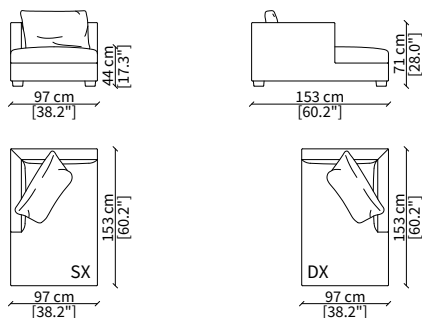

cod. 5707

Elemento 203 cm / Element 203 cm

cod. 5708

Elemento 233 cm / Element 233 cm

Dimensioni espresse in cm se non diversamente indicato.
L'Azienda si riserva il diritto di apportare modifiche ai modelli senza preavviso.
Tolleranza sulle misure indicate di +/- 2%.

cod. 5710

Elemento 166 cm / Element 166 cm

cod. 5712

Elemento 216 cm / Element 216 cm

ELEMENTI DORMEUSE / DORMEUSE ELEMENTS

cod. 5709DR

Elemento 153 cm / Element 153 cm

cod. 5711

Elemento 233 cm / Element 233 cm

ELEMENTO TERMINALE COMFORT / TERMINAL COMFORT ELEMENT

cod. 5723

Elemento 185 cm / Element 185 cm

ELEMENTO CHAISE LONGUE / CHAISE LONGUE ELEMENT

cod. 5709CL

Elemento 153 cm / Element 153 cm

Dimensioni espresse in cm se non diversamente indicato.
L'Azienda si riserva il diritto di apportare modifiche ai modelli senza preavviso.
Tolleranza sulle misure indicate di +/- 2%.

Dimensions in centimeter if not differently indicated.
The Company reserves the right to change the models without any advance notice.
Tolerance on the given sizes +/- 2%.