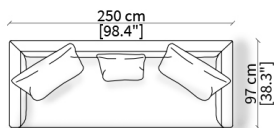

TIBERIO

Design R&D Frigerio

ESEMPI DI COMPOSIZIONI/ COMPOSITION EXAMPLES

cod. 5702

divano 200 cm cod. 5702

cod. 5704

divano 250 cm cod. 5704

cod. 5706 + 5711

terminale 183 cm cod. 5706

dormeuse terminale 233 cm cod. 5711

cod. 5706 + 5709CL

terminale 183 cm cod. 5706

chaise longue terminale 153 cm cod. 5709CL

cod. 5705 + 5723

terminale 153 cm cod. 5705

terminale comfort 182 cm cod. 5723