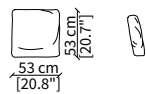

TIBERIO

Design R&D Frigerio

CUSCINI / CUSHIONS

cod. PT

Cuscino 53x53 cm / Cushion 53x53 cm