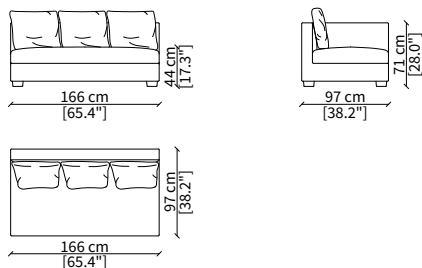

cod. 5713

Elemento 97 cm / Element 97 cm

cod. 5714

Elemento 123 cm / Element 123 cm

cod. 5705

Elemento 153 cm / Element 153 cm

cod. 5706

Elemento 183 cm / Element 183 cm

cod. 5707

Elemento 203 cm / Element 203 cm

cod. 5708

Elemento 233 cm / Element 233 cm

Dimensioni espresse in cm se non diversamente indicato.
L'Azienda si riserva il diritto di apportare modifiche ai modelli senza preavviso.
Tolleranza sulle misure indicate di +/- 2%.

Dimensions in centimeter if not differently indicated.
The Company reserves the right to change the models without any advance notice.
Tolerance on the given sizes +/- 2%.

TIBERIO

Design R&D Frigerio

ELEMENTI CENTRALI / CENTRAL ELEMENTS

cod. 5710

Elemento 166 cm / Element 166 cm

cod. 5712

Elemento 216 cm / Element 216 cm

ELEMENTI DORMEUSE / DORMEUSE ELEMENTS

cod. 5709DR

Elemento 153 cm / Element 153 cm

cod. 5711