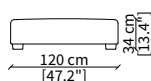

cod. 5719

Elemento 120x120 cm / Element 120x120 cm