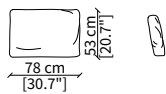

cod. GT

Cuscino 78x53 cm / Cushion 78x53 cm