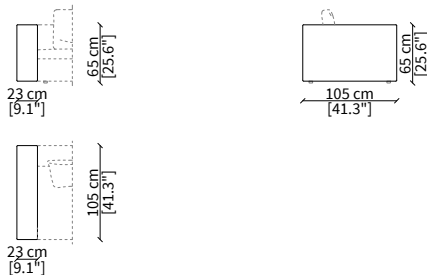

cod. 19001- VHL

Bracciolo 105x23x65 cm / Armrest 105x23x65 cm

ELEMENTI CENTRALI / CENTRAL ELEMENTS

cod. 19002

Elemento 82 cm / Element 82 cm