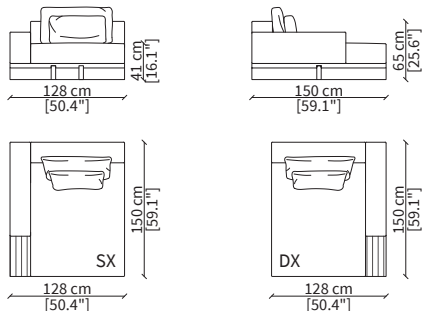

VIEW PLATFORM

Design Ferruccio Laviani

DIVANO / SOFA

cod. 19100

Divano 226 cm / Sofa 226 cm

ELEMENTI CENTRALI / CENTRAL ELEMENTS

cod. 19103

Elemento 105 cm / Element 105 cm

ELEMENTI TERMINALI / TERMINAL ELEMENTS

cod. 19101

Elemento 148 cm / Element 148 cm

ELEMENTO CHAISE LONGUE TERMINALE / TERMINAL CHAISE LONGUE ELEMENT

cod. 19105

Elemento 105 cm / Element 105 cm

cod. 19104

Elemento 150 cm / Element 150 cm

cod. 19102

Elemento 203 cm / Element 203 cm

Dimensioni espresse in cm se non diversamente indicato.
L'Azienda si riserva il diritto di apportare modifiche ai modelli senza preavviso.
Tolleranza sulle misure indicate di +/- 2%.

Dimensions in centimeter if not differently indicated.
The Company reserves the right to change the models without any advance notice.
Tolerance on the given sizes +/- 2%.