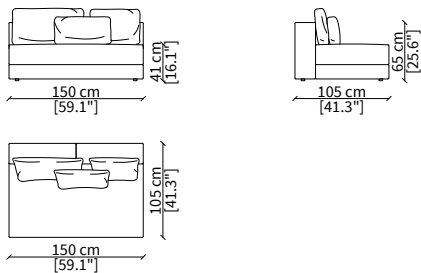

cod. 19005

Elemento 150 cm / Element 150 cm