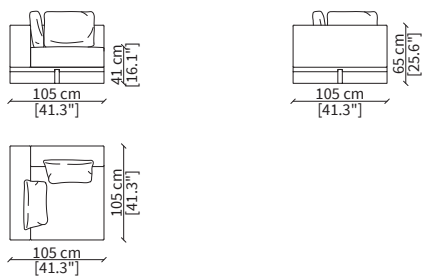

ELEMENTO TERMINALE ANGOLO / TERMINAL CORNER ELEMENT

cod. 19109

Elemento 203 cm / Element 203 cm