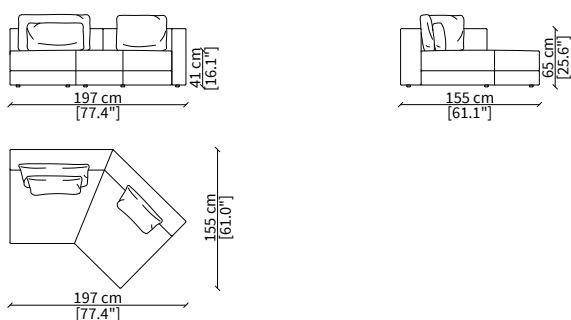

VIEW SOFT

Design Ferruccio Laviani

ELEMENTO DORMEUSE LONGUE / DORMEUSE LONGUE ELEMENT

cod. 19010

Elemento 150 cm / Element 150 cm

ELEMENTO COMFORT / COMFORT ELEMENT

cod. 19011

Elemento 197 cm / Element 197 cm

COMFORT DORMEUSE

cod. 19012

Dormeuse 197 cm / Dormeuse 197 cm

ELEMENTI CHAISES LONGUE / CHAISES LONGUE ELEMENTS

cod. 19013

Elemento 105 cm / Element 105 cm

cod. 19014

Elemento 125 cm / Element 125 cm

ANGOLO APERTO / OPEN CORNER

cod. 19015

Elemento 210 cm / Element 210 cm

Dimensioni espresse in cm se non diversamente indicato.
L'Azienda si riserva il diritto di apportare modifiche ai modelli senza preavviso.
Tolleranza sulle misure indicate di +/- 2%.

Dimensions in centimeter if not differently indicated.
The Company reserves the right to change the models without any advance notice.
Tolerance on the given sizes +/- 2%.