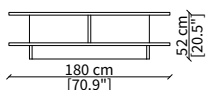

cod. 19138

Libreria retrodivano 180x35 cm
Bookcase for backrest 180x35 cm