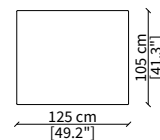

cod. 19018

Elemento 125x105 cm / Element 125x105 cm