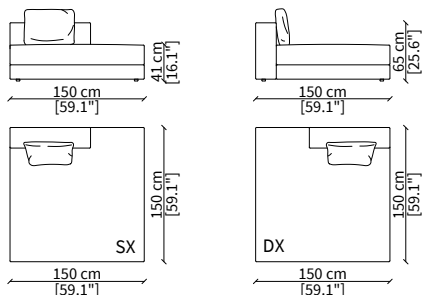

VIEW SOFT

Design Ferruccio Laviani

ELEMENTO DORMEUSE LONGUE / DORMEUSE LONGUE ELEMENT

cod. 19010

Elemento 150 cm / Element 150 cm

ELEMENTO COMFORT / COMFORT ELEMENT

cod. 19011

Elemento 197 cm / Element 197 cm