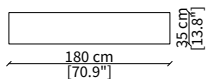

cod. 19138

Libreria retrodivano 180x35 cm
Bookcase for backrest 180x35 cm