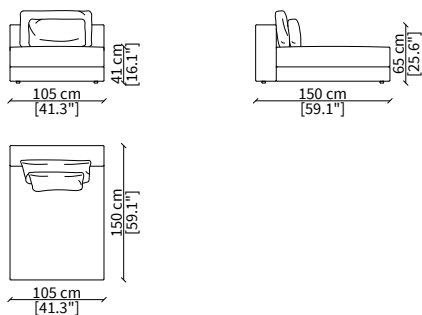

ELEMENTI CHAISES LONGUE / CHAISES LONGUE ELEMENTS

cod. 19013

Elemento 105 cm / Element 105 cm