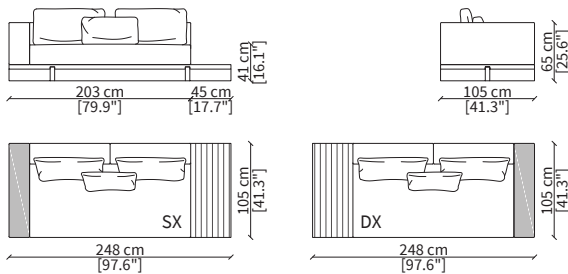

ELEMENTI TERMINALI ANGOLO TOP 75 / TERMINAL CORNER TOP 75 ELEMENTS

cod. 19120

Elemento 248 cm / Element 248 cm