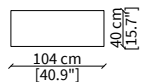

### ACCESSORI TOP / TOP ACCESSORIES

cod. 19134

Volume soft 105x45x35 cm

cod. 19135

Libreria 104x40 cm / Bookcase 104x40 cm

Dimensioni espresse in cm se non diversamente indicato.  
L'Azienda si riserva il diritto di apportare modifiche ai modelli senza preavviso.  
Tolleranza sulle misure indicate di +/- 2%.