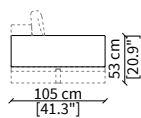

VIEW PLATFORM TOP

Design Ferruccio Laviani

ACCESSORI TOP / TOP ACCESSORIES

cod. 19134

Volume soft 105x45x35 cm