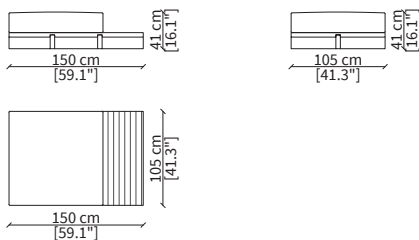

### POUF TOP

cod. 19122

Elemento 150 cm / Element 150 cm

Dimensioni espresse in cm se non diversamente indicato.  
L'Azienda si riserva il diritto di apportare modifiche ai modelli senza preavviso.  
Tolleranza sulle misure indicate di +/- 2%.