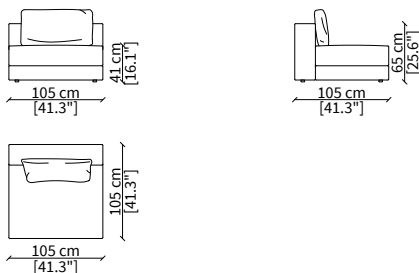

cod. 19003

Elemento 105 cm / Element 105 cm