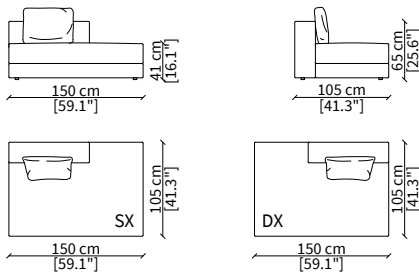

#### cod. 19001- VHL

Bracciolo 105x23x65 cm / Armrest 105x23x65 cm

#### cod. 19008

Elemento 150 cm / Element 150 cm

Dimensioni espresse in cm se non diversamente indicato.  
L'Azienda si riserva il diritto di apportare modifiche ai modelli senza preavviso.  
Tolleranza sulle misure indicate di +/- 2%.