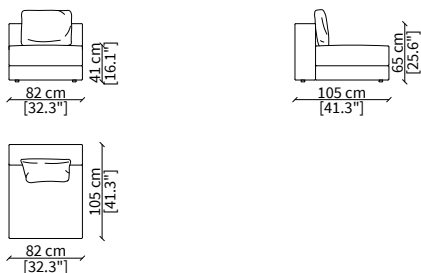

VIEW SOFT

Design Ferruccio Laviani

BRACCIOLI / ARMRESTS

cod. 19000 - VLS

Bracciolo 93x23x53 cm / Armrest 93x23x53 cm

cod. 19001- VHL

Bracciolo 105x23x65 cm / Armrest 105x23x65 cm

ELEMENTI CENTRALI / CENTRAL ELEMENTS

cod. 19002

Elemento 82 cm / Element 82 cm

cod. 19003

Elemento 105 cm / Element 105 cm

cod. 19004

Elemento 125 cm / Element 125 cm

cod. 19005

Elemento 150 cm / Element 150 cm

cod. 19006

Elemento 180 cm / Element 180 cm

ELEMENTI DORMEUSE / DORMEUSE ELEMENTS

cod. 19007

Elemento 105 cm / Element 105 cm

cod. 19008

Elemento 150 cm / Element 150 cm

Dimensioni espresse in cm se non diversamente indicato.
L'Azienda si riserva il diritto di apportare modifiche ai modelli senza preavviso.
Tolleranza sulle misure indicate di +/- 2%.

Dimensions in centimeter if not differently indicated.
The Company reserves the right to change the models without any advance notice.
Tolerance on the given sizes +/- 2%.