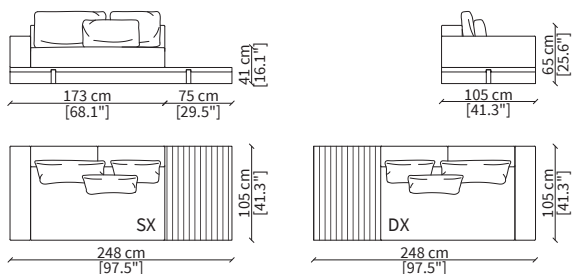

### ELEMENTI TERMINALI TOP 75 / TERMINAL TOP 75 ELEMENTS

cod. 19112

Elemento 248 cm / Element 248 cm

cod. 19113

Elemento con top in marmo 248 cm / Element with marble top 248 cm

Dimensioni espresse in cm se non diversamente indicato.  
L'Azienda si riserva il diritto di apportare modifiche ai modelli senza preavviso.  
Tolleranza sulle misure indicate di +/- 2%.