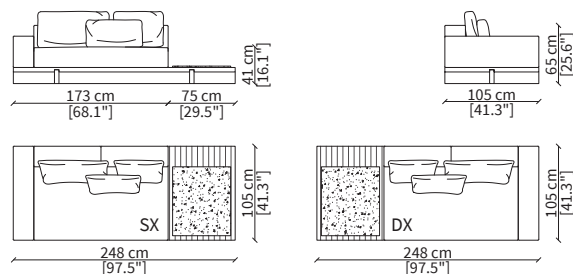

### ELEMENTI TERMINALI TOP 75 / TERMINAL TOP 75 ELEMENTS

cod. 19112

Elemento 248 cm / Element 248 cm

cod. 19113

Elemento con top in marmo 248 cm / Element with marble top 248 cm

Dimensioni espresse in cm se non diversamente indicato.  
L'Azienda si riserva il diritto di apportare modifiche ai modelli senza preavviso.  
Tolleranza sulle misure indicate di +/- 2%.