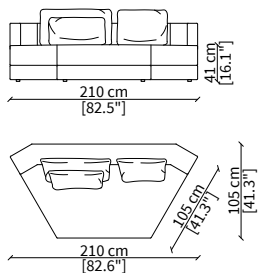

#### cod. 19000 - VLS

Bracciolo 93x23x53 cm / Armrest 93x23x53 cm

#### cod. 19001- VHL

Bracciolo 105x23x65 cm / Armrest 105x23x65 cm

#### cod. 19008

Elemento 150 cm / Element 150 cm

Dimensioni espresse in cm se non diversamente indicato.  
L'Azienda si riserva il diritto di apportare modifiche ai modelli senza preavviso.  
Tolleranza sulle misure indicate di +/- 2%.

### ANGOLO APERTO / OPEN CORNER

cod. 19015

Elemento 210 cm / Element 210 cm

Dimensioni espresse in cm se non diversamente indicato.  
L'Azienda si riserva il diritto di apportare modifiche ai modelli senza preavviso.  
Tolleranza sulle misure indicate di +/- 2%.