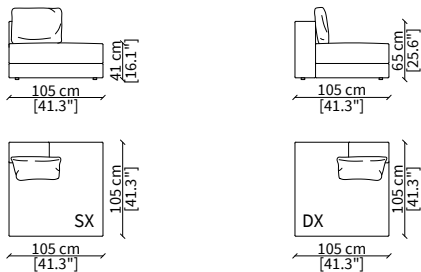

VIEW SOFT

Design Ferruccio Laviani

BRACCIOLI / ARMRESTS

cod. 19000 - VLS

Bracciolo 93x23x53 cm / Armrest 93x23x53 cm

cod. 19001- VHL

Bracciolo 105x23x65 cm / Armrest 105x23x65 cm

ELEMENTI CENTRALI / CENTRAL ELEMENTS

cod. 19002

Elemento 82 cm / Element 82 cm

cod. 19003

Elemento 105 cm / Element 105 cm

cod. 19004

Elemento 125 cm / Element 125 cm

cod. 19005

Elemento 150 cm / Element 150 cm

cod. 19006

Elemento 180 cm / Element 180 cm

ELEMENTI DORMEUSE / DORMEUSE ELEMENTS

cod. 19007

Elemento 105 cm / Element 105 cm

cod. 19008

Elemento 150 cm / Element 150 cm

Dimensioni espresse in cm se non diversamente indicato.
L'Azienda si riserva il diritto di apportare modifiche ai modelli senza preavviso.
Tolleranza sulle misure indicate di +/- 2%.

Dimensions in centimeter if not differently indicated.
The Company reserves the right to change the models without any advance notice.
Tolerance on the given sizes +/- 2%.