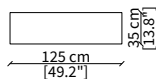

VIEW

Design Ferruccio Laviani

LIBRERIA RETRODIVANO / BOOKCASE FOR BACKREST

cod. 19137

Libreria retrodivano 125x35 cm
Bookcase for backrest 125x35 cm