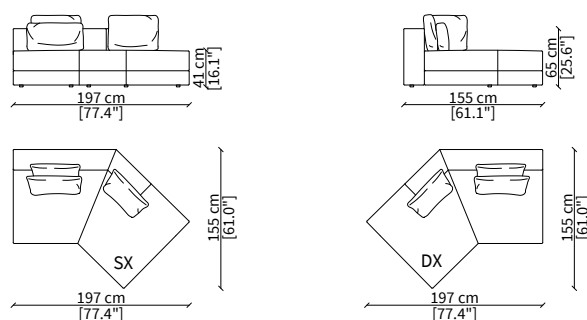

COMFORT DORMEUSE

cod. 19012

Dormeuse 197 cm / Dormeuse 197 cm