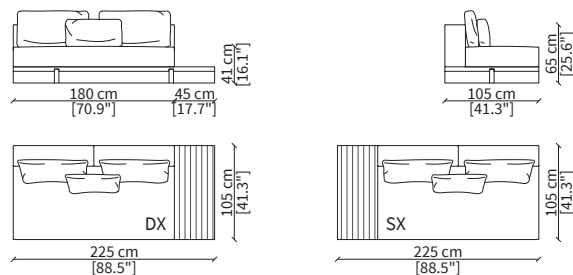

cod. 19115

Elemento 225 cm / Element 225 cm