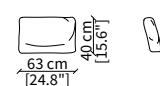

cod. MV

Cuscino 63x40 cm / Cushion 63x40 cm