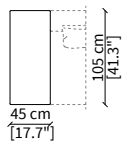

VIEW PLATFORM TOP

Design Ferruccio Laviani

ACCESSORI TOP / TOP ACCESSORIES

cod. 19134

Volume soft 105x45x35 cm