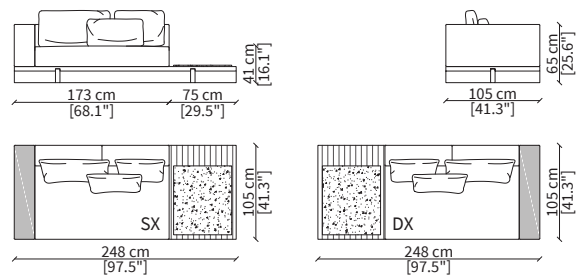

### POUF TOP

cod. 19122

Elemento 150 cm / Element 150 cm

Dimensioni espresse in cm se non diversamente indicato.  
L'Azienda si riserva il diritto di apportare modifiche ai modelli senza preavviso.  
Tolleranza sulle misure indicate di +/- 2%.