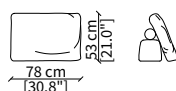

cod. 7442

Cuscino a libero posizionamento 78x53 cm
Freestanding backrest 78x53 cm