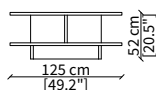

VIEW

Design Ferruccio Laviani

LIBRERIA RETRODIVANO / BOOKCASE FOR BACKREST

cod. 19137

Libreria retrodivano 125x35 cm
Bookcase for backrest 125x35 cm