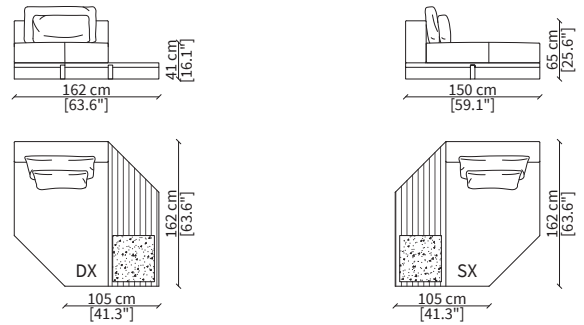

### ELEMENTO CHAISE LONGUE GEOMETRICA TOP / GEOMETRICAL CHAISE LONGUE TOP ELEMENT

cod. 19136

Elemento 210 cm / Element 210 cm

cod. 19118

Elemento con top in marmo 210 cm / Element with marble top 210 cm