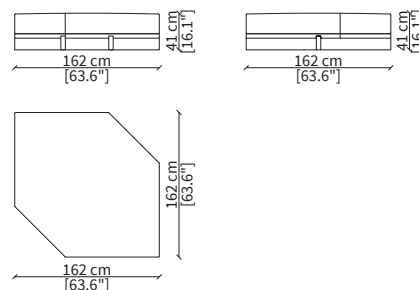

cod. 19128

Elemento 162x162 cm / Element 162x162 cm