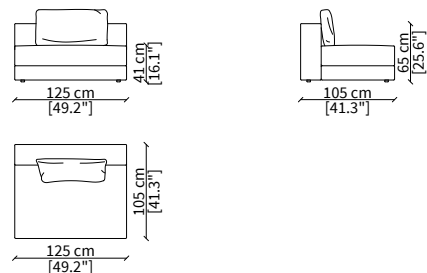

cod. 19004

Elemento 125 cm / Element 125 cm