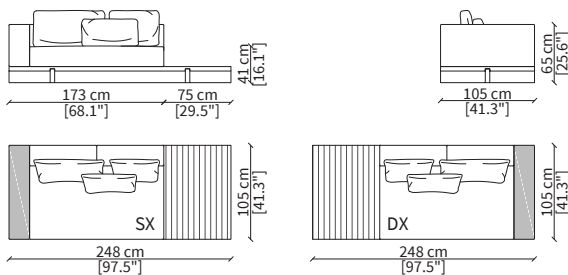

VIEW PLATFORM TOP

Design Ferruccio Laviani

ELEMENTO CHAISE LONGUE GEOMETRICA TOP / GEOMETRICAL CHAISE LONGUE TOP ELEMENT

cod. 19136

Elemento 210 cm / Element 210 cm

cod. 19118

Elemento con top in marmo 210 cm / Element with marble top 210 cm

ELEMENTO TERMINALE ANGOLO TOP 45 / TERMINAL CORNER TOP 45 ELEMENT

cod. 19119

Elemento 248 cm / Element 248 cm

ELEMENTI TERMINALI ANGOLO TOP 75 / TERMINAL CORNER TOP 75 ELEMENTS

cod. 19120

Elemento 248 cm / Element 248 cm

cod. 19121

Elemento con top in marmo 248 cm / Element with marble top 248 cm

POUF TOP

cod. 19122

Elemento 150 cm / Element 150 cm

Dimensioni espresse in cm se non diversamente indicato.
L'Azienda si riserva il diritto di apportare modifiche ai modelli senza preavviso.
Tolleranza sulle misure indicate di +/- 2%.

Dimensions in centimeter if not differently indicated.
The Company reserves the right to change the models without any advance notice.
Tolerance on the given sizes +/- 2%.