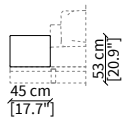

VIEW PLATFORM TOP

Design Ferruccio Laviani

ACCESSORI TOP / TOP ACCESSORIES

cod. 19134

Volume soft 105x45x35 cm