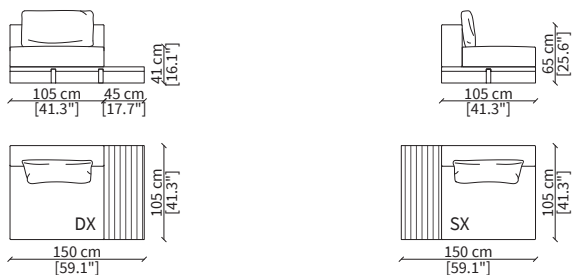

VIEW PLATFORM TOP

Design Ferruccio Laviani

ELEMENTI CENTRALI TOP 45 / CENTRAL TOP 45 ELEMENTS

cod. 19114

Elemento 150 cm / Element 150 cm