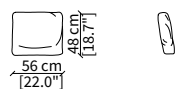

CUSCINI / CUSHIONS

cod. GV

Cuscino 56x48 cm / Cushion 56x48 cm