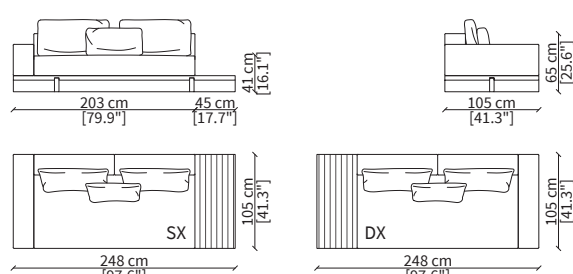

### ELEMENTI TERMINALI TOP 75 / TERMINAL TOP 75 ELEMENTS

cod. 19112

Elemento 248 cm / Element 248 cm

cod. 19113

Elemento con top in marmo 248 cm / Element with marble top 248 cm

Dimensioni espresse in cm se non diversamente indicato.  
L'Azienda si riserva il diritto di apportare modifiche ai modelli senza preavviso.  
Tolleranza sulle misure indicate di +/- 2%.