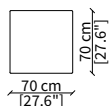

VIEW SOFT

Design Ferruccio Laviani

POUFS

cod. 19016

Elemento 70x70 cm / Element 70x70 cm