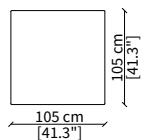

cod. 19017

Elemento 105x105 cm / Element 105x105 cm