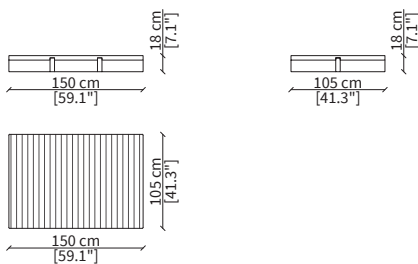

cod. 19130

Elemento 150 cm / Element 150 cm