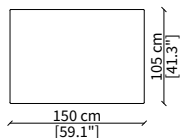

cod. 19019

Elemento 150x105 cm / Element 150x105 cm