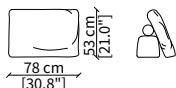

cod. 7442

Cuscino a libero posizionamento 78x53 cm
Freestanding backrest 78x53 cm