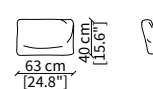

cod. MV

Cuscino 63x40 cm / Cushion 63x40 cm