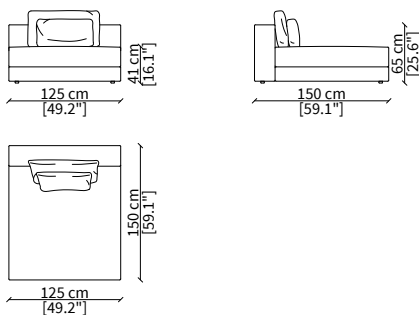

### ANGOLO APERTO / OPEN CORNER

cod. 19015

Elemento 210 cm / Element 210 cm

Dimensioni espresse in cm se non diversamente indicato.  
L'Azienda si riserva il diritto di apportare modifiche ai modelli senza preavviso.  
Tolleranza sulle misure indicate di +/- 2%.