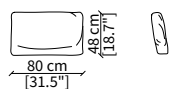

cod. IV

Cuscino 80x48 cm / Cushion 80x48 cm