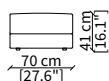

VIEW SOFT

Design Ferruccio Laviani

POUFS

cod. 19016

Elemento 70x70 cm / Element 70x70 cm