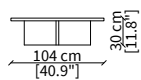

### ACCESSORI TOP / TOP ACCESSORIES

cod. 19134

Volume soft 105x45x35 cm

cod. 19135

Libreria 104x40 cm / Bookcase 104x40 cm

Dimensioni espresse in cm se non diversamente indicato.  
L'Azienda si riserva il diritto di apportare modifiche ai modelli senza preavviso.  
Tolleranza sulle misure indicate di +/- 2%.