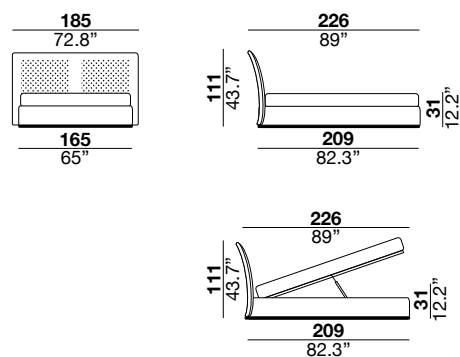

chandelier design stefano conficconi 2010

Bed with headboard made of a metal frame covered with expanded polyurethane foam and hand-crafted tufting. The frame is made of polyurethane-covered wood. The legs are in chromed metal. On request, it is possible to have a chromed metal basement. Mattress is not included. Note: The backside of the headboard can be covered with Jacquard Textile fabric.

Letto con testiera in metallo imbottita in poliuretano espanso con capitonné lavorato a mano. Il telaio è realizzato in legno ricoperto in poliuretano. I piedi sono in metallo cromato lucido oppure su richiesta è disponibile un basamento in metallo cromato lucido. Il materasso non è incluso. Note: La testata può essere rivestita nella parte dietro, con tela jacquard.

160/16C

180/18C

QEN/QEC

KNG/KNC