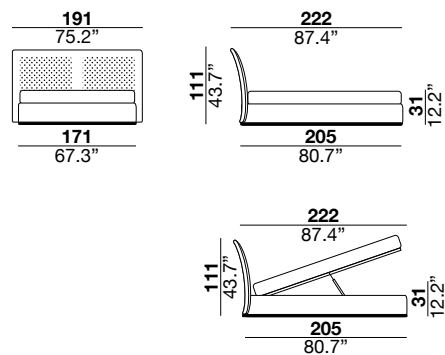

chandelier design stefano conficconi 2010

Bed with headboard made of a metal frame covered with expanded polyurethane foam and hand-crafted tufting. The frame is made of polyurethane-covered wood. The legs are in chromed metal. On request, it is possible to have a chromed metal basement. Mattress is not included. Note: The backside of the headboard can be covered with Jacquard Textile fabric.

Letto con testiera in metallo imbottita in poliuretano espanso con capitonné lavorato a mano. Il telaio è realizzato in legno ricoperto in poliuretano. I piedi sono in metallo cromato lucido oppure su richiesta è disponibile un basamento in metallo cromato lucido. Il materasso non è incluso. Note: La testata può essere rivestita nella parte dietro, con tela jacquard.

160/16C

180/18C

QEN/QEC

KNG/KNC