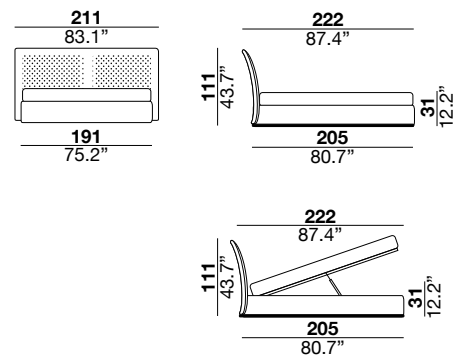

chandelier design stefano conficconi 2010

Bed with headboard made of a metal frame covered with expanded polyurethane foam and hand-crafted tufting. The frame is made of polyurethane-covered wood. The legs are in chromed metal. On request, it is possible to have a chromed metal basement. Mattress is not included. Note: The backside of the headboard can be covered with Jacquard Textile fabric.

Letto con testiera in metallo imbottita in poliuretano espanso con capitonné lavorato a mano. Il telaio è realizzato in legno ricoperto in poliuretano. I piedi sono in metallo cromato lucido oppure su richiesta è disponibile un basamento in metallo cromato lucido. Il materasso non è incluso. Note: La testata può essere rivestita nella parte dietro, con tela jacquard.

160/16C

180/18C

QEN/QEC

KNG/KNC