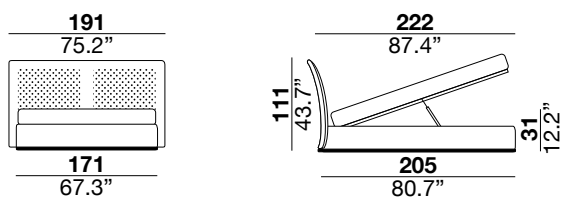

chandelier design stefano conficconi 2010

Bed with headboard made of a metal frame covered with expanded polyurethane foam and hand-crafted tufting. The frame is made of polyurethane-covered wood. The legs are in chromed metal. On request, it is possible to have a chromed metal basement. Mattress is not included. Note: The backside of the headboard can be covered with Jacquard Textile fabric.

Letto con testiera in metallo imbottita in poliuretano espanso con capitonné lavorato a mano. Il telaio è realizzato in legno ricoperto in poliuretano. I piedi sono in metallo cromato lucido oppure su richiesta è disponibile un basamento in metallo cromato lucido. Il materasso non è incluso. Note: La testata può essere rivestita nella parte dietro, con tela jacquard.