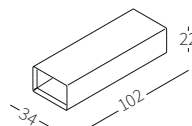

cod. 12431
Piano 102x54 cm
Top 102x54 cm

cod. 12430
Piano 102x34 cm
Top 102x34 cm

cod. 12431
Piano 102x54 cm
Top 102x54 cm

TRAY

Vassoio disponibile in due misure rivestito in cuoio per essere appoggiato sul bracciolo Top Flat.

Tray available in two sizes covered in hide-leather to be placed on the Top Flat armrest.

BOX

Elemento in legno disponibile in due misure per posizionamento su bracciolo Top Flat.

Wooden element available in two sizes to be placed on the Top Flat armrest.

cod. 12131
Vassoio 102x34 cm
Tray 102x34 cm

cod. 12132
Piano 102x54 cm
Top 102x54 cm

cod. 12432
Scatola 102x34xh22 cm
Box 102x34xh22 cm

cod. 12433
Scatola 102x54xh22 cm
Box 102x54xh22 cm

Dimensioni espresse in cm se non diversamente indicato.
L'Azienda si riserva il diritto di apportare modifiche ai modelli senza preavviso.
Tolleranza sulle misure indicate di +/- 2%.