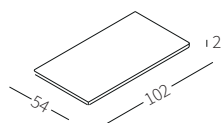

TOP MARBLE

Top in marmo disponibile in due misure per essere appoggiato sul bracciolo Top Flat.

Marble top available in two sizes to be placed on the Top Flat armrest.

cod. 12430
Piano 102x34 cm
Top 102x34 cm

cod. 12431
Piano 102x54 cm
Top 102x54 cm

cod. 12430
Piano 102x34 cm
Top 102x34 cm

cod. 12431
Piano 102x54 cm
Top 102x54 cm

TRAY

Vassoio disponibile in due misure rivestito in cuoio per essere appoggiato sul bracciolo Top Flat.