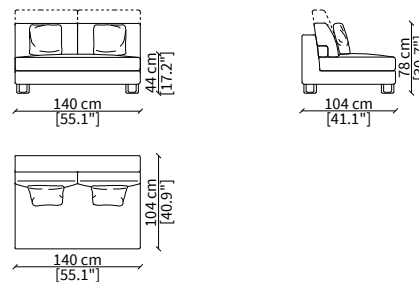

cod. 12105

Elemento 140 cm / Element 140 cm