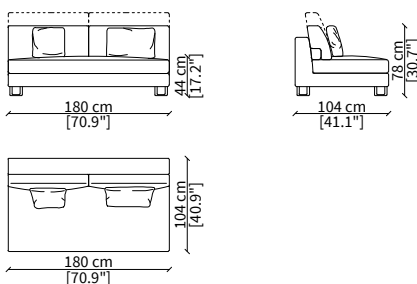

cod. 12107

Elemento 180 cm / Element 180 cm