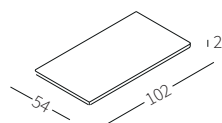

TOP WOOD

Top in legno disponibile in due misure per essere appoggiato sul bracciolo Top Flat.

Wooden top available in two sizes to be placed on the Top Flat armrest.

cod. 12430
Piano 102x34 cm
Top 102x34 cm

cod. 12431
Piano 102x54 cm
Top 102x54 cm

TOP MARBLE

Top in marmo disponibile in due misure per essere appoggiato sul bracciolo Top Flat.

Marble top available in two sizes to be placed on the Top Flat armrest.