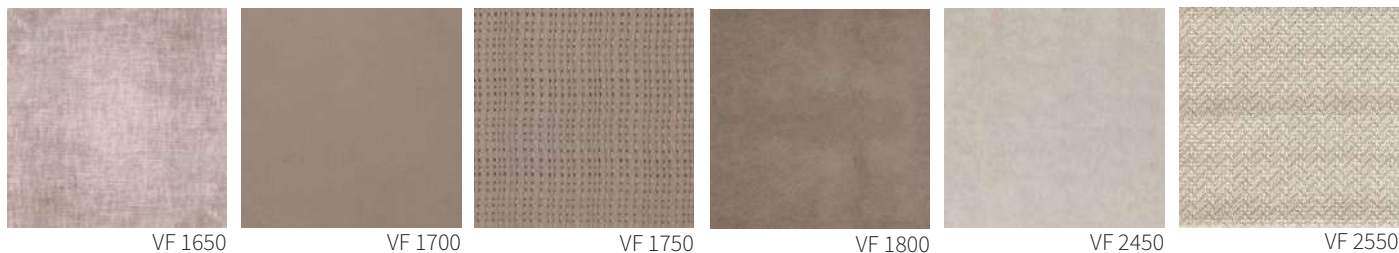

DAVIS SYSTEM
Design Gianfranco Frigerio

TESSUTO / FABRIC

I colori visualizzati, per ovvie ragioni tecniche, sono indicativi e possono differire dall'originale.

Fare riferimento al listino prezzi per uso e disponibilità di ogni singola finitura.

The colours visualized, for obvious technical reasons, are indicative and may differ from the original.

Please refer to price list for use and availability of each finish.

TESSUTO / FABRIC

PELLE / LEATHER