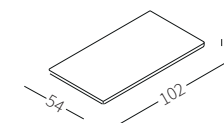

TOP MARBLE

Top in marmo disponibile in due misure per essere appoggiato sul bracciolo Top Flat.

Marble top available in two sizes to be placed on the Top Flat armrest.

cod. 12430
Piano 102x34 cm
Top 102x34 cm

cod. 12431
Piano 102x54 cm
Top 102x54 cm

cod. 12430
Piano 102x34 cm
Top 102x34 cm

cod. 12431
Piano 102x54 cm
Top 102x54 cm

TRAY

Vassoio disponibile in due misure rivestito in cuoio per essere appoggiato sul bracciolo Top Flat.