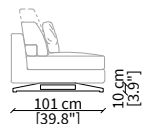

Piedino in metallo disponibile in differenti finiture. (Vedi pag. 19)

Metal foot available in different finishes. (See pag. 19)