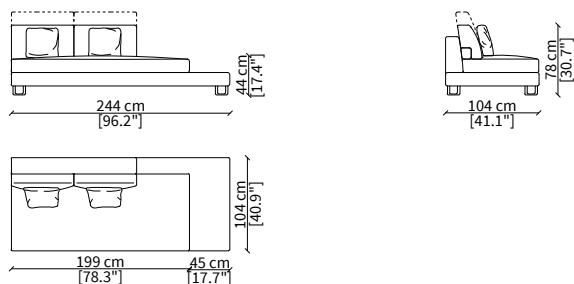

ELEMENTI DORMEUSE TOP / TOP DORMEUSE ELEMENTS

cod. 12522

Elemento 244 cm / Element 244 cm