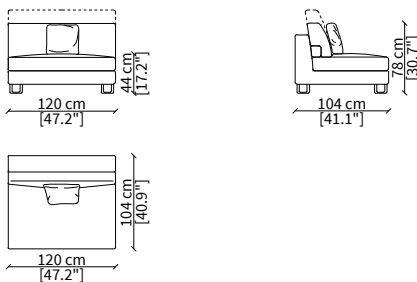

cod. 12104

Elemento 120 cm / Element 120 cm