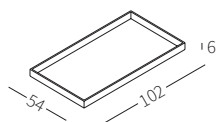

cod. 12431
Piano 102x54 cm
Top 102x54 cm

TOP MARBLE

Top in marmo disponibile in due misure per essere appoggiato sul bracciolo Top Flat.

Marble top available in two sizes to be placed on the Top Flat armrest.

cod. 12430
Piano 102x34 cm
Top 102x34 cm

cod. 12431
Piano 102x54 cm
Top 102x54 cm

TRAY

Vassoio disponibile in due misure rivestito in cuoio per essere appoggiato sul bracciolo Top Flat.

Tray available in two sizes covered in hide-leather to be placed on the Top Flat armrest.

cod. 12131
Vassoio 102x34 cm
Tray 102x34 cm

cod. 12132
Piano 102x54 cm
Top 102x54 cm

BOX

Elemento in legno disponibile in due misure per posizionamento su bracciolo Top Flat.

Wooden element available in two sizes to be placed on the Top Flat armrest.