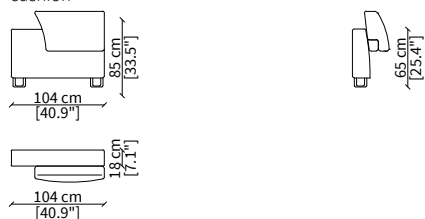

cod. 12118

Elemento 104x104 cm / Element 104x104 cm

SCHIENALE PER ANGOLO CON CUSCINO / CORNER BACKREST WITH CUSHION

cod. 12102

Schienale per angolo con cuscino / Corner backrest with cushion

Dimensioni espresse in cm se non diversamente indicato.
L'Azienda si riserva il diritto di apportare modifiche ai modelli senza preavviso.
Tolleranza sulle misure indicate di +/- 2%.