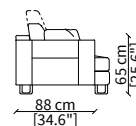

Bracciolo **TWIN 23 cm** / Armrest **TWIN 23 cm**

cod. 12545

Bracciolo **STYLE 18 cm** / Armrest **STYLE 18 cm**

cod. 12547

Bracciolo **SLIM 8 cm** / Armrest **SLIM 8 cm**

cod. 12546

Bracciolo **WAVE 26 cm** / Armrest **WAVE 26 cm**

Dimensioni espresse in cm se non diversamente indicato.
L'Azienda si riserva il diritto di apportare modifiche ai modelli senza preavviso.
Tolleranza sulle misure indicate di +/- 2%.

Dimensions in centimeter if not differently indicated.
The Company reserves the right to change the models without any advance notice.
Tolerance on the given sizes +/- 2%.