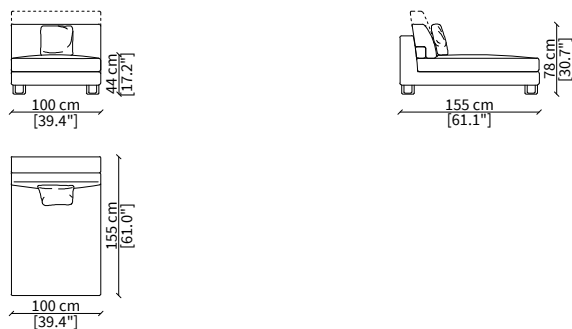

cod. 12136

Elemento 193 cm / Element 193 cm

ELEMENTO CHAISE LONGUE / CHAISE LONGUE ELEMENT

cod. 12110

Elemento 100 cm / Element 100 cm

cod. 12111

Elemento 120 cm / Element 120 cm

Dimensioni espresse in cm se non diversamente indicato.
L'Azienda si riserva il diritto di apportare modifiche ai modelli senza preavviso.
Tolleranza sulle misure indicate di +/- 2%.