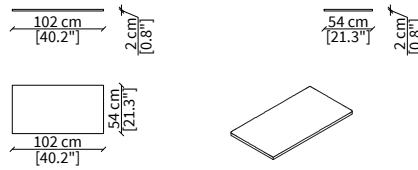

cod. 12431

Piano 102x54 cm / Top 102x54 cm