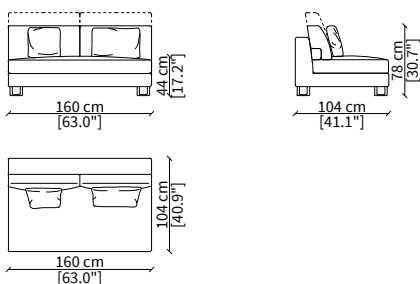

cod. 12106

Elemento 160 cm / Element 160 cm