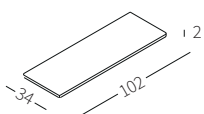

TOP WOOD

Top in legno disponibile in due misure per essere appoggiato sul bracciolo Top Flat.

Wooden top available in two sizes to be placed on the Top Flat armrest.

cod. 12430
Piano 102x34 cm
Top 102x34 cm