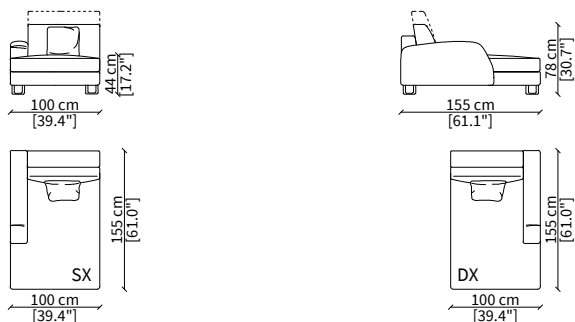

cod. 12143

Elemento 120 cm bracciolo CLASS / Element 120 cm armrest CLASS

Dimensioni espresse in cm se non diversamente indicato.
L'Azienda si riserva il diritto di apportare modifiche ai modelli senza preavviso.
Tolleranza sulle misure indicate di +/- 2%.