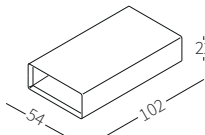

cod. 12430
Piano 102x34 cm
Top 102x34 cm

cod. 12431
Piano 102x54 cm
Top 102x54 cm

TRAY

Vassoio disponibile in due misure rivestito in cuoio per essere appoggiato sul bracciolo Top Flat.

Tray available in two sizes covered in hide-leather to be placed on the Top Flat armrest.

cod. 12131
Vassoio 102x34 cm
Tray 102x34 cm

cod. 12132
Piano 102x54 cm
Top 102x54 cm

BOX

Elemento in legno disponibile in due misure per posizionamento su bracciolo Top Flat.

Wooden element available in two sizes to be placed on the Top Flat armrest.

cod. 12432
Scatola 102x34xh22 cm
Box 102x34xh22 cm

cod. 12433
Scatola 102x54xh22 cm
Box 102x54xh22 cm

POUF ACCESSORI / POUF ACCESSORIES

Al Davis pouf è possibile coordinare i braccioli Top Flat e Flat per soluzioni arredative inaspettate e innovative.