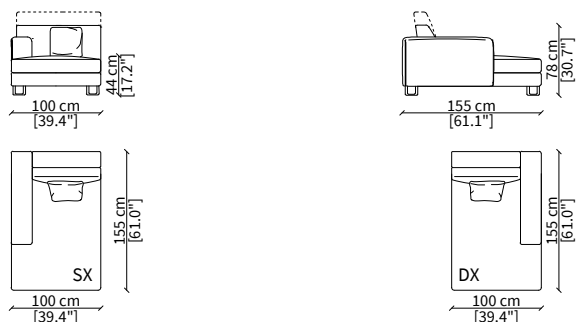

ELEMENTI CHAISE LONGUE CON BRACCIOLO / CHAISE LONGUE WITH ARMREST ELEMENTS

cod. 12134

Elemento 100 cm bracciolo TWIN / Element 100 cm armrest TWIN