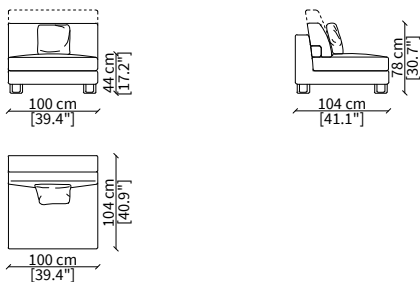

DAVIS SYSTEM
Design Gianfranco Frigerio

ELEMENTI CENTRALI / CENTRAL ELEMENTS

cod. 12103

Elemento 100 cm / Element 100 cm