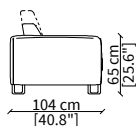

cod. 12133

Bracciolo **TWIN 23 cm** / Armrest **TWIN 23 cm**