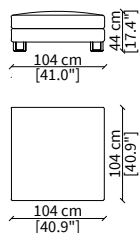

cod. 12118

Elemento 104x104 cm / Element 104x104 cm

SCHIENALE PER ANGOLO CON CUSCINO / CORNER BACKREST WITH CUSHION

cod. 12102

Schienale per angolo con cuscino / Corner backrest with cushion

Dimensioni espresse in cm se non diversamente indicato.
L'Azienda si riserva il diritto di apportare modifiche ai modelli senza preavviso.
Tolleranza sulle misure indicate di +/- 2%.

Dimensions in centimeter if not differently indicated.
The Company reserves the right to change the models without any advance notice.
Tolerance on the given sizes +/- 2%.

POUFS

cod. 12119

Elemento 104x104 cm / Element 104x104 cm