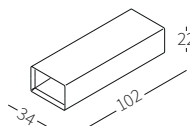

cod. 12430
Piano 102x34 cm
Top 102x34 cm

cod. 12431
Piano 102x54 cm
Top 102x54 cm

TRAY

Vassoio disponibile in due misure rivestito in cuoio per essere appoggiato sul bracciolo Top Flat.

Tray available in two sizes covered in hide-leather to be placed on the Top Flat armrest.

cod. 12131
Vassoio 102x34 cm
Tray 102x34 cm

cod. 12132
Piano 102x54 cm
Top 102x54 cm

BOX

Elemento in legno disponibile in due misure per posizionamento su bracciolo Top Flat.

Wooden element available in two sizes to be placed on the Top Flat armrest.

cod. 12432
Scatola 102x34xh22 cm
Box 102x34xh22 cm

cod. 12433
Scatola 102x54xh22 cm
Box 102x54xh22 cm

POUF ACCESSORI / POUF ACCESSORIES

Al Davis pouf è possibile coordinare i braccioli Top Flat e Flat per soluzioni arredative inaspettate e innovative.