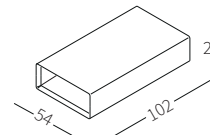

cod. 12131
Vassoio 102x34 cm
Tray 102x34 cm

cod. 12132
Piano 102x54 cm
Top 102x54 cm

cod. 12432
Scatola 102x34xh22 cm
Box 102x34xh22 cm

cod. 12433
Scatola 102x54xh22 cm
Box 102x54xh22 cm

Dimensioni espresse in cm se non diversamente indicato.
L'Azienda si riserva il diritto di apportare modifiche ai modelli senza preavviso.
Tolleranza sulle misure indicate di +/- 2%.