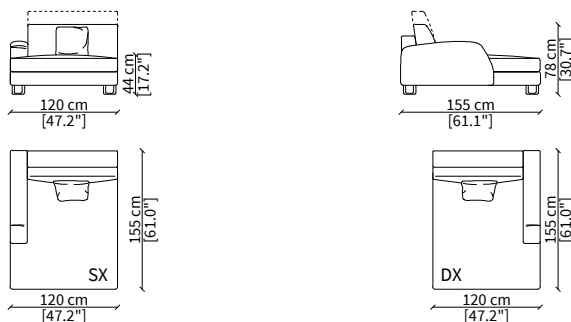

cod. 12143

Elemento 120 cm bracciolo CLASS / Element 120 cm armrest CLASS

Dimensioni espresse in cm se non diversamente indicato.
L'Azienda si riserva il diritto di apportare modifiche ai modelli senza preavviso.
Tolleranza sulle misure indicate di +/- 2%.