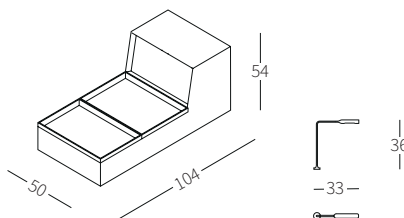

DAVIS CABINET - DAVIS LAMP

Elemento Cabinet in legno disponibile in varie finiture.

Cabinet element in wood available in different finishes.