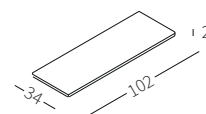

cod. 12431
Piano 102x54 cm
Top 102x54 cm

TOP MARBLE

Top in marmo disponibile in due misure per essere appoggiato sul bracciolo Top Flat.

Marble top available in two sizes to be placed on the Top Flat armrest.

cod. 12430
Piano 102x34 cm
Top 102x34 cm

cod. 12431
Piano 102x54 cm
Top 102x54 cm

TRAY

Vassoio disponibile in due misure rivestito in cuoio per essere appoggiato sul bracciolo Top Flat.

Tray available in two sizes covered in hide-leather to be placed on the Top Flat armrest.