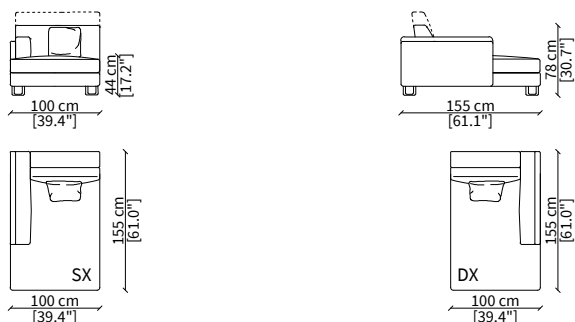

cod. 12605

Elemento 100 cm bracciolo WAVE / Element 100 cm armrest WAVE

cod. 12606

Elemento 100 cm bracciolo WAVE / Element 100 cm armrest WAVE

Dimensioni espresse in cm se non diversamente indicato.
L'Azienda si riserva il diritto di apportare modifiche ai modelli senza preavviso.
Tolleranza sulle misure indicate di +/- 2%.

Dimensions in centimeter if not differently indicated.
The Company reserves the right to change the models without any advance notice.
Tolerance on the given sizes +/- 2%.

cod. 12112

Elemento 100 cm bracciolo IN / Element 100 cm armrest IN