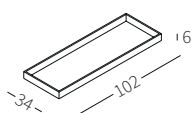

cod. 12431
Piano 102x54 cm
Top 102x54 cm

cod. 12430
Piano 102x34 cm
Top 102x34 cm

cod. 12431
Piano 102x54 cm
Top 102x54 cm

TRAY

Vassoio disponibile in due misure rivestito in cuoio per essere appoggiato sul bracciolo Top Flat.

Tray available in two sizes covered in hide-leather to be placed on the Top Flat armrest.

BOX

Elemento in legno disponibile in due misure per posizionamento su bracciolo Top Flat.

Wooden element available in two sizes to be placed on the Top Flat armrest.

cod. 12131
Vassoio 102x34 cm
Tray 102x34 cm

cod. 12132
Piano 102x54 cm
Top 102x54 cm

cod. 12432
Scatola 102x34xh22 cm
Box 102x34xh22 cm

cod. 12433
Scatola 102x54xh22 cm
Box 102x54xh22 cm

Dimensioni espresse in cm se non diversamente indicato.
L'Azienda si riserva il diritto di apportare modifiche ai modelli senza preavviso.
Tolleranza sulle misure indicate di +/- 2%.