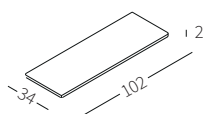

cod. 12432
Scatola 102x34xh22 cm
Box 102x34xh22 cm

cod. 12433
Scatola 102x54xh22 cm
Box 102x54xh22 cm

POUF ACCESSORI / POUF ACCESSORIES

Al Davis pouf è possibile coordinare i braccioli Top Flat e Flat per soluzioni arredative inaspettate e innovative.

The pouf Davis could be used with armrests Top Flat and Flat for unexpected and innovative solutions.

TOP WOOD

Top in legno disponibile in due misure per essere appoggiato sul bracciolo Top Flat.

Wooden top available in two sizes to be placed on the Top Flat armrest.

TOP MARBLE

Top in marmo disponibile in due misure per essere appoggiato sul bracciolo Top Flat.

Marble top available in two sizes to be placed on the Top Flat armrest.

cod. 12430
Piano 102x34 cm
Top 102x34 cm