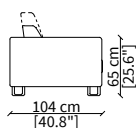

Bracciolo **TWIN 23 cm** / Armrest **TWIN 23 cm**

cod. 12545

Bracciolo **STYLE 18 cm** / Armrest **STYLE 18 cm**

cod. 12547

Bracciolo **SLIM 8 cm** / Armrest **SLIM 8 cm**

cod. 12546

Bracciolo **WAVE 26 cm** / Armrest **WAVE 26 cm**

cod. 12100

Bracciolo **IN 22 cm** / Armrest **IN 22 cm**

cod. 12101

Bracciolo **OUT 18 cm** / Armrest **OUT 18 cm**

cod. 12124

Bracciolo **FREE 12/25 cm** / Armrest **FREE 12/25 cm**

cod. 12139

Bracciolo **CLASS 19 cm** / Armrest **CLASS 19 cm**

Dimensioni espresse in cm se non diversamente indicato.
L'Azienda si riserva il diritto di apportare modifiche ai modelli senza preavviso.
Tolleranza sulle misure indicate di +/- 2%.

Dimensions in centimeter if not differently indicated.
The Company reserves the right to change the models without any advance notice.
Tolerance on the given sizes +/- 2%.