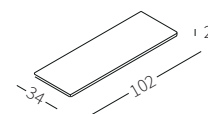

TOP MARBLE

Top in marmo disponibile in due misure per essere appoggiato sul bracciolo Top Flat.

Marble top available in two sizes to be placed on the Top Flat armrest.

cod. 12430
Piano 102x34 cm
Top 102x34 cm

cod. 12431
Piano 102x54 cm
Top 102x54 cm

cod. 12430
Piano 102x34 cm
Top 102x34 cm

cod. 12431
Piano 102x54 cm
Top 102x54 cm

TRAY

Vassoio disponibile in due misure rivestito in cuoio per essere appoggiato sul bracciolo Top Flat.