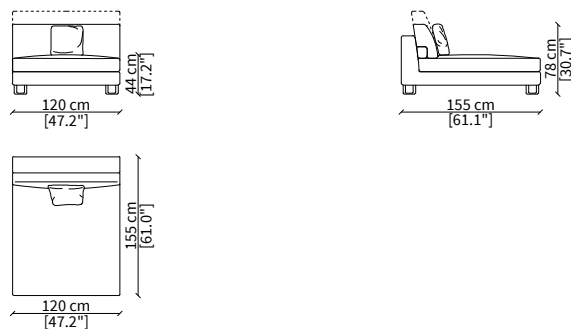

cod. 12136

Elemento 193 cm / Element 193 cm

ELEMENTO CHAISE LONGUE / CHAISE LONGUE ELEMENT

cod. 12110

Elemento 100 cm / Element 100 cm

cod. 12111

Elemento 120 cm / Element 120 cm

Dimensioni espresse in cm se non diversamente indicato.
L'Azienda si riserva il diritto di apportare modifiche ai modelli senza preavviso.
Tolleranza sulle misure indicate di +/- 2%.