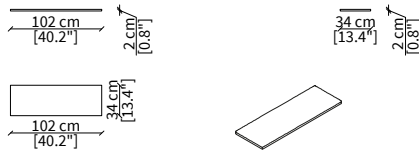

PIANI / TOPS

cod. 12430

Piano 102x34 cm / Top 102x34 cm