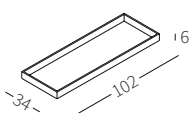

cod. 12431
Piano 102x54 cm
Top 102x54 cm

TOP MARBLE

Top in marmo disponibile in due misure per essere appoggiato sul bracciolo Top Flat.

Marble top available in two sizes to be placed on the Top Flat armrest.

cod. 12430
Piano 102x34 cm
Top 102x34 cm

cod. 12431
Piano 102x54 cm
Top 102x54 cm

TRAY

Vassoio disponibile in due misure rivestito in cuoio per essere appoggiato sul bracciolo Top Flat.

Tray available in two sizes covered in hide-leather to be placed on the Top Flat armrest.

cod. 12131
Vassoio 102x34 cm
Tray 102x34 cm

cod. 12132
Piano 102x54 cm
Top 102x54 cm

BOX

Elemento in legno disponibile in due misure per posizionamento su bracciolo Top Flat.

Wooden element available in two sizes to be placed on the Top Flat armrest.