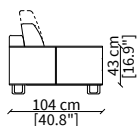

cod. 12138

Bracciolo **BOOK 27 cm** / Armrest **BOOK 27 cm**