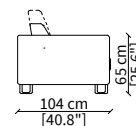

cod. 12101

Bracciolo **OUT 18 cm** / Armrest **OUT 18 cm**