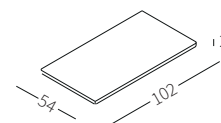

cod. 12431
Piano 102x54 cm
Top 102x54 cm

TOP MARBLE

Top in marmo disponibile in due misure per essere appoggiato sul bracciolo Top Flat.

Marble top available in two sizes to be placed on the Top Flat armrest.

cod. 12430
Piano 102x34 cm
Top 102x34 cm

cod. 12431
Piano 102x54 cm
Top 102x54 cm

TRAY

Vassoio disponibile in due misure rivestito in cuoio per essere appoggiato sul bracciolo Top Flat.

Tray available in two sizes covered in hide-leather to be placed on the Top Flat armrest.