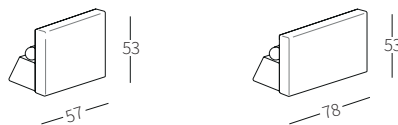

cod. 12181 - cod. 12188

Cuscino a libero posizionamento /
Freestanding backrest with cushion

**SCHIENALE LIBERO POSIZIONAMENTO
FREE-STANDING BACKREST**

Lo schienale libero posizionamento, disponibile in due misure, può essere utilizzato in svariate situazioni per innovative soluzioni arredative.

The free-standing backrest, available in two sizes, could be used in different situations for innovative furnishing solutions.