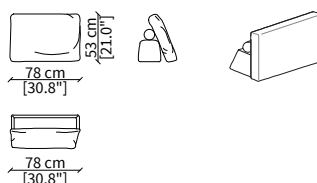

Cuscino a libero posizionamento 57x53 cm
Freestanding backrest with cushion 57x53 cm

cod. 7442

Cuscino a libero posizionamento 78x53 cm
Freestanding backrest with cushion 78x53 cm

Dimensioni espresse in cm se non diversamente indicato.
L'Azienda si riserva il diritto di apportare modifiche ai modelli senza preavviso.
Tolleranza sulle misure indicate di +/- 2%.