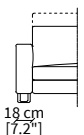

cod. 12101

Bracciolo **OUT 18 cm** / Armrest **OUT 18 cm**