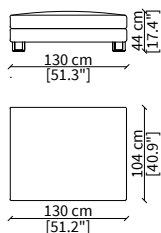

cod. 12518

Elemento 130x104 cm / Element 130x104 cm