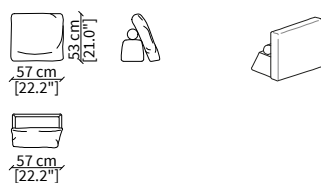

Cuscino a libero posizionamento 57x53 cm
Freestanding backrest with cushion 57x53 cm

cod. 7442

Cuscino a libero posizionamento 78x53 cm
Freestanding backrest with cushion 78x53 cm

Dimensioni espresse in cm se non diversamente indicato.
L'Azienda si riserva il diritto di apportare modifiche ai modelli senza preavviso.
Tolleranza sulle misure indicate di +/- 2%.