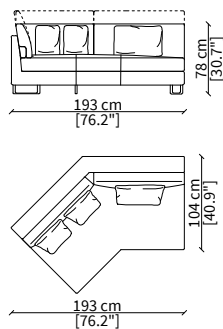

ELEMENTO DORMEUSE POUF / COMFORT DORMEUSE POUF

cod. 12140

Elemento 244 cm / Element 244 cm

cod. 12141

Elemento 284 cm / Element 284 cm

ELEMENTO DORMEUSE COMFORT / COMFORT DORMEUSE ELEMENT

cod. 12137

Elemento 193 cm / Element 193 cm

ELEMENTO COMFORT / COMFORT ELEMENT

cod. 12136

Elemento 193 cm / Element 193 cm

ELEMENTO CHAISE LONGUE / CHAISE LONGUE ELEMENT

cod. 12110

Elemento 100 cm / Element 100 cm

cod. 12111

Elemento 120 cm / Element 120 cm

Dimensioni espresse in cm se non diversamente indicato.
L'Azienda si riserva il diritto di apportare modifiche ai modelli senza preavviso.
Tolleranza sulle misure indicate di +/- 2%.

Dimensions in centimeter if not differently indicated.
The Company reserves the right to change the models without any advance notice.
Tolerance on the given sizes +/- 2%.