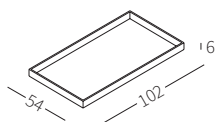

cod. 12431
Piano 102x54 cm
Top 102x54 cm

cod. 12430
Piano 102x34 cm
Top 102x34 cm

cod. 12431
Piano 102x54 cm
Top 102x54 cm

TRAY

Vassoio disponibile in due misure rivestito in cuoio per essere appoggiato sul bracciolo Top Flat.

Tray available in two sizes covered in hide-leather to be placed on the Top Flat armrest.

BOX

Elemento in legno disponibile in due misure per posizionamento su bracciolo Top Flat.

Wooden element available in two sizes to be placed on the Top Flat armrest.

cod. 12131
Vassoio 102x34 cm
Tray 102x34 cm

cod. 12132
Piano 102x54 cm
Top 102x54 cm

cod. 12432
Scatola 102x34xh22 cm
Box 102x34xh22 cm

cod. 12433
Scatola 102x54xh22 cm
Box 102x54xh22 cm

Dimensioni espresse in cm se non diversamente indicato.
L'Azienda si riserva il diritto di apportare modifiche ai modelli senza preavviso.
Tolleranza sulle misure indicate di +/- 2%.