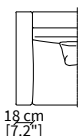

cod. 12101

Bracciolo **OUT 18 cm** / Armrest **OUT 18 cm**