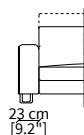

cod. 12133

Bracciolo **TWIN 23 cm** / Armrest **TWIN 23 cm**