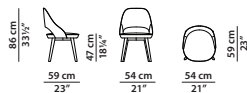

54 x 59 h86 cm - 21 x 23 h33½"

Sedia. Chair.

57 x 63 h86 cm - 22¼ x 24½ h33½"

Sedia con braccioli. Chair with armrests.

57 x 60 h73 cm - 22¼ x 23½ h28½"

Poltroncina. Little armchair.

57 x 60 h80 cm - 22¼ x 23½ h31¼"

Sgabello. Stool.

57 x 60 h100 cm - 22¼ x 23½ h39"

Sgabello. Stool.

COLETTE OFFICE

65 x 62 h90 cm - 25¼ x 24¼ h35"

Sedia girevole con schienale basso e piedini fissi.  
Revolving chair with low back and fixed feet.