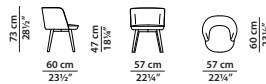

54 x 59 h86 cm - 21 x 23 h33½"

Sedia. Chair.

57 x 63 h86 cm - 22¼ x 24½ h33½"

Sedia con braccioli. Chair with armrests.

57 x 60 h73 cm - 22¼ x 23½ h28½"

Poltroncina. Little armchair.

57 x 60 h80 cm - 22¼ x 23½ h31¼"

Sgabello. Stool.

57 x 60 h100 cm - 22¼ x 23½ h39"

Sgabello. Stool.

COLETTE OFFICE

65 x 62 h90 cm - 25¼ x 24¼ h35"

Sedia girevole con schienale basso e piedini fissi.  
Revolving chair with low back and fixed feet.