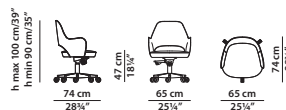

54 x 59 h86 cm - 21 x 23 h33½"

Sedia. Chair.

57 x 63 h86 cm - 22¼ x 24½ h33½"

Sedia con braccioli. Chair with armrests.

57 x 60 h73 cm - 22¼ x 23½ h28½"

Poltroncina. Little armchair.

57 x 60 h80 cm - 22¼ x 23½ h31¼"

Sgabello. Stool.

57 x 60 h100 cm - 22¼ x 23½ h39"

Sgabello. Stool.

COLETTE OFFICE

65 x 62 h90 cm - 25¼ x 24¼ h35"

Sedia girevole con schienale basso e piedini fissi.  
Revolving chair with low back and fixed feet.

COLETTE OFFICE

65 x 62 h101 cm - 25¼ x 24¼ h39½"

Sedia girevole con schienale alto e piedini fissi.  
Revolving chair with high back and fixed feet.

COLETTE OFFICE

65 x 74 h90/100 cm - 25¼ x 28¾ h35/39"

Sedia girevole con schienale basso, rotelle e meccanismo per regolazione altezza e inclinazione.  
Revolving chair with low back, wheels and mechanism to adjust height and inclination.

COLETTE OFFICE

65 x 74 h101/111 cm - 25¼ x 28¾ h39½/43¼"

Sedia girevole con schienale alto, rotelle e meccanismo per regolazione altezza e inclinazione.  
Revolving chair with high back, wheels and mechanism to adjust height and inclination.