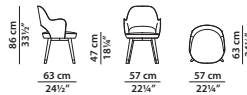

54 x 59 h86 cm - 21 x 23 h33½"

Sedia. Chair.

57 x 63 h86 cm - 22¼ x 24½ h33½"

Sedia con braccioli. Chair with armrests.

57 x 60 h73 cm - 22¼ x 23½ h28½"

Poltroncina. Little armchair.

57 x 60 h80 cm - 22¼ x 23½ h31¼"

Sgabello. Stool.

57 x 60 h100 cm - 22¼ x 23½ h39"

Sgabello. Stool.

COLETTE OFFICE

65 x 62 h90 cm - 25¼ x 24¼ h35"

Sedia girevole con schienale basso e piedini fissi.  
Revolving chair with low back and fixed feet.