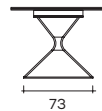

Hype è disponibile anche nelle altre finiture di Cat.2 per vetro fuso.
Hype is also available in the other finishes of fused glass Cat.2.

hype

DESIGN
STUDIO KLASS

modello registrato
registered model

portata sul piano: 150 kg
portata sulla prolunga: 30 kg
load capacity on top: 150 kg
extension load capacity: 30 kg

Dimensione custom (solo profondità):

P. min. 90 cm - P. max. 100 cm.

Custom dimension (only width):

P. min. 90 cm - P. max. 100 cm.

dimensioni L, P, H dimensions L, W, H (cm)	COD./CODE	L	P/W	H	peso netto net weight (kg)	peso lordo gross weight (kg)	volume imballo package volume (m ³)
Tavolo allungabile con piano in vetro trasparente retroverniciato in tinta Cat.1. <i>Extendible table with top in transparent back-lacquered glass - color Cat.1.</i>	HP-AL180 /V-	180 (280)	90	75	141	200	0,76
Tavolo allungabile con piano in vetro trasparente fuso retroverniciato in tinta Cat.2. <i>Extendible table with top in transparent fused back- lacquered glass - color Cat.2.</i>	HP-AL200 /V-	200 (300)	100	75	156	216	0,82
Tavolo allungabile con piano in vetro trasparente fuso retroverniciato in tinta Cat.2. <i>Extendible table with top in transparent fused back- lacquered glass - color Cat.2.</i>	HP-AL200 /VF-<u> </u>	200 (300)	100	75	156	216	0,82