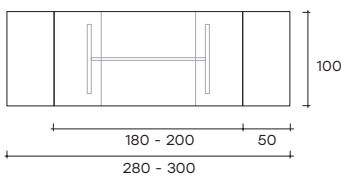

Dimensioni su richiesta: min. 200x100 cm - max. 260x120 cm.
Custom dimensions: min. 200x100 cm - max. 260x120 cm.

dimensioni L, P, H dimensions L, W, H (cm)	COD./CODE	L	P/W	H	peso netto net weight (kg)	peso lordo gross weight (kg)	volume imballo package volume (m ³)
Tavolo con piano in vetro trasparente retroverniciato in tinta Cat.1. <i>Table with top in transparent back-lacquered glass - color Cat.1.</i>	*HP200/V-	200	100	75	96	153	0,70
	HP240/V-	240	110	75	136	205	0,75
Tavolo con piano in vetro trasparente fuso. <i>Table with top in fused transparent glass.</i>	*HP200	200	100	75	153	96	0,70
	HP240	240	110	75	205	136	0,75
Tavolo con piano in vetro trasparente fuso retroverniciato in tinta Cat.2. <i>Table with top in transparent fused back-lacquered glass - color Cat.2.</i>	*HP200/VF-	200	100	75	96	153	0,70
	HP240/VF-	240	110	75	136	205	0,75

Dimensione custom (solo profondità):

P. min. 90 cm - P. max. 100 cm.

Custom dimension (only width):

P. min. 90 cm - P. max. 100 cm.

dimensioni L, P, H dimensions L, W, H (cm)	COD./CODE	L	P/W	H	peso netto net weight (kg)	peso lordo gross weight (kg)	volume imballo package volume (m ³)
Tavolo allungabile con piano in vetro trasparente retroverniciato in tinta Cat.1. <i>Extendible table with top in transparent back-lacquered glass - color Cat.1.</i>	HP-AL180 /V-	180 (280)	90	75	141	200	0,76
Tavolo allungabile con piano in vetro trasparente fuso retroverniciato in tinta Cat.2. <i>Extendible table with top in transparent fused back- lacquered glass - color Cat.2.</i>	HP-AL200 /V-	200 (300)	100	75	156	216	0,82
Tavolo allungabile con piano in vetro trasparente fuso retroverniciato in tinta Cat.2. <i>Extendible table with top in transparent fused back- lacquered glass - color Cat.2.</i>	HP-AL200 /VF-<u> </u>	200 (300)	100	75	156	216	0,82