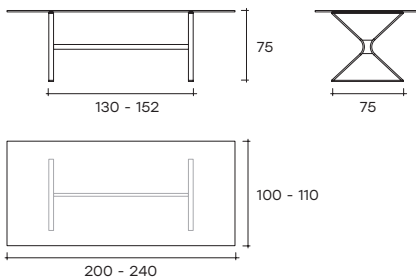

Dimensioni su richiesta: min. 200x100 cm - max. 260x120 cm.
Custom dimensions: min. 200x100 cm - max. 260x120 cm.

dimensioni L, P, H dimensions L, W, H (cm)	COD./CODE	L	P/W	H	peso netto net weight (kg)	peso lordo gross weight (kg)	volume imballo package volume (m ³)
Tavolo con piano in vetro trasparente retroverniciato in tinta Cat.1. <i>Table with top in transparent back-lacquered glass - color Cat.1.</i>	*HP200/V-	200	100	75	96	153	0,70
	HP240/V-	240	110	75	136	205	0,75
Tavolo con piano in vetro trasparente fuso. <i>Table with top in fused transparent glass.</i>	*HP200	200	100	75	153	96	0,70
	HP240	240	110	75	205	136	0,75
Tavolo con piano in vetro trasparente fuso retroverniciato in tinta Cat.2. <i>Table with top in transparent fused back-lacquered glass - color Cat.2.</i>	*HP200/VF-	200	100	75	96	153	0,70
	HP240/VF-	240	110	75	136	205	0,75

Dimensione custom (solo profondità):

P. min. 90 cm - P. max. 100 cm.

Custom dimension (only width):

P. min. 90 cm - P. max. 100 cm.

dimensioni L, P, H dimensions L, W, H (cm)	COD./CODE	L	P/W	H	peso netto net weight (kg)	peso lordo gross weight (kg)	volume imballo package volume (m ³)
Tavolo allungabile con piano in vetro trasparente retroverniciato in tinta Cat.1. <i>Extendible table with top in transparent back-lacquered glass - color Cat.1.</i>	HP-AL180 /V-	180 (280)	90	75	141	200	0,76
Tavolo allungabile con piano in vetro trasparente fuso retroverniciato in tinta Cat.2. <i>Extendible table with top in transparent fused back- lacquered glass - color Cat.2.</i>	HP-AL200 /V-	200 (300)	100	75	156	216	0,82
Tavolo allungabile con piano in vetro trasparente fuso retroverniciato in tinta Cat.2. <i>Extendible table with top in transparent fused back- lacquered glass - color Cat.2.</i>	HP-AL200 /VF-<u> </u>	200 (300)	100	75	156	216	0,82