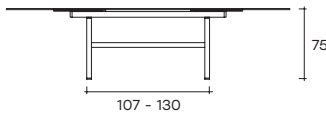

Dimensioni su richiesta: min. 200x100 cm - max. 260x120 cm.
Custom dimensions: min. 200x100 cm - max. 260x120 cm.

dimensioni L, P, H dimensions L, W, H (cm)	COD./CODE	L	P/W	H	peso netto net weight (kg)	peso lordo gross weight (kg)	volume imballo package volume (m ³)
Tavolo con piano in vetro trasparente retroverniciato in tinta Cat.1. <i>Table with top in transparent back-lacquered glass - color Cat.1.</i>	*HP200/V-	200	100	75	96	153	0,70
	HP240/V-	240	110	75	136	205	0,75
Tavolo con piano in vetro trasparente fuso. <i>Table with top in fused transparent glass.</i>	*HP200	200	100	75	153	96	0,70
	HP240	240	110	75	205	136	0,75
Tavolo con piano in vetro trasparente fuso retroverniciato in tinta Cat.2. <i>Table with top in transparent fused back-lacquered glass - color Cat.2.</i>	*HP200/VF-	200	100	75	96	153	0,70
	HP240/VF-	240	110	75	136	205	0,75

Dimensione custom (solo profondità):

P. min. 90 cm - P. max. 100 cm.

Custom dimension (only width):

P. min. 90 cm - P. max. 100 cm.

dimensioni L, P, H dimensions L, W, H (cm)	COD./CODE	L	P/W	H	peso netto net weight (kg)	peso lordo gross weight (kg)	volume imballo package volume (m ³)
Tavolo allungabile con piano in vetro trasparente retroverniciato in tinta Cat.1. <i>Extendible table with top in transparent back-lacquered glass - color Cat.1.</i>	HP-AL180 /V-	180 (280)	90	75	141	200	0,76
Tavolo allungabile con piano in vetro trasparente fuso retroverniciato in tinta Cat.2. <i>Extendible table with top in transparent fused back- lacquered glass - color Cat.2.</i>	HP-AL200 /V-	200 (300)	100	75	156	216	0,82
Tavolo allungabile con piano in vetro trasparente fuso retroverniciato in tinta Cat.2. <i>Extendible table with top in transparent fused back- lacquered glass - color Cat.2.</i>	HP-AL200 /VF-<u> </u>	200 (300)	100	75	156	216	0,82