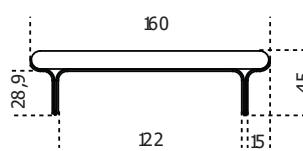

Cm (L x W x H)	Inches (L x W x H)
140 x 45 x 45	55 ¹ / ₄ x 17 ³ / ₄ x 17 ³ / ₄
160 x 45 x 45	63 x 17 ³ / ₄ x 17 ³ / ₄

Finishings

Metal

Bright brass

Wood

Black stained
open pore ash

Leather Cat.L1

Fard anthracite
2379