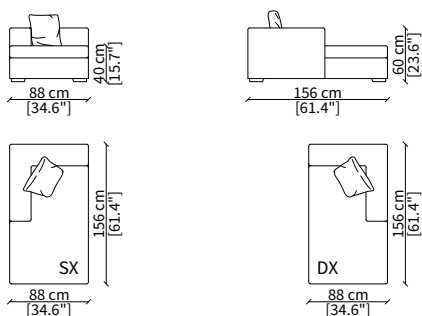

cod. 6608

Terminale 196 cm / Terminal 196 cm

cod. 6609

Terminale 226 cm / Terminal 226 cm

Dimensioni espresse in cm se non diversamente indicato.
L'Azienda si riserva il diritto di apportare modifiche ai modelli senza preavviso.
Tolleranza sulle misure indicate di +/- 2%.

ELEMENTO CENTRALE / CENTRAL ELEMENT

cod. 6615

Elemento 88 cm / Element 88 cm

ELEMENTI DORMEUSE / DORMEUSE ELEMENTS

cod. 6610

Elemento 156 cm / Element 156 cm

cod. 6611

Elemento 196 cm / Element 196 cm

cod. 6612

Elemento 226 cm / Element 226 cm

ELEMENTO CHAISE LONGUE / CHAISE LONGUE ELEMENT

cod. 6613

Elemento 156 cm / Element 156 cm

Dimensioni espresse in cm se non diversamente indicato.
L'Azienda si riserva il diritto di apportare modifiche ai modelli senza preavviso.
Tolleranza sulle misure indicate di +/- 2%.

cod. 6817

Elemento 98x98 cm / Element 98x98 cm

cod. 6818

Elemento 118x118 cm / Element 118x118 cm

cod. 6819

Elemento 118x60 cm / Element 118x60 cm

Dimensioni espresse in cm se non diversamente indicato.
L'Azienda si riserva il diritto di apportare modifiche ai modelli senza preavviso.
Tolleranza sulle misure indicate di +/- 2%.