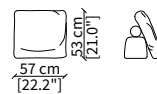

cod. 7441

Cuscino a libero posizionamento 57x53 cm
Freestanding backrest 57x53 cm