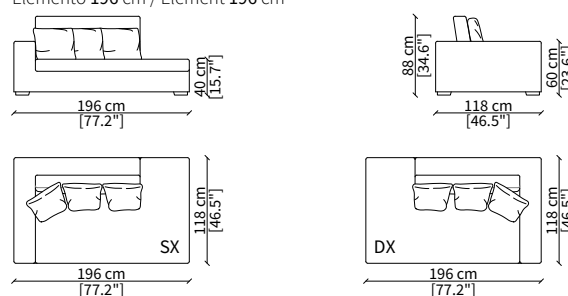

cod. 6608

Terminale 196 cm / Terminal 196 cm

cod. 6609

Terminale 226 cm / Terminal 226 cm

Dimensioni espresse in cm se non diversamente indicato.
L'Azienda si riserva il diritto di apportare modifiche ai modelli senza preavviso.
Tolleranza sulle misure indicate di +/- 2%.

cod. 6811

Elemento 196 cm / Element 196 cm

cod. 6812

Elemento 226 cm / Element 226 cm

ELEMENTO CHAISE LONGUE / CHAISE LONGUE ELEMENT

cod. 6813

Elemento 156 cm / Element 156 cm

Dimensioni espresse in cm se non diversamente indicato.
L'Azienda si riserva il diritto di apportare modifiche ai modelli senza preavviso.
Tolleranza sulle misure indicate di +/- 2%.