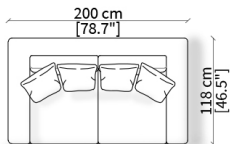

ORESTE

Design R&D Frigerio

ESEMPI DI COMPOSIZIONI / COMPOSITION EXAMPLES

cod. 6802

divano 200 cm cod. 6802