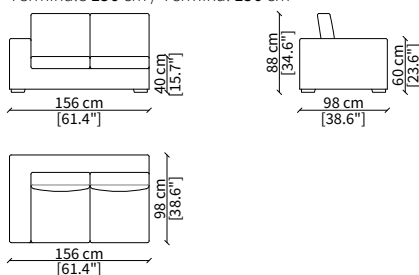

cod. 6608

Terminale 196 cm / Terminal 196 cm

cod. 6609

Terminale 226 cm / Terminal 226 cm

Dimensioni espresse in cm se non diversamente indicato.
L'Azienda si riserva il diritto di apportare modifiche ai modelli senza preavviso.
Tolleranza sulle misure indicate di +/- 2%.

cod. 6817

Elemento 98x98 cm / Element 98x98 cm

cod. 6818

Elemento 118x118 cm / Element 118x118 cm

cod. 6819

Elemento 118x60 cm / Element 118x60 cm

Dimensioni espresse in cm se non diversamente indicato.
L'Azienda si riserva il diritto di apportare modifiche ai modelli senza preavviso.
Tolleranza sulle misure indicate di +/- 2%.

Divano 200 cm / Sofa 200 cm

cod. 6703

Divano 220 cm / Sofa 220 cm

cod. 6704

Divano 250 cm / Sofa 250 cm

ELEMENTI TERMINALI / TERMINAL ELEMENTS

cod. 6705

Terminale 98 cm / Terminal 98 cm

cod. 6706

Terminale 156 cm / Terminal 156 cm

cod. 6707

Terminale 176 cm / Terminal 176 cm

cod. 6708

Terminale 196 cm / Terminal 196 cm

cod. 6709

Terminale 226 cm / Terminal 226 cm