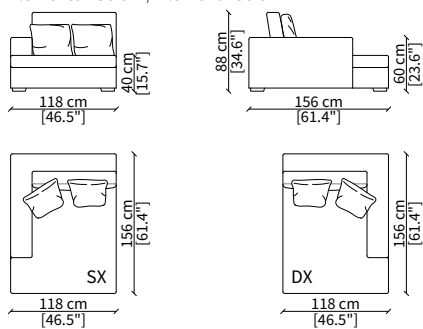

cod. 6608

Terminale 196 cm / Terminal 196 cm

cod. 6609

Terminale 226 cm / Terminal 226 cm

Dimensioni espresse in cm se non diversamente indicato.
L'Azienda si riserva il diritto di apportare modifiche ai modelli senza preavviso.
Tolleranza sulle misure indicate di +/- 2%.

cod. 6817

Elemento 98x98 cm / Element 98x98 cm

cod. 6818

Elemento 118x118 cm / Element 118x118 cm

cod. 6819

Elemento 118x60 cm / Element 118x60 cm

Dimensioni espresse in cm se non diversamente indicato.
L'Azienda si riserva il diritto di apportare modifiche ai modelli senza preavviso.
Tolleranza sulle misure indicate di +/- 2%.

cod. 6811

Elemento 196 cm / Element 196 cm

cod. 6812

Elemento 226 cm / Element 226 cm

ELEMENTO CHAISE LONGUE / CHAISE LONGUE ELEMENT

cod. 6813

Elemento 156 cm / Element 156 cm

Dimensioni espresse in cm se non diversamente indicato.
L'Azienda si riserva il diritto di apportare modifiche ai modelli senza preavviso.
Tolleranza sulle misure indicate di +/- 2%.