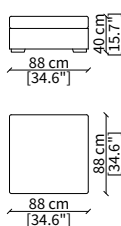

cod. 6608

Terminale 196 cm / Terminal 196 cm

cod. 6609

Terminale 226 cm / Terminal 226 cm

Dimensioni espresse in cm se non diversamente indicato.
L'Azienda si riserva il diritto di apportare modifiche ai modelli senza preavviso.
Tolleranza sulle misure indicate di +/- 2%.

Elemento 196 cm / Element 196 cm

cod. 6712

Elemento 226 cm / Element 226 cm

ELEMENTO CHAISE LONGUE / CHAISE LONGUE ELEMENT

cod. 6713

Elemento 156 cm / Element 156 cm

Dimensioni espresse in cm se non diversamente indicato.
L'Azienda si riserva il diritto di apportare modifiche ai modelli senza preavviso.
Tolleranza sulle misure indicate di +/- 2%.

ELEMENTO ANGOLO / CORNER ELEMENT

cod. 6714

Elemento 98 cm / Element 98 cm

POUFS

cod. 6815

Elemento 60x60 cm / Element 60x60 cm

cod. 6816

Elemento 88x88 cm / Element 88x88 cm

cod. 6817

Elemento 98x98 cm / Element 98x98 cm

cod. 6818

Elemento 118x118 cm / Element 118x118 cm

cod. 6819

Elemento 118x60 cm / Element 118x60 cm

Dimensioni espresse in cm se non diversamente indicato.
L'Azienda si riserva il diritto di apportare modifiche ai modelli senza preavviso.
Tolleranza sulle misure indicate di +/- 2%.