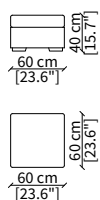

cod. 6608

Terminale 196 cm / Terminal 196 cm

cod. 6609

Terminale 226 cm / Terminal 226 cm

Dimensioni espresse in cm se non diversamente indicato.
L'Azienda si riserva il diritto di apportare modifiche ai modelli senza preavviso.
Tolleranza sulle misure indicate di +/- 2%.

cod. 6811

Elemento 196 cm / Element 196 cm

cod. 6812

Elemento 226 cm / Element 226 cm

ELEMENTO CHAISE LONGUE / CHAISE LONGUE ELEMENT

cod. 6813

Elemento 156 cm / Element 156 cm

Dimensioni espresse in cm se non diversamente indicato.
L'Azienda si riserva il diritto di apportare modifiche ai modelli senza preavviso.
Tolleranza sulle misure indicate di +/- 2%.

ELEMENTO ANGOLO / CORNER ELEMENT

cod. 6814

Elemento 118 cm / Element 118 cm

POUFS

cod. 6815

Elemento 60x60 cm / Element 60x60 cm

cod. 6816

Elemento 88x88 cm / Element 88x88 cm