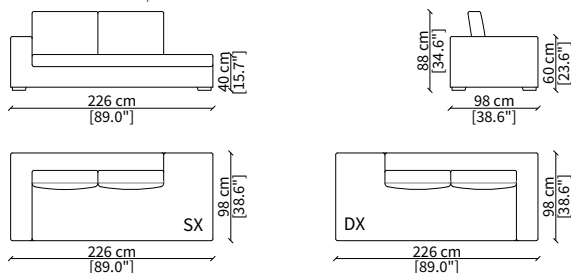

Elemento 196 cm / Element 196 cm

cod. 6712

Elemento 226 cm / Element 226 cm

ELEMENTO CHAISE LONGUE / CHAISE LONGUE ELEMENT

cod. 6713

Elemento 156 cm / Element 156 cm

Dimensioni espresse in cm se non diversamente indicato.
L'Azienda si riserva il diritto di apportare modifiche ai modelli senza preavviso.
Tolleranza sulle misure indicate di +/- 2%.