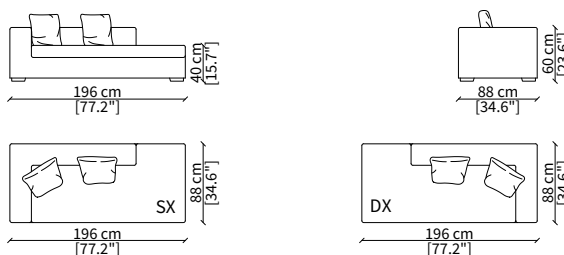

cod. 6608

Terminale 196 cm / Terminal 196 cm

cod. 6609

Terminale 226 cm / Terminal 226 cm

Dimensioni espresse in cm se non diversamente indicato.
L'Azienda si riserva il diritto di apportare modifiche ai modelli senza preavviso.
Tolleranza sulle misure indicate di +/- 2%.

ELEMENTO CENTRALE / CENTRAL ELEMENT

cod. 6615

Elemento 88 cm / Element 88 cm

ELEMENTI DORMEUSE / DORMEUSE ELEMENTS

cod. 6610

Elemento 156 cm / Element 156 cm

cod. 6611

Elemento 196 cm / Element 196 cm

cod. 6612

Elemento 226 cm / Element 226 cm

ELEMENTO CHAISE LONGUE / CHAISE LONGUE ELEMENT

cod. 6613

Elemento 156 cm / Element 156 cm

Dimensioni espresse in cm se non diversamente indicato.
L'Azienda si riserva il diritto di apportare modifiche ai modelli senza preavviso.
Tolleranza sulle misure indicate di +/- 2%.

cod. 6817

Elemento 98x98 cm / Element 98x98 cm

cod. 6818

Elemento 118x118 cm / Element 118x118 cm

cod. 6819

Elemento 118x60 cm / Element 118x60 cm

Dimensioni espresse in cm se non diversamente indicato.
L'Azienda si riserva il diritto di apportare modifiche ai modelli senza preavviso.
Tolleranza sulle misure indicate di +/- 2%.