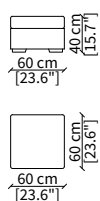

cod. 6608

Terminale 196 cm / Terminal 196 cm

cod. 6609

Terminale 226 cm / Terminal 226 cm

Dimensioni espresse in cm se non diversamente indicato.
L'Azienda si riserva il diritto di apportare modifiche ai modelli senza preavviso.
Tolleranza sulle misure indicate di +/- 2%.

Elemento 196 cm / Element 196 cm

cod. 6712

Elemento 226 cm / Element 226 cm

ELEMENTO CHAISE LONGUE / CHAISE LONGUE ELEMENT

cod. 6713

Elemento 156 cm / Element 156 cm

Dimensioni espresse in cm se non diversamente indicato.
L'Azienda si riserva il diritto di apportare modifiche ai modelli senza preavviso.
Tolleranza sulle misure indicate di +/- 2%.

ELEMENTO ANGOLO / CORNER ELEMENT

cod. 6714

Elemento 98 cm / Element 98 cm

POUFS

cod. 6815

Elemento 60x60 cm / Element 60x60 cm

cod. 6816

Elemento 88x88 cm / Element 88x88 cm

cod. 6817

Elemento 98x98 cm / Element 98x98 cm

cod. 6818

Elemento 118x118 cm / Element 118x118 cm

cod. 6819

Elemento 118x60 cm / Element 118x60 cm

Dimensioni espresse in cm se non diversamente indicato.
L'Azienda si riserva il diritto di apportare modifiche ai modelli senza preavviso.
Tolleranza sulle misure indicate di +/- 2%.