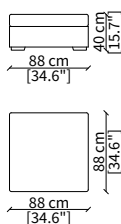

cod. 6608

Terminale 196 cm / Terminal 196 cm

cod. 6609

Terminale 226 cm / Terminal 226 cm

Dimensioni espresse in cm se non diversamente indicato.
L'Azienda si riserva il diritto di apportare modifiche ai modelli senza preavviso.
Tolleranza sulle misure indicate di +/- 2%.

cod. 6612

Elemento 226 cm / Element 226 cm

ELEMENTO CHAISE LONGUE / CHAISE LONGUE ELEMENT

cod. 6613

Elemento 156 cm / Element 156 cm

Dimensioni espresse in cm se non diversamente indicato.
L'Azienda si riserva il diritto di apportare modifiche ai modelli senza preavviso.
Tolleranza sulle misure indicate di +/- 2%.

ELEMENTO ANGOLO / CORNER ELEMENT

cod. 6614

Elemento 88 cm / Element 88 cm

POUFS

cod. 6815

Elemento 60x60 cm / Element 60x60 cm

cod. 6816

Elemento 88x88 cm / Element 88x88 cm

cod. 6817

Elemento 98x98 cm / Element 98x98 cm

cod. 6818

Elemento 118x118 cm / Element 118x118 cm

cod. 6819

Elemento 118x60 cm / Element 118x60 cm

Dimensioni espresse in cm se non diversamente indicato.
L'Azienda si riserva il diritto di apportare modifiche ai modelli senza preavviso.
Tolleranza sulle misure indicate di +/- 2%.