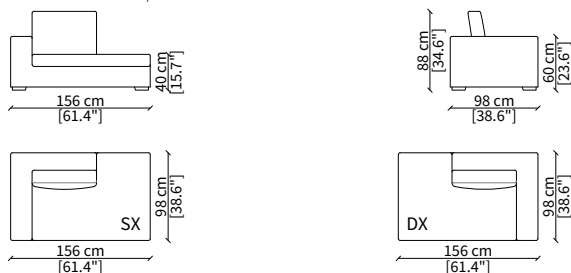

ELEMENTI DORMEUSE / DORMEUSE ELEMENTS

cod. 6710

Elemento 156 cm / Element 156 cm