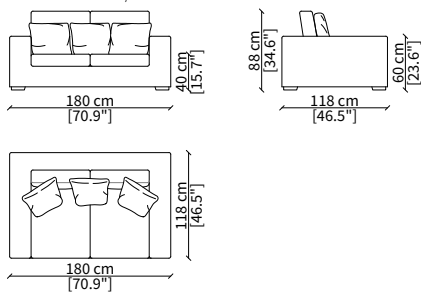

cod. 6608

Terminale 196 cm / Terminal 196 cm

cod. 6609

Terminale 226 cm / Terminal 226 cm

Dimensioni espresse in cm se non diversamente indicato.
L'Azienda si riserva il diritto di apportare modifiche ai modelli senza preavviso.
Tolleranza sulle misure indicate di +/- 2%.

cod. 6817

Elemento 98x98 cm / Element 98x98 cm

cod. 6818

Elemento 118x118 cm / Element 118x118 cm

cod. 6819

Elemento 118x60 cm / Element 118x60 cm

Dimensioni espresse in cm se non diversamente indicato.
L'Azienda si riserva il diritto di apportare modifiche ai modelli senza preavviso.
Tolleranza sulle misure indicate di +/- 2%.

cod. 7442

Cuscino a libero posizionamento 78x53 cm
Freestanding backrest 78x53 cm

ORESTE LARGE

Design R&D Frigerio

DIVANI / SOFAS

cod. 6801

Divano 180 cm / Sofa 180 cm

cod. 6802