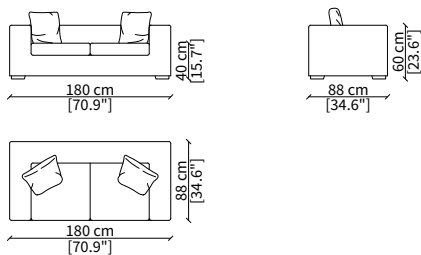

ORESTE SMALL

Design R&D Frigerio

DIVANI / SOFAS

cod. 6601

Divano 180 cm / Sofa 180 cm