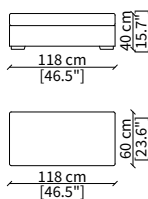

cod. 6608

Terminale 196 cm / Terminal 196 cm

cod. 6609

Terminale 226 cm / Terminal 226 cm

Dimensioni espresse in cm se non diversamente indicato.
L'Azienda si riserva il diritto di apportare modifiche ai modelli senza preavviso.
Tolleranza sulle misure indicate di +/- 2%.

cod. 6817

Elemento 98x98 cm / Element 98x98 cm

cod. 6818

Elemento 118x118 cm / Element 118x118 cm

cod. 6819

Elemento 118x60 cm / Element 118x60 cm

Dimensioni espresse in cm se non diversamente indicato.
L'Azienda si riserva il diritto di apportare modifiche ai modelli senza preavviso.
Tolleranza sulle misure indicate di +/- 2%.

Elemento 196 cm / Element 196 cm

cod. 6712

Elemento 226 cm / Element 226 cm

ELEMENTO CHAISE LONGUE / CHAISE LONGUE ELEMENT

cod. 6713

Elemento 156 cm / Element 156 cm

Dimensioni espresse in cm se non diversamente indicato.
L'Azienda si riserva il diritto di apportare modifiche ai modelli senza preavviso.
Tolleranza sulle misure indicate di +/- 2%.