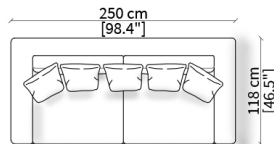

cod. 6804

divano 250 cm cod. 6804