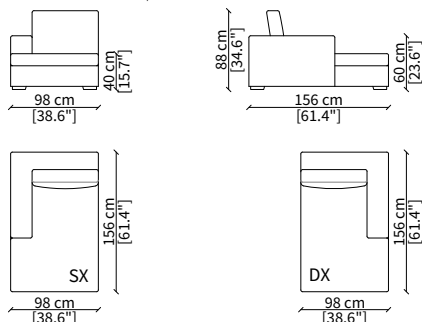

cod. 6608

Terminale 196 cm / Terminal 196 cm

cod. 6609

Terminale 226 cm / Terminal 226 cm

Dimensioni espresse in cm se non diversamente indicato.
L'Azienda si riserva il diritto di apportare modifiche ai modelli senza preavviso.
Tolleranza sulle misure indicate di +/- 2%.

cod. 6817

Elemento 98x98 cm / Element 98x98 cm

cod. 6818

Elemento 118x118 cm / Element 118x118 cm

cod. 6819

Elemento 118x60 cm / Element 118x60 cm

Dimensioni espresse in cm se non diversamente indicato.
L'Azienda si riserva il diritto di apportare modifiche ai modelli senza preavviso.
Tolleranza sulle misure indicate di +/- 2%.

Elemento 196 cm / Element 196 cm

cod. 6712

Elemento 226 cm / Element 226 cm

ELEMENTO CHAISE LONGUE / CHAISE LONGUE ELEMENT

cod. 6713

Elemento 156 cm / Element 156 cm

Dimensioni espresse in cm se non diversamente indicato.
L'Azienda si riserva il diritto di apportare modifiche ai modelli senza preavviso.
Tolleranza sulle misure indicate di +/- 2%.