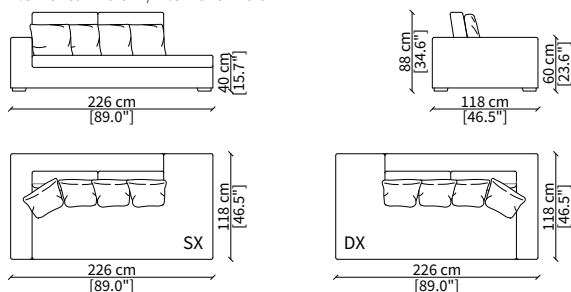

cod. 6811

Elemento 196 cm / Element 196 cm

cod. 6812

Elemento 226 cm / Element 226 cm

ELEMENTO CHAISE LONGUE / CHAISE LONGUE ELEMENT

cod. 6813

Elemento 156 cm / Element 156 cm

Dimensioni espresse in cm se non diversamente indicato.
L'Azienda si riserva il diritto di apportare modifiche ai modelli senza preavviso.
Tolleranza sulle misure indicate di +/- 2%.