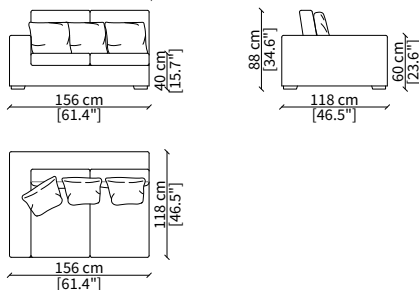

cod. 6806

Terminale 156 cm / Terminal 156 cm