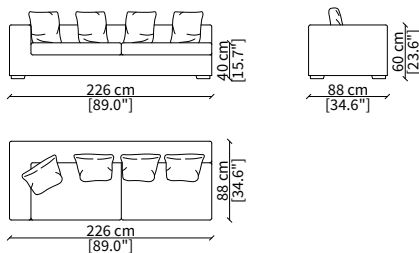

Divano 250 cm / Sofa 250 cm

ELEMENTI TERMINALI / TERMINAL ELEMENTS

cod. 6605

Terminale 88 cm / Terminal 88 cm

cod. 6606

Terminale 156 cm / Terminal 156 cm

cod. 6607

Terminale 176 cm / Terminal 176 cm

cod. 6608

Terminale 196 cm / Terminal 196 cm

cod. 6609

Terminale 226 cm / Terminal 226 cm

Dimensioni espresse in cm se non diversamente indicato.
L'Azienda si riserva il diritto di apportare modifiche ai modelli senza preavviso.
Tolleranza sulle misure indicate di +/- 2%.