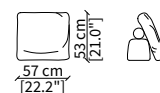

cod. 7441

Cuscino a libero posizionamento 57x53 cm
Freestanding backrest 57x53 cm