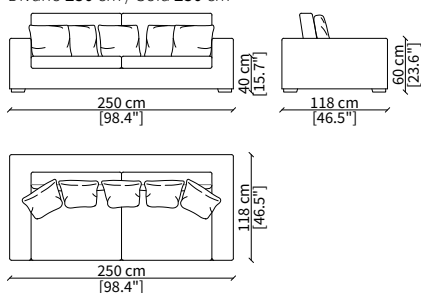

cod. 6817

Elemento 98x98 cm / Element 98x98 cm

cod. 6818

Elemento 118x118 cm / Element 118x118 cm

cod. 6819

Elemento 118x60 cm / Element 118x60 cm

Dimensioni espresse in cm se non diversamente indicato.
L'Azienda si riserva il diritto di apportare modifiche ai modelli senza preavviso.
Tolleranza sulle misure indicate di +/- 2%.

Divano 200 cm / Sofa 200 cm

cod. 6803

Divano 220 cm / Sofa 220 cm

cod. 6804

Divano 250 cm / Sofa 250 cm

ELEMENTI TERMINALI / TERMINAL ELEMENTS

cod. 6805

Terminale 118 cm / Terminal 118 cm