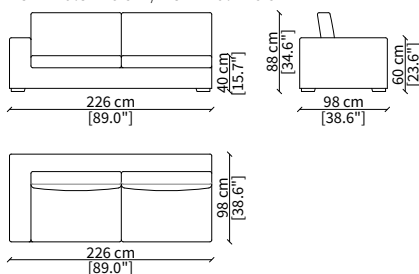

cod. 6608

Terminale 196 cm / Terminal 196 cm

cod. 6609

Terminale 226 cm / Terminal 226 cm

Dimensioni espresse in cm se non diversamente indicato.
L'Azienda si riserva il diritto di apportare modifiche ai modelli senza preavviso.
Tolleranza sulle misure indicate di +/- 2%.

cod. 6817

Elemento 98x98 cm / Element 98x98 cm

cod. 6818

Elemento 118x118 cm / Element 118x118 cm

cod. 6819

Elemento 118x60 cm / Element 118x60 cm

Dimensioni espresse in cm se non diversamente indicato.
L'Azienda si riserva il diritto di apportare modifiche ai modelli senza preavviso.
Tolleranza sulle misure indicate di +/- 2%.

cod. 6706

Terminale 156 cm / Terminal 156 cm

cod. 6707

Terminale 176 cm / Terminal 176 cm

cod. 6708

Terminale 196 cm / Terminal 196 cm

cod. 6709

Terminale 226 cm / Terminal 226 cm

Dimensioni espresse in cm se non diversamente indicato.
L'Azienda si riserva il diritto di apportare modifiche ai modelli senza preavviso.
Tolleranza sulle misure indicate di +/- 2%.

Dimensions in centimeter if not differently indicated.
The Company reserves the right to change the models without any advance notice.
Tolerance on the given sizes +/- 2%.