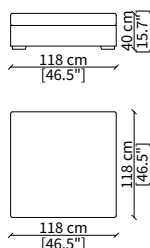

cod. 6818

Elemento 118x118 cm / Element 118x118 cm