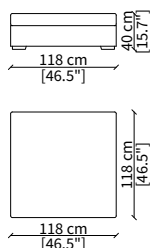

cod. 6608

Terminale 196 cm / Terminal 196 cm

cod. 6609

Terminale 226 cm / Terminal 226 cm

Dimensioni espresse in cm se non diversamente indicato.
L'Azienda si riserva il diritto di apportare modifiche ai modelli senza preavviso.
Tolleranza sulle misure indicate di +/- 2%.

cod. 6612

Elemento 226 cm / Element 226 cm

ELEMENTO CHAISE LONGUE / CHAISE LONGUE ELEMENT

cod. 6613

Elemento 156 cm / Element 156 cm

Dimensioni espresse in cm se non diversamente indicato.
L'Azienda si riserva il diritto di apportare modifiche ai modelli senza preavviso.
Tolleranza sulle misure indicate di +/- 2%.

ELEMENTO ANGOLO / CORNER ELEMENT

cod. 6614

Elemento 88 cm / Element 88 cm

POUFS

cod. 6815

Elemento 60x60 cm / Element 60x60 cm

cod. 6816

Elemento 88x88 cm / Element 88x88 cm

cod. 6817

Elemento 98x98 cm / Element 98x98 cm

cod. 6818

Elemento 118x118 cm / Element 118x118 cm

cod. 6819

Elemento 118x60 cm / Element 118x60 cm

Dimensioni espresse in cm se non diversamente indicato.
L'Azienda si riserva il diritto di apportare modifiche ai modelli senza preavviso.
Tolleranza sulle misure indicate di +/- 2%.