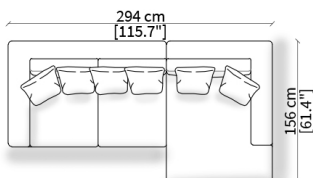

divano 250 cm cod. 6804

cod. 6807 + 6811

terminale 176 cm cod. 6807
dormeuse 196 cm cod. 6811
cuscino per schienale cod. SOM

cod. 6807 + 6813

terminale 176 cm cod. 6807
chaise longue 156 cm cod. 6813

cod. 6807 + 6814