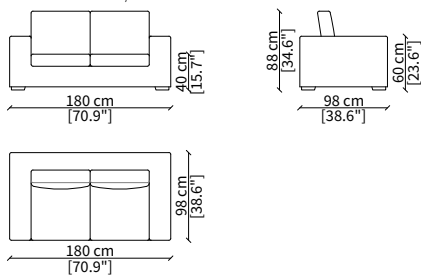

ORESTE MEDIUM

Design R&D Frigerio

DIVANI / SOFAS

cod. 6701

Divano 180 cm / Sofa 180 cm