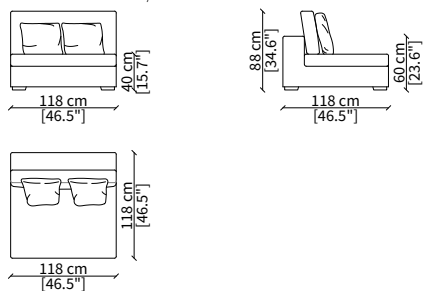

ORESTE LARGE

Design R&D Frigerio

ELEMENTO CENTRALE / CENTRAL ELEMENT

cod. 6820

Elemento 118 cm / Element 118 cm