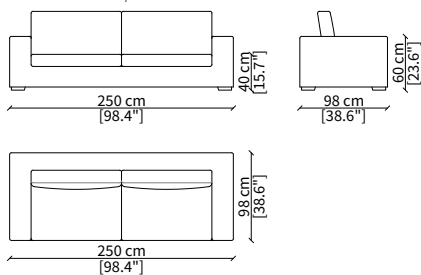

cod. 6608

Terminale 196 cm / Terminal 196 cm

cod. 6609

Terminale 226 cm / Terminal 226 cm

Dimensioni espresse in cm se non diversamente indicato.
L'Azienda si riserva il diritto di apportare modifiche ai modelli senza preavviso.
Tolleranza sulle misure indicate di +/- 2%.

cod. 6817

Elemento 98x98 cm / Element 98x98 cm

cod. 6818

Elemento 118x118 cm / Element 118x118 cm

cod. 6819

Elemento 118x60 cm / Element 118x60 cm

Dimensioni espresse in cm se non diversamente indicato.
L'Azienda si riserva il diritto di apportare modifiche ai modelli senza preavviso.
Tolleranza sulle misure indicate di +/- 2%.

Divano 200 cm / Sofa 200 cm

cod. 6703

Divano 220 cm / Sofa 220 cm

cod. 6704

Divano 250 cm / Sofa 250 cm

ELEMENTI TERMINALI / TERMINAL ELEMENTS

cod. 6705

Terminale 98 cm / Terminal 98 cm