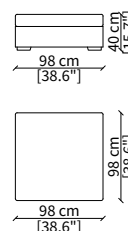

cod. 6608

Terminale 196 cm / Terminal 196 cm

cod. 6609

Terminale 226 cm / Terminal 226 cm

Dimensioni espresse in cm se non diversamente indicato.
L'Azienda si riserva il diritto di apportare modifiche ai modelli senza preavviso.
Tolleranza sulle misure indicate di +/- 2%.

cod. 6612

Elemento 226 cm / Element 226 cm

ELEMENTO CHAISE LONGUE / CHAISE LONGUE ELEMENT

cod. 6613

Elemento 156 cm / Element 156 cm

Dimensioni espresse in cm se non diversamente indicato.
L'Azienda si riserva il diritto di apportare modifiche ai modelli senza preavviso.
Tolleranza sulle misure indicate di +/- 2%.

ELEMENTO ANGOLO / CORNER ELEMENT

cod. 6614

Elemento 88 cm / Element 88 cm

POUFS

cod. 6815

Elemento 60x60 cm / Element 60x60 cm

cod. 6816

Elemento 88x88 cm / Element 88x88 cm

cod. 6817

Elemento 98x98 cm / Element 98x98 cm

cod. 6818

Elemento 118x118 cm / Element 118x118 cm

cod. 6819

Elemento 118x60 cm / Element 118x60 cm

Dimensioni espresse in cm se non diversamente indicato.
L'Azienda si riserva il diritto di apportare modifiche ai modelli senza preavviso.
Tolleranza sulle misure indicate di +/- 2%.