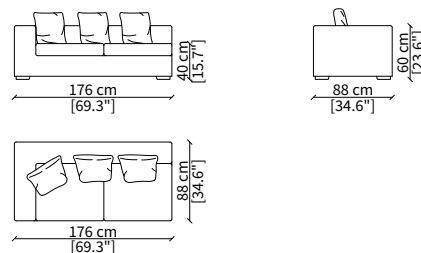

Divano 250 cm / Sofa 250 cm

ELEMENTI TERMINALI / TERMINAL ELEMENTS

cod. 6605

Terminale 88 cm / Terminal 88 cm

cod. 6606

Terminale 156 cm / Terminal 156 cm

cod. 6607

Terminale 176 cm / Terminal 176 cm

cod. 6608

Terminale 196 cm / Terminal 196 cm

cod. 6609

Terminale 226 cm / Terminal 226 cm

Dimensioni espresse in cm se non diversamente indicato.
L'Azienda si riserva il diritto di apportare modifiche ai modelli senza preavviso.
Tolleranza sulle misure indicate di +/- 2%.

cod. 6817

Elemento 98x98 cm / Element 98x98 cm

cod. 6818

Elemento 118x118 cm / Element 118x118 cm

cod. 6819

Elemento 118x60 cm / Element 118x60 cm

Dimensioni espresse in cm se non diversamente indicato.
L'Azienda si riserva il diritto di apportare modifiche ai modelli senza preavviso.
Tolleranza sulle misure indicate di +/- 2%.