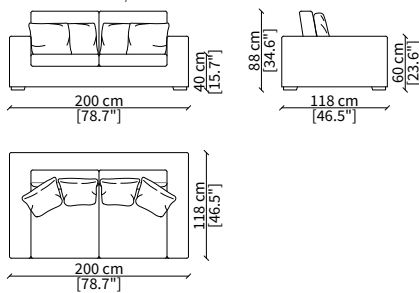

cod. 6802

Divano 200 cm / Sofa 200 cm