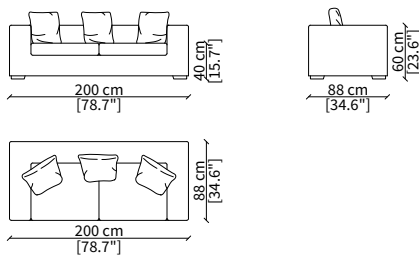

cod. 6602

Divano 200 cm / Sofa 200 cm