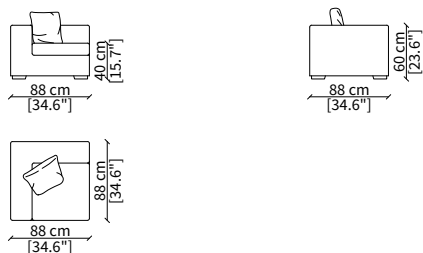

ORESTE SMALL

Design R&D Frigerio

ELEMENTO ANGOLO / CORNER ELEMENT

cod. 6614

Elemento 88 cm / Element 88 cm

POUFS

cod. 6815

Elemento 60x60 cm / Element 60x60 cm

cod. 6816

Elemento 88x88 cm / Element 88x88 cm

cod. 6817

Elemento 98x98 cm / Element 98x98 cm

cod. 6818

Elemento 118x118 cm / Element 118x118 cm

cod. 6819

Elemento 118x60 cm / Element 118x60 cm

Dimensioni espresse in cm se non diversamente indicato.
L'Azienda si riserva il diritto di apportare modifiche ai modelli senza preavviso.
Tolleranza sulle misure indicate di +/- 2%.

Dimensions in centimeter if not differently indicated.
The Company reserves the right to change the models without any advance notice.
Tolerance on the given sizes +/- 2%.