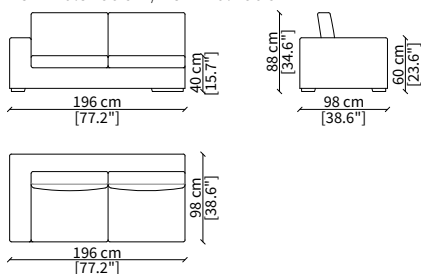

cod. 6608

Terminale 196 cm / Terminal 196 cm

cod. 6609

Terminale 226 cm / Terminal 226 cm

Dimensioni espresse in cm se non diversamente indicato.
L'Azienda si riserva il diritto di apportare modifiche ai modelli senza preavviso.
Tolleranza sulle misure indicate di +/- 2%.

cod. 6817

Elemento 98x98 cm / Element 98x98 cm

cod. 6818

Elemento 118x118 cm / Element 118x118 cm

cod. 6819

Elemento 118x60 cm / Element 118x60 cm

Dimensioni espresse in cm se non diversamente indicato.
L'Azienda si riserva il diritto di apportare modifiche ai modelli senza preavviso.
Tolleranza sulle misure indicate di +/- 2%.

cod. 6706

Terminale 156 cm / Terminal 156 cm

cod. 6707

Terminale 176 cm / Terminal 176 cm

cod. 6708

Terminale 196 cm / Terminal 196 cm

cod. 6709

Terminale 226 cm / Terminal 226 cm

Dimensioni espresse in cm se non diversamente indicato.
L'Azienda si riserva il diritto di apportare modifiche ai modelli senza preavviso.
Tolleranza sulle misure indicate di +/- 2%.

Dimensions in centimeter if not differently indicated.
The Company reserves the right to change the models without any advance notice.
Tolerance on the given sizes +/- 2%.