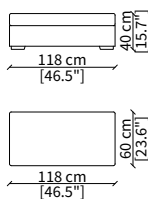

cod. 6608

Terminale 196 cm / Terminal 196 cm

cod. 6609

Terminale 226 cm / Terminal 226 cm

Dimensioni espresse in cm se non diversamente indicato.
L'Azienda si riserva il diritto di apportare modifiche ai modelli senza preavviso.
Tolleranza sulle misure indicate di +/- 2%.

cod. 6612

Elemento 226 cm / Element 226 cm

ELEMENTO CHAISE LONGUE / CHAISE LONGUE ELEMENT

cod. 6613

Elemento 156 cm / Element 156 cm

Dimensioni espresse in cm se non diversamente indicato.
L'Azienda si riserva il diritto di apportare modifiche ai modelli senza preavviso.
Tolleranza sulle misure indicate di +/- 2%.

cod. 6817

Elemento 98x98 cm / Element 98x98 cm

cod. 6818

Elemento 118x118 cm / Element 118x118 cm

cod. 6819

Elemento 118x60 cm / Element 118x60 cm

Dimensioni espresse in cm se non diversamente indicato.
L'Azienda si riserva il diritto di apportare modifiche ai modelli senza preavviso.
Tolleranza sulle misure indicate di +/- 2%.