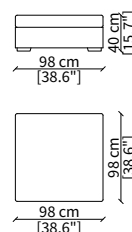

cod. 6817

Elemento 98x98 cm / Element 98x98 cm