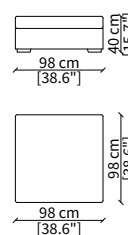

cod. 6608

Terminale 196 cm / Terminal 196 cm

cod. 6609

Terminale 226 cm / Terminal 226 cm

Dimensioni espresse in cm se non diversamente indicato.
L'Azienda si riserva il diritto di apportare modifiche ai modelli senza preavviso.
Tolleranza sulle misure indicate di +/- 2%.

Elemento 196 cm / Element 196 cm

cod. 6712

Elemento 226 cm / Element 226 cm

ELEMENTO CHAISE LONGUE / CHAISE LONGUE ELEMENT

cod. 6713

Elemento 156 cm / Element 156 cm

Dimensioni espresse in cm se non diversamente indicato.
L'Azienda si riserva il diritto di apportare modifiche ai modelli senza preavviso.
Tolleranza sulle misure indicate di +/- 2%.

ELEMENTO ANGOLO / CORNER ELEMENT

cod. 6714

Elemento 98 cm / Element 98 cm

POUFS

cod. 6815

Elemento 60x60 cm / Element 60x60 cm

cod. 6816

Elemento 88x88 cm / Element 88x88 cm

cod. 6817

Elemento 98x98 cm / Element 98x98 cm

cod. 6818

Elemento 118x118 cm / Element 118x118 cm

cod. 6819

Elemento 118x60 cm / Element 118x60 cm

Dimensioni espresse in cm se non diversamente indicato.
L'Azienda si riserva il diritto di apportare modifiche ai modelli senza preavviso.
Tolleranza sulle misure indicate di +/- 2%.