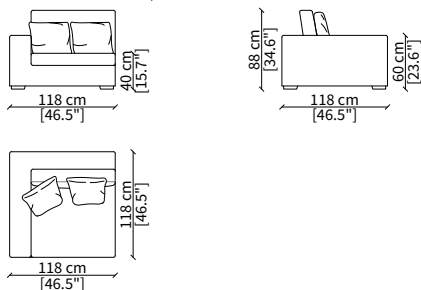

cod. 6608

Terminale 196 cm / Terminal 196 cm

cod. 6609

Terminale 226 cm / Terminal 226 cm

Dimensioni espresse in cm se non diversamente indicato.
L'Azienda si riserva il diritto di apportare modifiche ai modelli senza preavviso.
Tolleranza sulle misure indicate di +/- 2%.

cod. 6817

Elemento 98x98 cm / Element 98x98 cm

cod. 6818

Elemento 118x118 cm / Element 118x118 cm

cod. 6819

Elemento 118x60 cm / Element 118x60 cm

Dimensioni espresse in cm se non diversamente indicato.
L'Azienda si riserva il diritto di apportare modifiche ai modelli senza preavviso.
Tolleranza sulle misure indicate di +/- 2%.

Divano 200 cm / Sofa 200 cm

cod. 6803

Divano 220 cm / Sofa 220 cm

cod. 6804

Divano 250 cm / Sofa 250 cm

ELEMENTI TERMINALI / TERMINAL ELEMENTS

cod. 6805

Terminale 118 cm / Terminal 118 cm