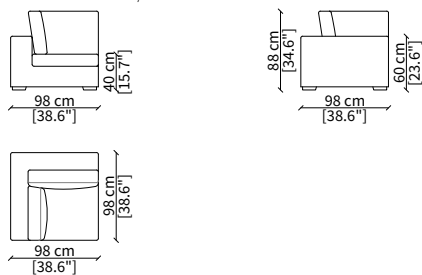

ORESTE MEDIUM

Design R&D Frigerio

ELEMENTO ANGOLO / CORNER ELEMENT

cod. 6714

Elemento 98 cm / Element 98 cm

POUFS

cod. 6815

Elemento 60x60 cm / Element 60x60 cm

cod. 6816

Elemento 88x88 cm / Element 88x88 cm

cod. 6817

Elemento 98x98 cm / Element 98x98 cm

cod. 6818

Elemento 118x118 cm / Element 118x118 cm

cod. 6819

Elemento 118x60 cm / Element 118x60 cm

Dimensioni espresse in cm se non diversamente indicato.
L'Azienda si riserva il diritto di apportare modifiche ai modelli senza preavviso.
Tolleranza sulle misure indicate di +/- 2%.

Dimensions in centimeter if not differently indicated.
The Company reserves the right to change the models without any advance notice.
Tolerance on the given sizes +/- 2%.