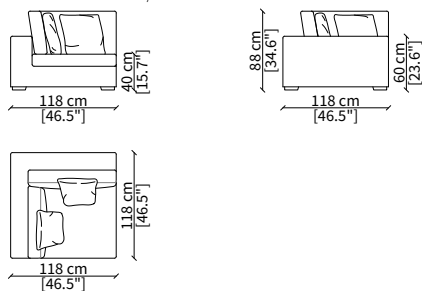

ORESTE LARGE

Design R&D Frigerio

ELEMENTO ANGOLO / CORNER ELEMENT

cod. 6814

Elemento 118 cm / Element 118 cm

POUFS

cod. 6815

Elemento 60x60 cm / Element 60x60 cm

cod. 6816

Elemento 88x88 cm / Element 88x88 cm

cod. 6817

Elemento 98x98 cm / Element 98x98 cm

cod. 6818

Elemento 118x118 cm / Element 118x118 cm

cod. 6819

Elemento 118x60 cm / Element 118x60 cm