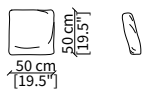

cod. 6817

Elemento 98x98 cm / Element 98x98 cm

cod. 6818

Elemento 118x118 cm / Element 118x118 cm

cod. 6819

Elemento 118x60 cm / Element 118x60 cm

Dimensioni espresse in cm se non diversamente indicato.
L'Azienda si riserva il diritto di apportare modifiche ai modelli senza preavviso.
Tolleranza sulle misure indicate di +/- 2%.

CUSCINI / CUSHIONS

cod. SOM

Cuscino per schienale 68x50 cm
Backrest cushion 68x50 cm

cod. PO

Cuscino 50x50 cm / Cushion 50x50 cm

cod. 7441

Cuscino a libero posizionamento 57x53 cm
Freestanding backrest 57x53 cm