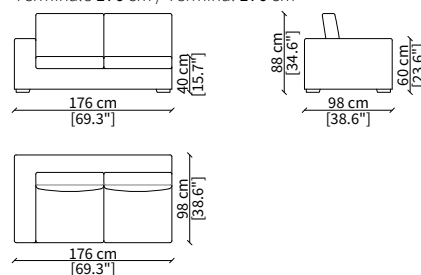

cod. 6608

Terminale 196 cm / Terminal 196 cm

cod. 6609

Terminale 226 cm / Terminal 226 cm

Dimensioni espresse in cm se non diversamente indicato.
L'Azienda si riserva il diritto di apportare modifiche ai modelli senza preavviso.
Tolleranza sulle misure indicate di +/- 2%.

cod. 6817

Elemento 98x98 cm / Element 98x98 cm

cod. 6818

Elemento 118x118 cm / Element 118x118 cm

cod. 6819

Elemento 118x60 cm / Element 118x60 cm

Dimensioni espresse in cm se non diversamente indicato.
L'Azienda si riserva il diritto di apportare modifiche ai modelli senza preavviso.
Tolleranza sulle misure indicate di +/- 2%.

Divano 200 cm / Sofa 200 cm

cod. 6703

Divano 220 cm / Sofa 220 cm

cod. 6704

Divano 250 cm / Sofa 250 cm

ELEMENTI TERMINALI / TERMINAL ELEMENTS

cod. 6705

Terminale 98 cm / Terminal 98 cm

cod. 6706

Terminale 156 cm / Terminal 156 cm

cod. 6707

Terminale 176 cm / Terminal 176 cm

cod. 6708

Terminale 196 cm / Terminal 196 cm

cod. 6709

Terminale 226 cm / Terminal 226 cm