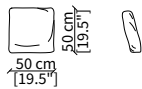

cod. PO

Cuscino 50x50 cm / Cushion 50x50 cm