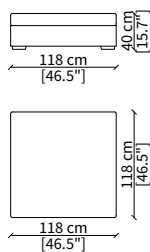

cod. 6608

Terminale 196 cm / Terminal 196 cm

cod. 6609

Terminale 226 cm / Terminal 226 cm

Dimensioni espresse in cm se non diversamente indicato.
L'Azienda si riserva il diritto di apportare modifiche ai modelli senza preavviso.
Tolleranza sulle misure indicate di +/- 2%.

Elemento 196 cm / Element 196 cm

cod. 6712

Elemento 226 cm / Element 226 cm

ELEMENTO CHAISE LONGUE / CHAISE LONGUE ELEMENT

cod. 6713

Elemento 156 cm / Element 156 cm

Dimensioni espresse in cm se non diversamente indicato.
L'Azienda si riserva il diritto di apportare modifiche ai modelli senza preavviso.
Tolleranza sulle misure indicate di +/- 2%.

ELEMENTO ANGOLO / CORNER ELEMENT

cod. 6714

Elemento 98 cm / Element 98 cm

POUFS

cod. 6815

Elemento 60x60 cm / Element 60x60 cm

cod. 6816

Elemento 88x88 cm / Element 88x88 cm

cod. 6817

Elemento 98x98 cm / Element 98x98 cm

cod. 6818

Elemento 118x118 cm / Element 118x118 cm

cod. 6819

Elemento 118x60 cm / Element 118x60 cm

Dimensioni espresse in cm se non diversamente indicato.
L'Azienda si riserva il diritto di apportare modifiche ai modelli senza preavviso.
Tolleranza sulle misure indicate di +/- 2%.