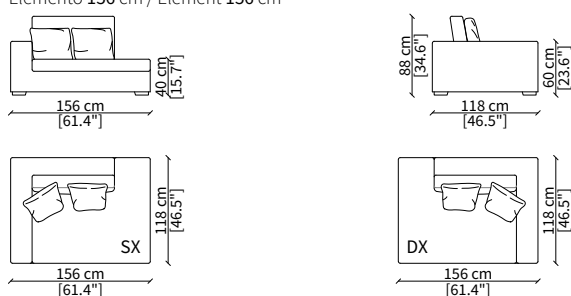

cod. 6608

Terminale 196 cm / Terminal 196 cm

cod. 6609

Terminale 226 cm / Terminal 226 cm

Dimensioni espresse in cm se non diversamente indicato.
L'Azienda si riserva il diritto di apportare modifiche ai modelli senza preavviso.
Tolleranza sulle misure indicate di +/- 2%.

cod. 6817

Elemento 98x98 cm / Element 98x98 cm

cod. 6818

Elemento 118x118 cm / Element 118x118 cm

cod. 6819

Elemento 118x60 cm / Element 118x60 cm

Dimensioni espresse in cm se non diversamente indicato.
L'Azienda si riserva il diritto di apportare modifiche ai modelli senza preavviso.
Tolleranza sulle misure indicate di +/- 2%.

Dimensioni espresse in cm se non diversamente indicato.
L'Azienda si riserva il diritto di apportare modifiche ai modelli senza preavviso.
Tolleranza sulle misure indicate di +/- 2%.

Dimensions in centimeter if not differently indicated.
The Company reserves the right to change the models without any advance notice.
Tolerance on the given sizes +/- 2%.

cod. 6811

Elemento 196 cm / Element 196 cm

cod. 6812

Elemento 226 cm / Element 226 cm

ELEMENTO CHAISE LONGUE / CHAISE LONGUE ELEMENT

cod. 6813

Elemento 156 cm / Element 156 cm

Dimensioni espresse in cm se non diversamente indicato.
L'Azienda si riserva il diritto di apportare modifiche ai modelli senza preavviso.
Tolleranza sulle misure indicate di +/- 2%.