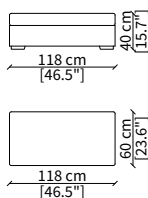

cod. 6608

Terminale 196 cm / Terminal 196 cm

cod. 6609

Terminale 226 cm / Terminal 226 cm

Dimensioni espresse in cm se non diversamente indicato.
L'Azienda si riserva il diritto di apportare modifiche ai modelli senza preavviso.
Tolleranza sulle misure indicate di +/- 2%.

cod. 6817

Elemento 98x98 cm / Element 98x98 cm

cod. 6818

Elemento 118x118 cm / Element 118x118 cm

cod. 6819

Elemento 118x60 cm / Element 118x60 cm

Dimensioni espresse in cm se non diversamente indicato.
L'Azienda si riserva il diritto di apportare modifiche ai modelli senza preavviso.
Tolleranza sulle misure indicate di +/- 2%.

cod. 6817

Elemento 98x98 cm / Element 98x98 cm

cod. 6818

Elemento 118x118 cm / Element 118x118 cm

cod. 6819

Elemento 118x60 cm / Element 118x60 cm

ORESTE LARGE

Design R&D Frigerio