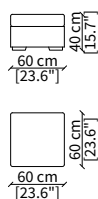

cod. 6608

Terminale 196 cm / Terminal 196 cm

cod. 6609

Terminale 226 cm / Terminal 226 cm

Dimensioni espresse in cm se non diversamente indicato.
L'Azienda si riserva il diritto di apportare modifiche ai modelli senza preavviso.
Tolleranza sulle misure indicate di +/- 2%.

cod. 6612

Elemento 226 cm / Element 226 cm

ELEMENTO CHAISE LONGUE / CHAISE LONGUE ELEMENT

cod. 6613

Elemento 156 cm / Element 156 cm

Dimensioni espresse in cm se non diversamente indicato.
L'Azienda si riserva il diritto di apportare modifiche ai modelli senza preavviso.
Tolleranza sulle misure indicate di +/- 2%.

ELEMENTO ANGOLO / CORNER ELEMENT

cod. 6614

Elemento 88 cm / Element 88 cm

POUFS

cod. 6815

Elemento 60x60 cm / Element 60x60 cm

cod. 6816

Elemento 88x88 cm / Element 88x88 cm

cod. 6817

Elemento 98x98 cm / Element 98x98 cm

cod. 6818

Elemento 118x118 cm / Element 118x118 cm

cod. 6819

Elemento 118x60 cm / Element 118x60 cm

Dimensioni espresse in cm se non diversamente indicato.
L'Azienda si riserva il diritto di apportare modifiche ai modelli senza preavviso.
Tolleranza sulle misure indicate di +/- 2%.