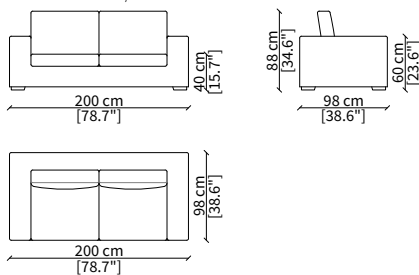

cod. 6702

Divano 200 cm / Sofa 200 cm