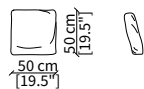

CUSCINI / CUSHIONS

cod. SOL

Cuscino per schienale 88x50 cm
Backrest cushion 88x50 cm

cod. PO

Cuscino 50x50 cm / Cushion 50x50 cm

cod. 7441

Cuscino a libero posizionamento 57x53 cm
Freestanding backrest 57x53 cm