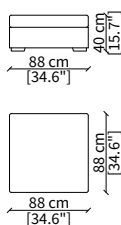

cod. 6608

Terminale 196 cm / Terminal 196 cm

cod. 6609

Terminale 226 cm / Terminal 226 cm

Dimensioni espresse in cm se non diversamente indicato.
L'Azienda si riserva il diritto di apportare modifiche ai modelli senza preavviso.
Tolleranza sulle misure indicate di +/- 2%.

cod. 6811

Elemento 196 cm / Element 196 cm

cod. 6812

Elemento 226 cm / Element 226 cm

ELEMENTO CHAISE LONGUE / CHAISE LONGUE ELEMENT

cod. 6813

Elemento 156 cm / Element 156 cm

Dimensioni espresse in cm se non diversamente indicato.
L'Azienda si riserva il diritto di apportare modifiche ai modelli senza preavviso.
Tolleranza sulle misure indicate di +/- 2%.

ELEMENTO ANGOLO / CORNER ELEMENT

cod. 6814

Elemento 118 cm / Element 118 cm

POUFS

cod. 6815

Elemento 60x60 cm / Element 60x60 cm

cod. 6816

Elemento 88x88 cm / Element 88x88 cm