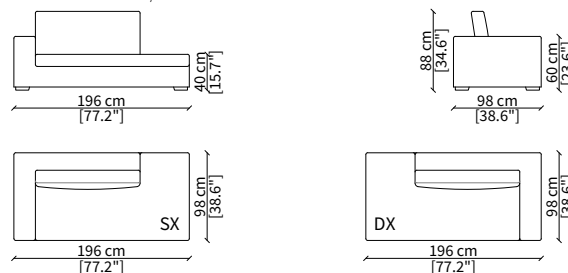

cod. 6608

Terminale 196 cm / Terminal 196 cm

cod. 6609

Terminale 226 cm / Terminal 226 cm

Dimensioni espresse in cm se non diversamente indicato.
L'Azienda si riserva il diritto di apportare modifiche ai modelli senza preavviso.
Tolleranza sulle misure indicate di +/- 2%.

Elemento 196 cm / Element 196 cm

cod. 6712

Elemento 226 cm / Element 226 cm

ELEMENTO CHAISE LONGUE / CHAISE LONGUE ELEMENT

cod. 6713

Elemento 156 cm / Element 156 cm

Dimensioni espresse in cm se non diversamente indicato.
L'Azienda si riserva il diritto di apportare modifiche ai modelli senza preavviso.
Tolleranza sulle misure indicate di +/- 2%.