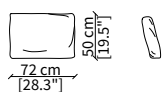

ORESTE SMALL

Design R&D Frigerio

CUSCINI / CUSHIONS

cod. OSS

Cuscino per schienale 72x50 cm
Backrest cushion 72x50 cm