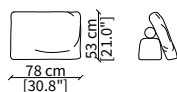

cod. 7442

Cuscino a libero posizionamento 78x53 cm
Freestanding backrest 78x53 cm