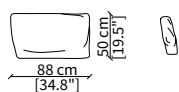

ORESTE LARGE

Design R&D Frigerio

CUSCINI / CUSHIONS

cod. SOL

Cuscino per schienale 88x50 cm
Backrest cushion 88x50 cm