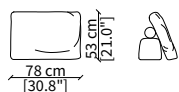

cod. 7442

Cuscino a libero posizionamento 78x53 cm
Freestanding backrest 78x53 cm