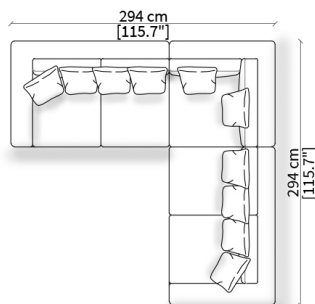

cod. 6807 + 6814

terminale 176 cm cod. 6807
angolo 118x118 cm cod. 6814