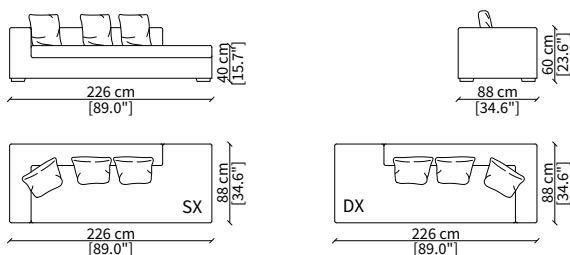

cod. 6608

Terminale 196 cm / Terminal 196 cm

cod. 6609

Terminale 226 cm / Terminal 226 cm

Dimensioni espresse in cm se non diversamente indicato.
L'Azienda si riserva il diritto di apportare modifiche ai modelli senza preavviso.
Tolleranza sulle misure indicate di +/- 2%.

ELEMENTO CENTRALE / CENTRAL ELEMENT

cod. 6615

Elemento 88 cm / Element 88 cm

ELEMENTI DORMEUSE / DORMEUSE ELEMENTS

cod. 6610

Elemento 156 cm / Element 156 cm

cod. 6611

Elemento 196 cm / Element 196 cm

cod. 6612

Elemento 226 cm / Element 226 cm

ELEMENTO CHAISE LONGUE / CHAISE LONGUE ELEMENT

cod. 6613

Elemento 156 cm / Element 156 cm

Dimensioni espresse in cm se non diversamente indicato.
L'Azienda si riserva il diritto di apportare modifiche ai modelli senza preavviso.
Tolleranza sulle misure indicate di +/- 2%.

cod. 6817

Elemento 98x98 cm / Element 98x98 cm

cod. 6818

Elemento 118x118 cm / Element 118x118 cm

cod. 6819

Elemento 118x60 cm / Element 118x60 cm

Dimensioni espresse in cm se non diversamente indicato.
L'Azienda si riserva il diritto di apportare modifiche ai modelli senza preavviso.
Tolleranza sulle misure indicate di +/- 2%.