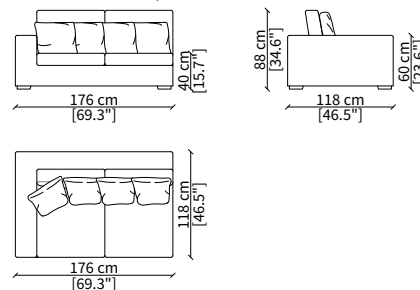

cod. 6807

Terminale 176 cm / Terminal 176 cm