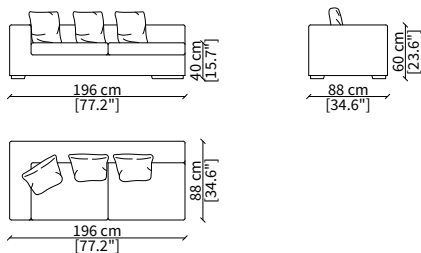

Divano 250 cm / Sofa 250 cm

ELEMENTI TERMINALI / TERMINAL ELEMENTS

cod. 6605

Terminale 88 cm / Terminal 88 cm

cod. 6606

Terminale 156 cm / Terminal 156 cm

cod. 6607

Terminale 176 cm / Terminal 176 cm

cod. 6608

Terminale 196 cm / Terminal 196 cm

cod. 6609

Terminale 226 cm / Terminal 226 cm

Dimensioni espresse in cm se non diversamente indicato.
L'Azienda si riserva il diritto di apportare modifiche ai modelli senza preavviso.
Tolleranza sulle misure indicate di +/- 2%.

cod. 6817

Elemento 98x98 cm / Element 98x98 cm

cod. 6818

Elemento 118x118 cm / Element 118x118 cm

cod. 6819

Elemento 118x60 cm / Element 118x60 cm

Dimensioni espresse in cm se non diversamente indicato.
L'Azienda si riserva il diritto di apportare modifiche ai modelli senza preavviso.
Tolleranza sulle misure indicate di +/- 2%.