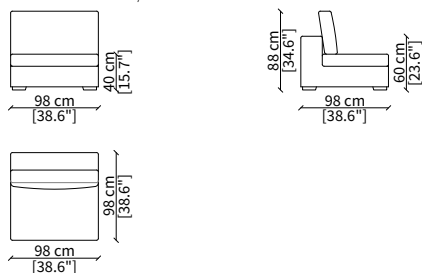

ORESTE MEDIUM Design R&D Frigerio

ELEMENTO CENTRALE / CENTRAL ELEMENT

cod. 6715

Elemento 98 cm / Element 98 cm