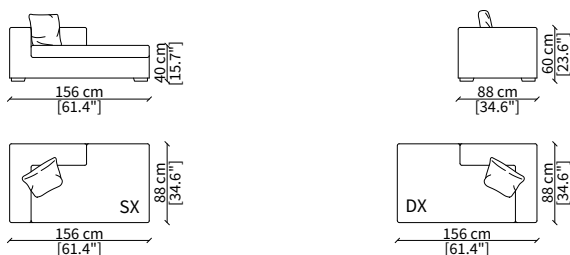

cod. 6608

Terminale 196 cm / Terminal 196 cm

cod. 6609

Terminale 226 cm / Terminal 226 cm

Dimensioni espresse in cm se non diversamente indicato.
L'Azienda si riserva il diritto di apportare modifiche ai modelli senza preavviso.
Tolleranza sulle misure indicate di +/- 2%.

ELEMENTO CENTRALE / CENTRAL ELEMENT

cod. 6615

Elemento 88 cm / Element 88 cm

ELEMENTI DORMEUSE / DORMEUSE ELEMENTS

cod. 6610

Elemento 156 cm / Element 156 cm

cod. 6611

Elemento 196 cm / Element 196 cm

cod. 6612

Elemento 226 cm / Element 226 cm

ELEMENTO CHAISE LONGUE / CHAISE LONGUE ELEMENT

cod. 6613

Elemento 156 cm / Element 156 cm

Dimensioni espresse in cm se non diversamente indicato.
L'Azienda si riserva il diritto di apportare modifiche ai modelli senza preavviso.
Tolleranza sulle misure indicate di +/- 2%.

cod. 6817

Elemento 98x98 cm / Element 98x98 cm

cod. 6818

Elemento 118x118 cm / Element 118x118 cm

cod. 6819

Elemento 118x60 cm / Element 118x60 cm

Dimensioni espresse in cm se non diversamente indicato.
L'Azienda si riserva il diritto di apportare modifiche ai modelli senza preavviso.
Tolleranza sulle misure indicate di +/- 2%.