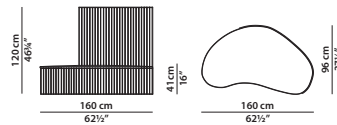

GINESTRA

ANTONINO SCIORTINO

Struttura: struttura in tondino di metallo zincato verniciato nero opaco.

Cuscineria: cuscineria di seduta in piuma d'oca lavata e sterilizzata con inserto in poliuretano espanso.

Decoro: profilo decorativo nella medesima tonalità di cuoio.

A richiesta è possibile avere il profilo nelle altre tonalità di cuoio previste dal catalogo.

Cuscineria di seduta disponibile solo in pelli morbide.

Frame: frame in zinc-coated and matte black-varnished metal reinforcing rod.

Cushions: seat cushion in washed and sterilized goose down with pad in polyurethane foam.

Decoration: decorative piping in the same shade of leather.

Upon request, it is possible for the decorative piping to be in the other shades of leather shown in the catalogue.

Seat cushion available in soft leathers only.

GINESTRA VESTITA

160 x 96 h120 cm - 62½ x 37½ h46¾"

Chaise longue con cuscino di seduta incluso.
Chaise longue with seat cushion included.

50 x 50 cm - 19½ x 19½"

Cuscino in poliuretano espanso.

Profilo decorativo nella medesima tonalità di cuoio;
a richiesta è possibile avere il profilo nelle altre tonalità di cuoio previste dal catalogo.

Cushion in polyurethane foam. Decorative piping in the same shade of leather; **upon request, it is possible for the decorative piping to be in the other shades of leather shown in the catalogue.**

60 x 60 cm - 23½ x 23½"

Cuscino in poliuretano espanso.

Profilo decorativo nella medesima tonalità di cuoio;
a richiesta è possibile avere il profilo nelle altre tonalità di cuoio previste dal catalogo.

Cushion in polyurethane foam. Decorative piping in the same shade of leather; **upon request, it is possible for the decorative piping to be in the other shades of leather shown in the catalogue.**

50 x 80 cm - 19½ x 31¼"

Cuscino in poliuretano espanso.

Profilo decorativo nella medesima tonalità di cuoio;
a richiesta è possibile avere il profilo nelle altre tonalità di cuoio previste dal catalogo.

Cushion in polyurethane foam. Decorative piping in the same shade of leather; **upon request, it is possible for the decorative piping to be in the other shades of leather shown in the catalogue.**