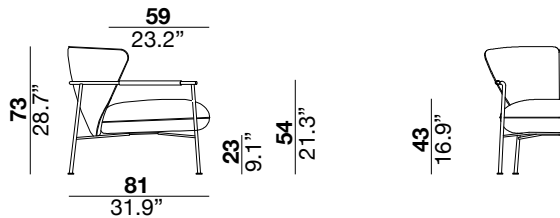

# gina armchair

design maurizio manzoni 2023

armchair with metal frame backrest and wooden seat, both padded with expanded polyurethane foam, covered with an acrylic fiber layer. Tubular metal frame matt painted in 10 different colors: RAL: 9005, 5020, 6026, 3003, 9002, 7030, 7024, 3007, 6008 and NCS 2010Y70R.

poltrona con struttura schienale in metallo e seduta in legno, entrambi imbottiti con poliuretano espanso e ricoperto con falda acrilica. Tubolare metallico verniciato disponibile in 10 colori RAL: 9005, 5020, 6026, 3003, 9002, 7030, 7024, 3007, 6008 e NCS: 2010Y70R.

<b>seat height</b> altezza seduta	<b>seat depth</b> profondità seduta	<b>arm height</b> altezza braccio	<b>feet height</b> altezza piede
43 cm 16.9"	59 cm 23.2"	54 cm 21.3"	23 cm 9.1"

1

1SB