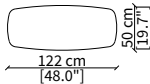

JOEY

Design R&D Frigerio

POUFS

cod. 16300

Pouf rotondo 51 cm / Round pouf 51 cm

cod. 16301

Pouf 122x50 cm

JOEY
Design R&D Frigerio