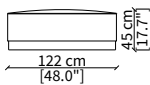

JOEY

Design R&D Frigerio

POUFS

cod. 16300

Pouf rotondo 51 cm / Round pouf 51 cm

cod. 16301

Pouf 122x50 cm

JOEY
Design R&D Frigerio