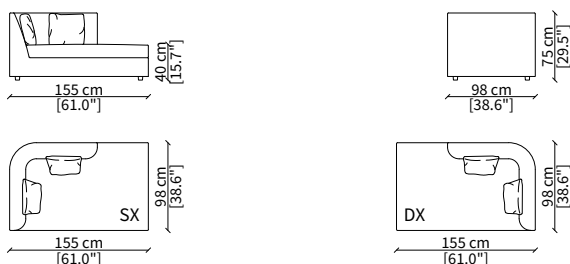

Terminale 200 cm / Terminal 200 cm

cod. 11608

Terminale 230 cm / Terminal 230 cm

Dimensioni espresse in cm se non diversamente indicato.
L'Azienda si riserva il diritto di apportare modifiche ai modelli senza preavviso.
Tolleranza sulle misure indicate di +/- 2%.

cod. 11613

Elemento 98 cm / Element 98 cm

cod. 11614

Elemento 140 cm / Element 140 cm

cod. 11615

Elemento 210 cm / Element 210 cm

ELEMENTI DORMEUSE / DORMEUSE ELEMENTS

cod. 11609 DR

Elemento 155 cm / Element 155 cm

cod. 11610

Elemento 200 cm / Element 200 cm

cod. 11611

Elemento 230 cm / Element 230 cm

ELEMENTO DORMEUSE CENTRALE / CENTRAL DORMEUSE ELEMENT

cod. 11618

Elemento 140 cm / Element 140 cm