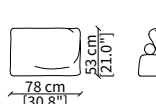

cod. 7442

Cuscino a libero posizionamento 78x53 cm
Freestanding backrest 78x53 cm