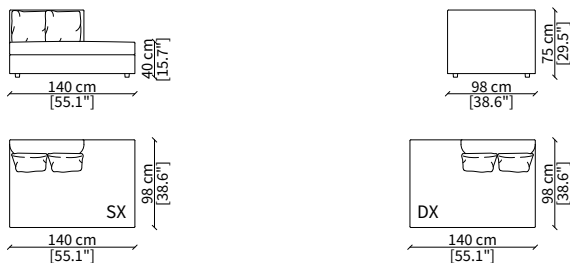

Elemento 155 cm / Element 155 cm

cod. 11610

Elemento 200 cm / Element 200 cm

cod. 11611

Elemento 230 cm / Element 230 cm

ELEMENTO DORMEUSE CENTRALE / CENTRAL DORMEUSE ELEMENT

cod. 11618

Elemento 140 cm / Element 140 cm

Dimensioni espresse in cm se non diversamente indicato.
L'Azienda si riserva il diritto di apportare modifiche ai modelli senza preavviso.
Tolleranza sulle misure indicate di +/- 2%.

Dimensions in centimeter if not differently indicated.
The Company reserves the right to change the models without any advance notice.
Tolerance on the given sizes +/- 2%.