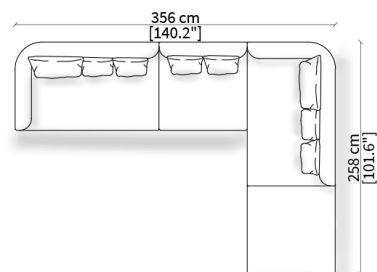

cod. 11605 + 11613 + 11617

terminale 160 cm cod. 11605
centrale 98 cm cod. 11613
pouf 98x98 cm cod. 11617