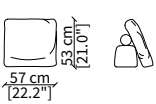

cod. PDC

Cuscino 45x45 cm con profilo in contrasto
Cushion 45x45 cm with piping in contrast

cod. GDC

Cuscino 67x45 cm con profilo in contrasto
Cushion 67x45 cm with piping in contrast

cod. 7441

Cuscino a libero posizionamento 57x53 cm
Freestanding backrest 57x53 cm