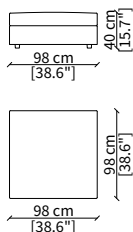

Terminale 200 cm / Terminal 200 cm

cod. 11608

Terminale 230 cm / Terminal 230 cm

Dimensioni espresse in cm se non diversamente indicato.
L'Azienda si riserva il diritto di apportare modifiche ai modelli senza preavviso.
Tolleranza sulle misure indicate di +/- 2%.

Dimensioni espresse in cm se non diversamente indicato.
L'Azienda si riserva il diritto di apportare modifiche ai modelli senza preavviso.
Tolleranza sulle misure indicate di +/- 2%.

Dimensions in centimeter if not differently indicated.
The Company reserves the right to change the models without any advance notice.
Tolerance on the given sizes +/- 2%.

ELEMENTO ANGOLO / CORNER ELEMENT

cod. 11604 AQ

Elemento 98 cm / Element 98 cm

POUFS

cod. 11616

Elemento 70x70 cm / Element 70x70 cm

cod. 11617

Elemento 98x98 cm / Element 98x98 cm