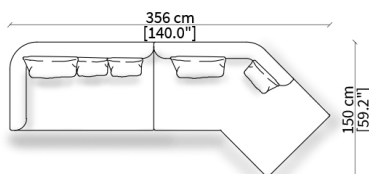

divano 250 cm cod. 11603

cod. 11605 + 11609CL

terminale 160 cm cod. 11605
chaise longue 98 cm cod. 11609CL

cod. 11605 + 11610

terminale 160 cm cod. 11605
dormeuse 200 cm cod. 11610

cod. 11605 + 11612

terminale 160 cm cod. 11605
dormeuse comfort 196 cm cod. 11612