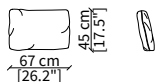

cod. GDC

Cuscino 67x45 cm con profilo in contrasto
Cushion 67x45 cm with piping in contrast