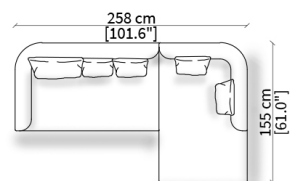

cod. 11605 + 11609CL

terminale 160 cm cod. 11605
chaise longue 98 cm cod. 11609CL