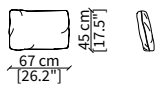

Dimensioni espresse in cm se non diversamente indicato.
L'Azienda si riserva il diritto di apportare modifiche ai modelli senza preavviso.
Tolleranza sulle misure indicate di +/- 2%.

Dimensions in centimeter if not differently indicated.
The Company reserves the right to change the models without any advance notice.
Tolerance on the given sizes +/- 2%.

DUNCAN

Design R&D Frigerio

CUSCINI / CUSHIONS

cod. PD

Cuscino 45x45 cm con profilo tono su tono
Cushion 45x45 cm with piping tone-on-tone

cod. GD

Cuscino 67x45 cm con profilo tono su tono
Cushion 67x45 cm with piping tone-on-tone