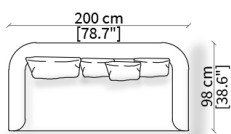

DUNCAN

Design R&D Frigerio

ESEMPI DI COMPOSIZIONI / COMPOSITION EXAMPLES

cod. 11601

divano 200 cm cod. 11601