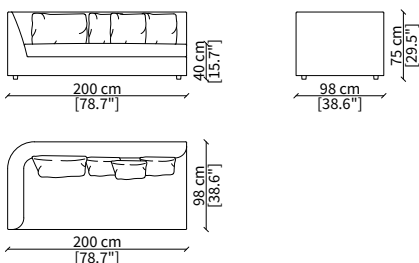

cod. 11600

Divano 180 cm / Sofa 180 cm

cod. 11601

Divano 200 cm / Sofa 200 cm

cod. 11602

Divano 220 cm / Sofa 220 cm

cod. 11603

Divano 250 cm / Sofa 250 cm

ELEMENTI TERMINALI / TERMINAL ELEMENTS

cod. 11604

Terminale 98 cm / Terminal 98 cm

cod. 11605

Terminale 160 cm / Terminal 160 cm

cod. 11606

Terminale 180 cm / Terminal 180 cm

cod. 11607

Terminale 200 cm / Terminal 200 cm

cod. 11608

Terminale 230 cm / Terminal 230 cm

Dimensioni espresse in cm se non diversamente indicato.
L'Azienda si riserva il diritto di apportare modifiche ai modelli senza preavviso.
Tolleranza sulle misure indicate di +/- 2%.