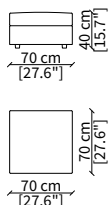

DUNCAN

Design R&D Frigerio

ELEMENTO COMFORT DORMEUSE / COMFORT DORMEUSE ELEMENT

cod. 11612

Elemento 196 cm / Element 196 cm

ELEMENTO CHAISE LONGUE / CHAISE LONGUE ELEMENT

cod. 11609 CL

Elemento 155 cm / Element 155 cm

ELEMENTO ANGOLO / CORNER ELEMENT

cod. 11604 AQ

Elemento 98 cm / Element 98 cm

POUFS

cod. 11616

Elemento 70x70 cm / Element 70x70 cm

cod. 11617

Elemento 98x98 cm / Element 98x98 cm

Dimensioni espresse in cm se non diversamente indicato.
L'Azienda si riserva il diritto di apportare modifiche ai modelli senza preavviso.
Tolleranza sulle misure indicate di +/- 2%.

Dimensions in centimeter if not differently indicated.
The Company reserves the right to change the models without any advance notice.
Tolerance on the given sizes +/- 2%.