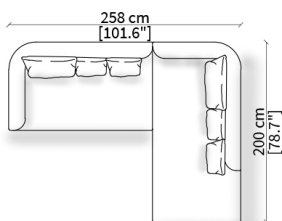

divano 250 cm cod. 11603

cod. 11605 + 11609CL

terminale 160 cm cod. 11605
chaise longue 98 cm cod. 11609CL

cod. 11605 + 11610

terminale 160 cm cod. 11605
dormeuse 200 cm cod. 11610

cod. 11605 + 11612

terminale 160 cm cod. 11605
dormeuse comfort 196 cm cod. 11612