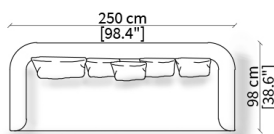

cod. 11603

divano 250 cm cod. 11603