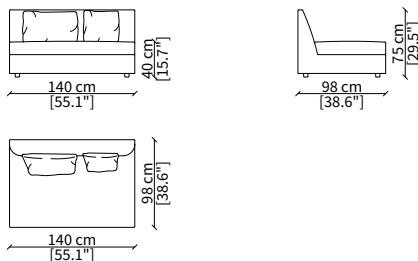

cod. 11614

Elemento 140 cm / Element 140 cm