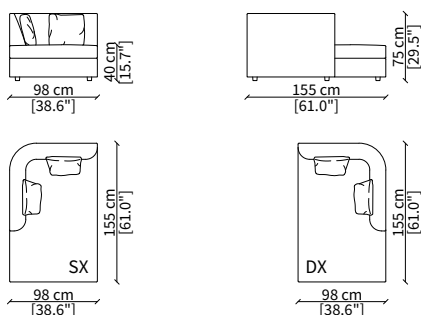

Dimensioni espresse in cm se non diversamente indicato.
L'Azienda si riserva il diritto di apportare modifiche ai modelli senza preavviso.
Tolleranza sulle misure indicate di +/- 2%.

Dimensions in centimeter if not differently indicated.
The Company reserves the right to change the models without any advance notice.
Tolerance on the given sizes +/- 2%.

DUNCAN

Design R&D Frigerio

ELEMENTO COMFORT DORMEUSE / COMFORT DORMEUSE ELEMENT

cod. 11612

Elemento 196 cm / Element 196 cm

ELEMENTO CHAISE LONGUE / CHAISE LONGUE ELEMENT

cod. 11609 CL

Elemento 155 cm / Element 155 cm