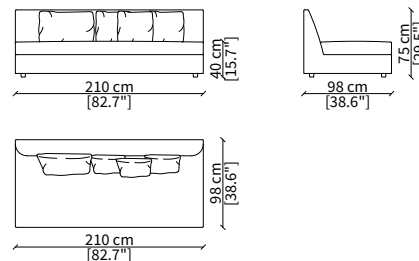

Terminale 200 cm / Terminal 200 cm

cod. 11608

Terminale 230 cm / Terminal 230 cm

Dimensioni espresse in cm se non diversamente indicato.
L'Azienda si riserva il diritto di apportare modifiche ai modelli senza preavviso.
Tolleranza sulle misure indicate di +/- 2%.

cod. 11613

Elemento 98 cm / Element 98 cm

cod. 11614

Elemento 140 cm / Element 140 cm

cod. 11615

Elemento 210 cm / Element 210 cm

ELEMENTI DORMEUSE / DORMEUSE ELEMENTS

cod. 11609 DR