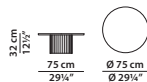

## FINITURE DISPONIBILI/AVAILABLE FINISHES

alpacca anticato lucido  
glossy antiqued alpacca

ottone anticato lucido  
glossy antiqued brass

rame anticato lucido  
glossy antiqued copper

Ø50 h45 cm - Ø19½ h17½"

Tavolino. Small table.

Ø75 h32 cm - Ø29¼ h12½"

Tavolino. Small table.

Ø110 h25 cm - Ø43 h9¾"

Tavolino.

Disponibile solo in ottone e rame.  
Small table.

Available in brass and copper only.

180 x 77 h25 cm - 70¼ x 30 h9¾"