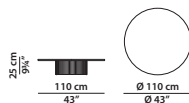

Tavolino. Small table.

Ø75 h32 cm - Ø29¼ h12½"

Tavolino. Small table.

Ø110 h25 cm - Ø43 h9¾"

Tavolino.

Disponibile solo in ottone e rame.  
Small table.

Available in brass and copper only.

180 x 77 h25 cm - 70¼ x 30 h9¾"