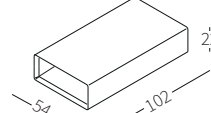

cod. 12430
Piano 102x34 cm
Top 102x34 cm

cod. 12431
Piano 102x54 cm
Top 102x54 cm

TRAY

Vassoio disponibile in due misure rivestito in cuoio per essere appoggiato sul bracciolo Top Flat.

Tray available in two sizes covered in hide-leather to be placed on the Top Flat armrest.

cod. 12131
Vassoio 102x34 cm
Tray 102x34 cm

cod. 12132
Piano 102x54 cm
Top 102x54 cm

BOX

Elemento in legno disponibile in due misure per posizionamento su bracciolo Top Flat.

Wooden element available in two sizes to be placed on the Top Flat armrest.

cod. 12432
Scatola 102x34xh22 cm
Box 102x34xh22 cm

cod. 12433
Scatola 102x54xh22 cm
Box 102x54xh22 cm

Dimensioni espresse in cm se non diversamente indicato.
L'Azienda si riserva il diritto di apportare modifiche ai modelli senza preavviso.
Tolleranza sulle misure indicate di +/- 2%.