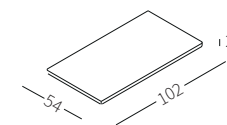

cod. 12431
Piano 102x54 cm
Top 102x54 cm

TOP MARBLE

Top in marmo disponibile in due misure per essere appoggiato sul bracciolo Top Flat.

Marble top available in two sizes to be placed on the Top Flat armrest.

cod. 12430
Piano 102x34 cm
Top 102x34 cm

cod. 12431
Piano 102x54 cm
Top 102x54 cm

TRAY

Vassoio disponibile in due misure rivestito in cuoio per essere appoggiato sul bracciolo Top Flat.

Tray available in two sizes covered in hide-leather to be placed on the Top Flat armrest.