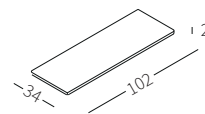

cod. 12431
Piano 102x54 cm
Top 102x54 cm

TOP MARBLE

Top in marmo disponibile in due misure per essere appoggiato sul bracciolo Top Flat.

Marble top available in two sizes to be placed on the Top Flat armrest.

cod. 12430
Piano 102x34 cm
Top 102x34 cm

cod. 12431
Piano 102x54 cm
Top 102x54 cm

TRAY

Vassoio disponibile in due misure rivestito in cuoio per essere appoggiato sul bracciolo Top Flat.

Tray available in two sizes covered in hide-leather to be placed on the Top Flat armrest.