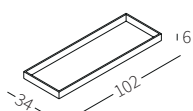

POUF ACCESSORI / POUF ACCESSORIES

Al Davis pouf è possibile coordinare i braccioli Top Flat e Flat per soluzioni arredative inaspettate e innovative.

The pouf Davis could be used with armrests Top Flat and Flat for unexpected and innovative solutions.

TOP WOOD

Top in legno disponibile in due misure per essere appoggiato sul bracciolo Top Flat.

Wooden top available in two sizes to be placed on the Top Flat armrest.

TOP MARBLE

Top in marmo disponibile in due misure per essere appoggiato sul bracciolo Top Flat.

Marble top available in two sizes to be placed on the Top Flat armrest.

cod. 12430
Piano 102x34 cm
Top 102x34 cm

cod. 12431
Piano 102x54 cm
Top 102x54 cm

cod. 12430
Piano 102x34 cm
Top 102x34 cm

cod. 12431
Piano 102x54 cm
Top 102x54 cm

TRAY

Vassoio disponibile in due misure rivestito in cuoio per essere appoggiato sul bracciolo Top Flat.

Tray available in two sizes covered in hide-leather to be placed on the Top Flat armrest.

BOX

Elemento in legno disponibile in due misure per posizionamento su bracciolo Top Flat.

Wooden element available in two sizes to be placed on the Top Flat armrest.

cod. 12131
Vassoio 102x34 cm
Tray 102x34 cm

cod. 12132
Piano 102x54 cm
Top 102x54 cm

cod. 12432
Scatola 102x34xh22 cm
Box 102x34xh22 cm

cod. 12433
Scatola 102x54xh22 cm
Box 102x54xh22 cm

Dimensioni espresse in cm se non diversamente indicato.
L'Azienda si riserva il diritto di apportare modifiche ai modelli senza preavviso.
Tolleranza sulle misure indicate di +/- 2%.

Dimensions in centimeter if not differently indicated.
The Company reserves the right to change the models without any advance notice.
Tolerance on the given sizes +/- 2%.