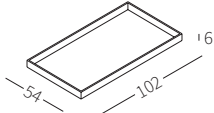

cod. 12431
Piano 102x54 cm
Top 102x54 cm

TOP MARBLE

Top in marmo disponibile in due misure per essere appoggiato sul bracciolo Top Flat.

Marble top available in two sizes to be placed on the Top Flat armrest.

cod. 12430
Piano 102x34 cm
Top 102x34 cm

cod. 12431
Piano 102x54 cm
Top 102x54 cm

TRAY

Vassoio disponibile in due misure rivestito in cuoio per essere appoggiato sul bracciolo Top Flat.

Tray available in two sizes covered in hide-leather to be placed on the Top Flat armrest.

cod. 12131
Vassoio 102x34 cm
Tray 102x34 cm

cod. 12132
Piano 102x54 cm
Top 102x54 cm

BOX

Elemento in legno disponibile in due misure per posizionamento su bracciolo Top Flat.

Wooden element available in two sizes to be placed on the Top Flat armrest.