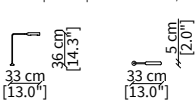

cod. TYDA

Lampada per cabinet / Cabinet lamp