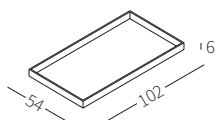

cod. 12132
Piano 102x54 cm
Top 102x54 cm