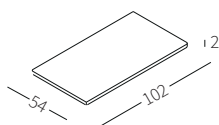

TOP WOOD

Top in legno disponibile in due misure per essere appoggiato sul bracciolo Top Flat.

Wooden top available in two sizes to be placed on the Top Flat armrest.

cod. 12430
Piano 102x34 cm
Top 102x34 cm

cod. 12431
Piano 102x54 cm
Top 102x54 cm

TOP MARBLE

Top in marmo disponibile in due misure per essere appoggiato sul bracciolo Top Flat.

Marble top available in two sizes to be placed on the Top Flat armrest.