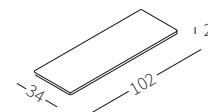

Marble top available in two sizes to be placed on the Top Flat armrest.

cod. 12430
Piano 102x34 cm
Top 102x34 cm

cod. 12431
Piano 102x54 cm
Top 102x54 cm

cod. 12430
Piano 102x34 cm
Top 102x34 cm

cod. 12431
Piano 102x54 cm
Top 102x54 cm

TRAY

Vassoio disponibile in due misure rivestito in cuoio per essere appoggiato sul bracciolo Top Flat.

Tray available in two sizes covered in hide-leather to be placed on the Top Flat armrest.

BOX

Elemento in legno disponibile in due misure per posizionamento su bracciolo Top Flat.