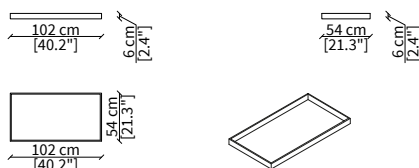

Cuscino a libero posizionamento 57x53 cm
Freestanding backrest with cushion 57x53 cm

cod. 7442

Cuscino a libero posizionamento 78x53 cm
Freestanding backrest with cushion 78x53 cm

PIANI / TOPS

cod. 12430

Piano 102x34 cm / Top 102x34 cm

cod. 12431

Piano 102x54 cm / Top 102x54 cm

VASSOI / TRAYS

cod. 12131

Vassoio 102x34 cm / Tray 102x34 cm

cod. 12132

Vassoio 102x54 cm / Tray 102x54 cm

SCATOLE / BOXES