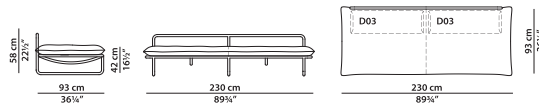

Tressage Vert

Camo Vert

Carré Sucre

Crochet Sucre

Camouflage Gris

Nouè Gris

A01 - Module.

L	P	H	
230	93	58	cm
W	D	H	
89.75	36.25	22.5	inch

A02 - Module with r armrest.

L	P	H	
230	93	58	cm
W	D	H	
89.75	36.25	22.5	inch

A03 - Module with I armrest.

L	P	H	
230	93	58	cm
W	D	H	
89.75	36.25	22.5	inch

A04 - Lounger.

L	P	H	
90	233	51	cm
W	D	H	
35	90.75	20	inch

A05 - Pouf.

L	P	H	
230	90	42	cm
W	D	H	
89.75	35	16.5	inch

A06 - Dormeuse module.

L	P	H	
90	233	58	cm
W	D	H	
35	90.75	22.5	inch

A07 - Corner module.

L	P	H	
233	93	58	cm
W	D	H	
90.75	36.25	22.5	inch

A08 - Corner module.

L	P	H	
233	93	58	cm
W	D	H	
90.75	36.25	22.5	inch

B01 - Module.

L	P	H	
230	133	58	cm
W	D	H	
89.75	51.75	22.5	inch

B02 - Module with r armrest.

L	P	H	
230	133	58	cm
W	D	H	
89.75	51.75	22.5	inch

B03 - Module with l armrest.