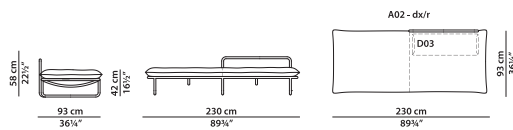

Tressage Vert

Camo Vert

Carré Sucre

Crochet Sucre

Camouflage Gris

Nouè Gris

A01 - Module.

L	P	H	
230	93	58	cm
W	D	H	
89.75	36.25	22.5	inch

A02 - Module with r armrest.

L	P	H	
230	93	58	cm
W	D	H	
89.75	36.25	22.5	inch

A03 - Module with I armrest.

L	P	H	
230	93	58	cm
W	D	H	
89.75	36.25	22.5	inch

A04 - Lounger.

L	P	H	
90	233	51	cm
W	D	H	
35	90.75	20	inch

A05 - Pouf.

L	P	H	
230	90	42	cm
W	D	H	
89.75	35	16.5	inch

A06 - Dormeuse module.

L	P	H	
90	233	58	cm
W	D	H	
35	90.75	22.5	inch

A07 - Corner module.

L	P	H	
233	93	58	cm
W	D	H	
90.75	36.25	22.5	inch

A08 - Corner module.

L	P	H	
233	93	58	cm
W	D	H	
90.75	36.25	22.5	inch

B01 - Module.

L	P	H	
230	133	58	cm
W	D	H	
89.75	51.75	22.5	inch

B02 - Module with r armrest.

L	P	H	
230	133	58	cm
W	D	H	
89.75	51.75	22.5	inch

B03 - Module with l armrest.