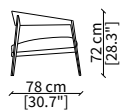

### POLTRONA / ARMCHAIR

cod. 13202

Poltrona / Armchair

Dimensioni espresse in cm se non diversamente indicato.  
L'Azienda si riserva il diritto di apportare modifiche ai modelli senza preavviso.  
Tolleranza sulle misure indicate di +/- 2%.

Dimensions in centimeter if not differently indicated.  
The Company reserves the right to change the models without any advance notice.  
Tolerance on the given sizes +/- 2%.

LIZZYE POLTRONCINA  
Design R&D Frigerio