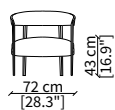

### POLTRONA / ARMCHAIR

cod. 13202

Poltrona / Armchair

Dimensioni espresse in cm se non diversamente indicato.  
L'Azienda si riserva il diritto di apportare modifiche ai modelli senza preavviso.  
Tolleranza sulle misure indicate di +/- 2%.

Dimensions in centimeter if not differently indicated.  
The Company reserves the right to change the models without any advance notice.  
Tolerance on the given sizes +/- 2%.

LIZZYE POLTRONCINA  
Design R&D Frigerio