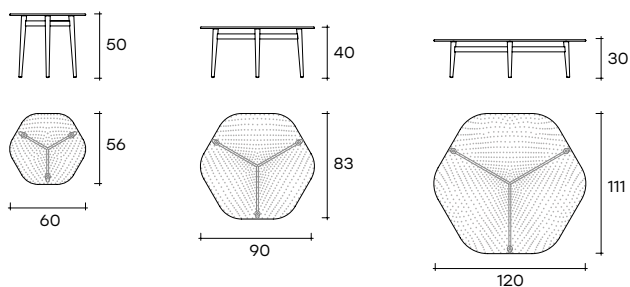

# coral beach

DESIGN  
MAC STOPA

modello registrato  
registered model

Tavolino con base in metallo verniciato, finitura Grigio Lava opaco. Piano in vetro da 12 mm fuso a gran fuoco e temperato, disponibile trasparente o retroverniciato con tinte metallizzate.

*Coffee table with painted metal base, Lava Grey finish. Top in 12 mm fused and tempered glass, available transparent or back-lacquered with metallic paints.*

portata sul piano: 30 kg  
load capacity on top: 30 kg

dimensioni L, P, H  
dimensions L, W, H  
(cm)

COD./CODE

L

P/W

H

peso netto  
net weight  
(kg)

peso lordo  
gross weight  
(kg)

volume imballo  
package volume  
(m<sup>3</sup>)