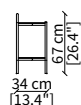

LIBRERIE / BOOKCASES

cod. 16616G

Libreria 90x34 cm / Bookcase 90x34 cm