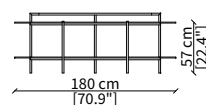

cod. 16618G

Libreria 180x34 cm / Bookcase 180x34 cm