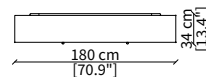

cod. 16618G

Libreria 180x34 cm / Bookcase 180x34 cm