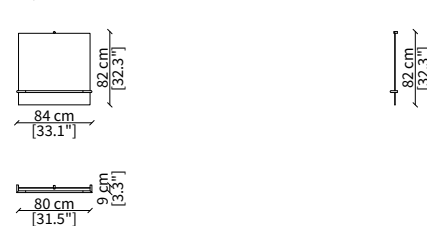

cod. 16626

Specchio quadrato 84x80 cm
Square mirror 84x80 cm