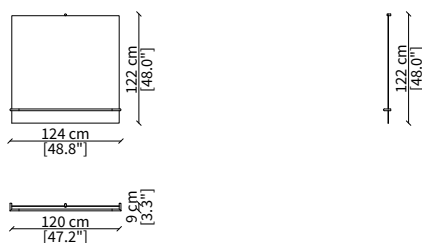

cod. 16628

Specchio quadrato 124x120 cm
Square mirror 124x120 cm