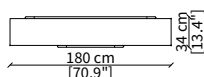

cod. 16600G

Libreria 180x34 cm / Bookcase 180x34 cm

Dimensioni espresse in cm se non diversamente indicato.
L'Azienda si riserva il diritto di apportare modifiche ai modelli senza preavviso.
Tolleranza sulle misure indicate di +/- 2%.

Dimensions in centimeter if not differently indicated.
The Company reserves the right to change the models without any advance notice.
Tolerance on the given sizes +/- 2%.