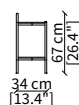

cod. 16617G

Libreria 140x34 cm / Bookcase 140x34 cm