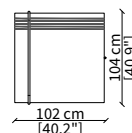

### TAVOLINI / SMALL TABLES

cod. 16606

Tavolino quadrato 47x49 cm  
Square small table 47x49 cm

cod. 16607

Tavolino rotondo 45x47 cm  
Round small table 45x47 cm

cod. 16611

Tavolino quadrato 102x104 cm  
Square small table 102x104 cm

### SERVERS

cod. 16608

Server 45x49 cm

cod. 16609

Server 45x64 cm

cod. 16610

Server 45x94 cm

Dimensioni espresse in cm se non diversamente indicato.  
L'Azienda si riserva il diritto di apportare modifiche ai modelli senza preavviso.  
Tolleranza sulle misure indicate di +/- 2%.