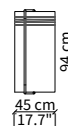

### SERVERS

cod. 16608

Server 45x49 cm

cod. 16609

Server 45x64 cm

cod. 16610

Server 45x94 cm

Dimensioni espresse in cm se non diversamente indicato.  
L'Azienda si riserva il diritto di apportare modifiche ai modelli senza preavviso.  
Tolleranza sulle misure indicate di +/- 2%.

Dimensions in centimeter if not differently indicated.  
The Company reserves the right to change the models without any advance notice.  
Tolerance on the given sizes +/- 2%.