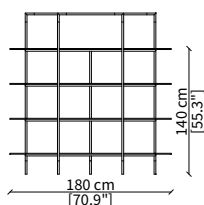

### SERVERS

cod. 16608

Server 45x49 cm

cod. 16609

Server 45x64 cm

cod. 16610

Server 45x94 cm

Dimensioni espresse in cm se non diversamente indicato.  
L'Azienda si riserva il diritto di apportare modifiche ai modelli senza preavviso.  
Tolleranza sulle misure indicate di +/- 2%.

### cod. 16617G

Libreria 140x34 cm / Bookcase 140x34 cm

### cod. 16600G

Libreria 180x34 cm / Bookcase 180x34 cm

Dimensioni espresse in cm se non diversamente indicato.  
L'Azienda si riserva il diritto di apportare modifiche ai modelli senza preavviso.  
Tolleranza sulle misure indicate di +/- 2%.