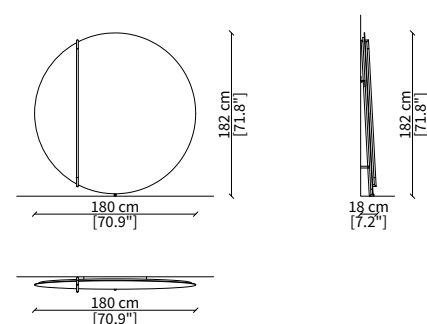

### SERVERS

cod. 16608

Server 45x49 cm

cod. 16609

Server 45x64 cm

cod. 16610

Server 45x94 cm

Dimensioni espresse in cm se non diversamente indicato.  
L'Azienda si riserva il diritto di apportare modifiche ai modelli senza preavviso.  
Tolleranza sulle misure indicate di +/- 2%.

### cod. 16614

Specchio rotondo Ø 120 cm / Round mirror Ø 120 cm

### cod. 16628

Specchio quadrato 124x120 cm  
Square mirror 124x120 cm

### cod. 16630

Specchio da pavimento rettangolare 100x185 cm  
Rectangular floor mirror 100x185 cm

Dimensioni espresse in cm se non diversamente indicato.  
L'Azienda si riserva il diritto di apportare modifiche ai modelli senza preavviso.  
Tolleranza sulle misure indicate di +/- 2%.