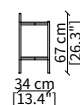

cod. 16618G

Libreria 180x34 cm / Bookcase 180x34 cm