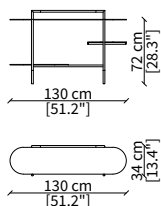

CONSOLES

cod. 16623G

Console 130x34 cm