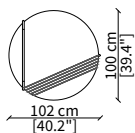

### TAVOLINI / SMALL TABLES

cod. 16606

Tavolino quadrato 47x49 cm  
Square small table 47x49 cm

cod. 16607

Tavolino rotondo 45x47 cm  
Round small table 45x47 cm

cod. 16611

Tavolino quadrato 102x104 cm  
Square small table 102x104 cm

### SERVERS

cod. 16608

Server 45x49 cm

cod. 16609

Server 45x64 cm

cod. 16610

Server 45x94 cm

Dimensioni espresse in cm se non diversamente indicato.  
L'Azienda si riserva il diritto di apportare modifiche ai modelli senza preavviso.  
Tolleranza sulle misure indicate di +/- 2%.

Dimensions in centimeter if not differently indicated.  
The Company reserves the right to change the models without any advance notice.  
Tolerance on the given sizes +/- 2%.