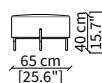

cod. 16605

Pouf rotondo 67x65 cm / Round pouf 67x65 cm