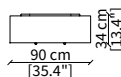

LIBRERIE / BOOKCASES

cod. 16616G

Libreria 90x34 cm / Bookcase 90x34 cm