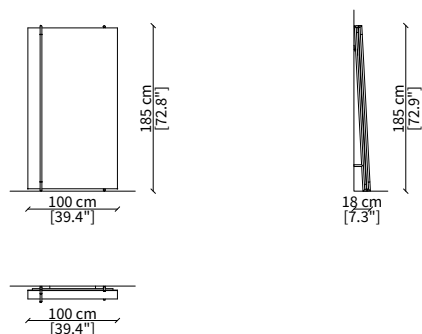

### SERVERS

cod. 16608

Server 45x49 cm

cod. 16609

Server 45x64 cm

cod. 16610

Server 45x94 cm

Dimensioni espresse in cm se non diversamente indicato.  
L'Azienda si riserva il diritto di apportare modifiche ai modelli senza preavviso.  
Tolleranza sulle misure indicate di +/- 2%.

### cod. 16628

Specchio quadrato 124x120 cm  
Square mirror 124x120 cm

### cod. 16629

Specchio rettangolare 49x45 cm  
Rectangular mirror 49x45 cm

### cod. 16630

Specchio da pavimento rettangolare 100x185 cm  
Rectangular floor mirror 100x185 cm

Dimensioni espresse in cm se non diversamente indicato.  
L'Azienda si riserva il diritto di apportare modifiche ai modelli senza preavviso.  
Tolleranza sulle misure indicate di +/- 2%.