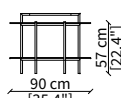

LIBRERIE / BOOKCASES

cod. 16616G

Libreria 90x34 cm / Bookcase 90x34 cm