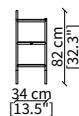

cod. 16624G

Console 160x34 cm