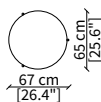

cod. 16605

Pouf rotondo 67x65 cm / Round pouf 67x65 cm