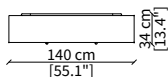

cod. 16617G

Libreria 140x34 cm / Bookcase 140x34 cm