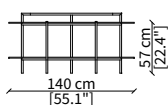

cod. 16617G

Libreria 140x34 cm / Bookcase 140x34 cm