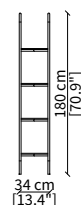

cod. 16600G

Libreria 180x34 cm / Bookcase 180x34 cm

Dimensioni espresse in cm se non diversamente indicato.
L'Azienda si riserva il diritto di apportare modifiche ai modelli senza preavviso.
Tolleranza sulle misure indicate di +/- 2%.

Dimensions in centimeter if not differently indicated.
The Company reserves the right to change the models without any advance notice.
Tolerance on the given sizes +/- 2%.