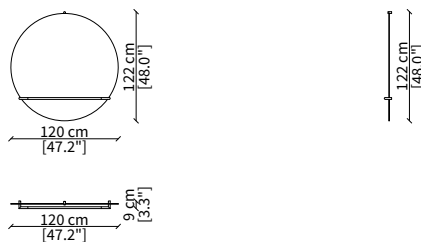

cod. 16614

Specchio rotondo Ø 120 cm / Round mirror Ø 120 cm