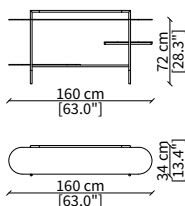

cod. 16624G

Console 160x34 cm

POUFS

cod. 16604

Pouf rotondo 47x45 cm / Round pouf 47x45 cm

cod. 16605

Pouf rotondo 67x65 cm / Round pouf 67x65 cm

LIBRERIE / BOOKCASES

cod. 16616G

Libreria 90x34 cm / Bookcase 90x34 cm