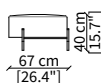

cod. 16605

Pouf rotondo 67x65 cm / Round pouf 67x65 cm