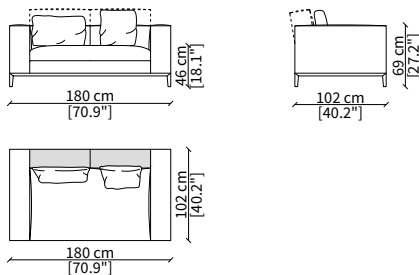

TAYLOR UP MEDIUM

Design R&D Frigerio

DIVANI / SOFA

cod. 12700

Divano 180 cm / Sofa 180 cm