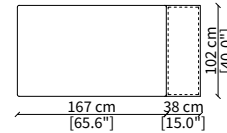

cod. 12740

Elemento con top in cuoio 102x205 cm
Element with hide top 102x205 cm

MENSOLE / SHELVES

cod. 12741

Mensola 112x38 cm / Shelve 112x38 cm