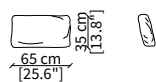

cod. TA

Cuscino 65x35 cm / Cushion 65x35 cm