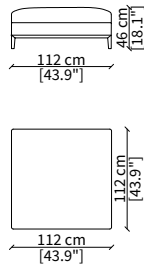

cod. 12736

Elemento 112x112 cm / Element 112x112 cm