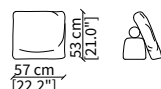

cod. 14034

Cuscino a libero posizionamento 57x53 cm
Freestanding backrest 57x53 cm