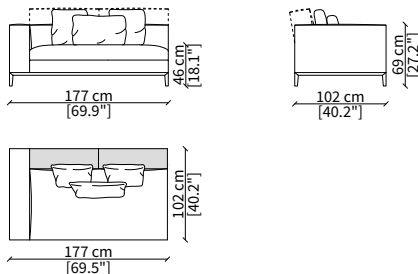

cod. 12706

Terminale 177 cm / Terminal 177 cm