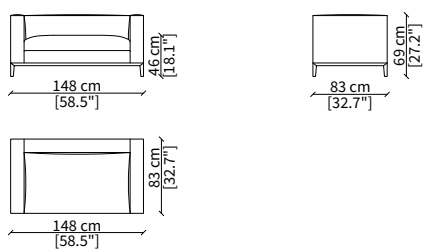

DIVANO / SOFA

cod. 13301

Divano 148x83 cm / Sofa 148x83 cm