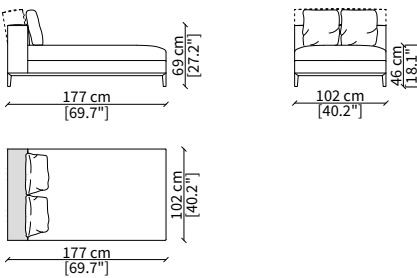

ELEMENTI LONGUE ANGOLO / LONGUE CORNER ELEMENTS

cod. 12730

Elemento angolo 177 cm / Corner element 177 cm