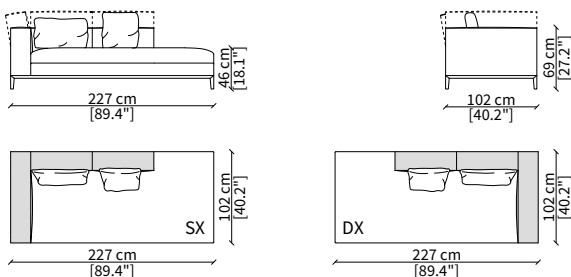

### DORMEUSE ANGOLO / DORMEUSE CORNER

cod. 12733

Elemento angolo 227 cm / Corner element 227 cm

Dimensioni espresse in cm se non diversamente indicato.  
L'Azienda si riserva il diritto di apportare modifiche ai modelli senza preavviso.  
Tolleranza sulle misure indicate di +/- 2%.