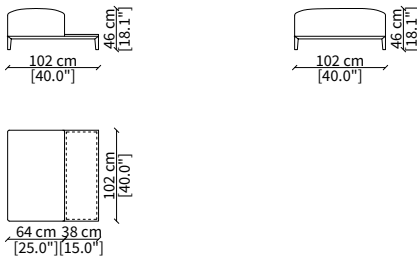

cod. 12738

Elemento con top in cuoio 102x102 cm
Element with hide top 102x102 cm