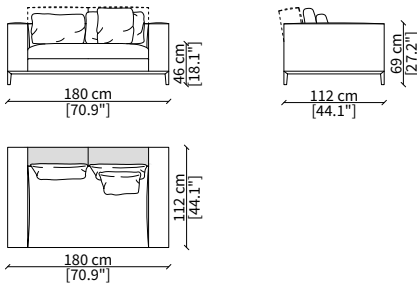

TAYLOR UP LARGE

Design R&D Frigerio

DIVANI / SOFA

cod. 12800

Divano 180 cm / Sofa 180 cm