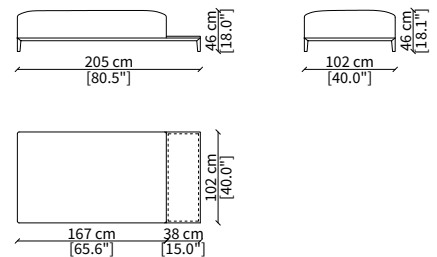

cod. 12740

Elemento con top in cuoio 102x205 cm
Element with hide top 102x205 cm