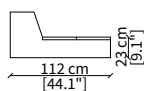

TAYLOR UP LARGE

Design R&D Frigerio

ACCESSORI / ACCESSORIES

cod. 12749L

Cabinet 50x112 cm con due vassoi
Cabinet 50x112 with two tray