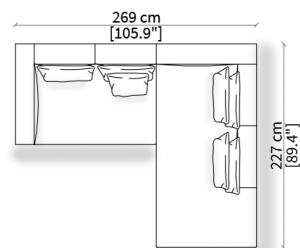

cod. 12805 + 12823

terminale 157 cm cod. 12805
dormeuse angolo 227 cm cod. 12823