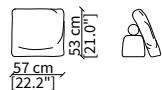

cod. 14034

Cuscino a libero posizionamento 57x53 cm
Freestanding backrest 57x53 cm