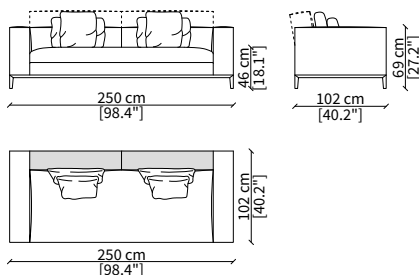

cod. 12703

Divano 250 cm / Sofa 250 cm