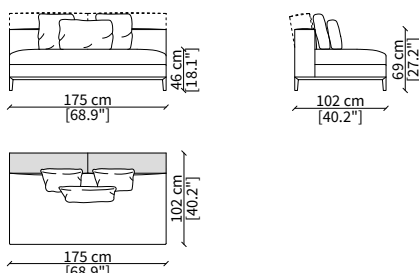

cod. 12713

Elemento 175 cm / Element 175 cm