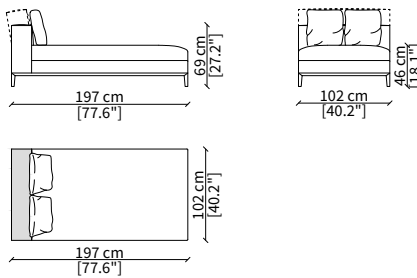

cod. 12731

Elemento angolo 197 cm / Corner element 197 cm