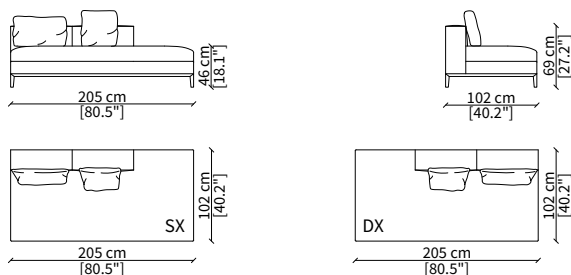

### cod. 12914

Elemento 227 cm / Element 227 cm

Dimensioni espresse in cm se non diversamente indicato.  
L'Azienda si riserva il diritto di apportare modifiche ai modelli senza preavviso.  
Tolleranza sulle misure indicate di +/- 2%.

### ELEMENTI DORMEUSE CENTRALI / CENTRAL DORMEUSE ELEMENTS

**cod. 12916**

Elemento 135 cm / Element 135 cm

**cod. 12917**

Elemento 175 cm / Element 175 cm

**cod. 12918**

Elemento 205 cm / Element 205 cm