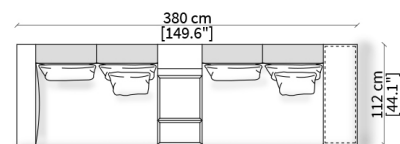

cod. 12805 + 12749L + 12809 + 12741

terminale 157 cm cod. 12805
cabinet 112 cm cod. 12749L
centrale 135 cm cod. 12809
mensola 112x38 cm cod. 12741