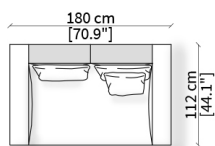

TAYLOR UP

Design R&D Frigerio

COMPOSIZIONI/COMPOSITIONS

cod. 12800

divano 180 cm cod. 12800