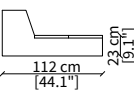

ACCESSORI / ACCESSORIES

cod. 12749L

Cabinet 50x112 cm con due vassoi
Cabinet 50x112 with two tray