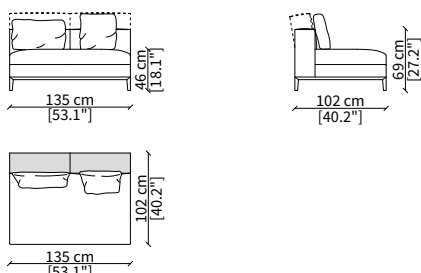

ELEMENTI CENTRALI / CENTRAL ELEMENTS

cod. 12712

Elemento 135 cm / Element 135 cm