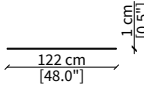

cod. 12748

Mensola 122x38 cm / Shelve 122x38 cm