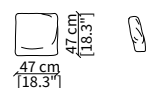

#### cod. TP

Cuscino 47x47 cm / Cushion 47x47 cm