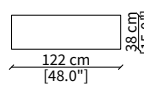

cod. 12748

Mensola 122x38 cm / Shelve 122x38 cm