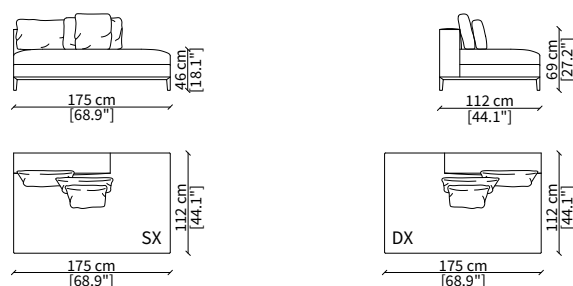

### ELEMENTI DORMEUSE CENTRALI / CENTRAL DORMEUSE ELEMENTS

cod. 13016

Elemento 135 cm / Element 135 cm

cod. 13017

Elemento 175 cm / Element 175 cm

cod. 13018

Elemento 205 cm / Element 205 cm