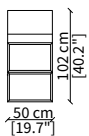

ACCESSORI / ACCESSORIES

cod. 12749M

Cabinet 50x102 cm con due vassoi
Cabinet 50x102 with two tray