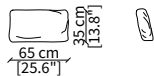

cod. TA

Cuscino 65x35 cm / Cushion 65x35 cm