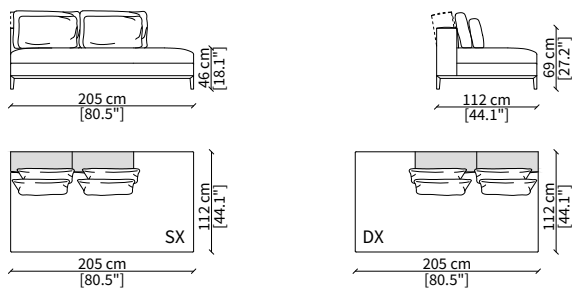

### ELEMENTI DORMEUSE CENTRALI / CENTRAL DORMEUSE ELEMENTS

cod. 12816

Elemento 135 cm / Element 135 cm

cod. 12817

Elemento 175 cm / Element 175 cm

cod. 12818

Elemento 205 cm / Element 205 cm