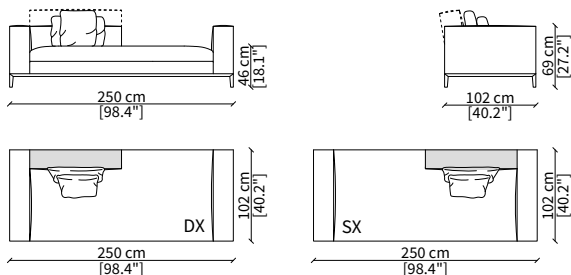

DIVANO PER TOP / SOFA FOR TOP

cod. 12704

Divano per top 250 cm / Sofa for top 250 cm