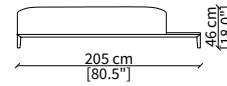

cod. 12740

Elemento con top in cuoio 102x205 cm
Element with hide top 102x205 cm