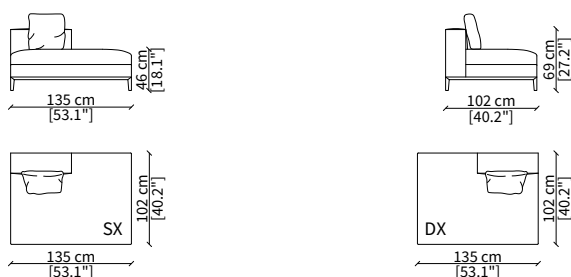

ELEMENTI DORMEUSE CENTRALI / CENTRAL DORMEUSE ELEMENTS

cod. 12916

Elemento 135 cm / Element 135 cm