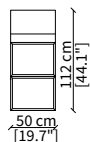

TAYLOR UP LARGE

Design R&D Frigerio

ACCESSORI / ACCESSORIES

cod. 12749L

Cabinet 50x112 cm con due vassoi
Cabinet 50x112 with two tray