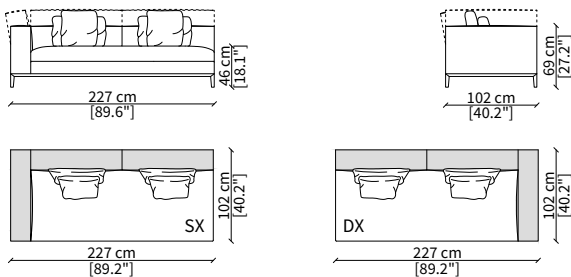

TERMINALE ANGOLO / TERMINAL CORNER

cod. 12729

Terminale angolo 227 cm / Terminal corner 227 cm