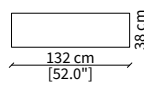

cod. 12742

Mensola 132x38 cm / Shelve 132x38 cm