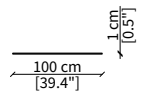

cod. 12743 - 12746

Mensola con profondità 20 cm e lunghezza personalizzabile fino a 250 cm
Shelve with 20 cm depth and bespoke length up to 250 cm