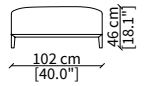

cod. 12740

Elemento con top in cuoio 102x205 cm
Element with hide top 102x205 cm