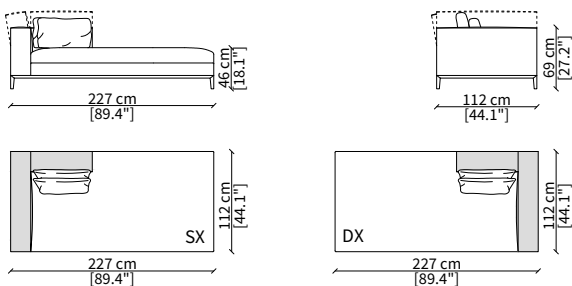

DORMEUSE ANGOLO PER TOP / DORMEUSE CORNER FOR TOP

cod. 12824

Elemento angolo per top 227 cm / Corner element for top 227 cm