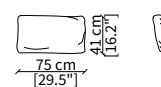

cod. TG

Cuscino 75x41 cm / Cushion 75x41 cm