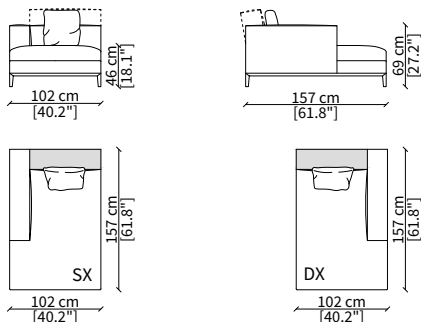

TAYLOR UP LARGE

Design R&D Frigerio

ELEMENTI CHAISE LONGUE / CHAISE LONGUE ELEMENTS

cod. 12724

Elemento 102 cm / Element 102 cm