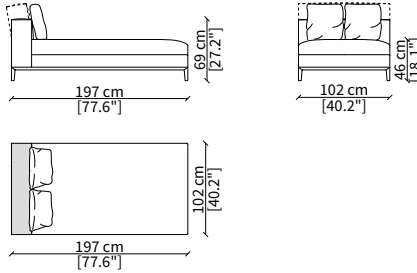

cod. 12731

Elemento 197 cm / Element 197 cm