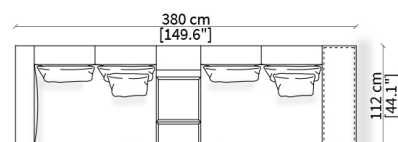

cod. 12805 + 12749L + 12809 + 12741

terminale 157 cm cod. 12805
cabinet 112 cm cod. 12749L
centrale 135 cm cod. 12809
mensola 112x38 cm cod. 12741