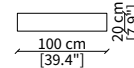

cod. 12743 - 12746

Mensola con profondità 20 cm e lunghezza personalizzabile fino a 250 cm
Shelve with 20 cm depth and bespoke length up to 250 cm