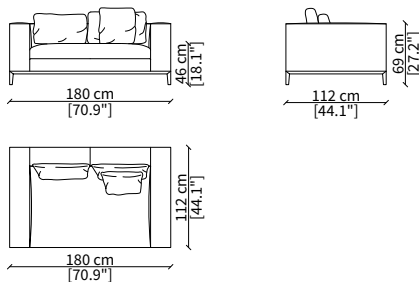

TAYLOR LARGE

Design R&D Frigerio

DIVANI / SOFA

cod. 13000

Divano 180 cm / Sofa 180 cm