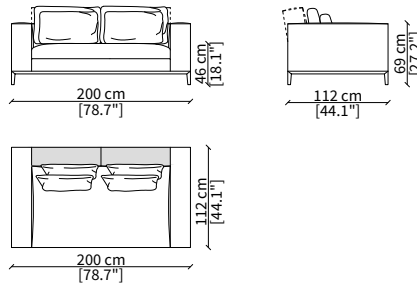

cod. 12801

Divano 200 cm / Sofa 200 cm