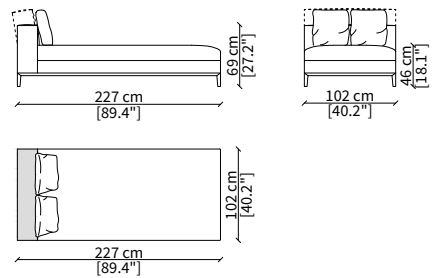

cod. 12732

Elemento angolo 227 cm / Corner element 227 cm