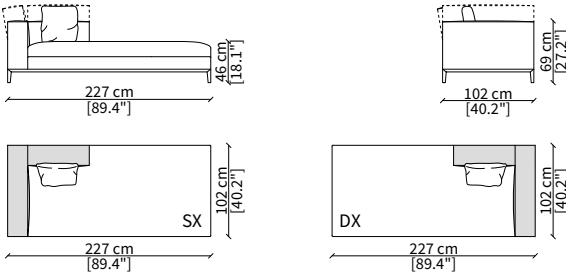

TAYLOR UP MEDIUM

Design R&D Frigerio

DORMEUSE ANGOLO PER TOP / DORMEUSE CORNER FOR TOP

cod. 12734

Elemento angolo per top 227 cm / Corner element for top 227 cm