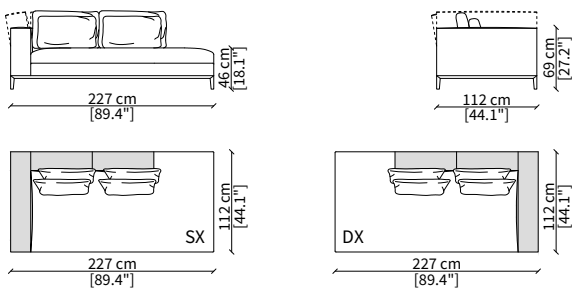

### DORMEUSE ANGOLO / DORMEUSE CORNER

cod. 12823

Elemento angolo 227 cm / Corner element 227 cm