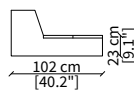

ACCESSORI / ACCESSORIES

cod. 12749M

Cabinet 50x102 cm con due vassoi
Cabinet 50x102 with two tray