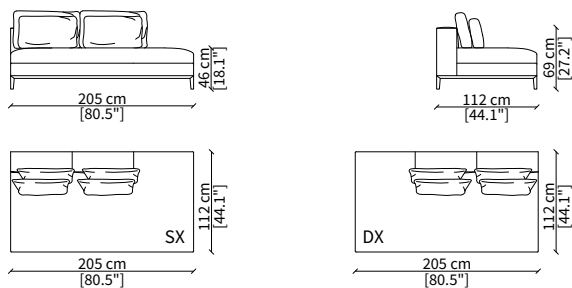

### ELEMENTI DORMEUSE CENTRALI / CENTRAL DORMEUSE ELEMENTS

cod. 13016

Elemento 135 cm / Element 135 cm

cod. 13017

Elemento 175 cm / Element 175 cm

cod. 13018

Elemento 205 cm / Element 205 cm