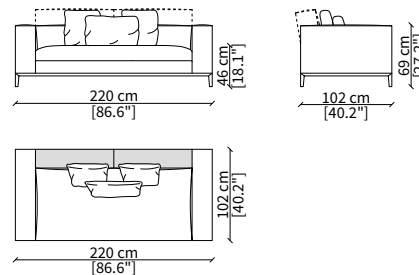

cod. 12702

Divano 220 cm / Sofa 220 cm