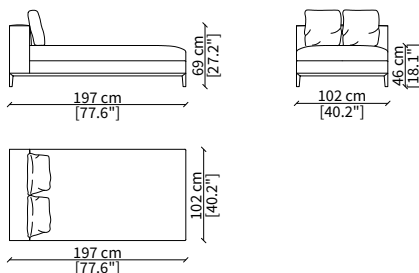

cod. 12710

Elemento 197 cm / Element 197 cm