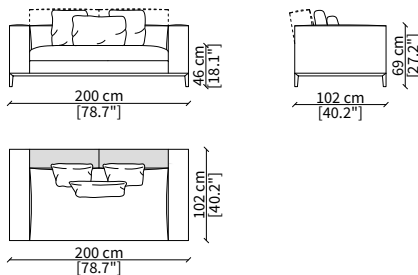

cod. 12701

Divano 200 cm / Sofa 200 cm