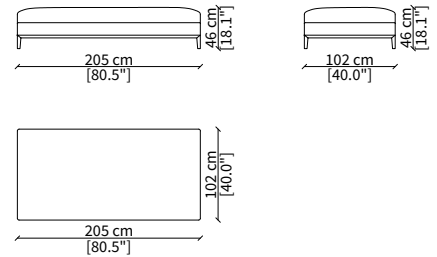

POUFS

cod. 12735

Elemento 102x102 cm / Element 102x102 cm

cod. 12736

Elemento 112x112 cm / Element 112x112 cm

cod. 12737

Elemento 102x205 cm / Element 102x205 cm