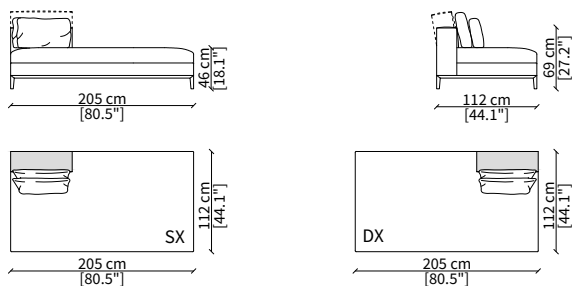

ELEMENTO DORMEUSE CENTRALE PER TOP / CENTRAL DORMEUSE ELEMENT FOR TOP

cod. 12819

Elemento per top 205 cm / Element for top 205 cm