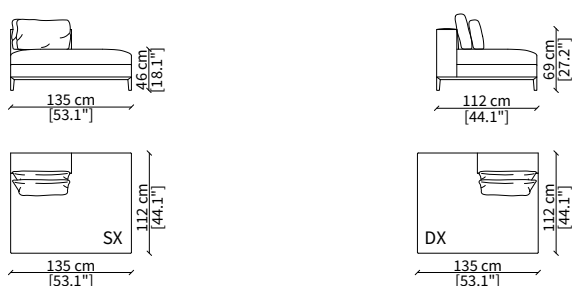

ELEMENTI DORMEUSE CENTRALI / CENTRAL DORMEUSE ELEMENTS

cod. 13016

Elemento 135 cm / Element 135 cm