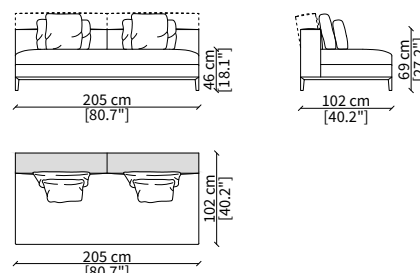

cod. 12714

Elemento 205 cm / Element 205 cm