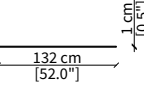

cod. 12742

Mensola 132x38 cm / Shelve 132x38 cm