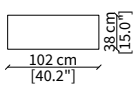

MENSOLE / SHELVES

cod. 12747

Mensola 102x38 cm / Shelve 102x38 cm