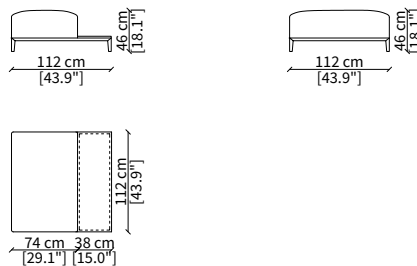

cod. 12739

Elemento con top in cuoio 112x112 cm
Element with hide top 112x112 cm