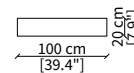

cod. 12743 - 12746

Mensola con profondità 20 cm e lunghezza personalizzabile fino a 250 cm
Shelve with 20 cm depth and bespoke length up to 250 cm