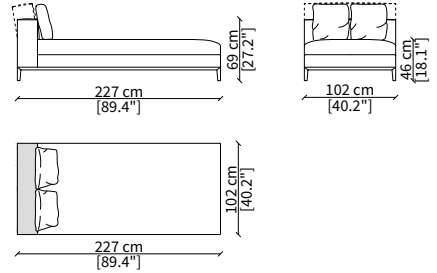

cod. 12732

Elemento 227 cm / Element 227 cm