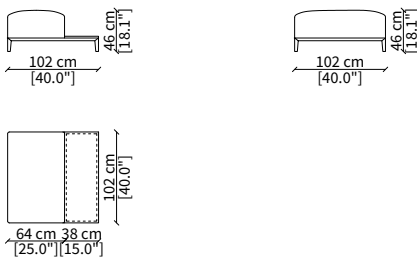

cod. 12738

Elemento con top in cuoio 102x102 cm
Element with hide top 102x102 cm