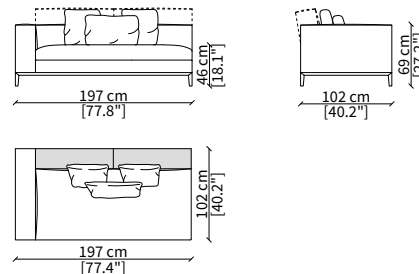

cod. 12707

Terminale 197 cm / Terminal 197 cm

Dimensioni espresse in cm se non diversamente indicato.
L'Azienda si riserva il diritto di apportare modifiche ai modelli senza preavviso.
Tolleranza sulle misure indicate di +/- 2%.

Dimensions in centimeter if not differently indicated.
The Company reserves the right to change the models without any advance notice.
Tolerance on the given sizes +/- 2%.