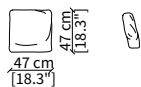

TAYLOR MEDIUM Design R&D Frigerio

CUSCINI / CUSHIONS

cod. TP

Cuscino 47x47 cm / Cushion 47x47 cm