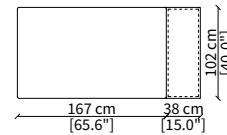

cod. 12740

Elemento con top in cuoio 102x205 cm
Element with hide top 102x205 cm

MENSOLE / SHELVES

cod. 12747

Mensola 102x38 cm / Shelve 102x38 cm