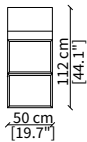

ACCESSORI / ACCESSORIES

cod. 12749L

Cabinet 50x112 cm con due vassoi
Cabinet 50x112 with two tray