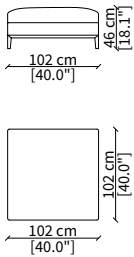

POUFS

cod. 12735

Elemento 102x102 cm / Element 102x102 cm