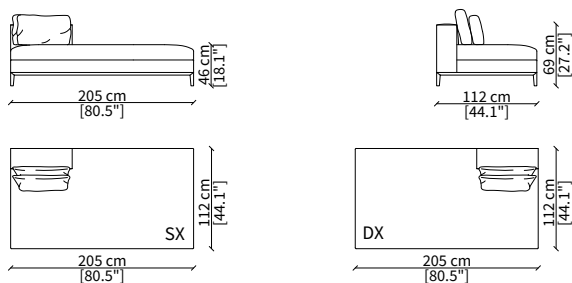

ELEMENTO DORMEUSE CENTRALE PER TOP / CENTRAL DORMEUSE ELEMENT FOR TOP

cod. 13019

Elemento per top 205 cm / Element for top 205 cm