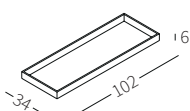

cod. 12431
Piano 102x54 cm
Top 102x54 cm

TOP MARBLE

Top in marmo disponibile in due misure per essere appoggiato sul bracciolo Top Flat.

Marble top available in two sizes to be placed on the Top Flat armrest.

cod. 12430
Piano 102x34 cm
Top 102x34 cm

cod. 12431
Piano 102x54 cm
Top 102x54 cm

TRAY

Vassoio disponibile in due misure rivestito in cuoio per essere appoggiato sul bracciolo Top Flat.

Tray available in two sizes covered in hide-leather to be placed on the Top Flat armrest.

cod. 12131
Vassoio 102x34 cm
Tray 102x34 cm

cod. 12132
Piano 102x54 cm
Top 102x54 cm

BOX

Elemento in legno disponibile in due misure per posizionamento su bracciolo Top Flat.

Wooden element available in two sizes to be placed on the Top Flat armrest.