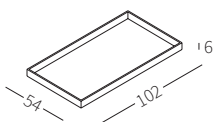

cod. 12431
Piano 102x54 cm
Top 102x54 cm

cod. 12430
Piano 102x34 cm
Top 102x34 cm

cod. 12431
Piano 102x54 cm
Top 102x54 cm

TRAY

Vassoio disponibile in due misure rivestito in cuoio per essere appoggiato sul bracciolo Top Flat.

Tray available in two sizes covered in hide-leather to be placed on the Top Flat armrest.

BOX

Elemento in legno disponibile in due misure per posizionamento su bracciolo Top Flat.

Wooden element available in two sizes to be placed on the Top Flat armrest.

cod. 12131
Vassoio 102x34 cm
Tray 102x34 cm

cod. 12132
Piano 102x54 cm
Top 102x54 cm

cod. 12432
Scatola 102x34xh22 cm
Box 102x34xh22 cm

cod. 12433
Scatola 102x54xh22 cm
Box 102x54xh22 cm

Dimensioni espresse in cm se non diversamente indicato.
L'Azienda si riserva il diritto di apportare modifiche ai modelli senza preavviso.
Tolleranza sulle misure indicate di +/- 2%.