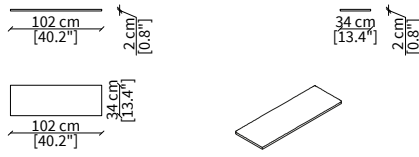

PIANI / TOPS

cod. 12430

Piano 102x34 cm / Top 102x34 cm