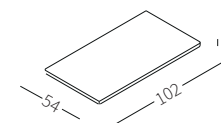

TOP MARBLE

Top in marmo disponibile in due misure per essere appoggiato sul bracciolo Top Flat.

Marble top available in two sizes to be placed on the Top Flat armrest.

cod. 12430
Piano 102x34 cm
Top 102x34 cm

cod. 12431
Piano 102x54 cm
Top 102x54 cm

cod. 12430
Piano 102x34 cm
Top 102x34 cm

cod. 12431
Piano 102x54 cm
Top 102x54 cm

TRAY

Vassoio disponibile in due misure rivestito in cuoio per essere appoggiato sul bracciolo Top Flat.