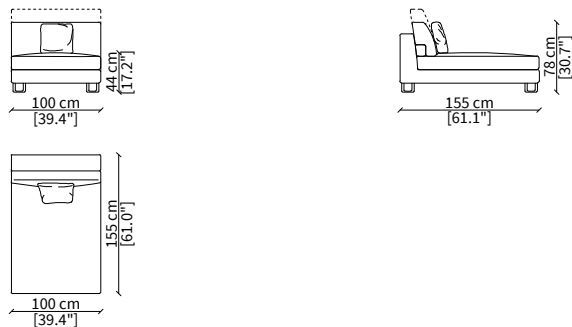

cod. 12136

Elemento 193 cm / Element 193 cm

ELEMENTO CHAISE LONGUE / CHAISE LONGUE ELEMENT

cod. 12110

Elemento 100 cm / Element 100 cm

cod. 12111

Elemento 120 cm / Element 120 cm

Dimensioni espresse in cm se non diversamente indicato.
L'Azienda si riserva il diritto di apportare modifiche ai modelli senza preavviso.
Tolleranza sulle misure indicate di +/- 2%.