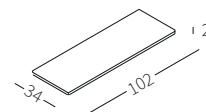

cod. 12431
Piano 102x54 cm
Top 102x54 cm

TOP MARBLE

Top in marmo disponibile in due misure per essere appoggiato sul bracciolo Top Flat.

Marble top available in two sizes to be placed on the Top Flat armrest.

cod. 12430
Piano 102x34 cm
Top 102x34 cm

cod. 12431
Piano 102x54 cm
Top 102x54 cm

TRAY

Vassoio disponibile in due misure rivestito in cuoio per essere appoggiato sul bracciolo Top Flat.

Tray available in two sizes covered in hide-leather to be placed on the Top Flat armrest.