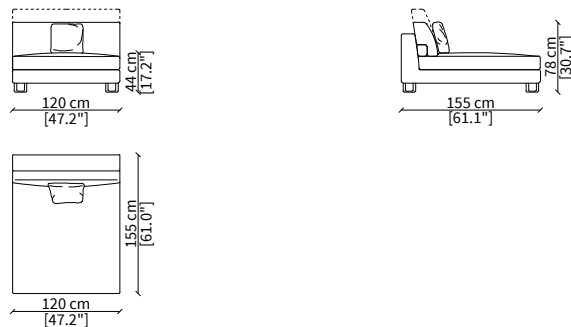

cod. 12136

Elemento 193 cm / Element 193 cm

ELEMENTO CHAISE LONGUE / CHAISE LONGUE ELEMENT

cod. 12110

Elemento 100 cm / Element 100 cm

cod. 12111

Elemento 120 cm / Element 120 cm

Dimensioni espresse in cm se non diversamente indicato.
L'Azienda si riserva il diritto di apportare modifiche ai modelli senza preavviso.
Tolleranza sulle misure indicate di +/- 2%.