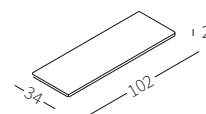

TOP MARBLE

Top in marmo disponibile in due misure per essere appoggiato sul bracciolo Top Flat.

Marble top available in two sizes to be placed on the Top Flat armrest.

cod. 12430
Piano 102x34 cm
Top 102x34 cm

cod. 12431
Piano 102x54 cm
Top 102x54 cm

cod. 12430
Piano 102x34 cm
Top 102x34 cm

cod. 12431
Piano 102x54 cm
Top 102x54 cm

TRAY

Vassoio disponibile in due misure rivestito in cuoio per essere appoggiato sul bracciolo Top Flat.