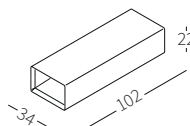

cod. 12431
Piano 102x54 cm
Top 102x54 cm

cod. 12430
Piano 102x34 cm
Top 102x34 cm

cod. 12431
Piano 102x54 cm
Top 102x54 cm

TRAY

Vassoio disponibile in due misure rivestito in cuoio per essere appoggiato sul bracciolo Top Flat.

Tray available in two sizes covered in hide-leather to be placed on the Top Flat armrest.

BOX

Elemento in legno disponibile in due misure per posizionamento su bracciolo Top Flat.

Wooden element available in two sizes to be placed on the Top Flat armrest.

cod. 12131
Vassoio 102x34 cm
Tray 102x34 cm

cod. 12132
Piano 102x54 cm
Top 102x54 cm

cod. 12432
Scatola 102x34xh22 cm
Box 102x34xh22 cm

cod. 12433
Scatola 102x54xh22 cm
Box 102x54xh22 cm

Dimensioni espresse in cm se non diversamente indicato.
L'Azienda si riserva il diritto di apportare modifiche ai modelli senza preavviso.
Tolleranza sulle misure indicate di +/- 2%.