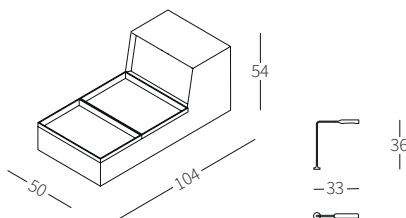

DAVIS CABINET - DAVIS LAMP

Elemento Cabinet in legno disponibile in varie finiture.

Cabinet element in wood available in different finishes.