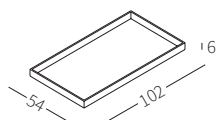

cod. 12431
Piano 102x54 cm
Top 102x54 cm

TOP MARBLE

Top in marmo disponibile in due misure per essere appoggiato sul bracciolo Top Flat.

Marble top available in two sizes to be placed on the Top Flat armrest.

cod. 12430
Piano 102x34 cm
Top 102x34 cm

cod. 12431
Piano 102x54 cm
Top 102x54 cm

TRAY

Vassoio disponibile in due misure rivestito in cuoio per essere appoggiato sul bracciolo Top Flat.

Tray available in two sizes covered in hide-leather to be placed on the Top Flat armrest.

cod. 12131
Vassoio 102x34 cm
Tray 102x34 cm

cod. 12132
Piano 102x54 cm
Top 102x54 cm

BOX

Elemento in legno disponibile in due misure per posizionamento su bracciolo Top Flat.

Wooden element available in two sizes to be placed on the Top Flat armrest.