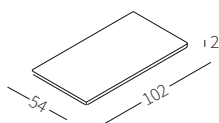

TOP MARBLE

Top in marmo disponibile in due misure per essere appoggiato sul bracciolo Top Flat.

Marble top available in two sizes to be placed on the Top Flat armrest.

cod. 12430
Piano 102x34 cm
Top 102x34 cm

cod. 12431
Piano 102x54 cm
Top 102x54 cm

cod. 12430
Piano 102x34 cm
Top 102x34 cm

cod. 12431
Piano 102x54 cm
Top 102x54 cm

TRAY

Vassoio disponibile in due misure rivestito in cuoio per essere appoggiato sul bracciolo Top Flat.